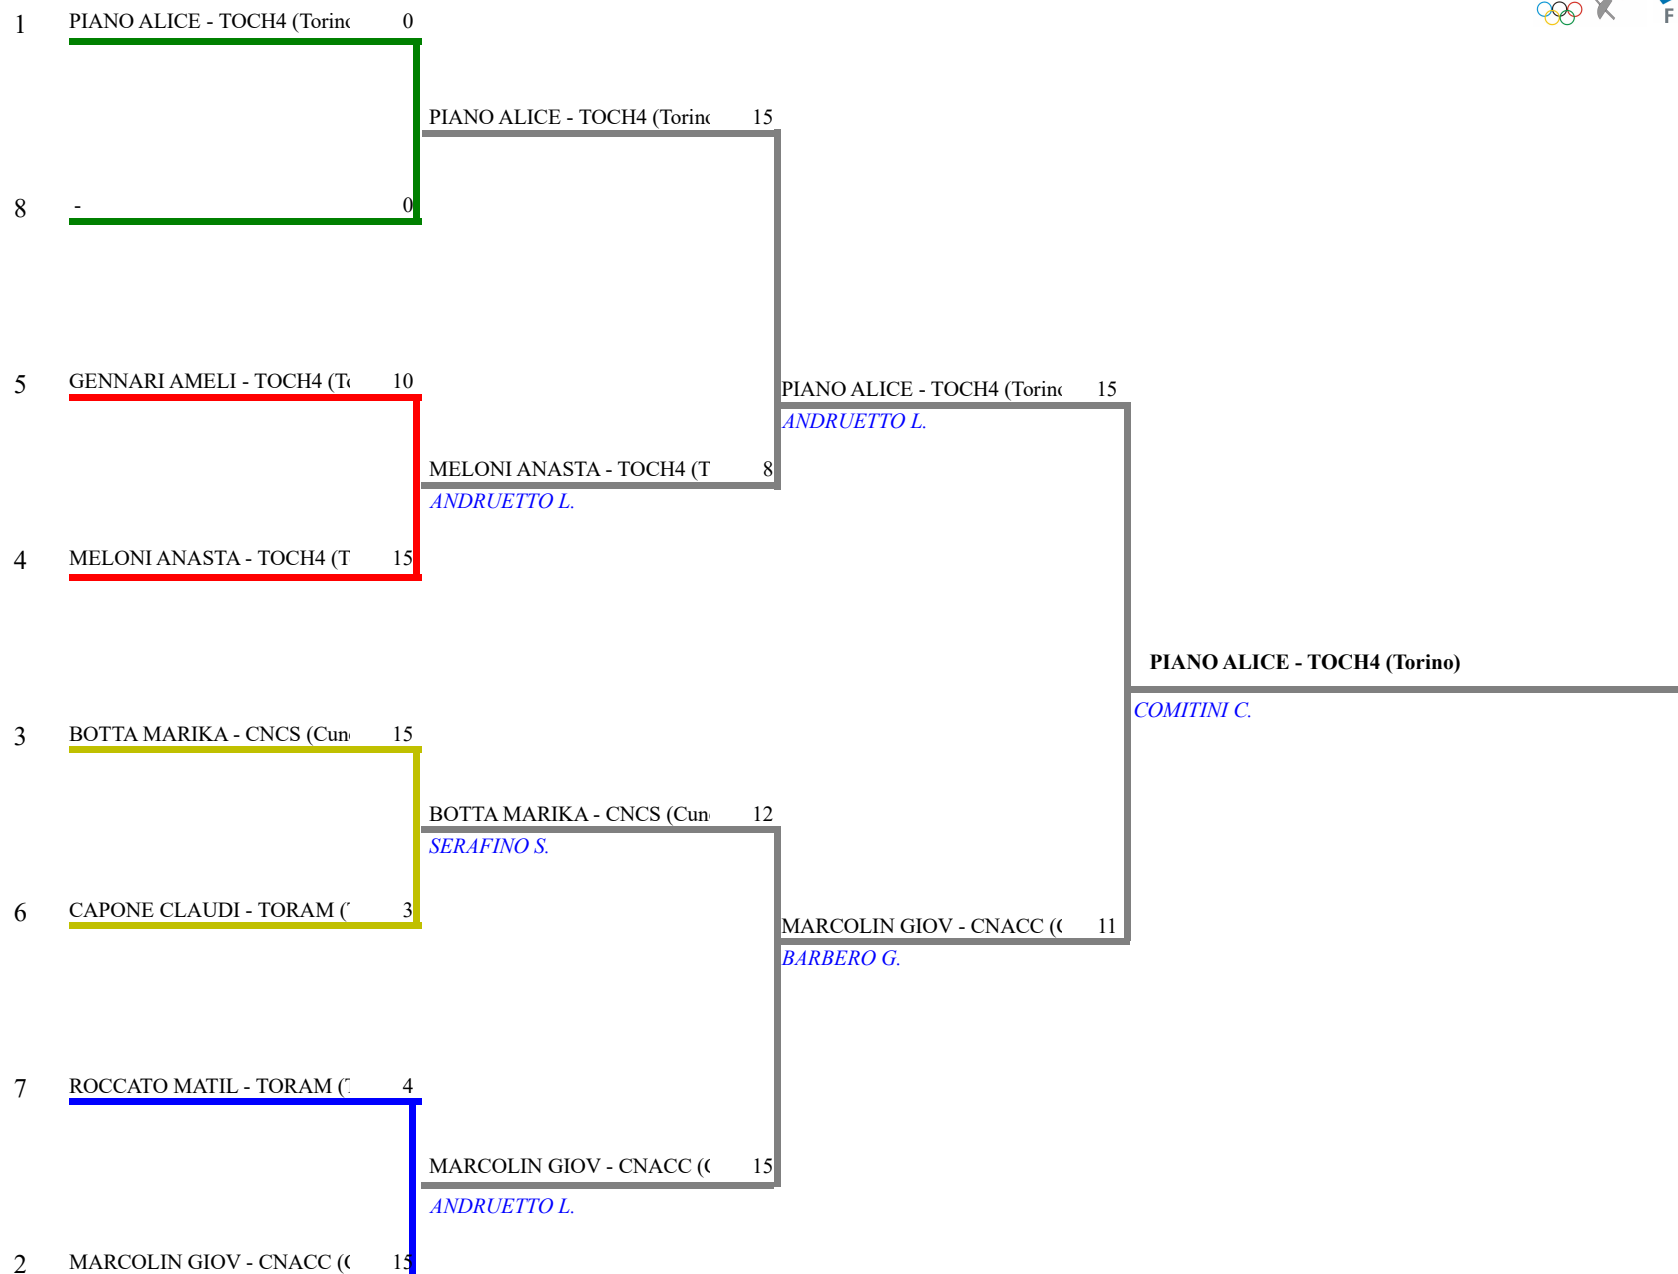

Fioretto femminile Allieve
TABELLONE DEI QUARTI DI FINALE

FEDERAZIONE ITALIANA SCHERMA
FEDERATION INTERNATIONALE D'ESCRIM

Classifica provvisoria ai gironi

Fioretto femminile
Allievi/Allieve

PIEMONTE - Campionato regionale GPG

PIEMONTE - Campionato regionale G

Stampa: 17/03/2024 10:43

<u>Classifica</u>	<u>N.Fis</u>	<u>Cognome</u>	<u>Nome</u>	<u>Sigla Soc.</u>	<u>Girone</u>	<u>V/A</u>	<u>Diff.</u>	<u>Stocc.</u>	<u>Ricev..</u>	<u>Passano:</u>	<u>7</u>
1	706261	PIANO	ALICE	TOCH4	1	1	1,00	22	30	8	Qualificata
2	690593	MARCOLIN	GIOVANNA	CNACC	2	1	0,83	12	28	16	Qualificata
3	695987	BOTTA	MARIKA	CNCS	3	1	0,67	14	25	11	Qualificata
4	707444	MELONI	ANASTASIA	TOCH4	4	1	0,50	3	18	15	Qualificata
5	707343	GENNARI	AMELIE	TOCH4	5	1	0,33	-7	15	22	Qualificata
6	722287	CAPONE	CLAUDIA	TORAM	6	1	0,17	-20	9	29	Qualificata
7	711515	ROCCATO	MATILDE	TORAM	7	1	0,00	-24	6	30	Qualificata

7,00 3,00