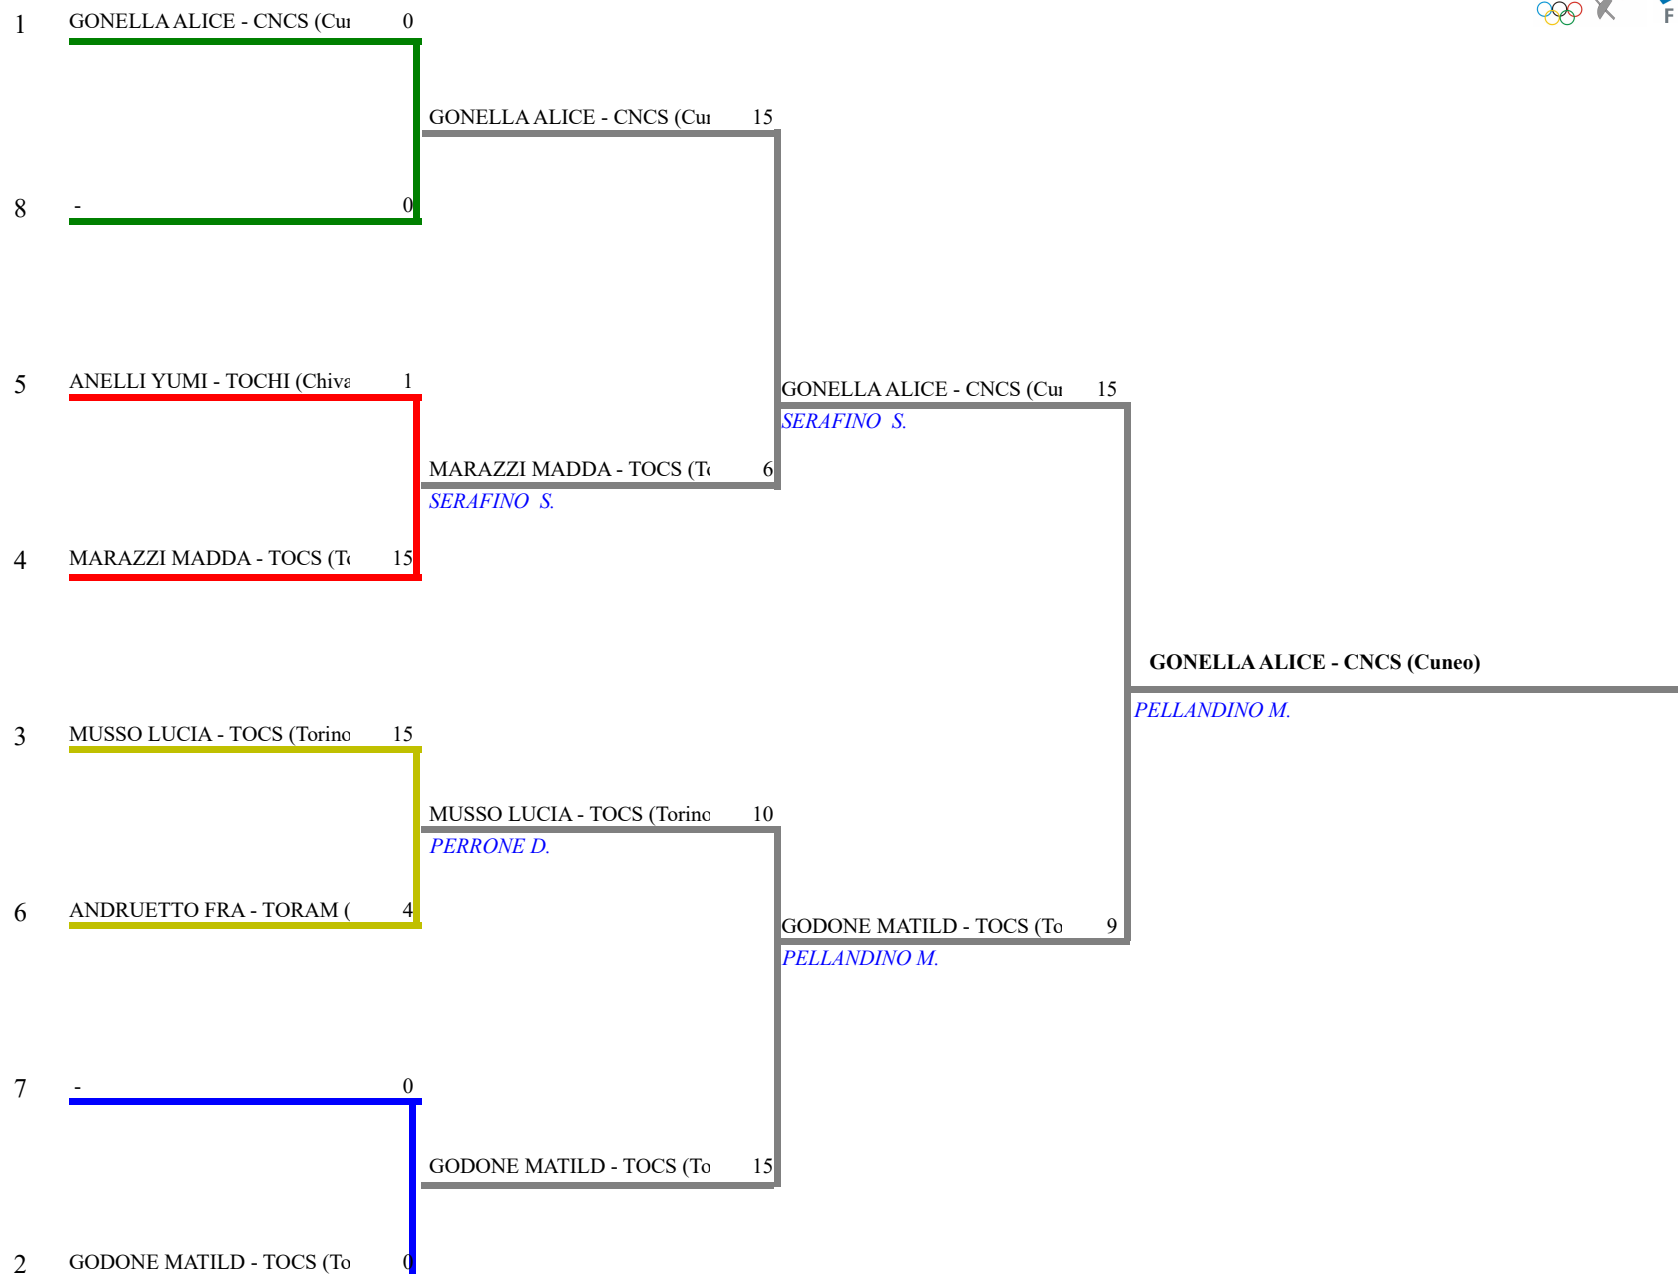

Fioretto femminile Allieve
TABELLONE DEI QUARTI DI FINALE

FEDERAZIONE ITALIANA SCHERMA
FEDERATION INTERNATIONALE D'ESCRIME

Classifica provvisoria ai gironi

Fioretto femminile
Allievi/Allieve

Piemonte - 3a Prova Regionale GPG Fioretto.

Italia - Piemonte - 3a Prova Regionale (

Stampa: 24/04/2022 9:39

<u>Classifica</u>	<u>N.Fis</u>	<u>Cognome</u>	<u>Nome</u>	<u>Sigla Soc.</u>	<u>Girone</u>	<u>V/A</u>	<u>Diff.</u>	<u>Stocc.</u>	<u>Ricev..</u>	<u>Passano:</u>	
1	677673	GONELLA	ALICE	CNCS	1	1	1,00	12	25	13	Qualificata
2	689918	GODONE	MATILDE	TOCS	2	1	0,80	16	24	8	Qualificata
3	690756	MUSSO	LUCIA	TOCS	3	1	0,60	4	21	17	Qualificata
4	683884	MARAZZI	MADDALENA	TOCS	4	1	0,40	-3	16	19	Qualificata
5	693918	ANELLI	YUMI	TOCHI	5	1	0,20	-9	13	22	Qualificata
6	690214	ANDRUETTO	FRANCESCA	TORAM	6	1	0,00	-20	5	25	Qualificata

6,00 3,00