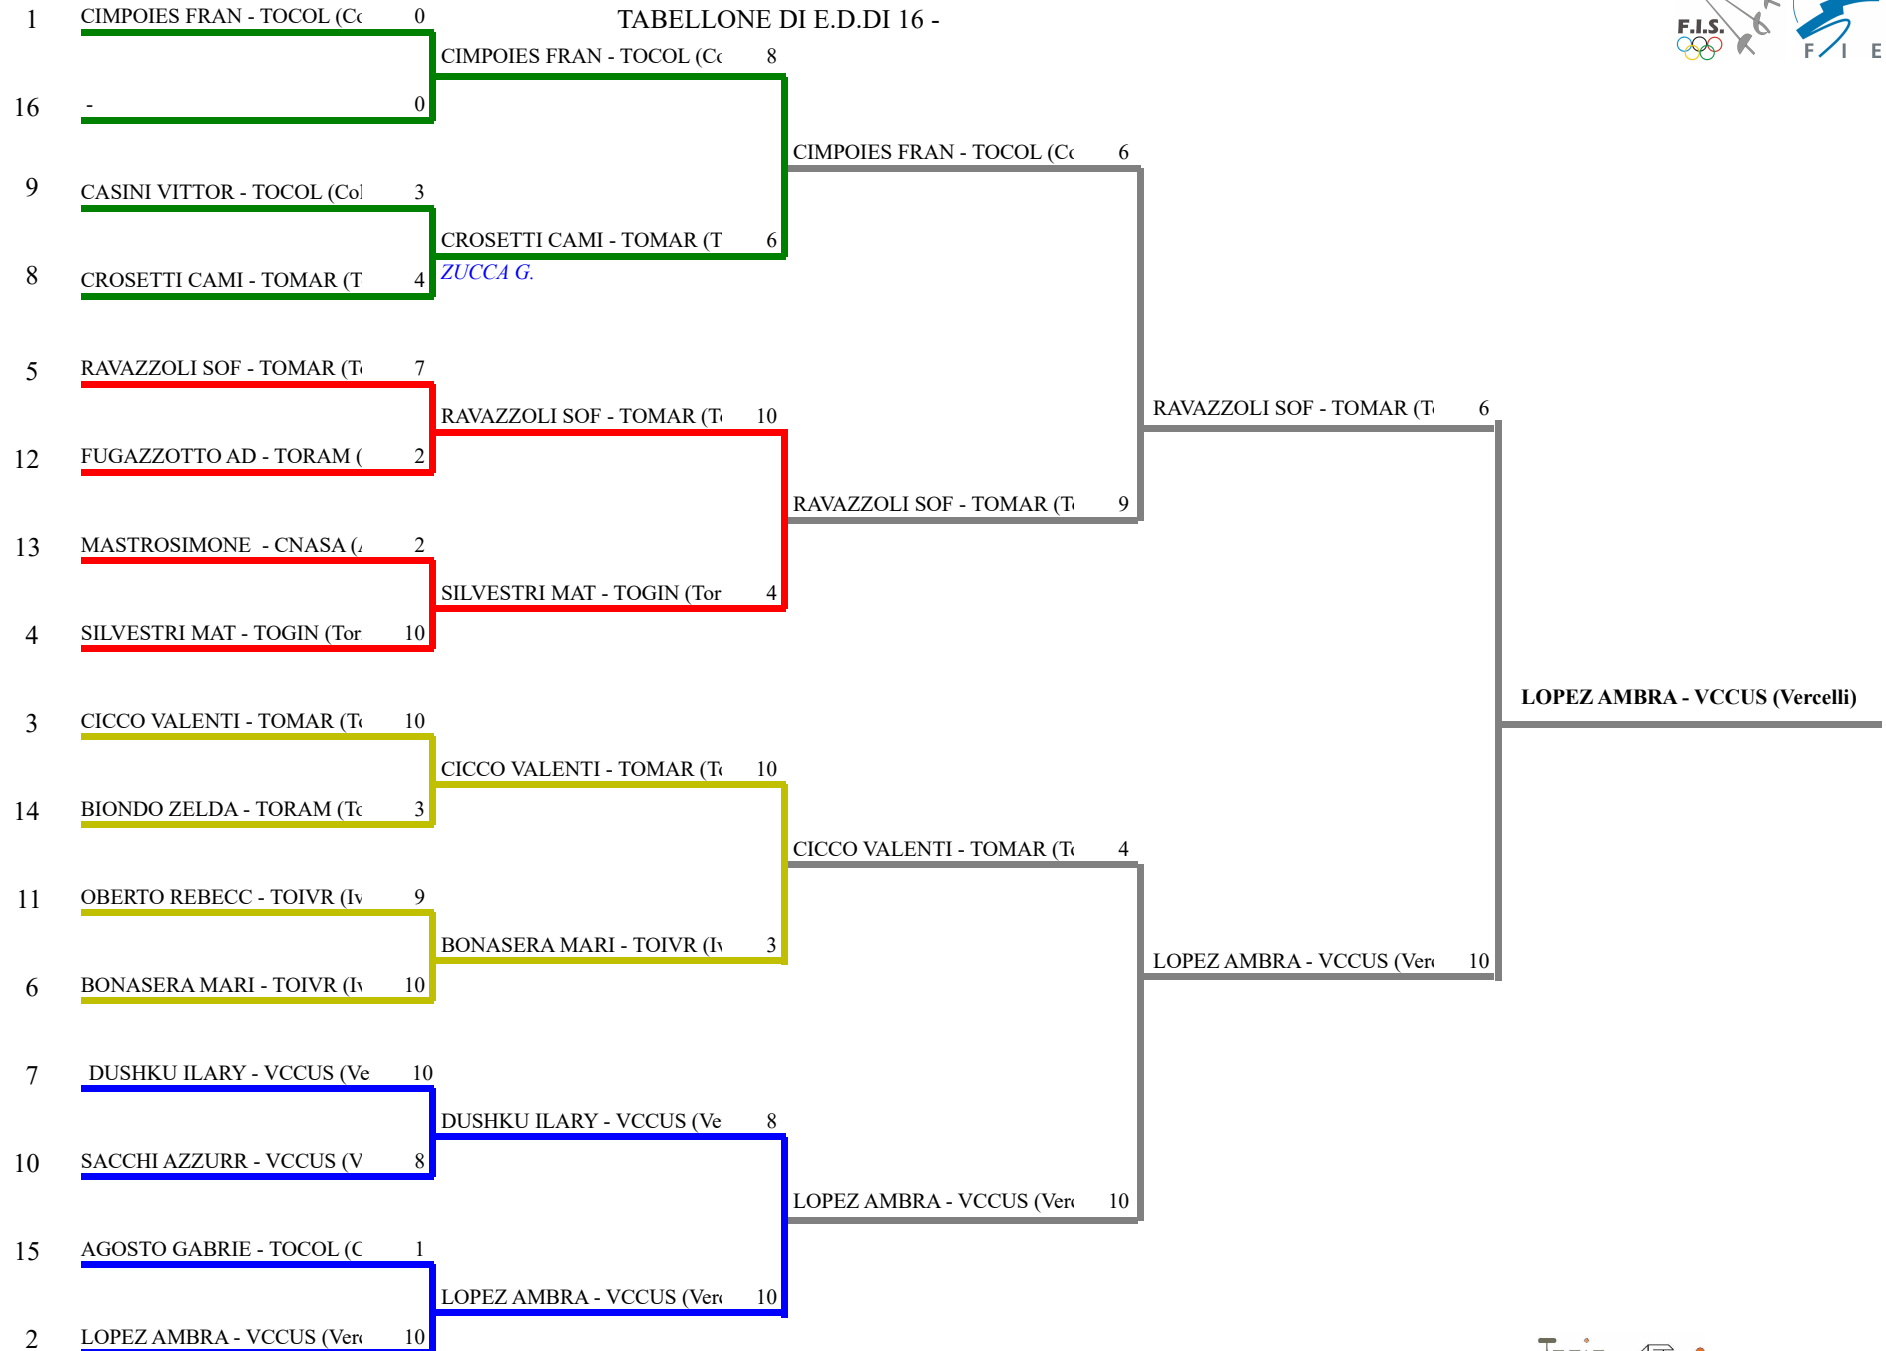

FEDERAZIONE ITALIANA SCHERMA
FEDERATION INTERNATIONALE D'ESCRIME

Classifica definitiva Spada femminile
1 Maschietti/Bambine

PIEMONTE - 2 PROVA REGIONALE GPG SPM.

Italia - PIEMONTE - 2 PROVA REGIONALE

Stampa: 14/01/2024 17:20

<u>Classifica</u>	<u>NumFis</u>	<u>Cognome</u>	<u>Nome</u>	<u>Del</u>	<u>Denominazione</u>
1	720298	LOPEZ	AMBRA	04/01/13	CUS PIEMONTE ORIENTALE
2	709355	RAVAZZOLI	SOFIA BO CHEN	25/02/13	ACCADEMIA SCHERMA MARCHESA TORINO
3	715835	CIMPOIES	FRANCESCA	21/07/13	CIRCOLO SCHERMA COLLEGNO
	700350	CICCO	VALENTINA	23/01/13	ACCADEMIA SCHERMA MARCHESA TORINO
5	709328	SILVESTRI	MATILDE	17/07/13	GINNASTICA VICTORIA
6	704501	BONASERA	MARIAGIULIA	01/09/13	CIRCOLO SCHERMA GIUSEPPE DELFINO IVRI
7	713232	DUSHKU	ILARY	19/12/13	CUS PIEMONTE ORIENTALE
8	704254	CROSETTI	CAMILLA	09/03/13	ACCADEMIA SCHERMA MARCHESA TORINO
9	715689	CASINI	VITTORIA	20/06/13	CIRCOLO SCHERMA COLLEGNO
10	713228	SACCHI	AZZURRA DARIA	06/11/13	CUS PIEMONTE ORIENTALE
11	698889	OBERTO	REBECCA	05/12/13	CIRCOLO SCHERMA GIUSEPPE DELFINO IVRI
12	722043	FUGAZZOTTO	ADRIANA	29/08/13	CIRCOLO DELLA SCHERMA RAMON FONST
13	720238	MASTROSIMONE	GIORGIA	07/10/13	SCHERMA ALBA
14	724631	BIONDO	ZELDA	06/07/13	CIRCOLO DELLA SCHERMA RAMON FONST
15	709760	AGOSTO	GABRIELA	12/08/13	CIRCOLO SCHERMA COLLEGNO

Spada femminile Bambine

TABELLONE DI E.D.DI 16 -

FEDERAZIONE ITALIANA SCHERMA
FEDERATION INTERNATIONALE D'ESCRIME

Classifica provvisoria ai gironi

Spada femminile
Maschietti/Bambine

PIEMONTE - 2 PROVA REGIONALE GPG