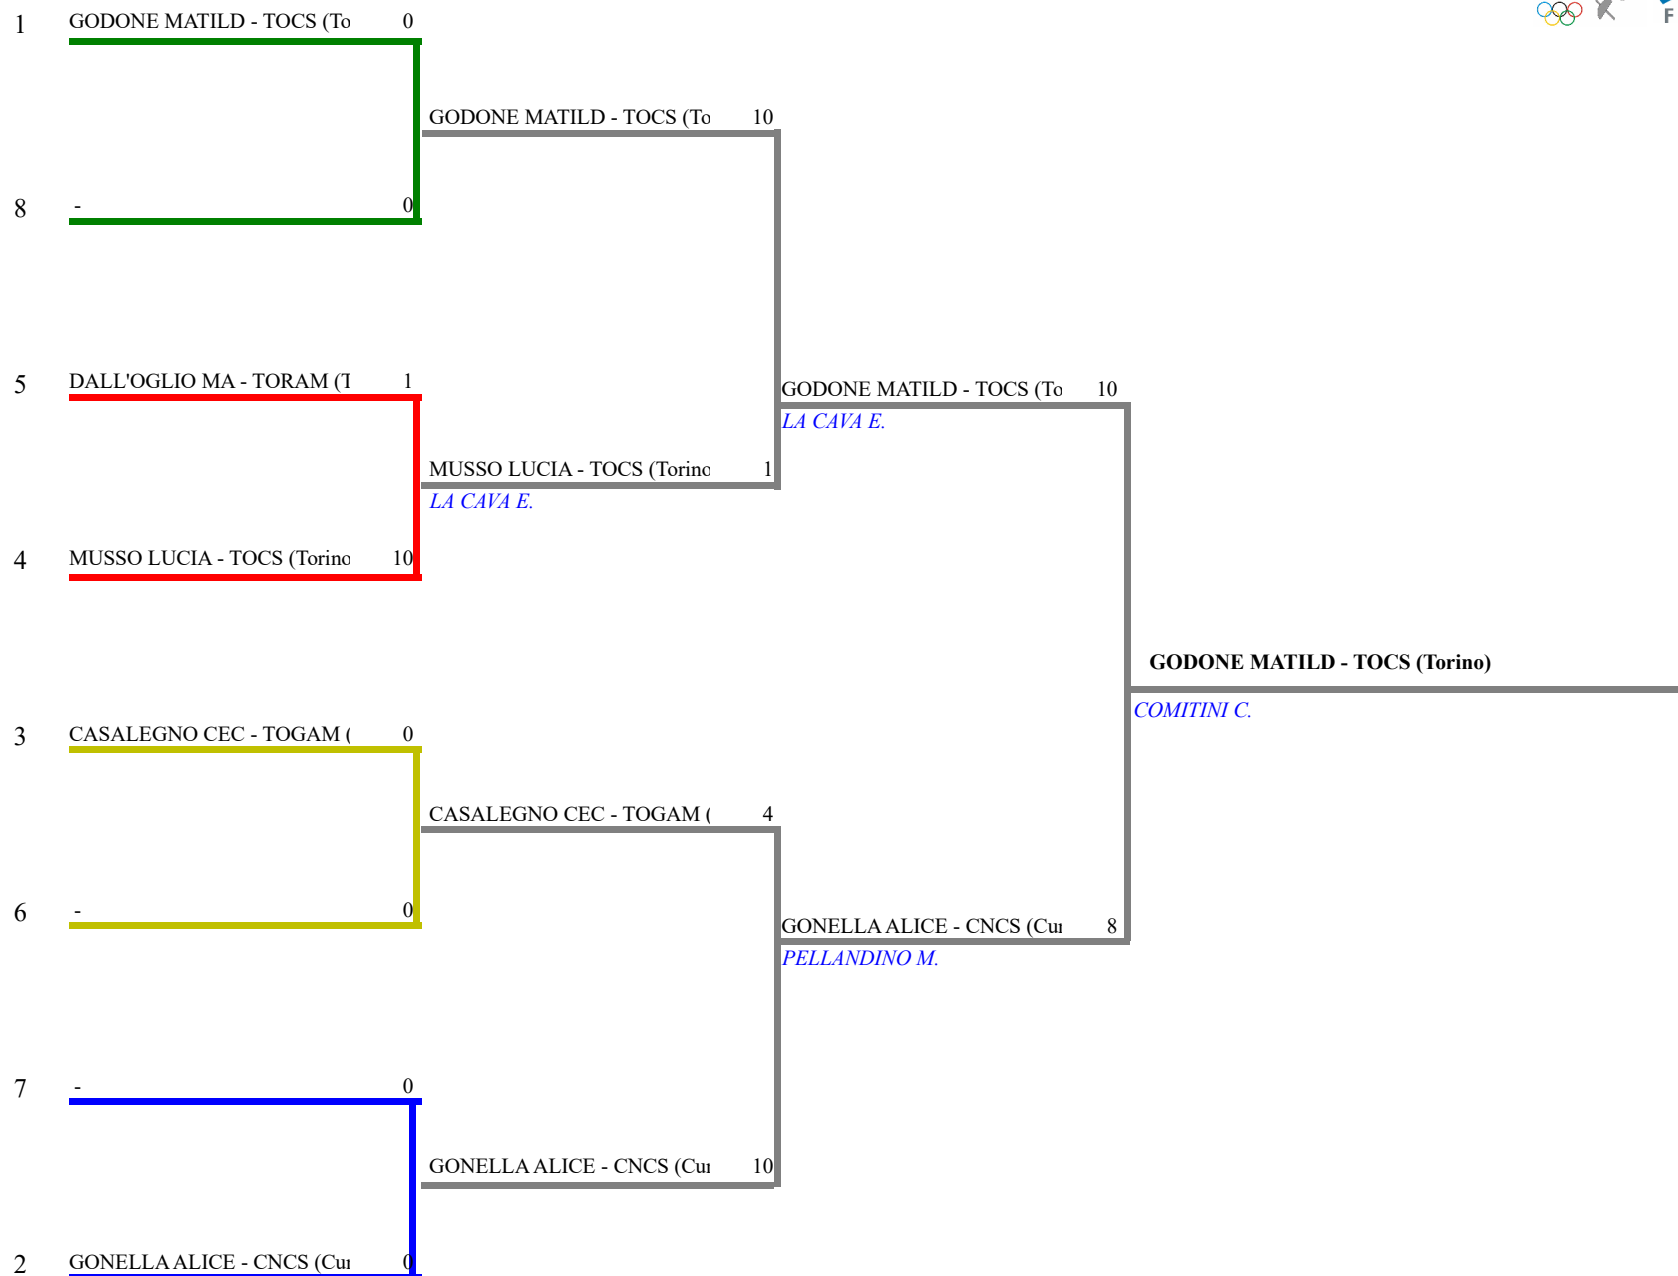

FEDERAZIONE ITALIANA SCHERMA
FEDERATION INTERNATIONALE D'ESCRIME

Classifica definitiva Fioretto femminile
1 Maschietti/Bambine

2^ Prova Regionale GPG Piemonte

Torino (TO) - 2^ Prova Regionale GPG Pi
Stampa: 27/01/2019 9:08

<u>Classifica</u>	<u>NumFis</u>	<u>Cognome</u>	<u>Nome</u>	<u>Del</u>	<u>Denominazione</u>
1	689918	GODONE	MATILDE	07/04/08	CLUB SCHERMA TORINO
2	677673	GONELLA	ALICE	16/11/08	CIRCOLO SCHERMISTICO CUNEO
3	696347	CASALEGNO	CECILIA	18/04/08	SAT AND GAMING SEZ. CLUB SCHERMA PINC
	690756	MUSSO	LUCIA	19/12/08	CLUB SCHERMA TORINO
5	694960	DALL'OGGIO	MATILDE	06/05/08	CIRCOLO DELLA SCHERMA RAMON FONST

Fioretto femminile Bambine
 TABELLONE DEI QUARTI DI FINALE

FEDERAZIONE ITALIANA SCHERMA
FEDERATION INTERNATIONALE D'ESCRIME

Classifica provvisoria ai gironi

Fioretto femminile
Maschietti/Bambine

2^ Prova Regionale GPG Piemonte