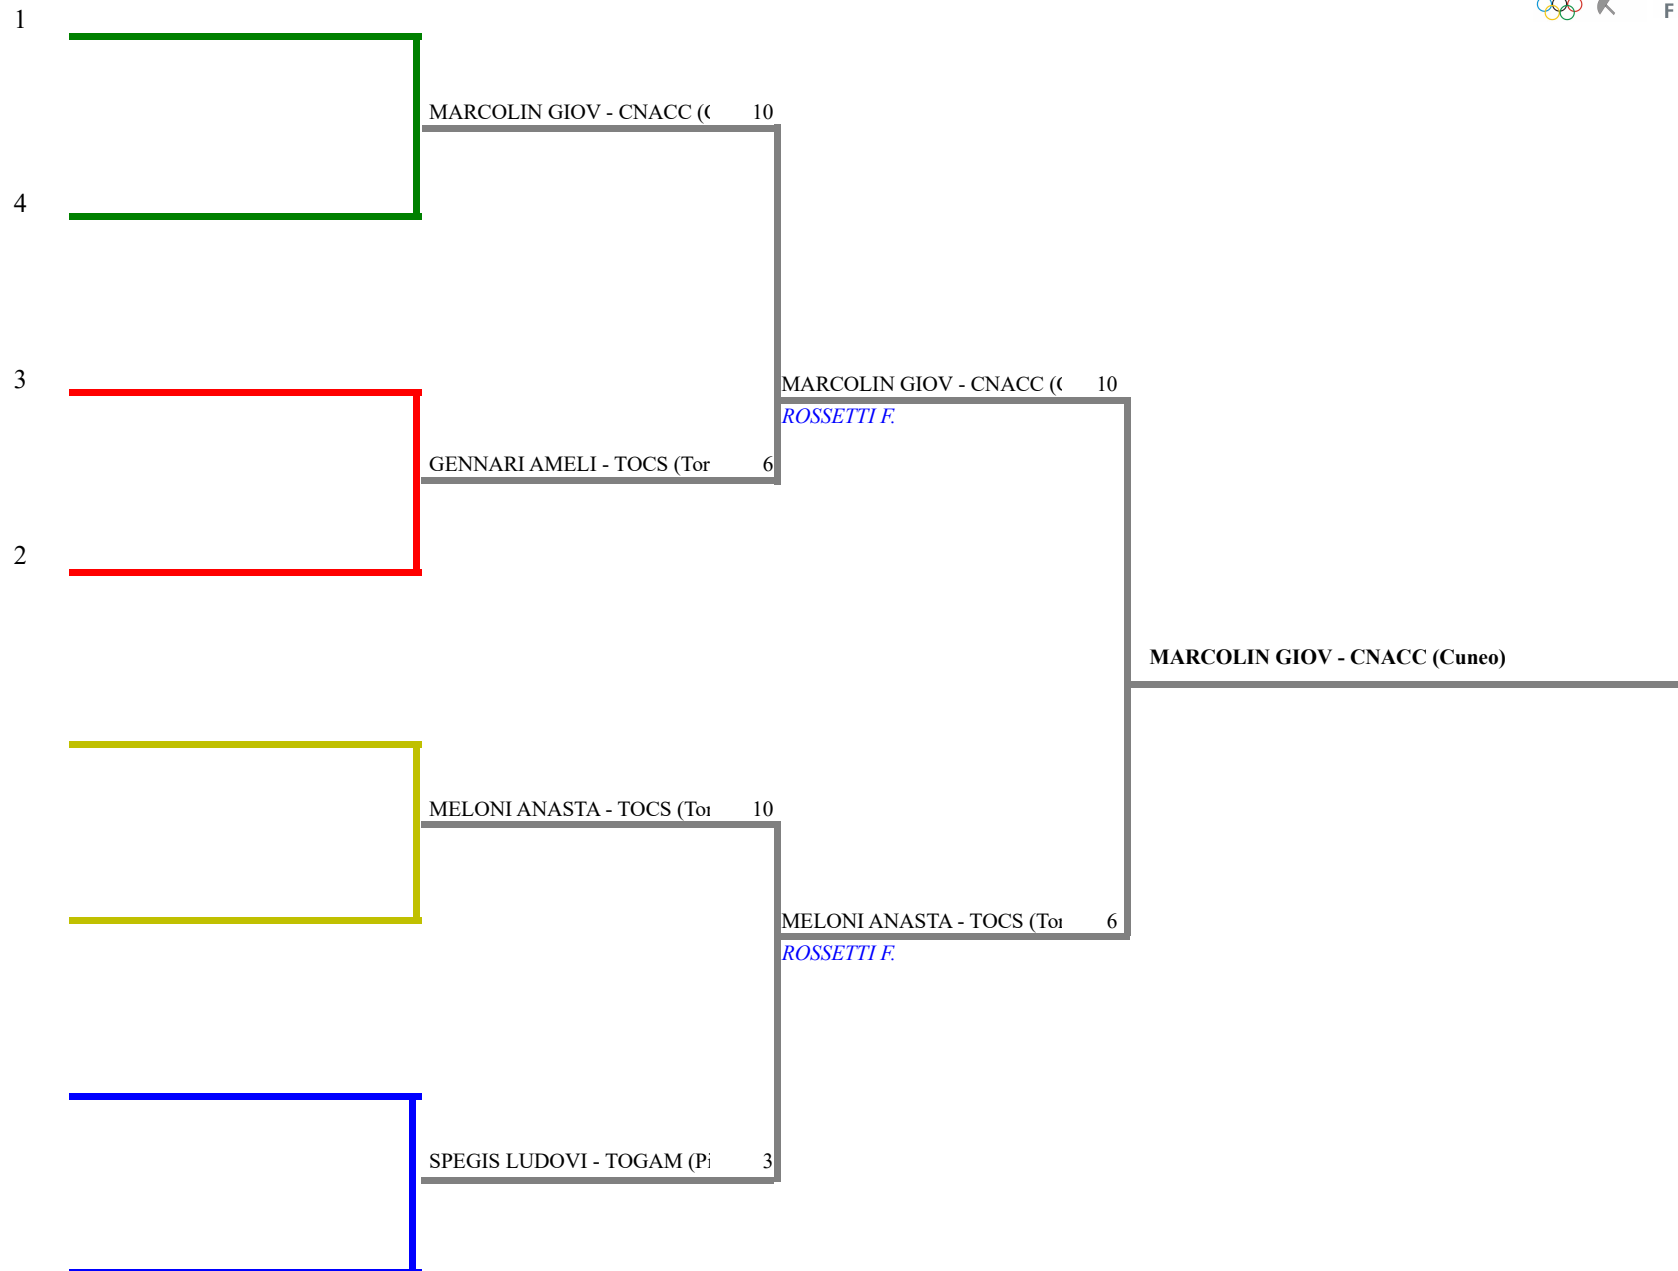

FEDERAZIONE ITALIANA SCHERMA
FEDERATION INTERNATIONALE D'ESCRIME

Classifica definitiva Fioretto femminile
1 Giovanissimi/Giovanissime

Piemonte - 2a Prova Regionale GPG Fioretto

Italia - Piemonte - 2a Prova Regionale GP

Stampa: 13/03/2022 20:56

<u>Classifica</u>	<u>NumFis</u>	<u>Cognome</u>	<u>Nome</u>	<u>Del</u>	<u>Denominazione</u>
1	690593	MARCOLIN	GIOVANNA	22/09/10	CUNEO SCHERMA ACADEMY
2	707444	MELONI	ANASTASIA	10/05/10	CLUB SCHERMA TORINO
3	705505	SPEGIS	LUDOVICA	15/07/10	SAT AND GAMING SEZ CLUB SCHERMA PINO
	707343	GENNARI	AMELIE	23/01/10	CLUB SCHERMA TORINO