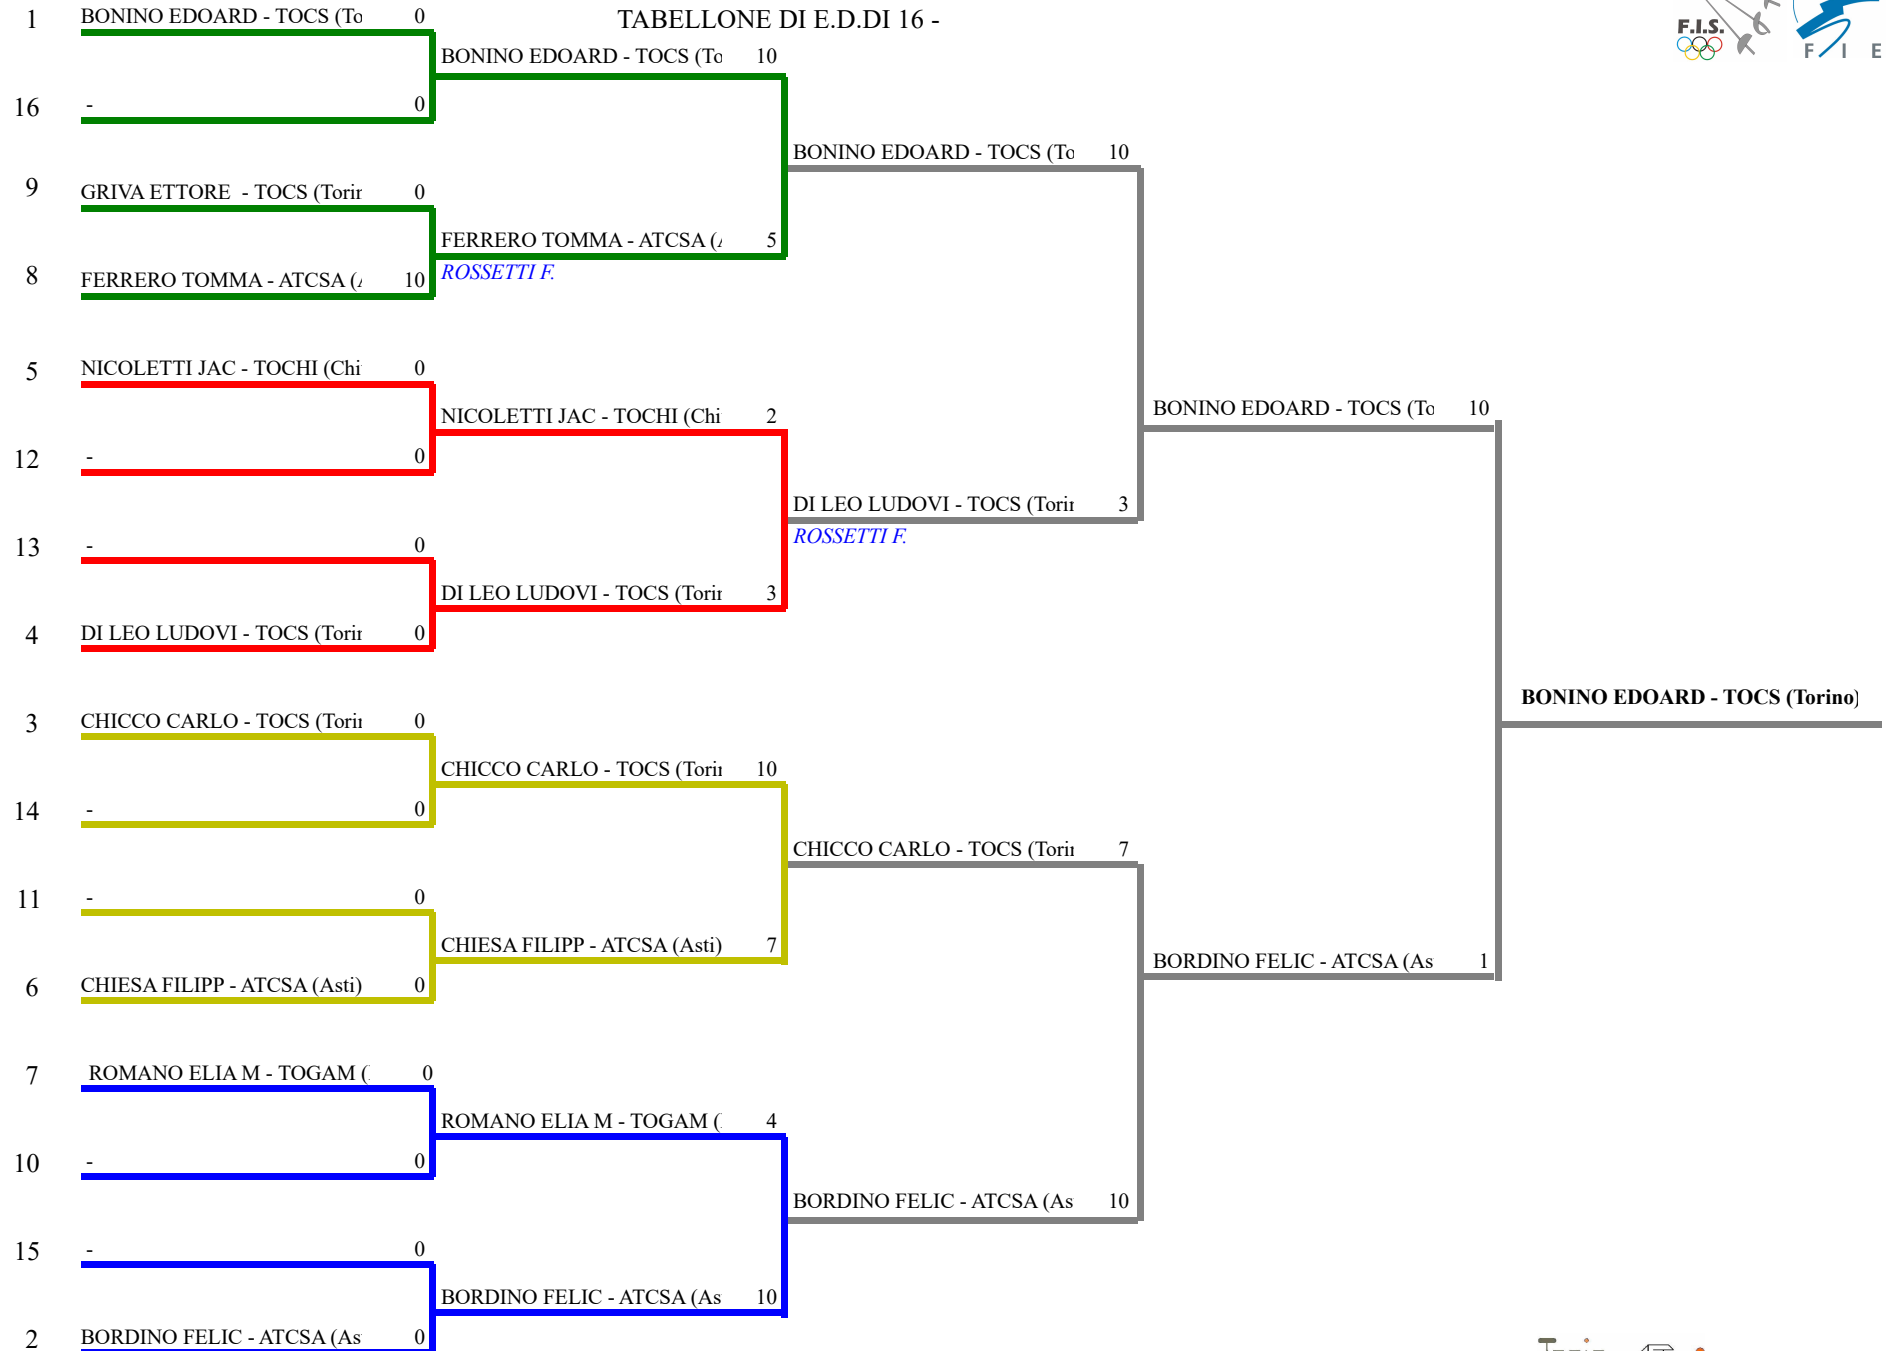

Fioretto maschile Giovanissimi

TABELLONE DI E.D.DI 16 -

FEDERAZIONE ITALIANA SCHERMA
FEDERATION INTERNATIONALE D'ESCRIME

Classifica provvisoria ai gironi
Primo Turno

Fioretto maschile
Giovanissimi/Giovanissime

Piemonte - 2a Prova Regionale GPG Fioretto

Italia - Piemonte - 2a Prova Regionale GPG

Stampa: 13/03/2022 11:02

<u>Classifica</u>	<u>N.Fis</u>	<u>Cognome</u>	<u>Nome</u>	<u>Sigla Soc.</u>	<u>Girone</u>	<u>V/A</u>	<u>Diff.</u>	<u>Stocc.</u>	<u>Ricev..</u>	<u>Passano:</u>	<u>13</u>
1	683728	BONINO	EDOARDO	TOCS	7975	1	1,00	21	25	4	Qualificato
2	682659	BORDINO	FELICE	ATCSA	8070	2	1,00	20	30	10	Qualificato
3	706353	CHICCO	CARLO	TOCS	209882	1	0,80	2	18	16	Qualificato
4	701337	DI LEO	LUDOVICO	TOCS	338874	2	0,67	12	26	14	Qualificato
5	668641	NICOLETTI	JACOPO	TOCHI	339277	2	0,67	8	23	15	Qualificato
6	701955	CHIESA	FILIPPO	ATCSA	339376	2	0,67	7	24	17	Qualificato
7	705493	ROMANO	ELIA MICHELE	TOGAM	409680	1	0,60	4	20	16	Qualificato
8	690593	MARCOLIN	GIOVANNA	CNACC	609881	1	0,40	2	19	17	Qualificato
9	707444	MELONI	ANASTASIA	TOCS	680281	2	0,33	-2	19	21	Qualificato
10	677525	FERRERO	TOMMASO	ATCSA	811090	1	0,20	-10	10	20	Qualificato
11	705505	SPEGIS	LUDOVICA	TOGAM	842293	2	0,17	-22	7	29	Qualificato
12	707343	GENNARI	AMELIE	TOCS	1011994	1	0,00	-19	6	25	Qualificato
13	706465	GRIVA	ETTORE GUOZE	TOCS	1012393	2	0,00	-23	7	30	Qualificato