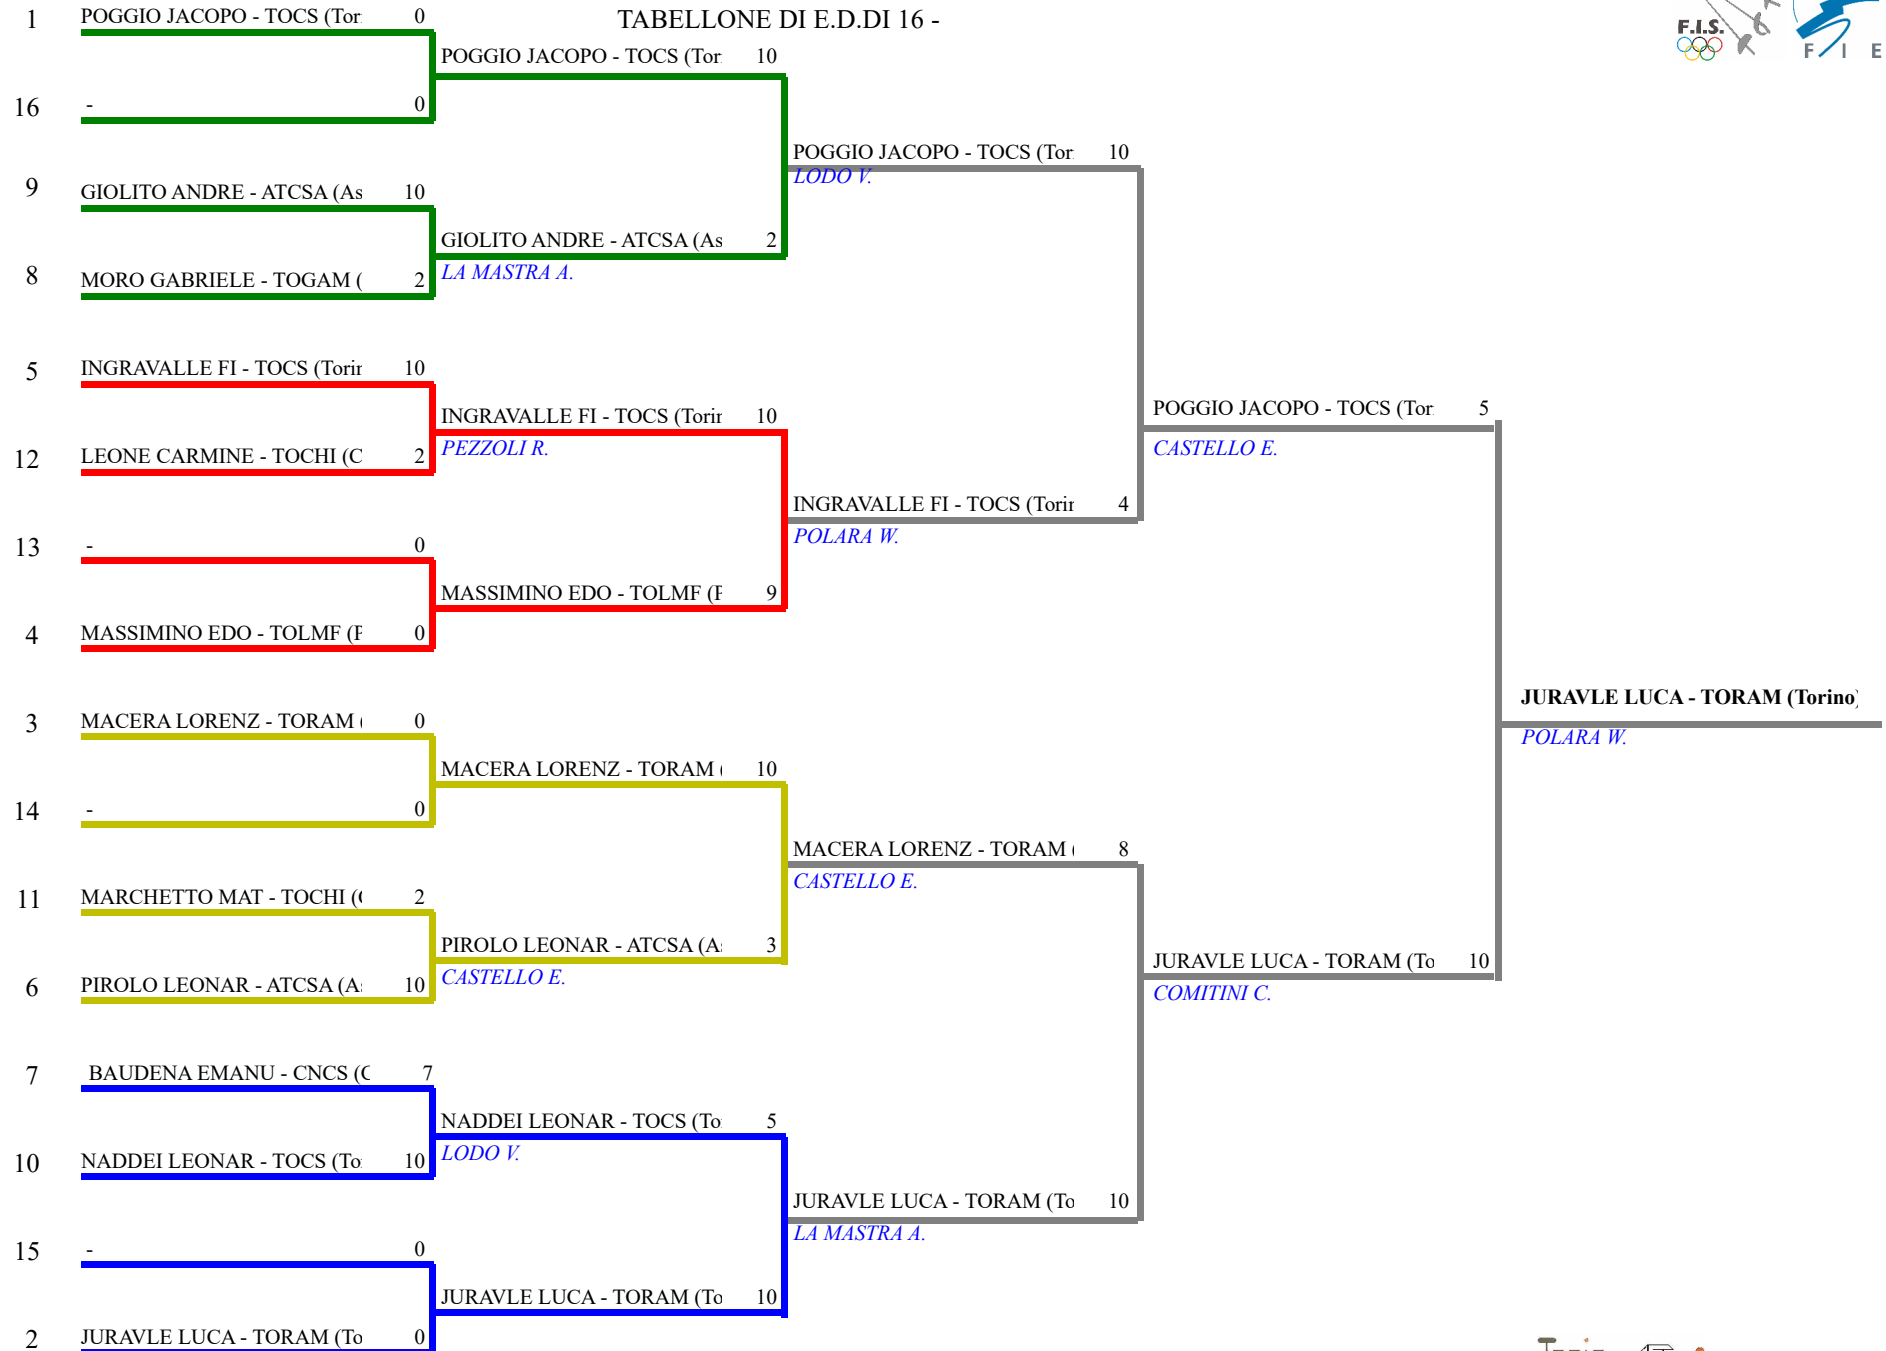

Fioretto maschile Giovanissimi

TABELLONE DI E.D.DI 16 -

FEDERAZIONE ITALIANA SCHERMA
FEDERATION INTERNATIONALE D'ESCRIME

Classifica provvisoria ai gironi

Fioretto maschile

Giovanissimi/Giovanissime

2^ Prova Regionale GPG Piemonte

Torino (TO) - 2^ Prova Regionale GPG

Stampa: 27/01/2019

9:13

<u>Classifica</u>	<u>N.Fis</u>	<u>Cognome</u>	<u>Nome</u>	<u>Sigla Soc.</u>	<u>Girone</u>	<u>V/A</u>	<u>Diff.</u>	<u>Stocc.</u>	<u>Ricev..</u>	<u>Passano:</u>	13
1	671199	POGGIO	JACOPO	TOCS	1	1	1,00	21	25	4	Qualificato
2	668952	JURAVLE	LUCA	TORAM	2	2	1,00	14	25	11	Qualificato
3	669449	MACERA	LORENZO FILIPPO	TORAM	3	1	0,80	12	20	8	Qualificato
4	663636	MASSIMINO	EDOARDO	TOLMF	4	2	0,60	6	21	15	Qualificato
	676412	INGRAVALLE	FILIPPO PIETRO	TOCS	4	2	0,60	6	21	15	Qualificato
6	677560	PIROLO	LEONARDO	ATCSA	6	1	0,60	5	18	13	Qualificato
7	675597	BAUDENA	EMANUELE	CNCS	7	2	0,60	2	18	16	Qualificato
8	696399	MORO	GABRIELE	TOGAM	8	1	0,40	-7	12	19	Qualificato
9	677550	GIOLITO	ANDREA	ATCSA	9	2	0,20	-9	14	23	Qualificato
10	664666	NADDEI	LEONARDO	TOCS	10	1	0,20	-13	10	23	Qualificato
11	687125	MARCHETTO	MATTIA	TOCHI	11	1	0,00	-18	7	25	Qualificato
12	662506	LEONE	CARMINE	TOCHI	12	2	0,00	-19	6	25	Qualificato
Assente	676436	MARCELLINO	SIMONE	CNCS	10002	2	0,00	0	0	0	Eliminato

13,00 3,00