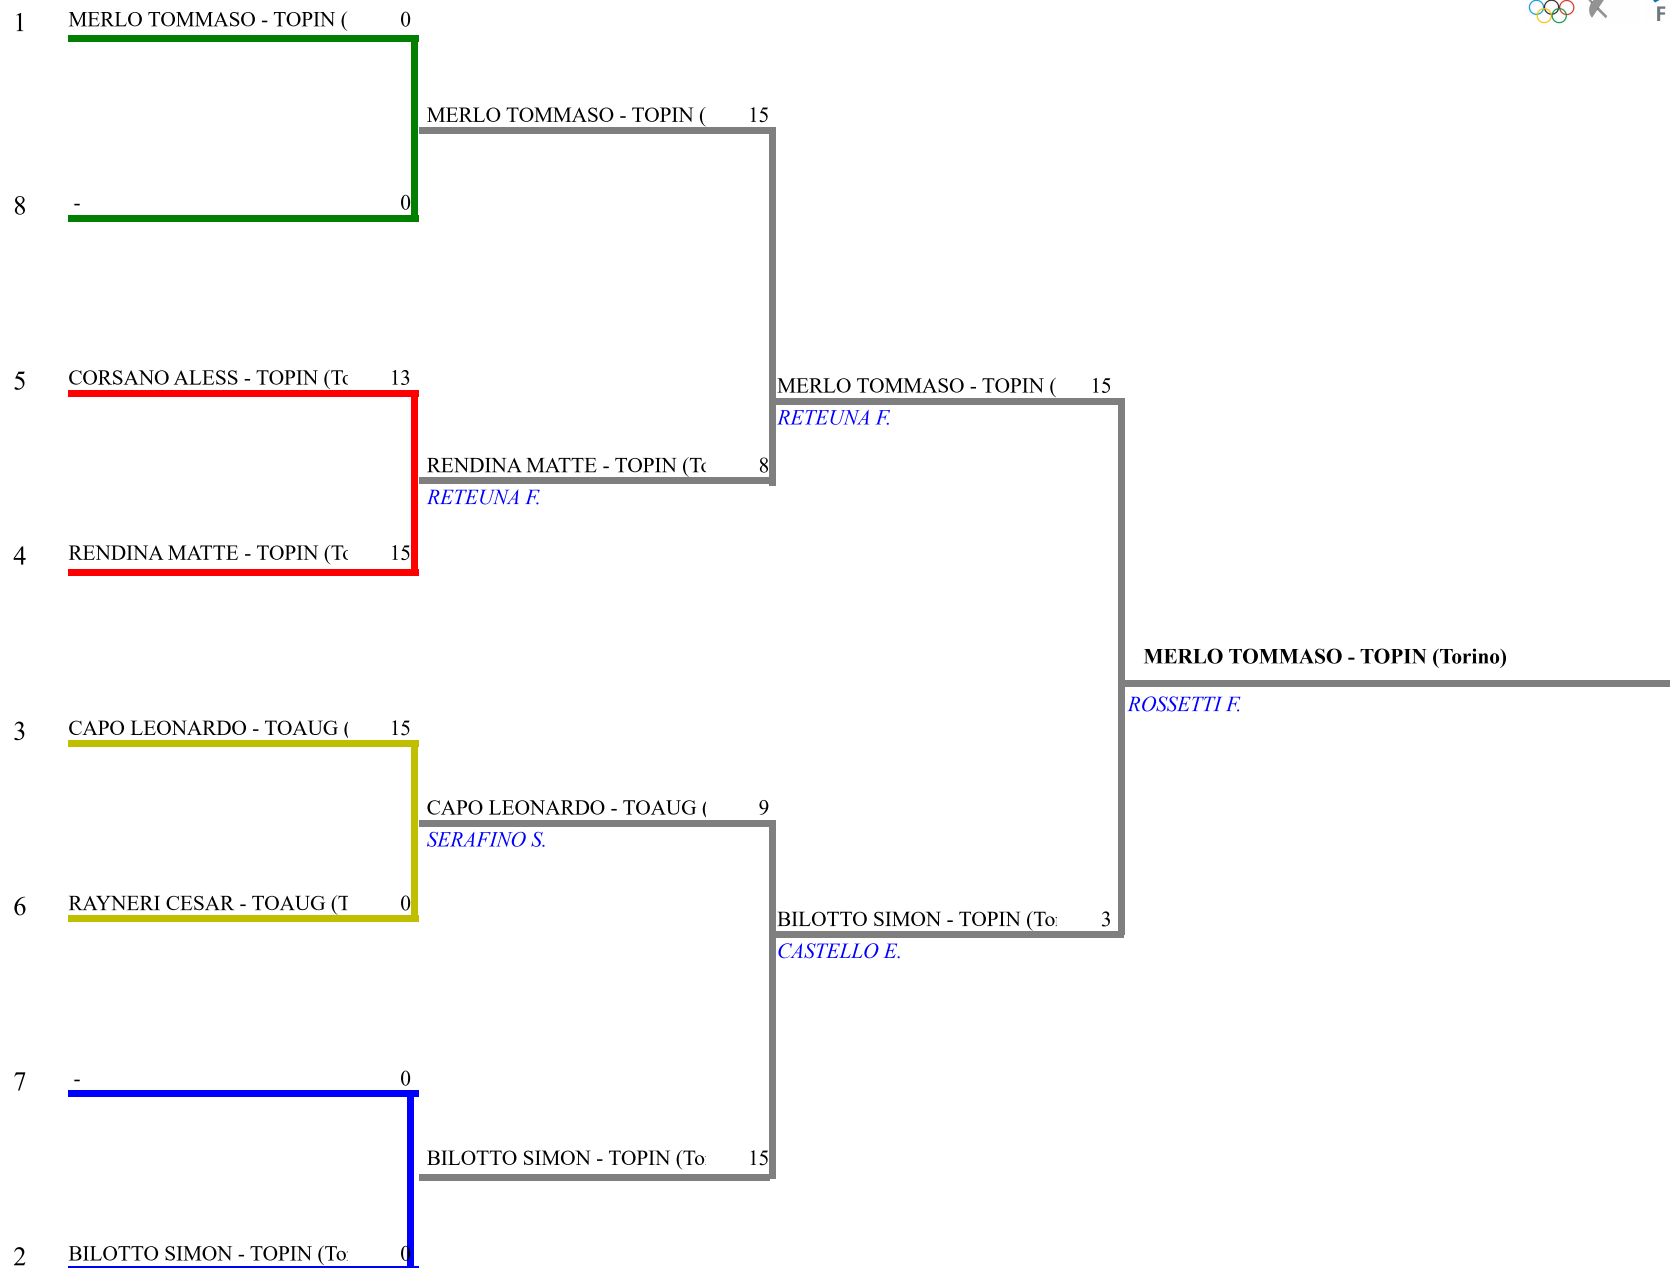

FEDERAZIONE ITALIANA SCHERMA
FEDERATION INTERNATIONALE D'ESCRIME

Classifica definitiva Sciabola maschile

1

Piemonte - Qualificazione Regionale CADETTI

Piemonte - Qualificazione Reg CADETTI

Stampa: 25/04/2021 13:45

<u>Classifica</u>	<u>NumFis</u>	<u>Cognome</u>	<u>Nome</u>	<u>Del</u>	<u>Denominazione</u>
1	656821	MERLO	TOMMASO	26/12/04	ACCADEMIA SCHERMA PINEROLO
2	656110	BILOTTO	SIMONE	24/06/05	ACCADEMIA SCHERMA PINEROLO
3	665058	CAPO	LEONARDO	18/11/05	SCHERMA AUGUSTA
	656118	RENDINA	MATTEO	11/02/06	ACCADEMIA SCHERMA PINEROLO
5	689102	CORSANO	ALESSANDRO	22/04/06	ACCADEMIA SCHERMA PINEROLO
6	679911	RAYNERI	CESARE MARIA	23/06/05	SCHERMA AUGUSTA

Sciabola maschile

TABELLONE DEI QUARTI DI FINALE

FEDERAZIONE ITALIANA SCHERMA
FEDERATION INTERNATIONALE D'ESCRIME

Classifica provvisoria ai gironi Sciabola maschile

Piemonte - Qualificazione Regionale CADET