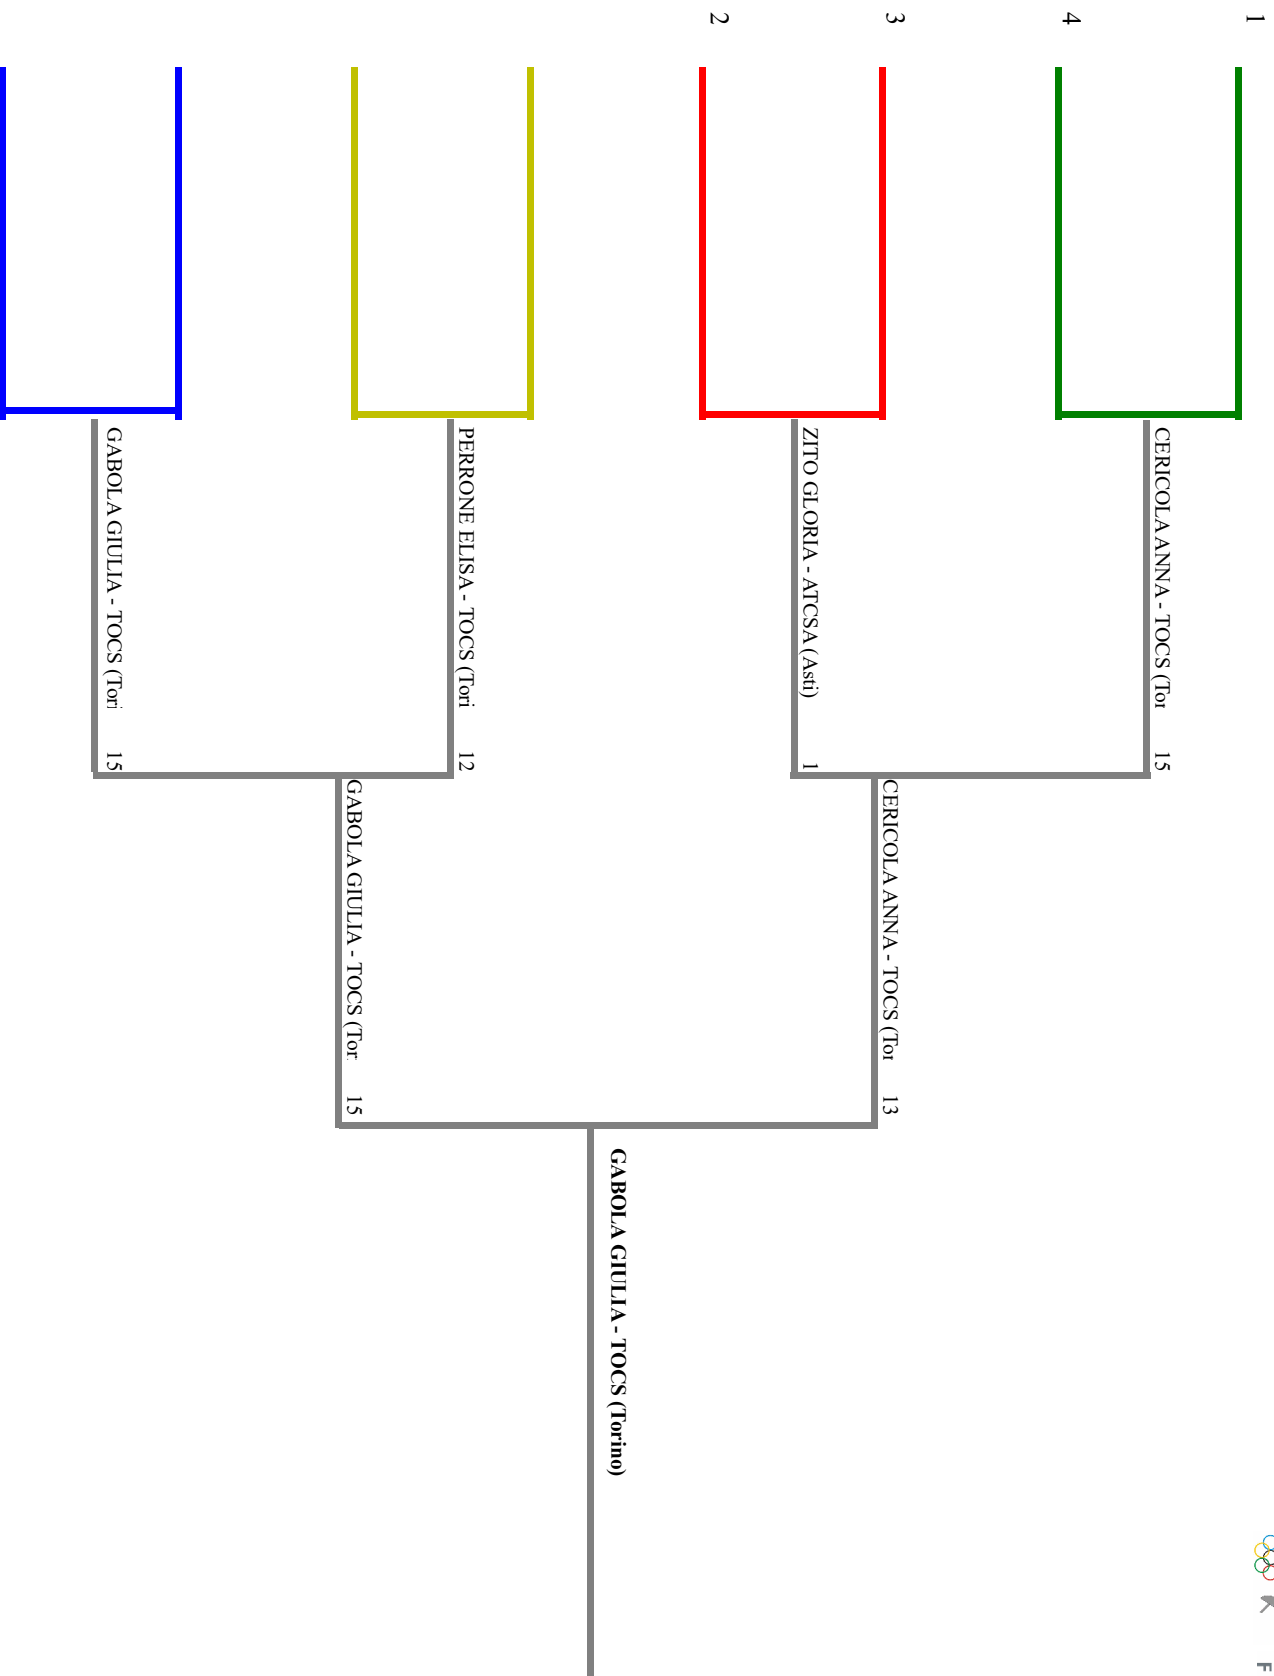

Fioretto femminile

TABELLONE DEI QUARTI DI FINALE

FEDERAZIONE ITALIANA SCHERMA
FEDERATION INTERNATIONALE D'ESCRIME

Classifica provvisoria ai gironi

Fioretto femminile

NOVARA - Campionato Regionale Cadetti-G

Novara (NO) - NOVARA - Campionato

Stampa: 10/11/2019 9:39

<u>Classifica</u>	<u>N.Fis</u>	<u>Cognome</u>	<u>Nome</u>	<u>Sigla Soc.</u>	<u>Girone</u>	<u>V/A</u>	<u>Diff.</u>	<u>Stocc.</u>	<u>Ricev..</u>	<u>Passano:</u>	<u>4</u>
1	637262	CERICOLA	ANNA SVEVA	TOCS	1	1	1,00	14	20	6	Qualificata
2	658640	GABOLA	GIULIA IRMA ADEL	TOCS	2	1	0,75	2	16	14	Qualificata
3	655416	PERRONE	ELISA	TOCS	3	1	0,50	8	18	10	Qualificata
4	695586	ZITO	GLORIA	ATCSA	4	1	0,25	-9	7	16	Qualificata
5	676783	ARGIRÒ	ANNA	TOCS	5	1	0,00	-15	5	20	Eliminata