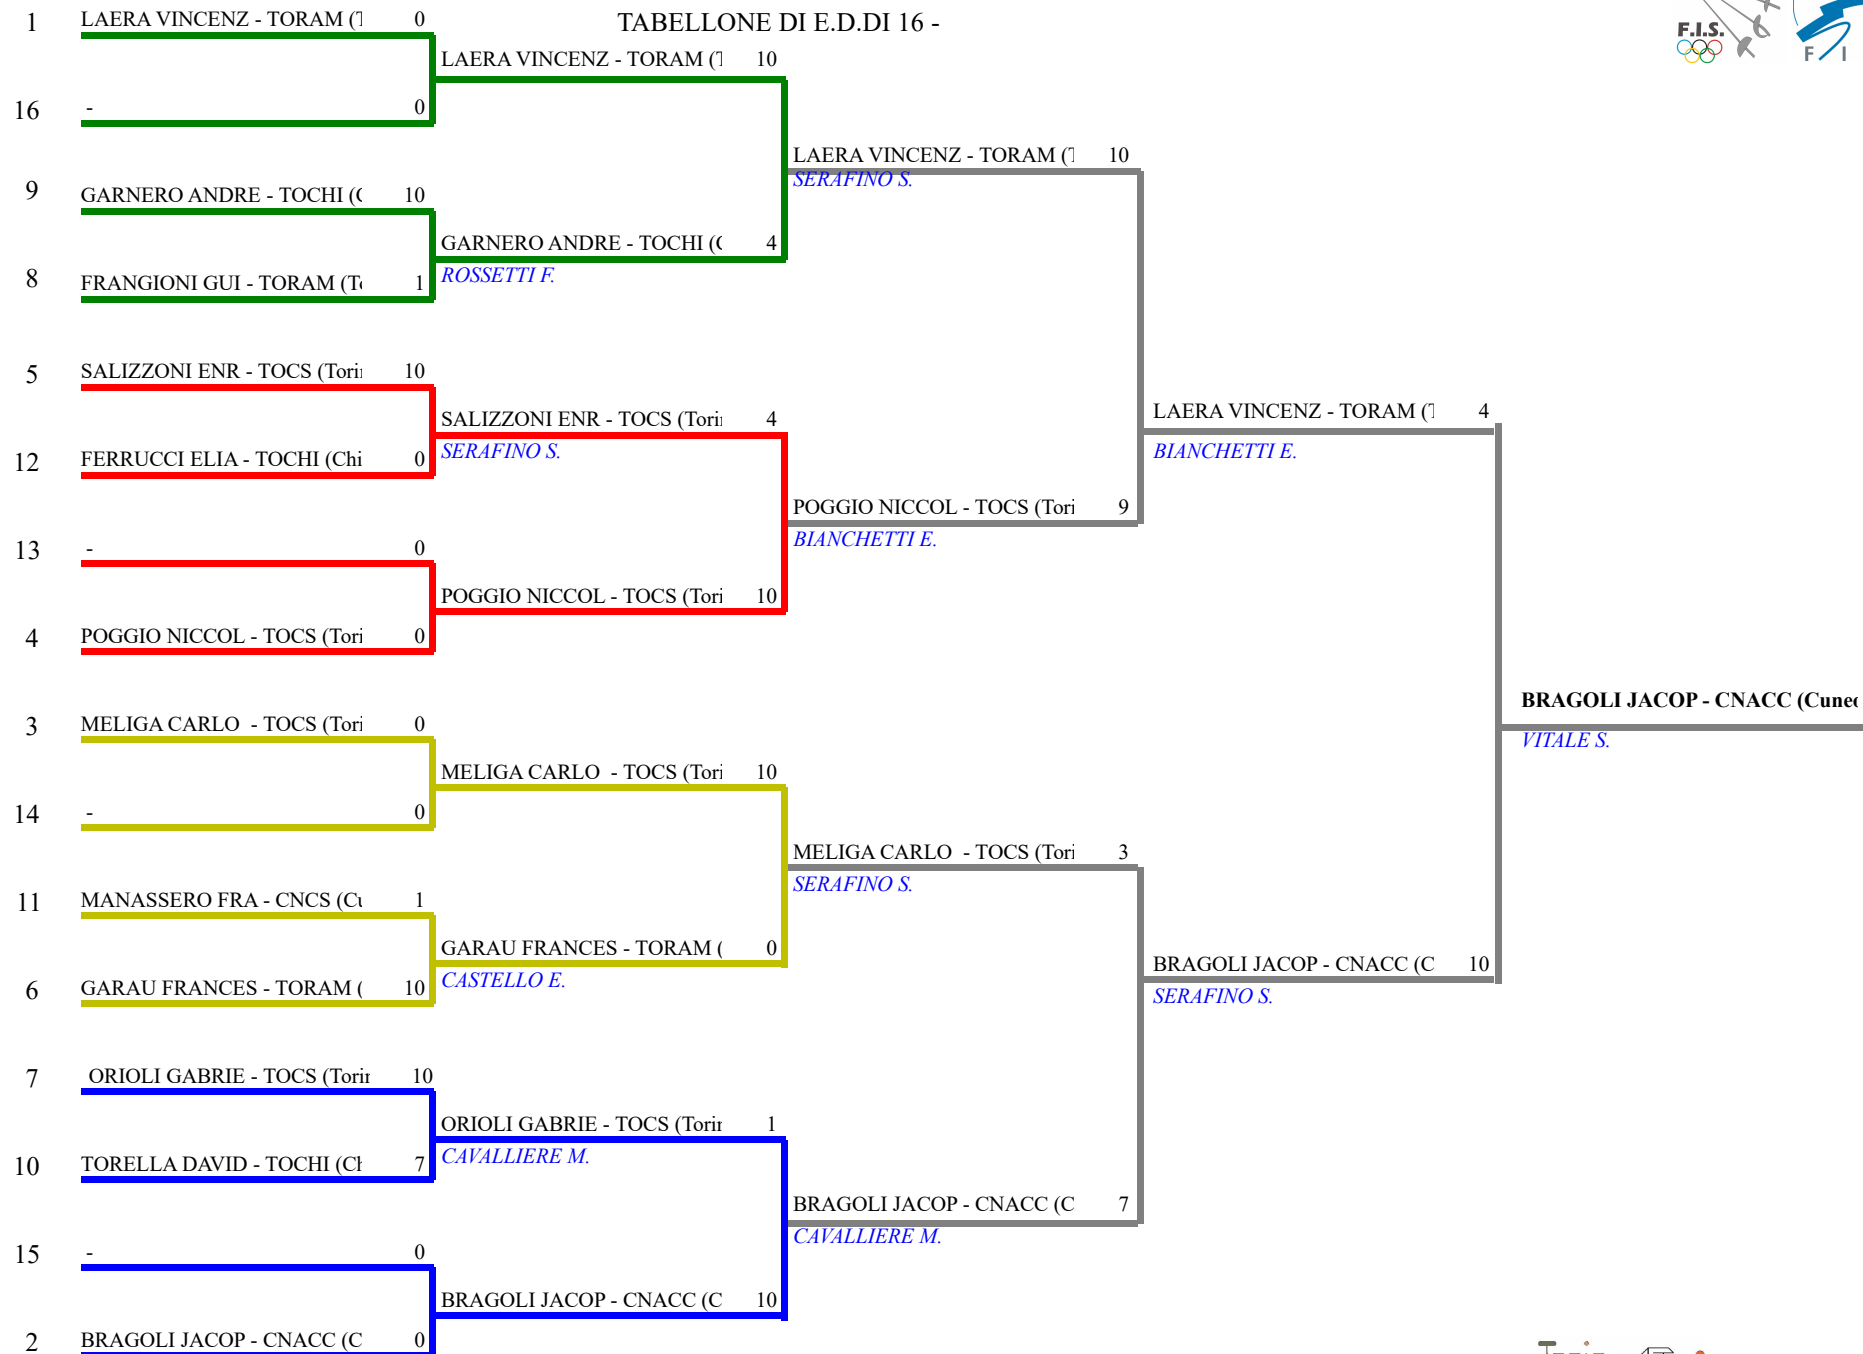

Fioretto maschile Giovanissimi

TABELLONE DI E.D.DI 16 -

FEDERAZIONE ITALIANA SCHERMA
FEDERATION INTERNATIONALE D'ESCRIME

Classifica provvisoria ai gironi

Fioretto maschile

Giovanissimi/Giovanissime

PIEMONTE - 1a Prova GPG Fioretto e Sciab

PIEMONTE - 1a Prova GPG Fioretto-S

Stampa: 02/05/2021 15:30

<u>Classifica</u>	<u>N.Fis</u>	<u>Cognome</u>	<u>Nome</u>	<u>Sigla Soc.</u>	<u>Girone</u>	<u>V/A</u>	<u>Diff.</u>	<u>Stocc.</u>	<u>Ricev.</u>	<u>Passano:</u>	<u>12</u>
1	689005	LAERA	VINCENZO	TORAM	1	2	1,00	17	25	8	Qualificato
2	671539	BRAGOLI	JACOPO	CNACC	2	1	1,00	11	19	8	Qualificato
3	691168	MELIGA	CARLO LEONE	TOCS	3	1	0,80	16	21	5	Qualificato
4	685645	POGGIO	NICCOLO'	TOCS	4	2	0,60	8	21	13	Qualificato
5	696169	SALIZZONI	ENRICO	TOCS	5	2	0,60	2	17	15	Qualificato
6	689007	GARAU	FRANCESCO	TORAM	6	2	0,60	1	19	18	Qualificato
7	676789	ORIOLI	GABRIELE	TOCS	7	1	0,40	1	18	17	Qualificato
8	689131	FRANGIONI	GUIDO MARIA	TORAM	8	1	0,40	-2	13	15	Qualificato
9	693919	GARNERO	ANDREA	TOCHI	9	1	0,40	-9	11	20	Qualificato
10	699940	TORELLA	DAVIDE	TOCHI	10	2	0,20	-4	16	20	Qualificato
11	702907	MANASSERO	FRANCESCO	CNCS	11	1	0,00	-17	8	25	Qualificato
12	702859	FERRUCCI	ELIA	TOCHI	12	2	0,00	-24	1	25	Qualificato

12,00 3,00

Pagina 1 di 1