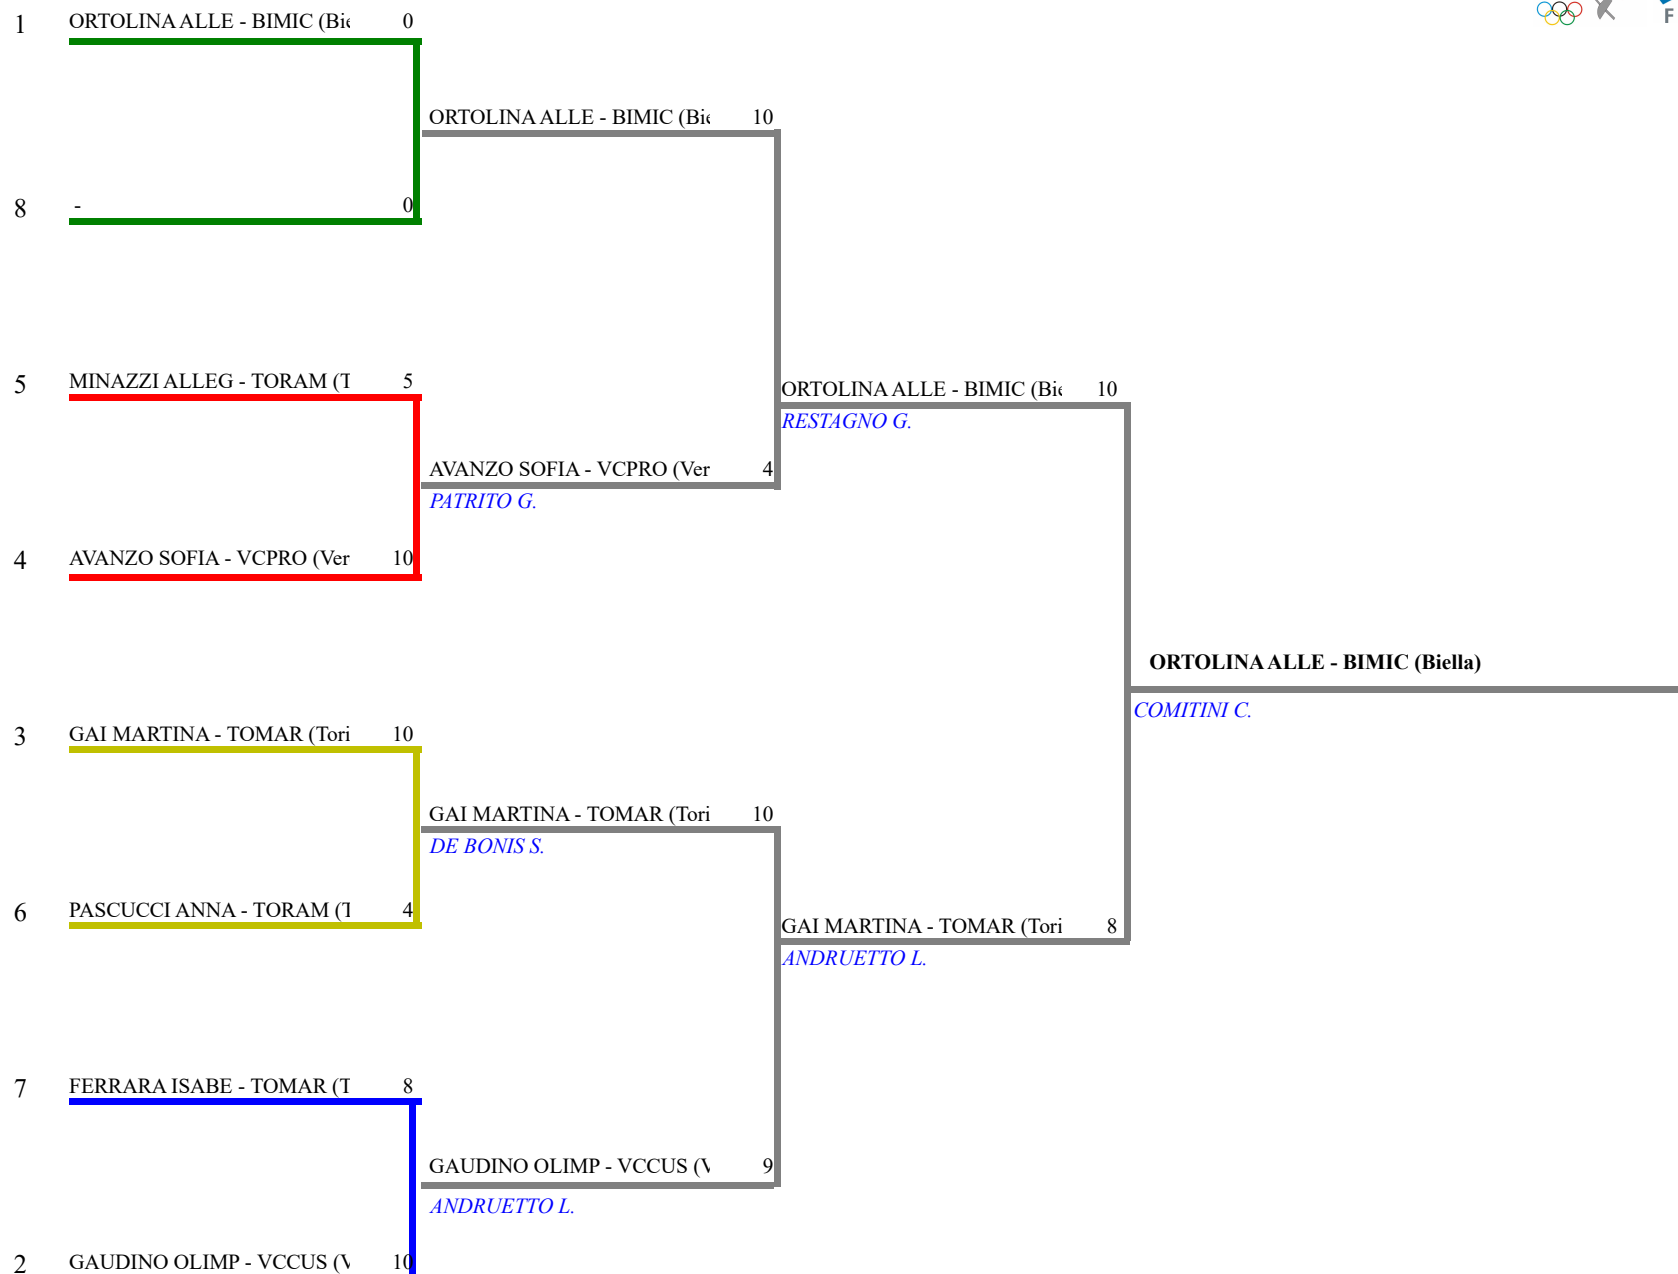

FEDERAZIONE ITALIANA SCHERMA
FEDERATION INTERNATIONALE D'ESCRIME

Classifica definitiva Spada femminile
1 Maschietti/Bambine

PIEMONTE - 1[^] Prova Regionale GPG SPM-SPF

Alessandria (AL) - PIEMONTE - 1[^] Prov
Stampa: 02/11/2024 16:14

<u>Classifica</u>	<u>NumFis</u>	<u>Cognome</u>	<u>Nome</u>	<u>Del</u>	<u>Denominazione</u>
1	716854	ORTOLINA	ALLEGRA	16/06/14	PIETRO MICCA BIELLA
2	709952	GAI	MARTINA	01/07/14	ACCADEMIA SCHERMA MARCHESA TORINO
3	713231	GAUDINO	OLIMPIA	03/04/14	CUS PIEMONTE ORIENTALE
	711643	AVANZO	SOFIA	09/06/14	ASSOCIAZIONE SCHERMA PRO VERCELLI
5	724795	MINAZZI	ALLEGRA	26/02/14	CIRCOLO DELLA SCHERMA RAMON FONST
6	724799	PASCUCCI	ANNA	08/08/14	CIRCOLO DELLA SCHERMA RAMON FONST
7	721687	FERRARA	ISABELLA	08/10/14	ACCADEMIA SCHERMA MARCHESA TORINO

Spada femminile Bambine
 TABELLONE DEI QUARTI DI FINALE

FEDERAZIONE ITALIANA SCHERMA
FEDERATION INTERNATIONALE D'ESCRIME

Classifica provvisoria ai gironi

Spada femminile
Maschietti/Bambine

PIEMONTE - 1[^] Prova Regionale GPG SPM