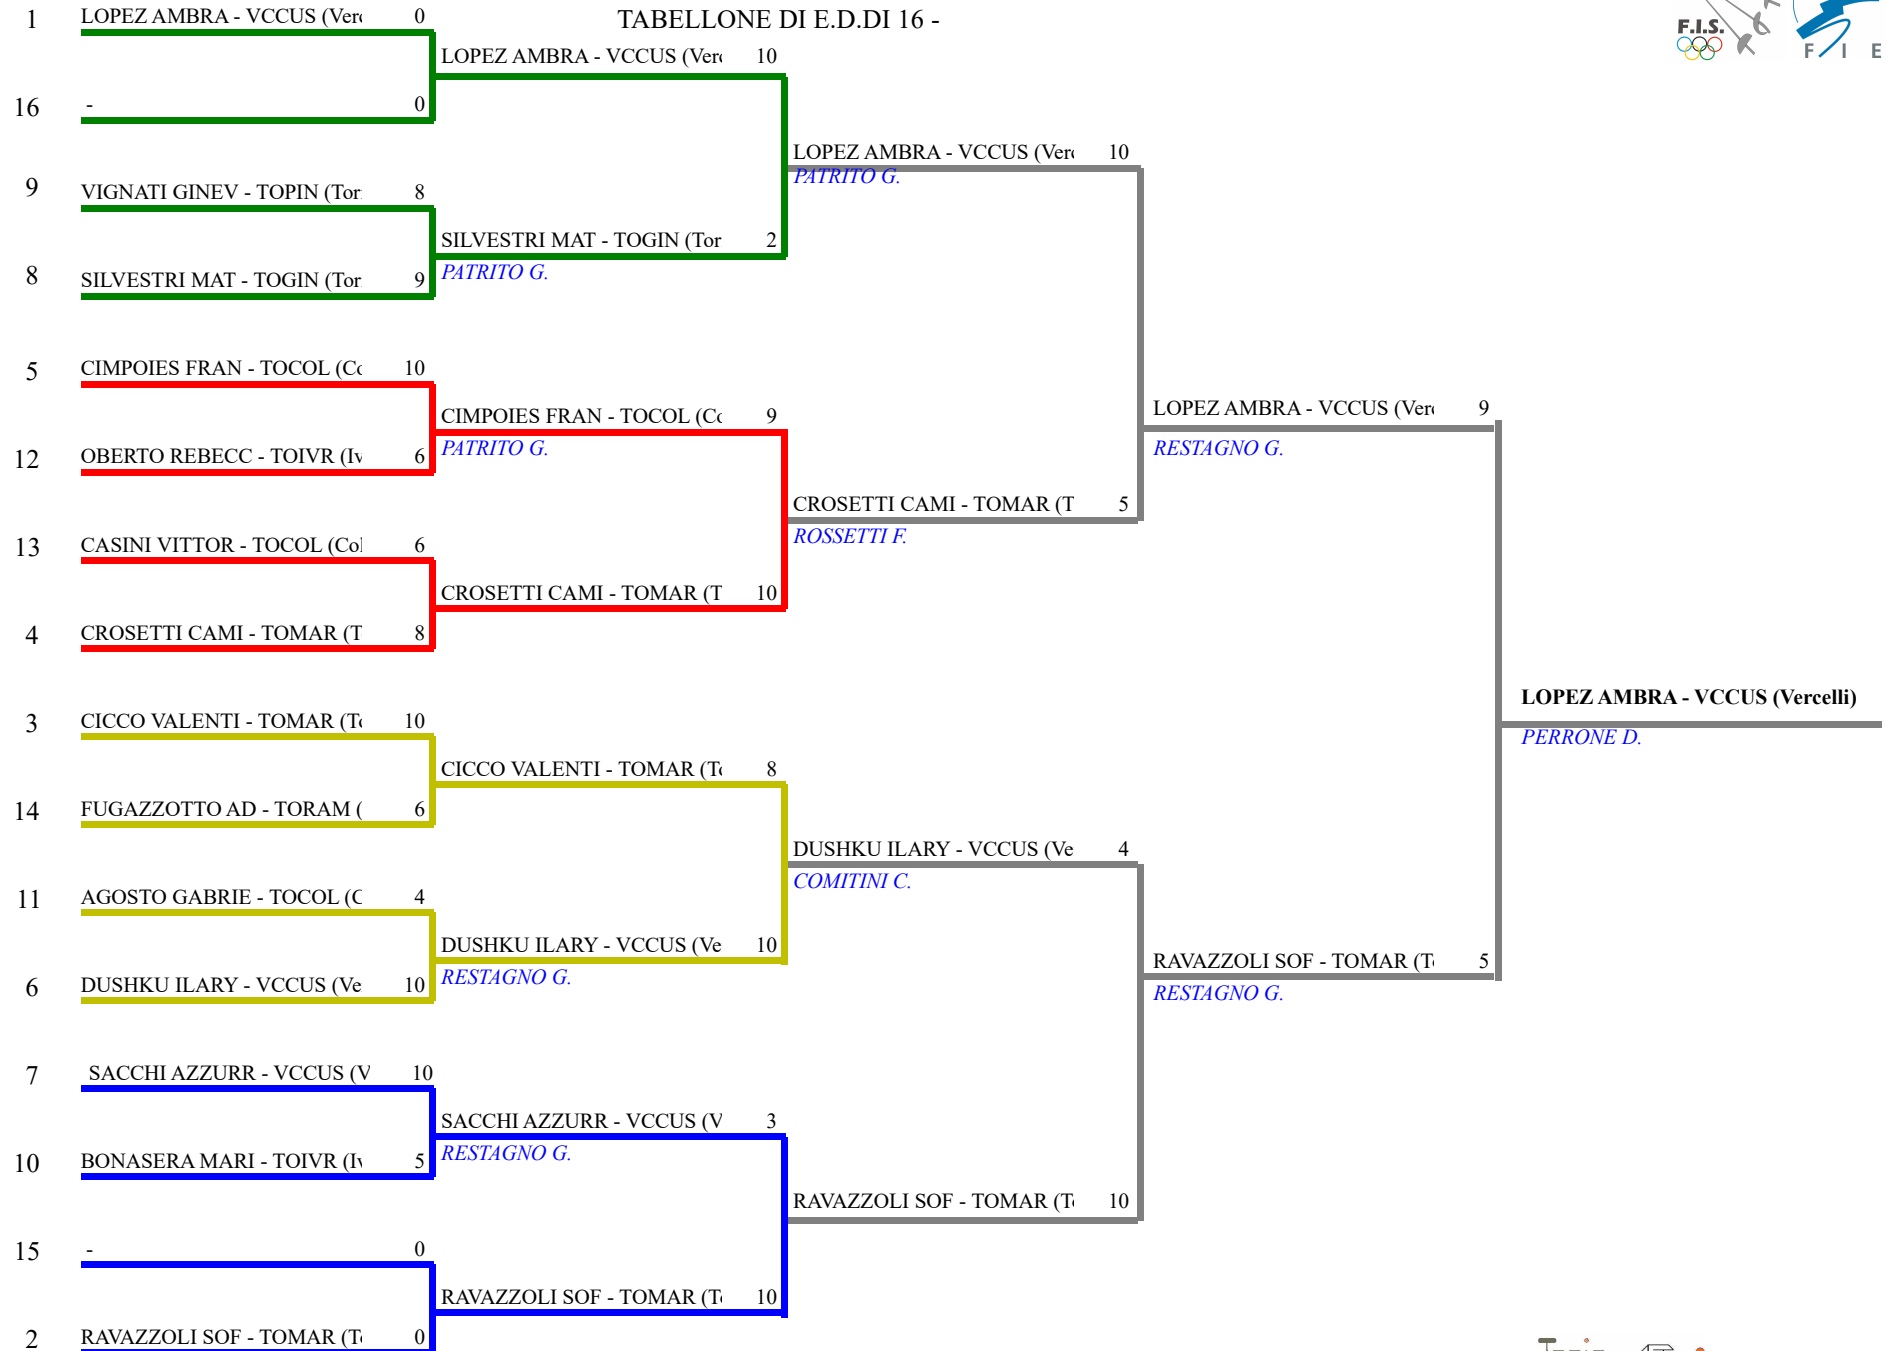

FEDERAZIONE ITALIANA SCHERMA
FEDERATION INTERNATIONALE D'ESCRIME

Classifica definitiva Spada femminile
1 Maschietti/Bambine

PIEMONTE - 1[^] Prova Regionale GPG SPM-SPF

Italia - PIEMONTE - 1[^] Prova Regionale

Stampa: 21/10/2023 15:57

<u>Classifica</u>	<u>NumFis</u>	<u>Cognome</u>	<u>Nome</u>	<u>Del</u>	<u>Denominazione</u>
1	720298	LOPEZ	AMBRA	04/01/13	CUS PIEMONTE ORIENTALE
2	709355	RAVAZZOLI	SOFIA BO CHEN	25/02/13	ACCADEMIA SCHERMA MARCHESA TORINO
3	704254	CROSETTI	CAMILLA	09/03/13	ACCADEMIA SCHERMA MARCHESA TORINO
	713232	DUSHKU	ILARY	19/12/13	CUS PIEMONTE ORIENTALE
5	700350	CICCO	VALENTINA	23/01/13	ACCADEMIA SCHERMA MARCHESA TORINO
6	715835	CIMPOIES	FRANCESCA	21/07/13	CIRCOLO SCHERMA COLLEGNO
7	713228	SACCHI	AZZURRA DARIA	06/11/13	CUS PIEMONTE ORIENTALE
8	709328	SILVESTRI	MATILDE	17/07/13	GINNASTICA VICTORIA
9	718236	VIGNATI	GINEVRA	17/03/13	ACCADEMIA SCHERMA PINEROLO
10	704501	BONASERA	MARIAGIULIA	01/09/13	CIRCOLO SCHERMA GIUSEPPE DELFINO IVRI
11	709760	AGOSTO	GABRIELA	12/08/13	CIRCOLO SCHERMA COLLEGNO
12	698889	OBERTO	REBECCA	05/12/13	CIRCOLO SCHERMA GIUSEPPE DELFINO IVRI
13	715689	CASINI	VITTORIA	20/06/13	CIRCOLO SCHERMA COLLEGNO
14	722043	FUGAZZOTTO	ADRIANA	29/08/13	CIRCOLO DELLA SCHERMA RAMON FONST

Spada femminile Bambine

TABELLONE DI E.D.DI 16 -

FEDERAZIONE ITALIANA SCHERMA
FEDERATION INTERNATIONALE D'ESCRIME

Classifica provvisoria ai gironi

Spada femminile
Maschietti/Bambine

PIEMONTE - 1[^] Prova Regionale GPG SPM