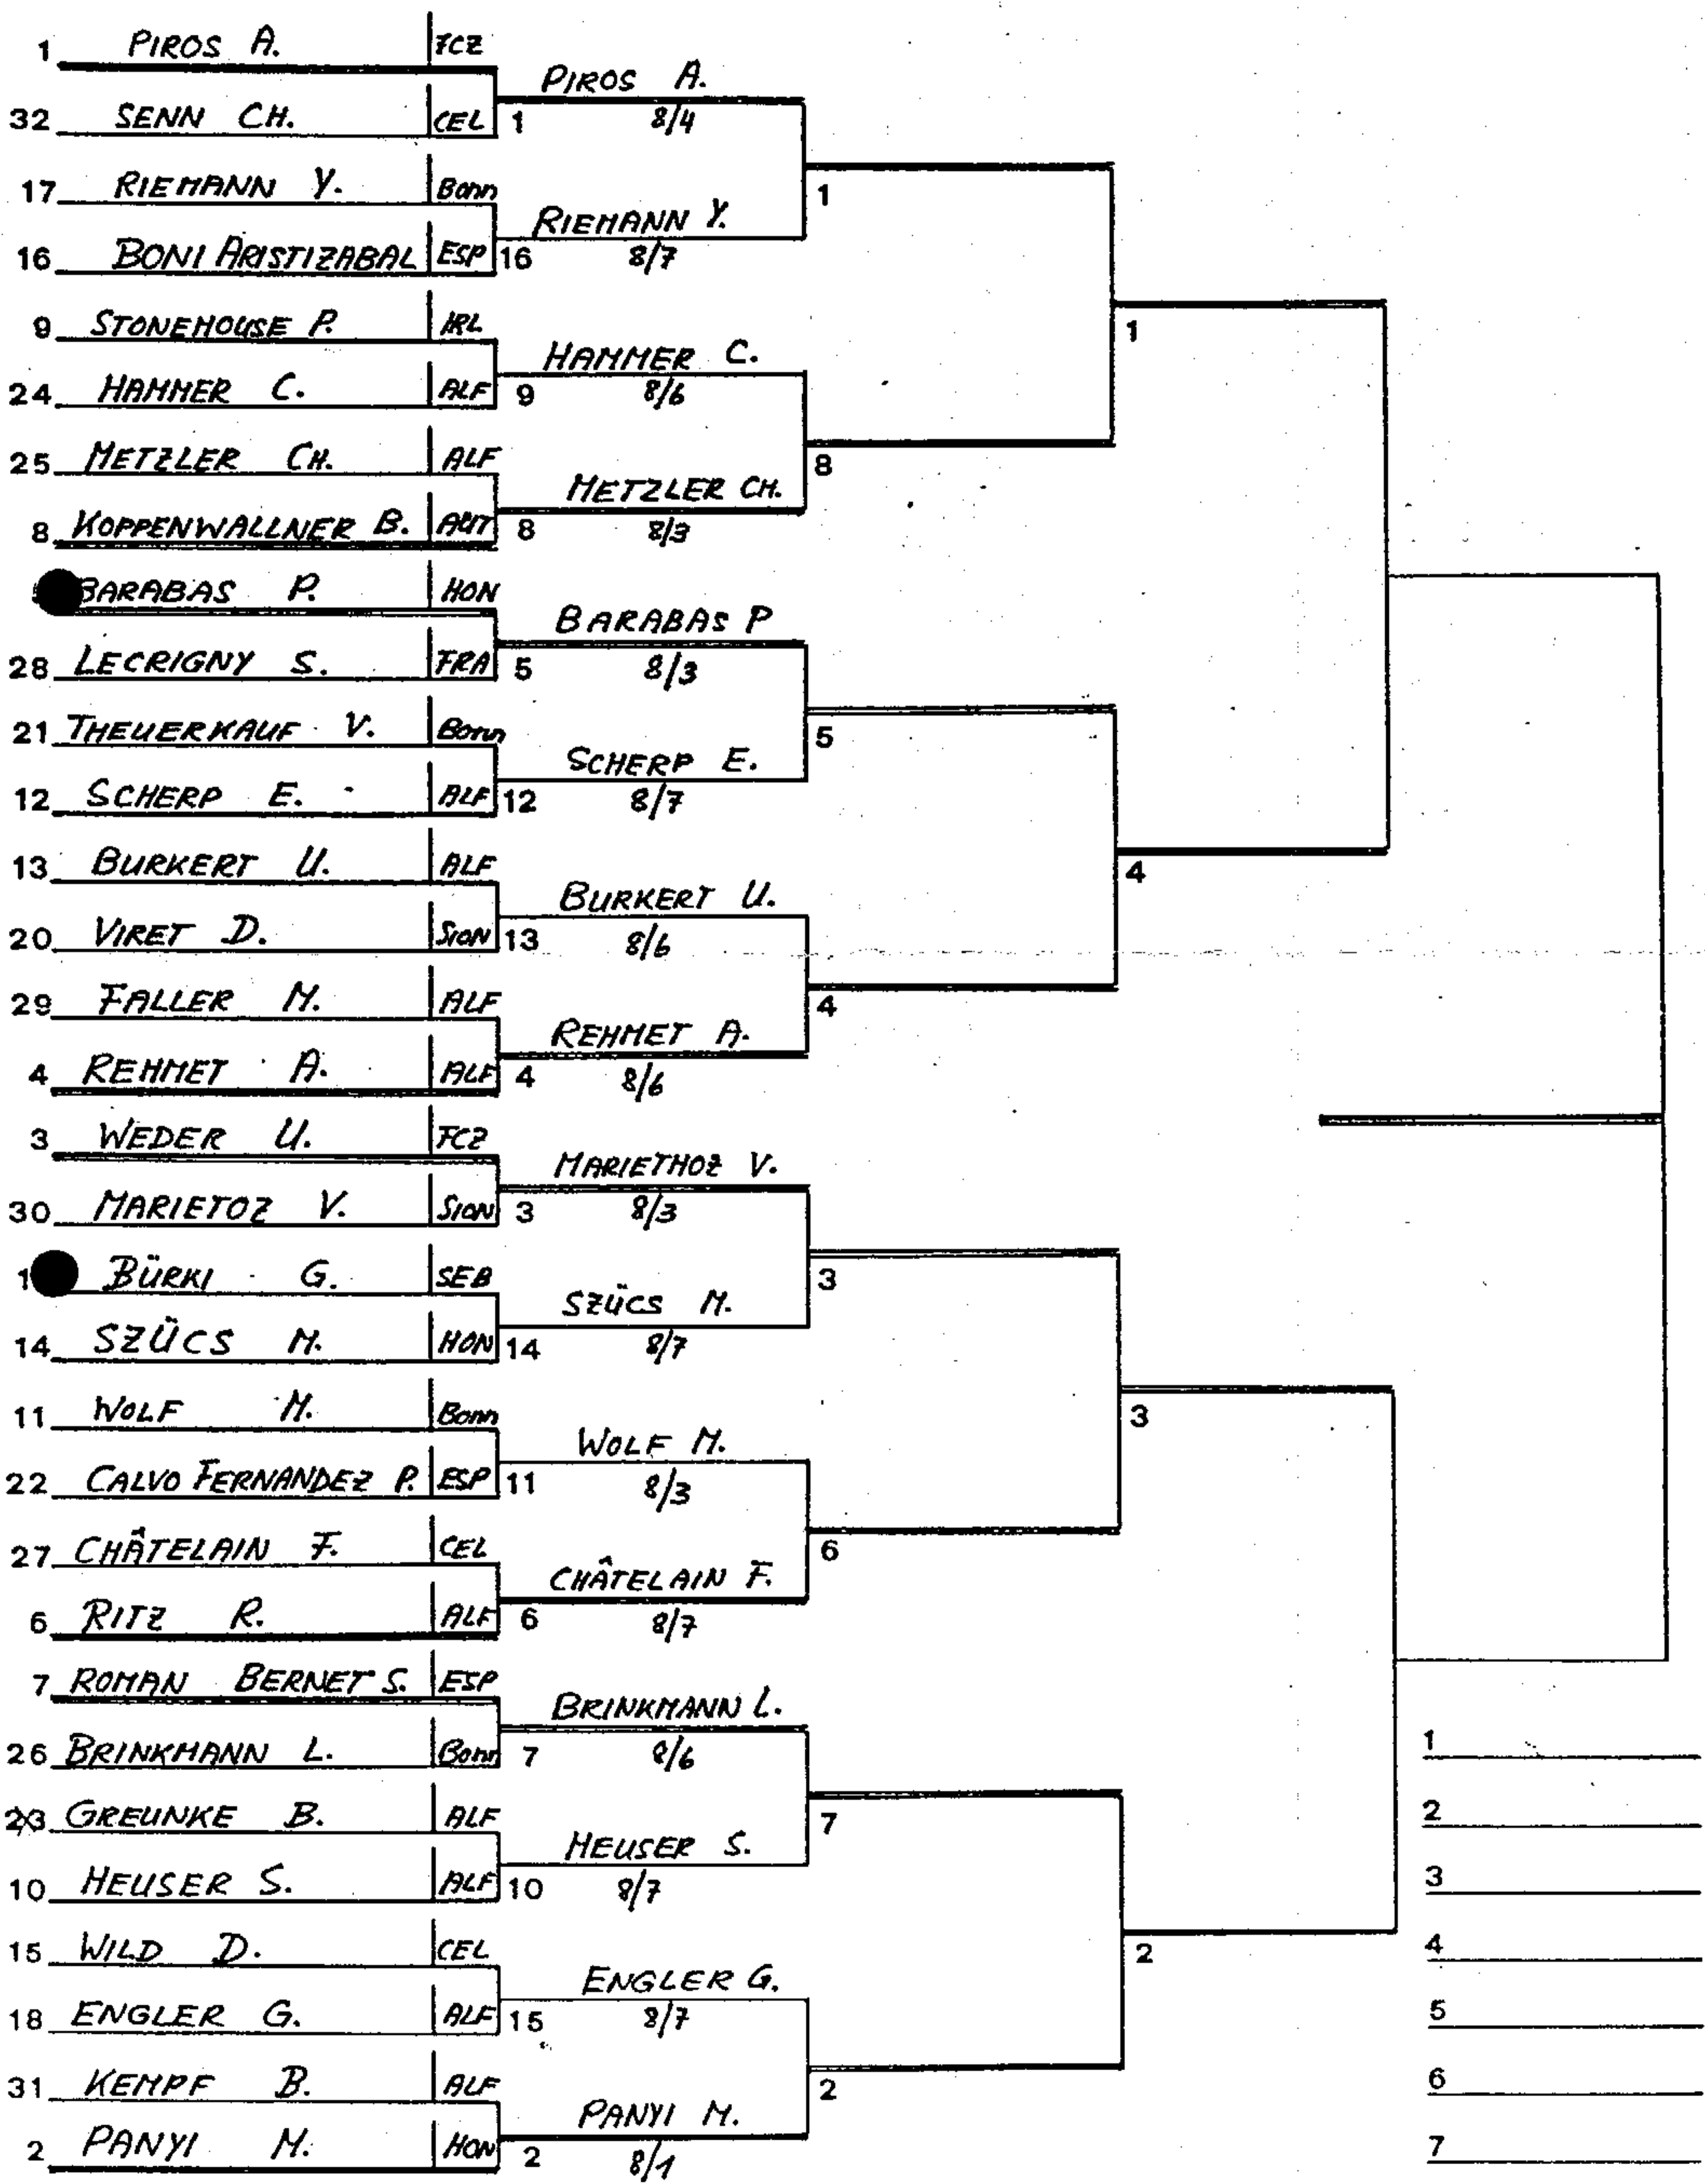

1	MARIETHOZ V. 8/5	1	PIROS A.
2	PANYI M. 8/3	2	RIEMANN Y.
3	RIEMANN Y.	3	THEUERKAUF V.
4	THEUERKAUF V.	4	MARIETHOZ V.
5	MARIETHOZ V. 8/6	5	PANYI M.
6	PANYI M.	6	CHATELAIN F.
7	RIEMANN Y.	7	HEUSER S.
8	HEUSER S.	8	RIEMANN Y.
9	THEUERKAUF V.	9	THEUERKAUF V.
10	RIEMANN Y.	10	WOLF M.
11	WOLF M.	11	CHATELAIN F.
12	CHATELAIN F.	12	BRINKMANN L.
13	BRINKMANN L.	13	HEUSER S.
14	HEUSER S.	14	ENGELER G.
15	ENGELER G.	15	PANYI M.
16	PANYI M.	16	PIROS A.

1	BARABAS P.	1	PIROS A.
2	MARIETHOZ V.	2	RIEMANN Y.
3	PANYI M.	3	HAMMER C.
4	HAMMER C.	4	METZLER CH.
5	ENGELER G.	5	BARABAS P.
6	REHMET A.	6	THEUERKAUF V.
7	RIEMANN Y.	7	BURKERT U.
8	SZÜCS M.	8	REHMET A.

CLASSETMENT

1	H. PANYI	1	PIROS A.
2	SZÜCS M.	2	RIEMANN Y.
3	P. BARABAS	3	THEUERKAUF V.
4	ENGELER G.	4	MARIETHOZ V.
5	A. REHMET	5	PANYI M.
6	V. RIEMANN	6	HAMMER C.
7	K. HAMMER	7	ENGELER G.
8	V. MARIETHOZ	8	REHMET A.