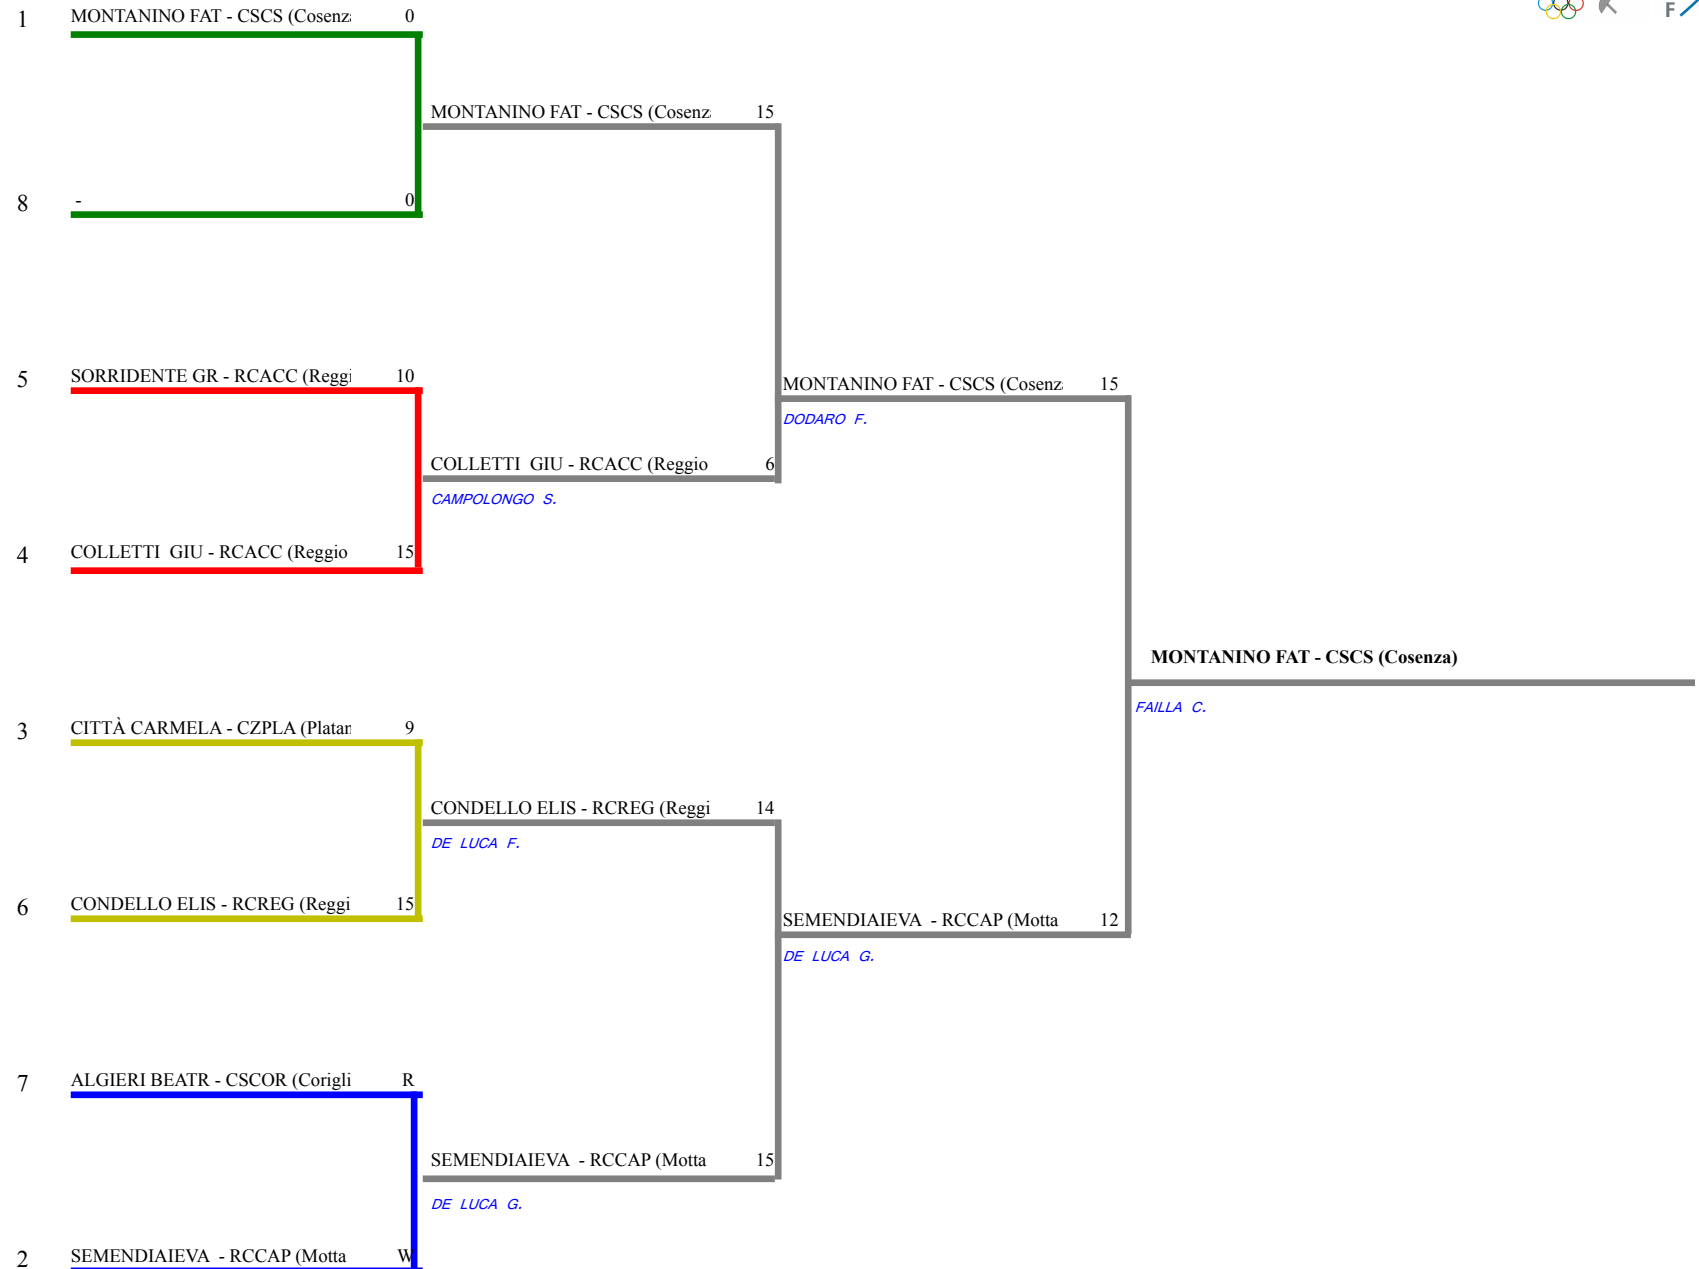

FEDERAZIONE ITALIANA SCHERMA
FEDERATION INTERNATIONALE D'ESCRIME

Classifica definitiva Spada femminile
1 Ragazzi/Ragazze

Calabria - 2° Prova Regionale G.P.G. U14 alle 4 Ar

Castrolibero (CS) - 2 Prova GPG U14 Fioretto-
Stampa: 26/03/2023 12:37

<u>Classifica</u>	<u>NumFis</u>	<u>Cognome</u>	<u>Nome</u>	<u>Del</u>	<u>Denominazione</u>
1	694713	MONTANINO	FATIMA	16/07/10	CLUB SCHERMA COSENZA
2	708752	SEMENDIAIEVA	IEVA	13/10/10	CAPO D ARMI SCHERMA CEANS ASD
3	716366	COLLETTI	GIULIA	14/10/10	ACCADEMIA DELLA SCHERMA REGGIO CALA
4	696006	CONDELLO	ELISA	20/01/10	SCHERMA REGGIO
5	717278	CITTÀ	CARMELA	28/04/10	PLATANIA SCHERMA
6	717784	SORRIDENTE	GRACE	19/03/10	ACCADEMIA DELLA SCHERMA REGGIO CALA
7	700121	ALGIERI	BEATRICE	05/11/10	POLISPORTIVA SCHERMA CORIGLIANO ALL D

Spada femminile Ragazze

TABELLONE DEI QUARTI DI FINALE