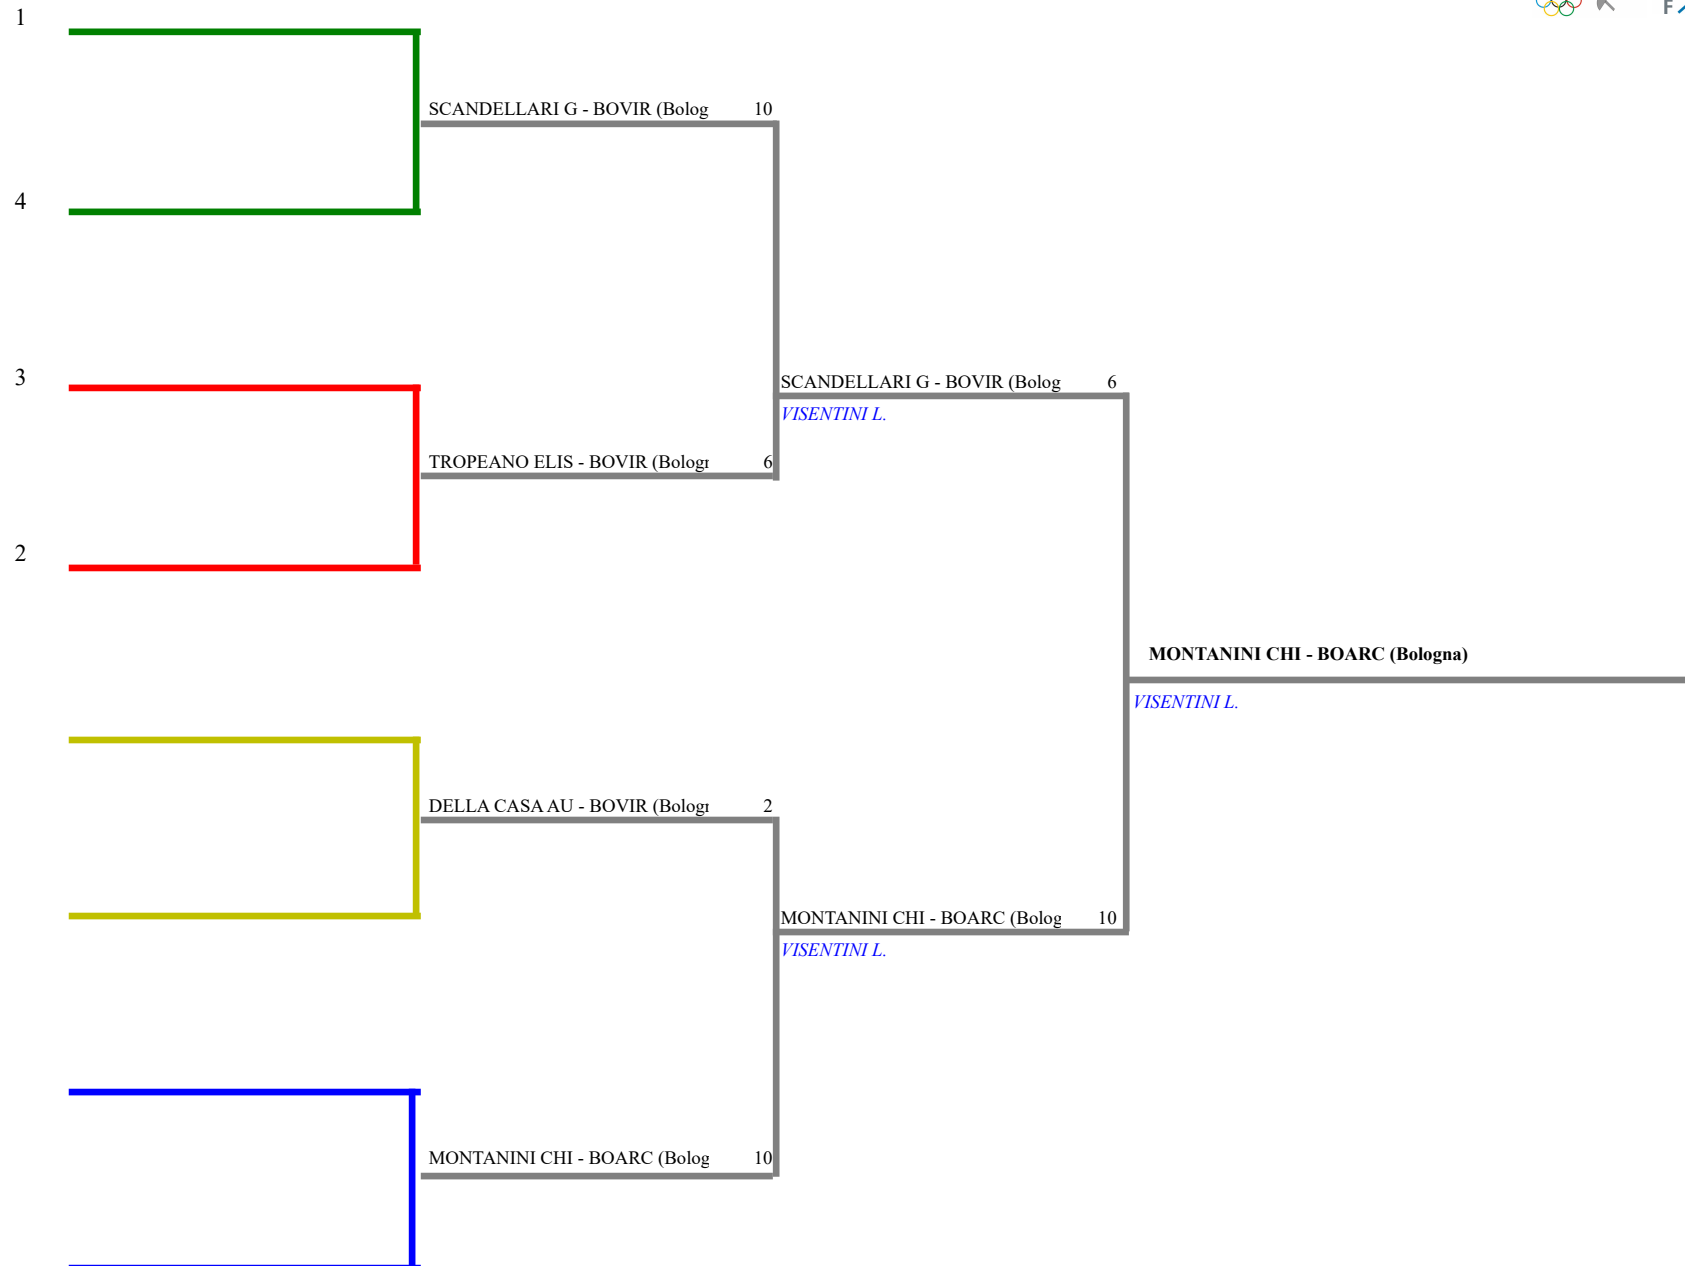

Sciabola femminile Bambine
TABELLONE DEI QUARTI DI FINALE

FEDERAZIONE ITALIANA SCHERMA
FEDERATION INTERNATIONALE D'ESCRIME

Classifica provvisoria ai gironi

Sciabola femminile
Maschietti/Bambine

Faenza - Campionato Regionale G.P.G. alle 6 armi

Faenza - Campionato Regionale G.P.G. alle

Stampa: 17/03/2024 11:25

<u>Classifica</u>	<u>N.Fis</u>	<u>Cognome</u>	<u>Nome</u>	<u>Sigla Soc.</u>	<u>Girone</u>	<u>V/A</u>	<u>Diff.</u>	<u>Stocc.</u>	<u>Ricev..</u>	<u>Passano:</u>	
1	725459	SCANDELLARI	GRETA	BOVIR	1	1	1,00	5	15	10	Qualificata
2	722220	MONTANINI	CHIARA	BOARC	2	1	0,67	3	13	10	Qualificata
3	725457	DELLA CASA	AURORA	BOVIR	3	1	0,33	-5	9	14	Qualificata
4	725458	TROPEANO	ELISABETTA	BOVIR	4	1	0,00	-3	12	15	Qualificata