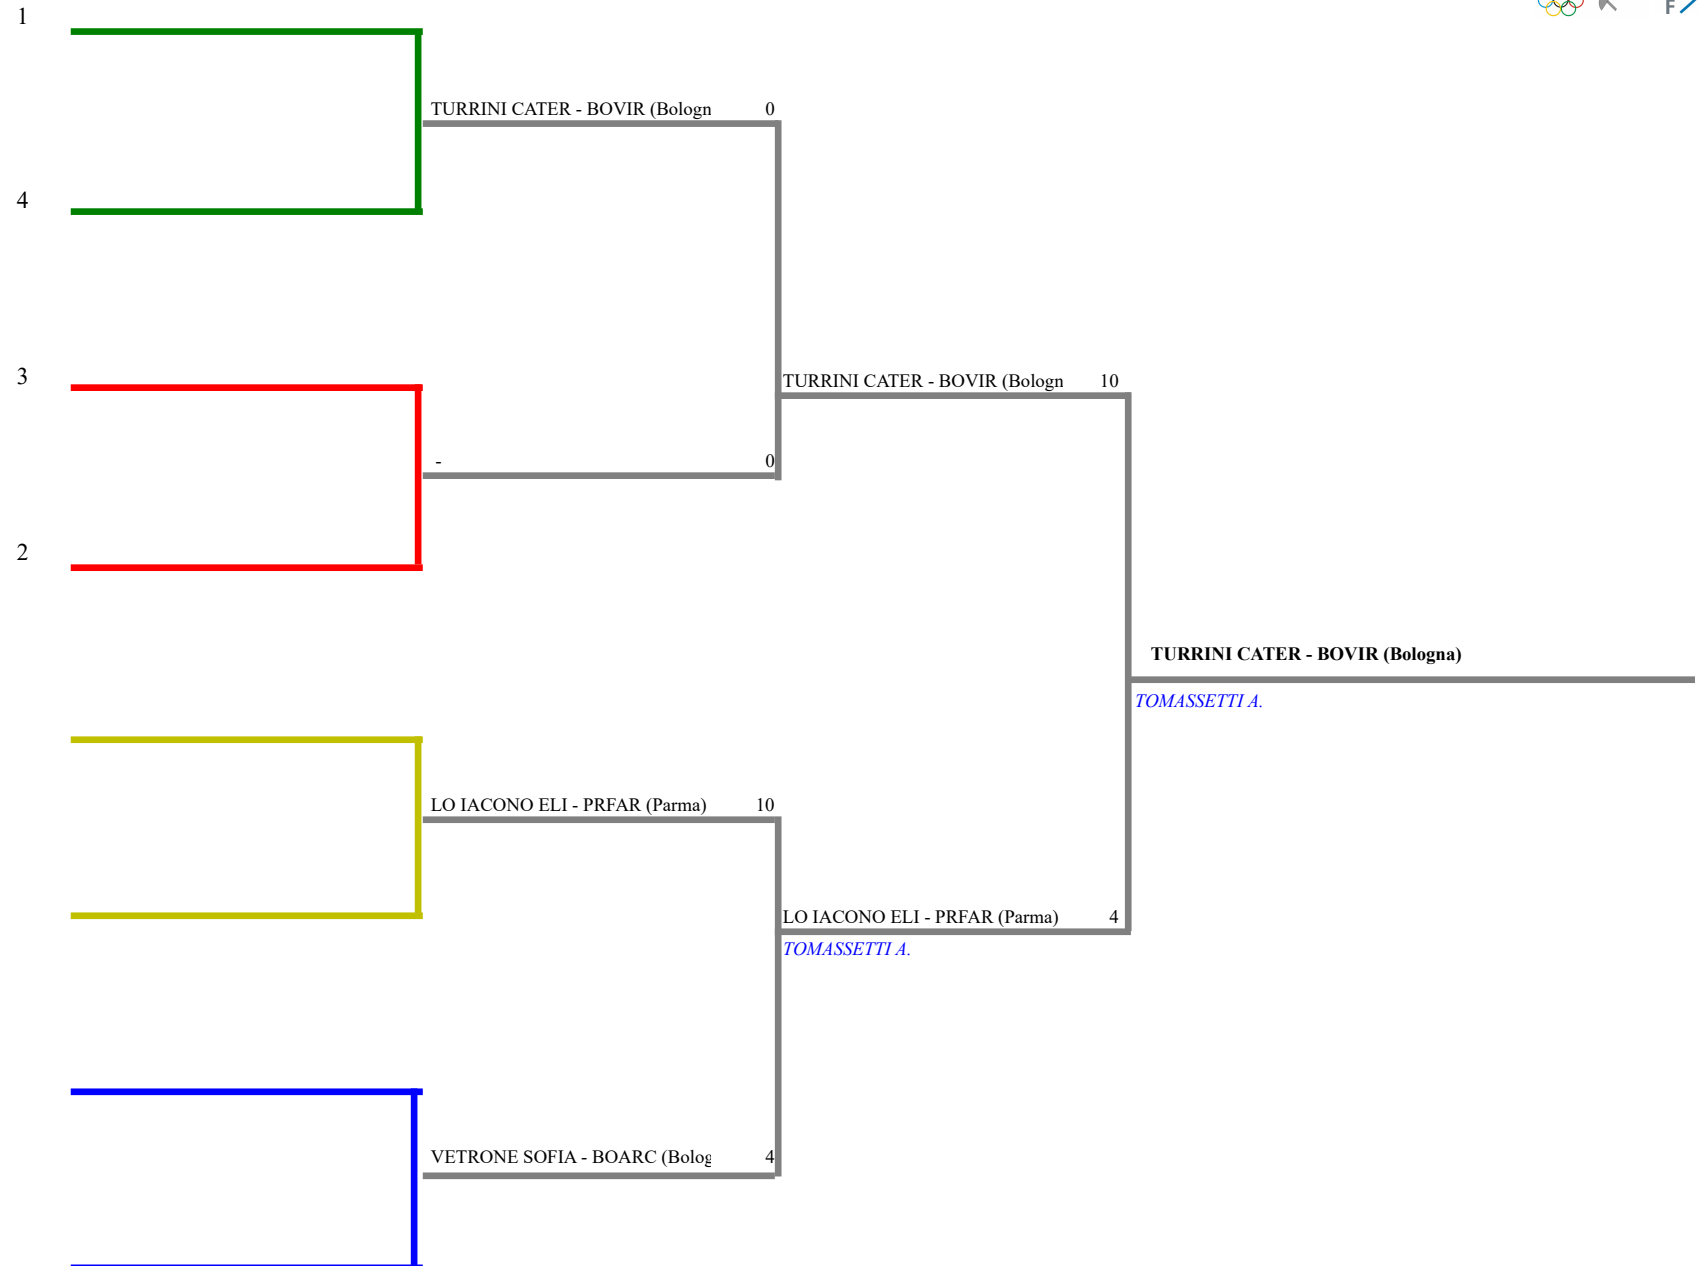

FEDERAZIONE ITALIANA SCHERMA
FEDERATION INTERNATIONALE D'ESCRIME

Classifica definitiva Sciabola femminile
1 Maschietti/Bambine

Emilia-Romagna - Faenza - Camp. Reg. Giovanissimi

Faenza (RA) - Emilia-Romagna - Faenza - Can

Stampa: 26/03/2023 14:41

<u>Classifica</u>	<u>NumFis</u>	<u>Cognome</u>	<u>Nome</u>	<u>Del</u>	<u>Denominazione</u>
1	714254	TURRINI	CATERINA	13/07/12	VIRTUS SCHERMA BOLOGNA
2	719981	LO IACONO	ELISABETTA	07/06/12	CLUB SCHERMA LA FARNESIANA
3	717277	VETRONE	SOFIA	25/07/12	ARCOVEGGIO 2011

Sciabola femminile Bambine
TABELLONE DEI QUARTI DI FINALE