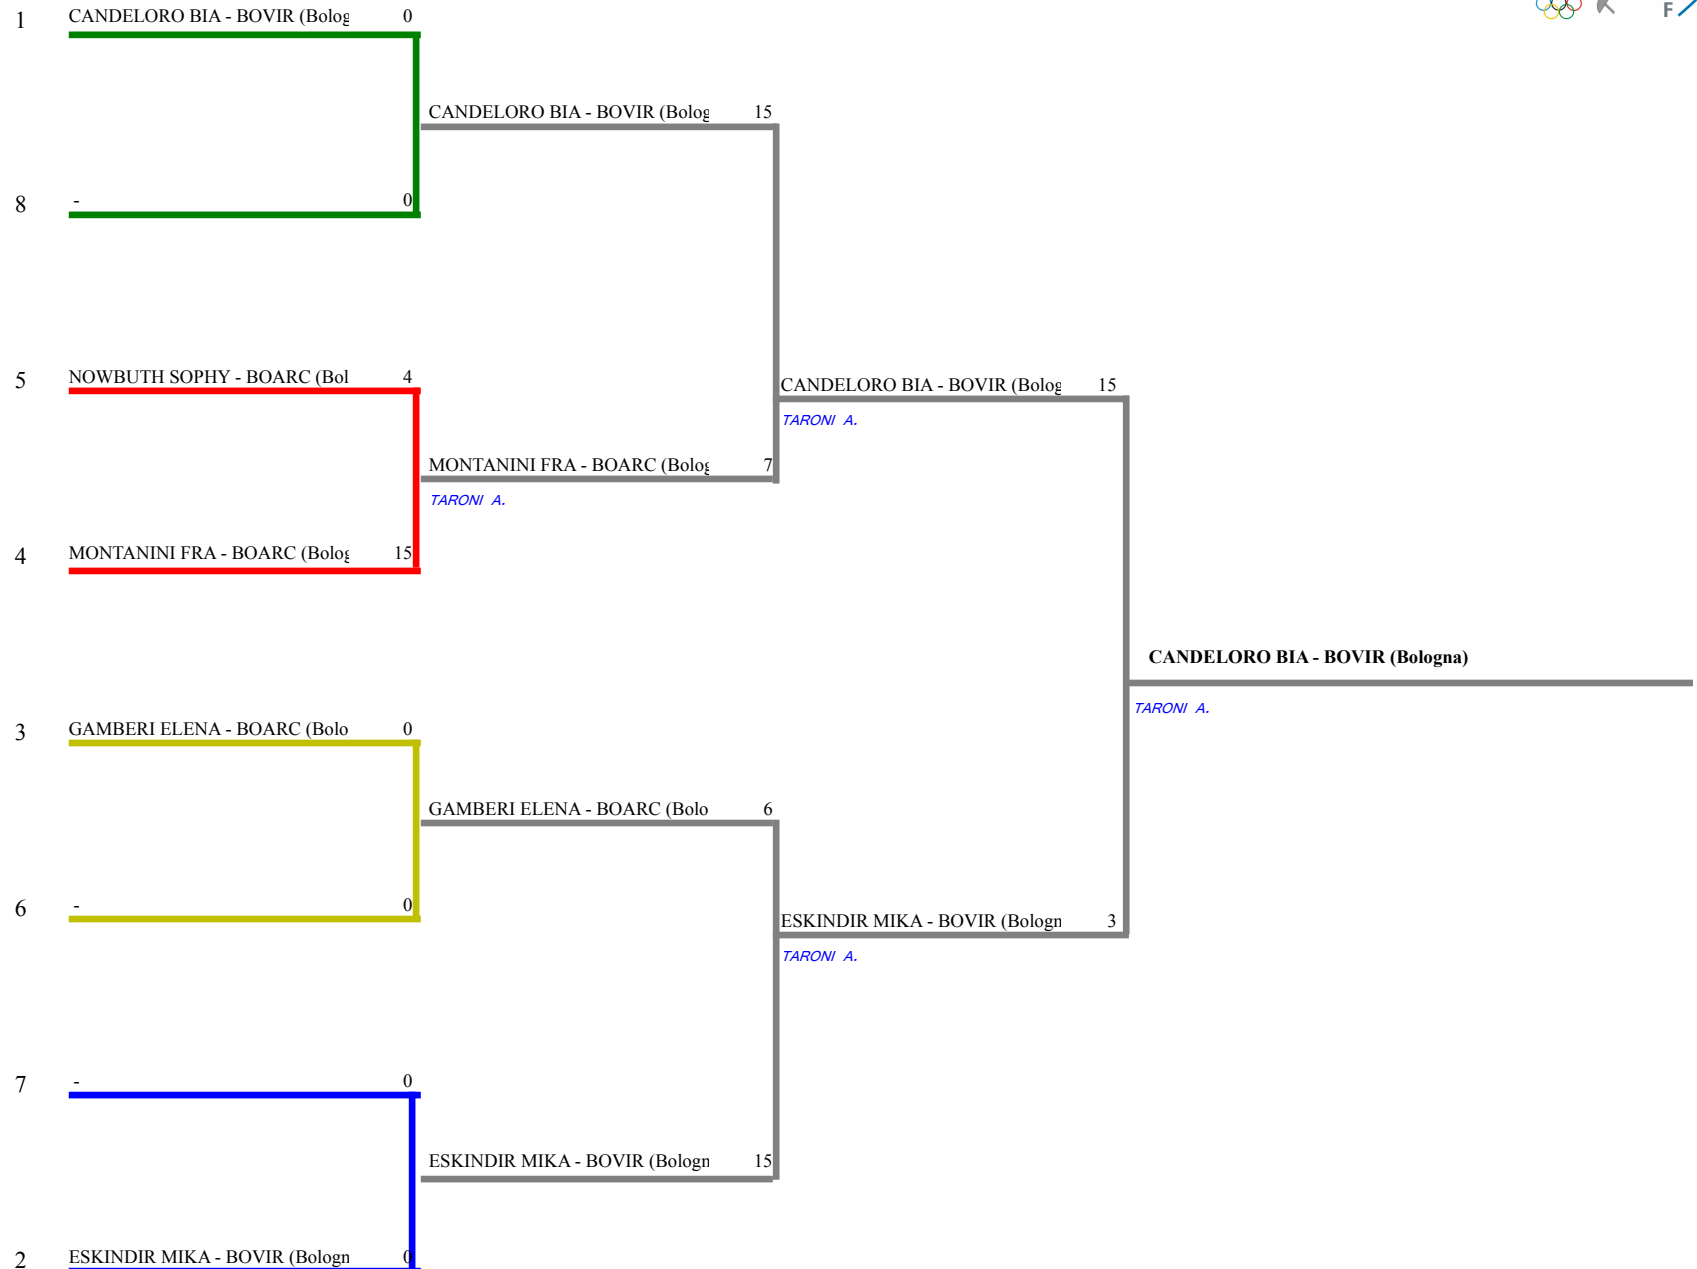

FEDERAZIONE ITALIANA SCHERMA
FEDERATION INTERNATIONALE D'ESCRIME

Classifica definitiva Sciabola femminile
1 Ragazzi/Ragazze

Emilia-Romagna - Faenza - Camp. Reg. Giovanissimi

Faenza (RA) - Emilia-Romagna - Faenza - Can
Stampa: 26/03/2023 12:32

<u>Classifica</u>	<u>NumFis</u>	<u>Cognome</u>	<u>Nome</u>	<u>Del</u>	<u>Denominazione</u>
1	707255	CANDELORO	BIANCA	22/07/10	VIRTUS SCHERMA BOLOGNA
2	713747	ESKINDIR	MIKAL	01/03/10	VIRTUS SCHERMA BOLOGNA
3	706777	GAMBERI	ELENA	25/12/10	ARCOVEGGIO 2011
	713122	MONTANINI	FRANCESCA	03/08/10	ARCOVEGGIO 2011
5	713123	NOWBUTH	SOPHYA	03/09/10	ARCOVEGGIO 2011

Sciabola femminile Ragazze

TABELLONE DEI QUARTI DI FINALE