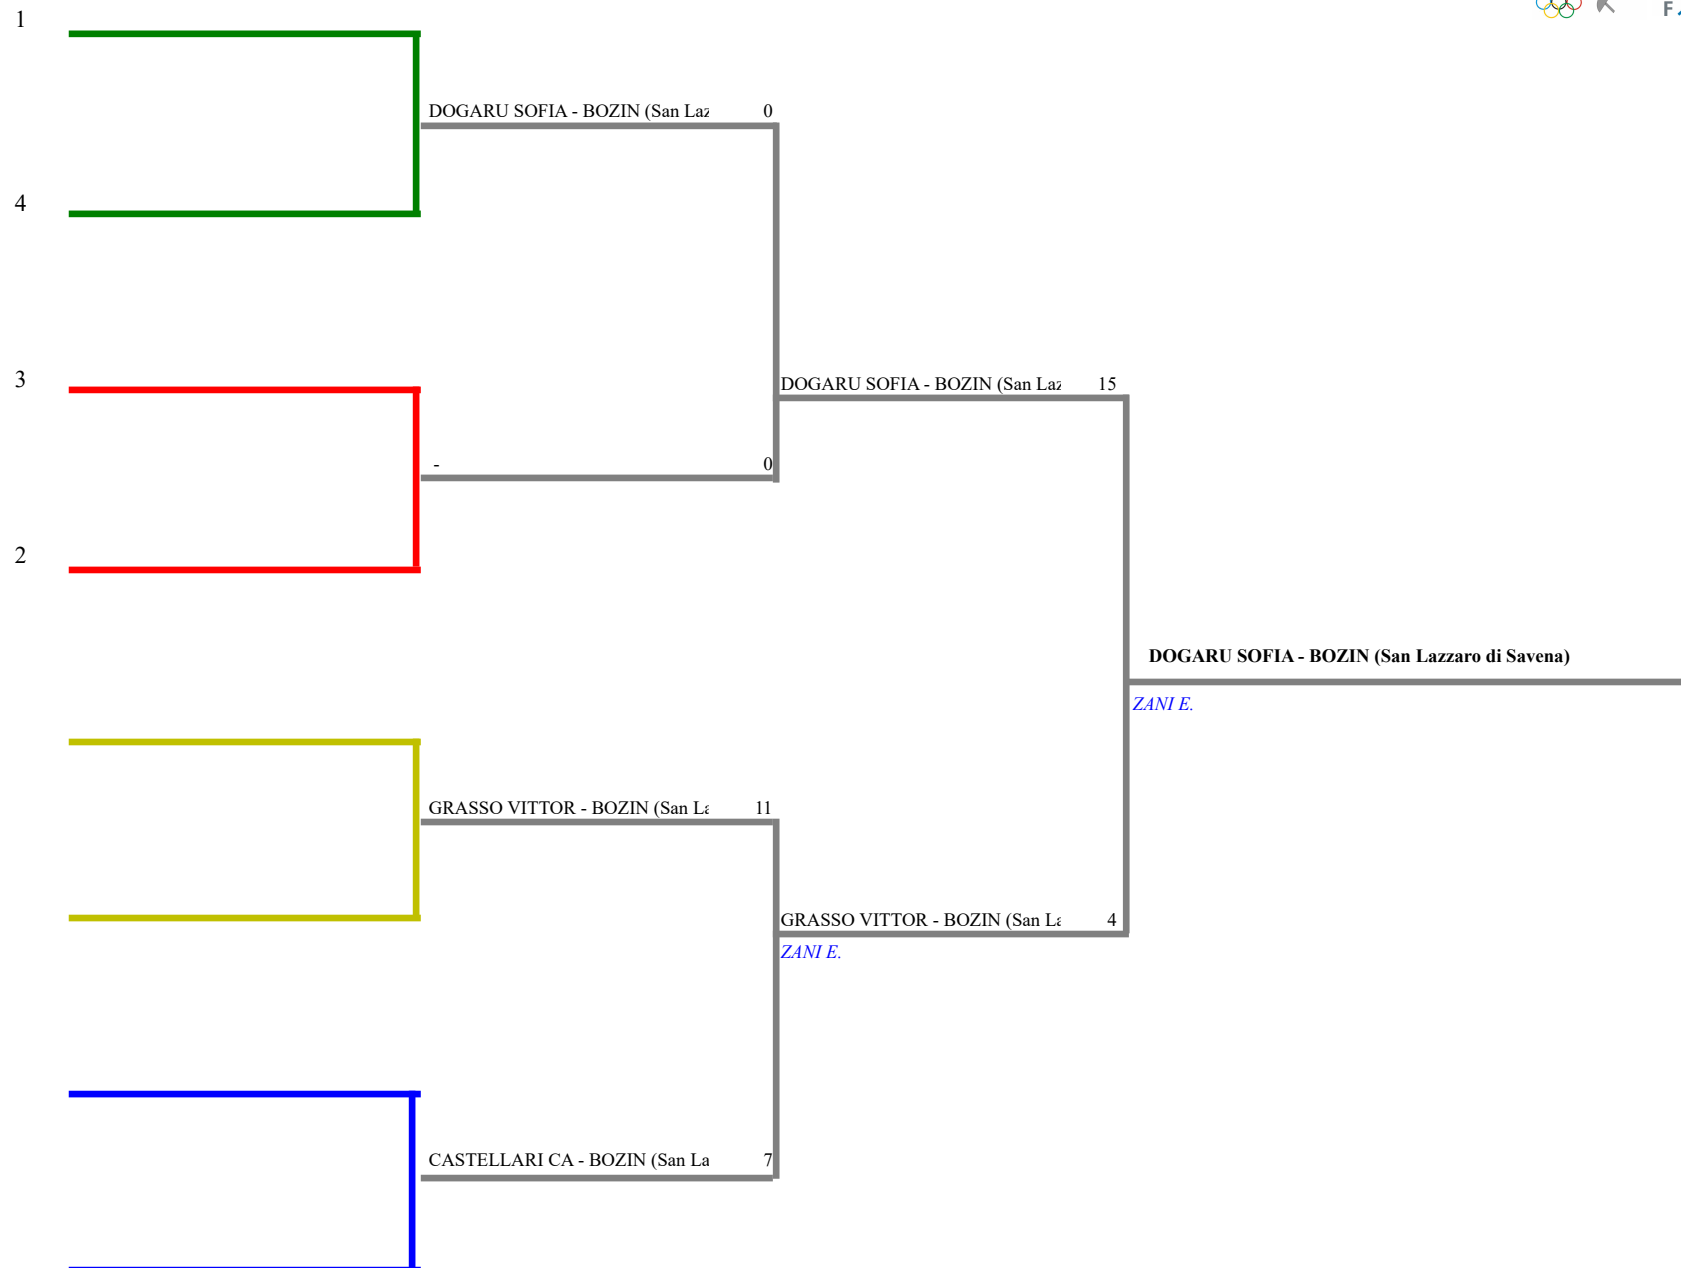

Fioretto femminile Ragazze

TABELLONE DEI QUARTI DI FINALE

FEDERAZIONE ITALIANA SCHERMA
FEDERATION INTERNATIONALE D'ESCRIME

Classifica provvisoria ai gironi

Fioretto femminile
Ragazzi/Ragazze

Faenza - Campionato Regionale G.P.G. alle 6 armi

Faenza - Campionato Regionale G.P.G. alle

Stampa: 17/03/2024 11:13

<u>Classifica</u>	<u>N.Fis</u>	<u>Cognome</u>	<u>Nome</u>	<u>Sigla Soc.</u>	<u>Girone</u>	<u>V/A</u>	<u>Diff.</u>	<u>Stocc.</u>	<u>Ricev..</u>	<u>Passano:</u>	
1	713962	DOGARU	SOFIA	BOZIN	1	1	1,00	5	9	4	Qualificata
2	723690	CASTELLARI	CAMILLA	BOZIN	2	1	0,50	-3	3	6	Qualificata
3	711381	GRASSO	VITTORIA	BOZIN	3	1	0,00	-2	6	8	Qualificata