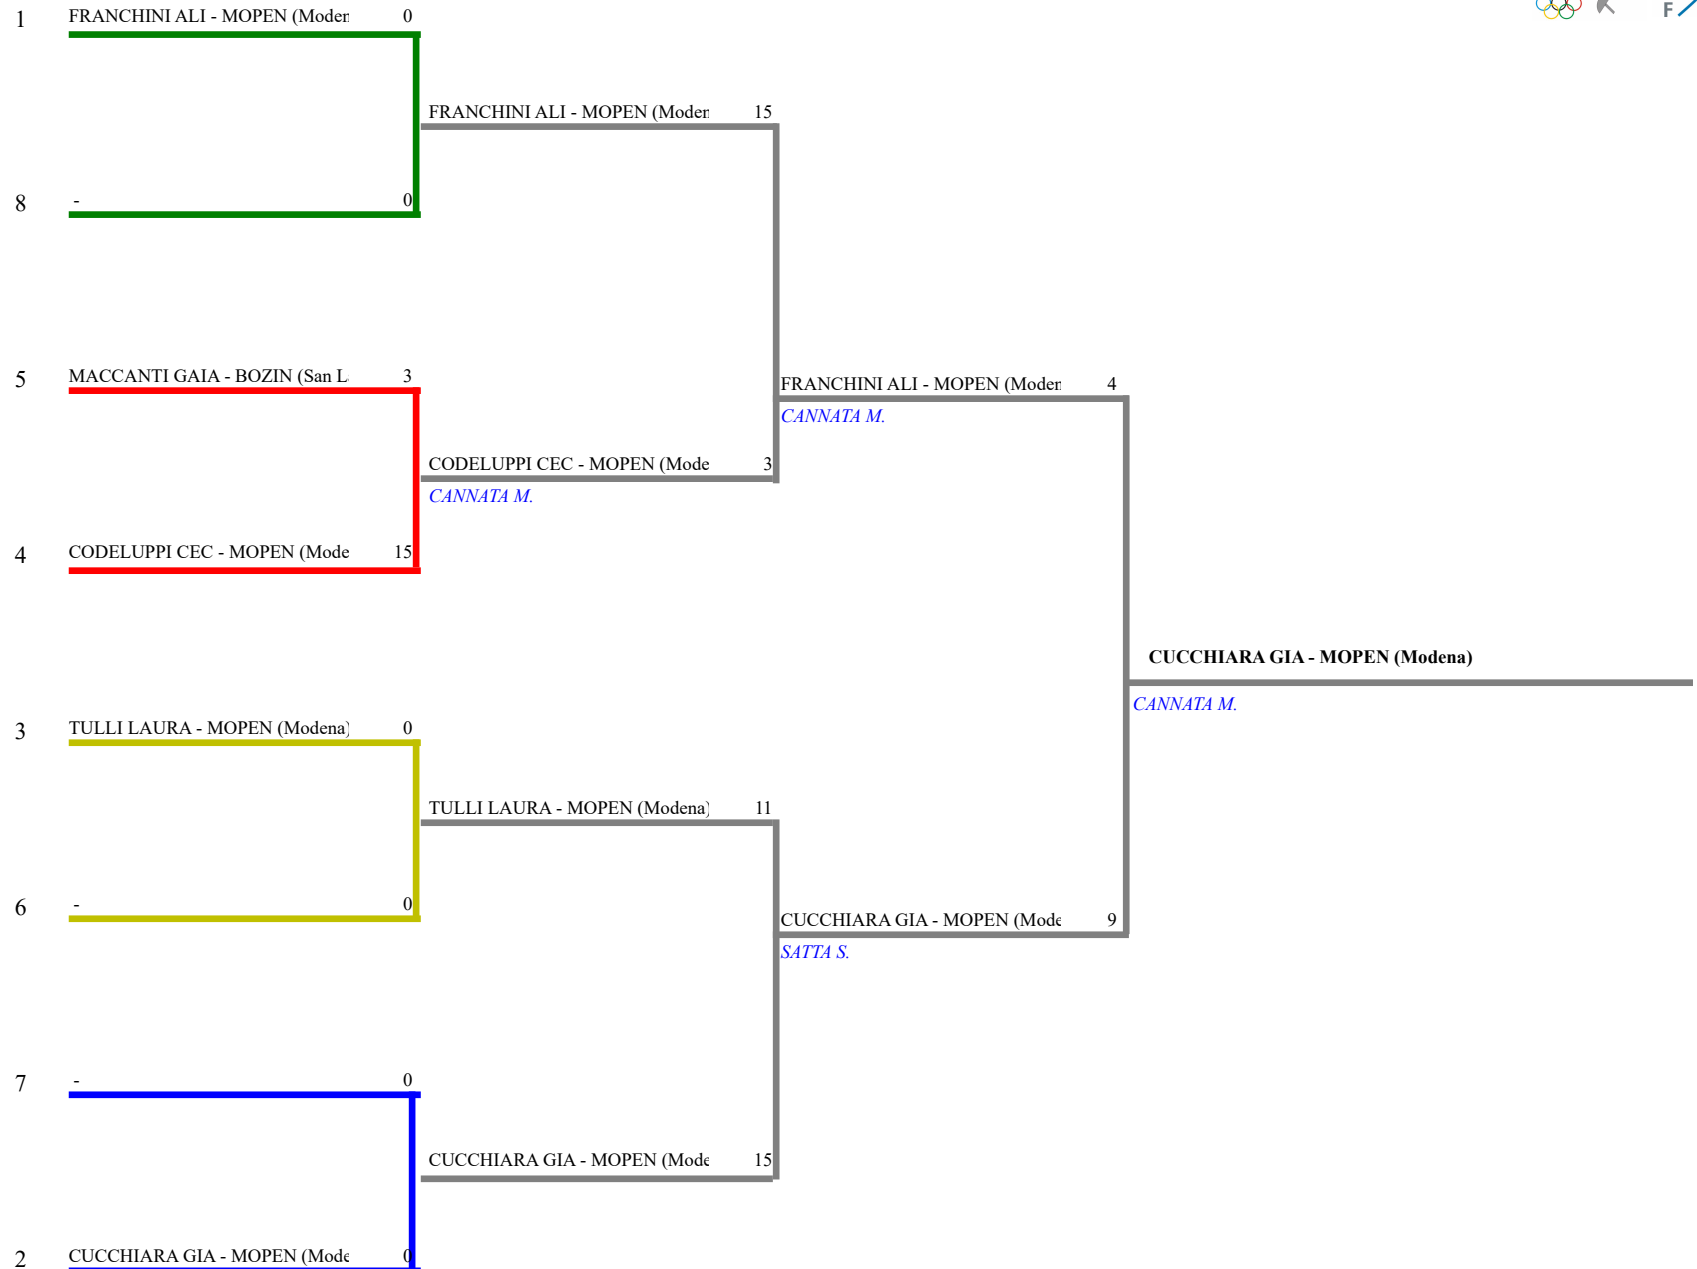

FEDERAZIONE ITALIANA SCHERMA
FEDERATION INTERNATIONALE D'ESCRIME

Classifica definitiva   Fioretto femminile
1   Ragazzi/Ragazze

Emilia-Romagna - Faenza - Camp. Reg. Giovanissimi

Faenza (RA) - Emilia-Romagna - Faenza - Can

Stampa: 26/03/2023   11:31

<u>Classifica</u>	<u>NumFis</u>	<u>Cognome</u>	<u>Nome</u>	<u>Del</u>	<u>Denominazione</u>
1	692173	CUCCHIARA	GIADA	01/10/10	PENTAMODENA
2	695166	FRANCHINI	ALICE	02/06/10	PENTAMODENA
3	702567	TULLI	LAURA	07/07/10	PENTAMODENA
	706093	CODELUPPI	CECILIA	27/04/10	PENTAMODENA
5	716056	MACCANTI	GAIA	17/12/10	ZINELLA SCHERMA SAN LAZZARO DI SAVENA

Fioretto femminile Ragazze

TABELLONE DEI QUARTI DI FINALE