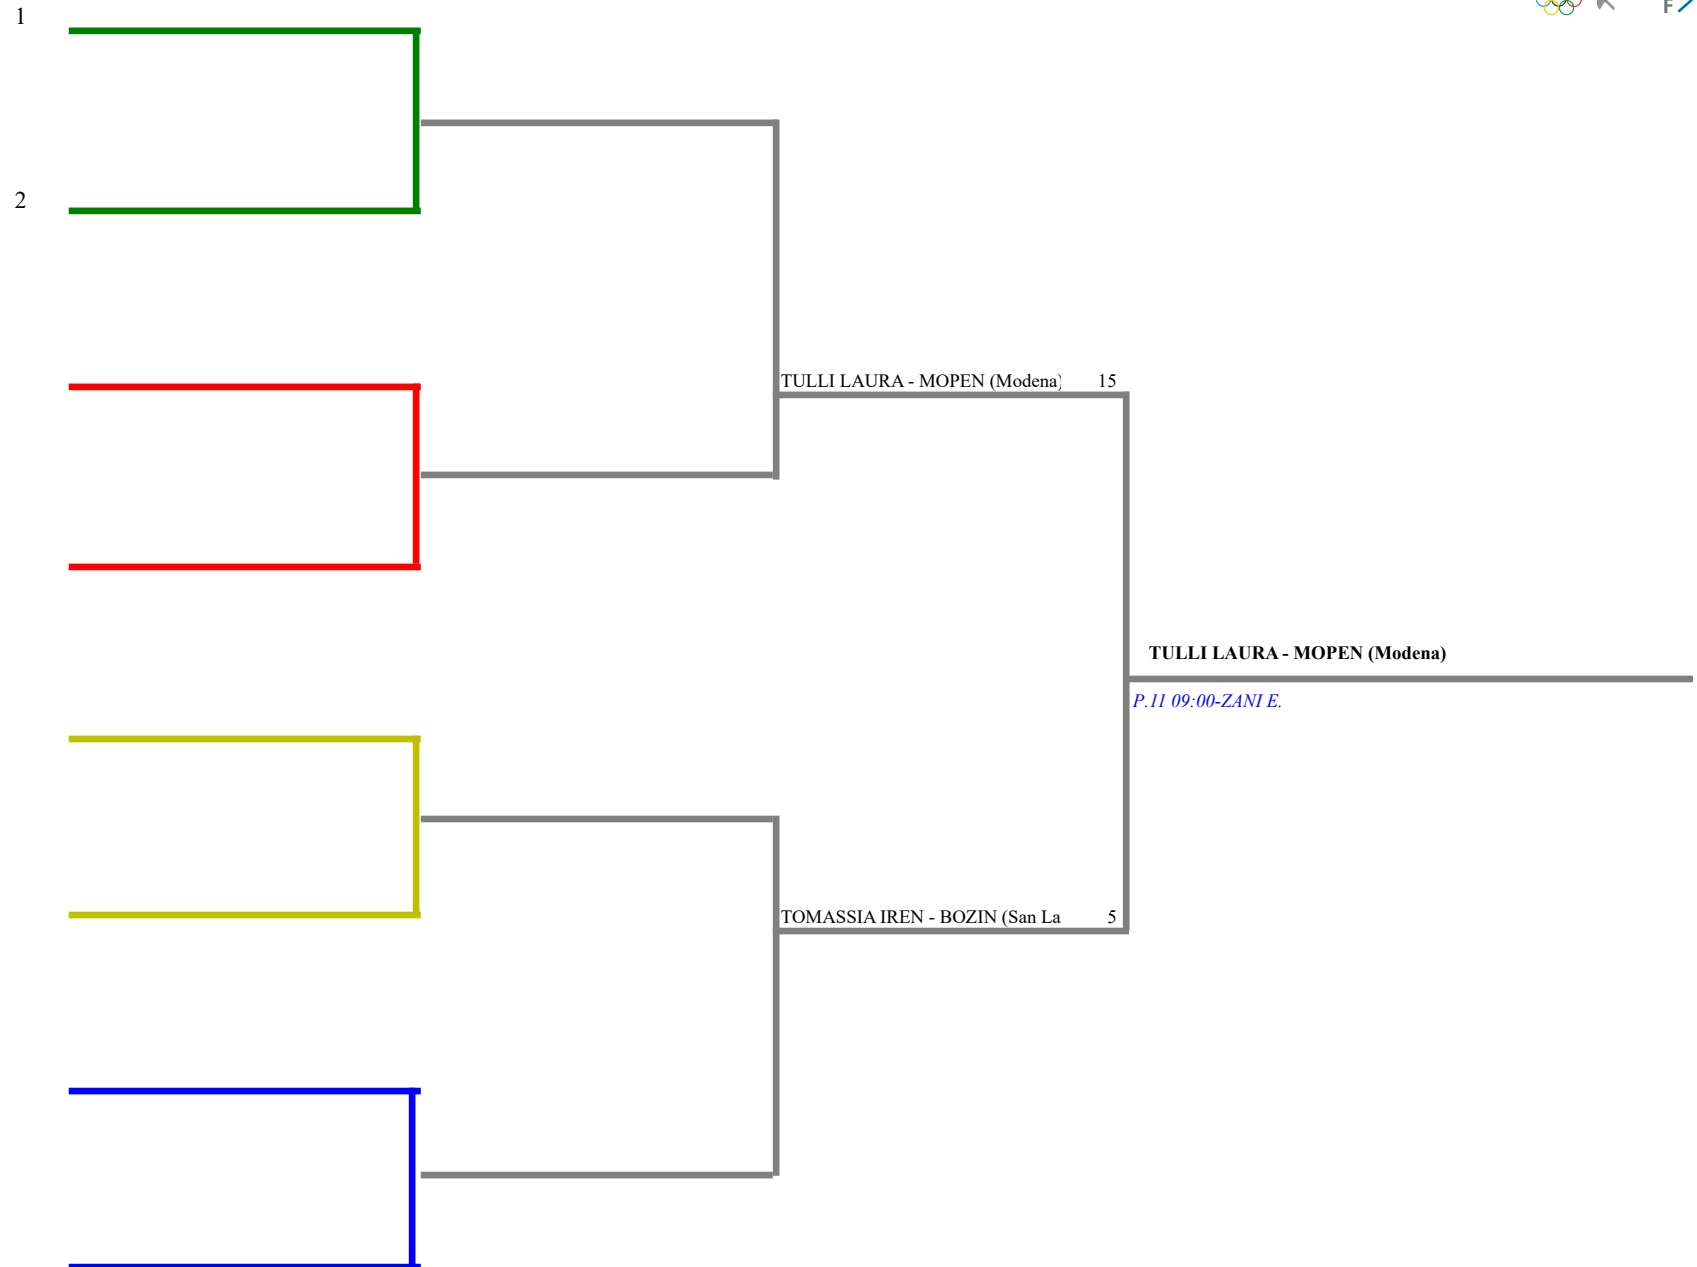

Fioretto femminile Allieve
TABELLONE DEI QUARTI DI FINALE

FEDERAZIONE ITALIANA SCHERMA
FEDERATION INTERNATIONALE D'ESCRIME

Classifica iniziale per ranking

Fioretto femminile Allieve
Allievi/Allieve

Faenza - Campionato Regionale G.P.G. alle 6 arm

Faenza - Campionato Regionale G.P.G. alle 6 arm

Stampa: 17/03/2024 10:05

<u>Presenza</u>	<u>Classifica</u>	<u>Cognome</u>	<u>Nome</u>	<u>Società</u>	<u>Nasc.</u>	<u>N.Fis</u>
1 SI	83	TULLI	LAURA	MOPEN	07/07/10	702567
2 SI	9.999	TOMASSIA	IRENE	BOZIN	05/12/10	721150