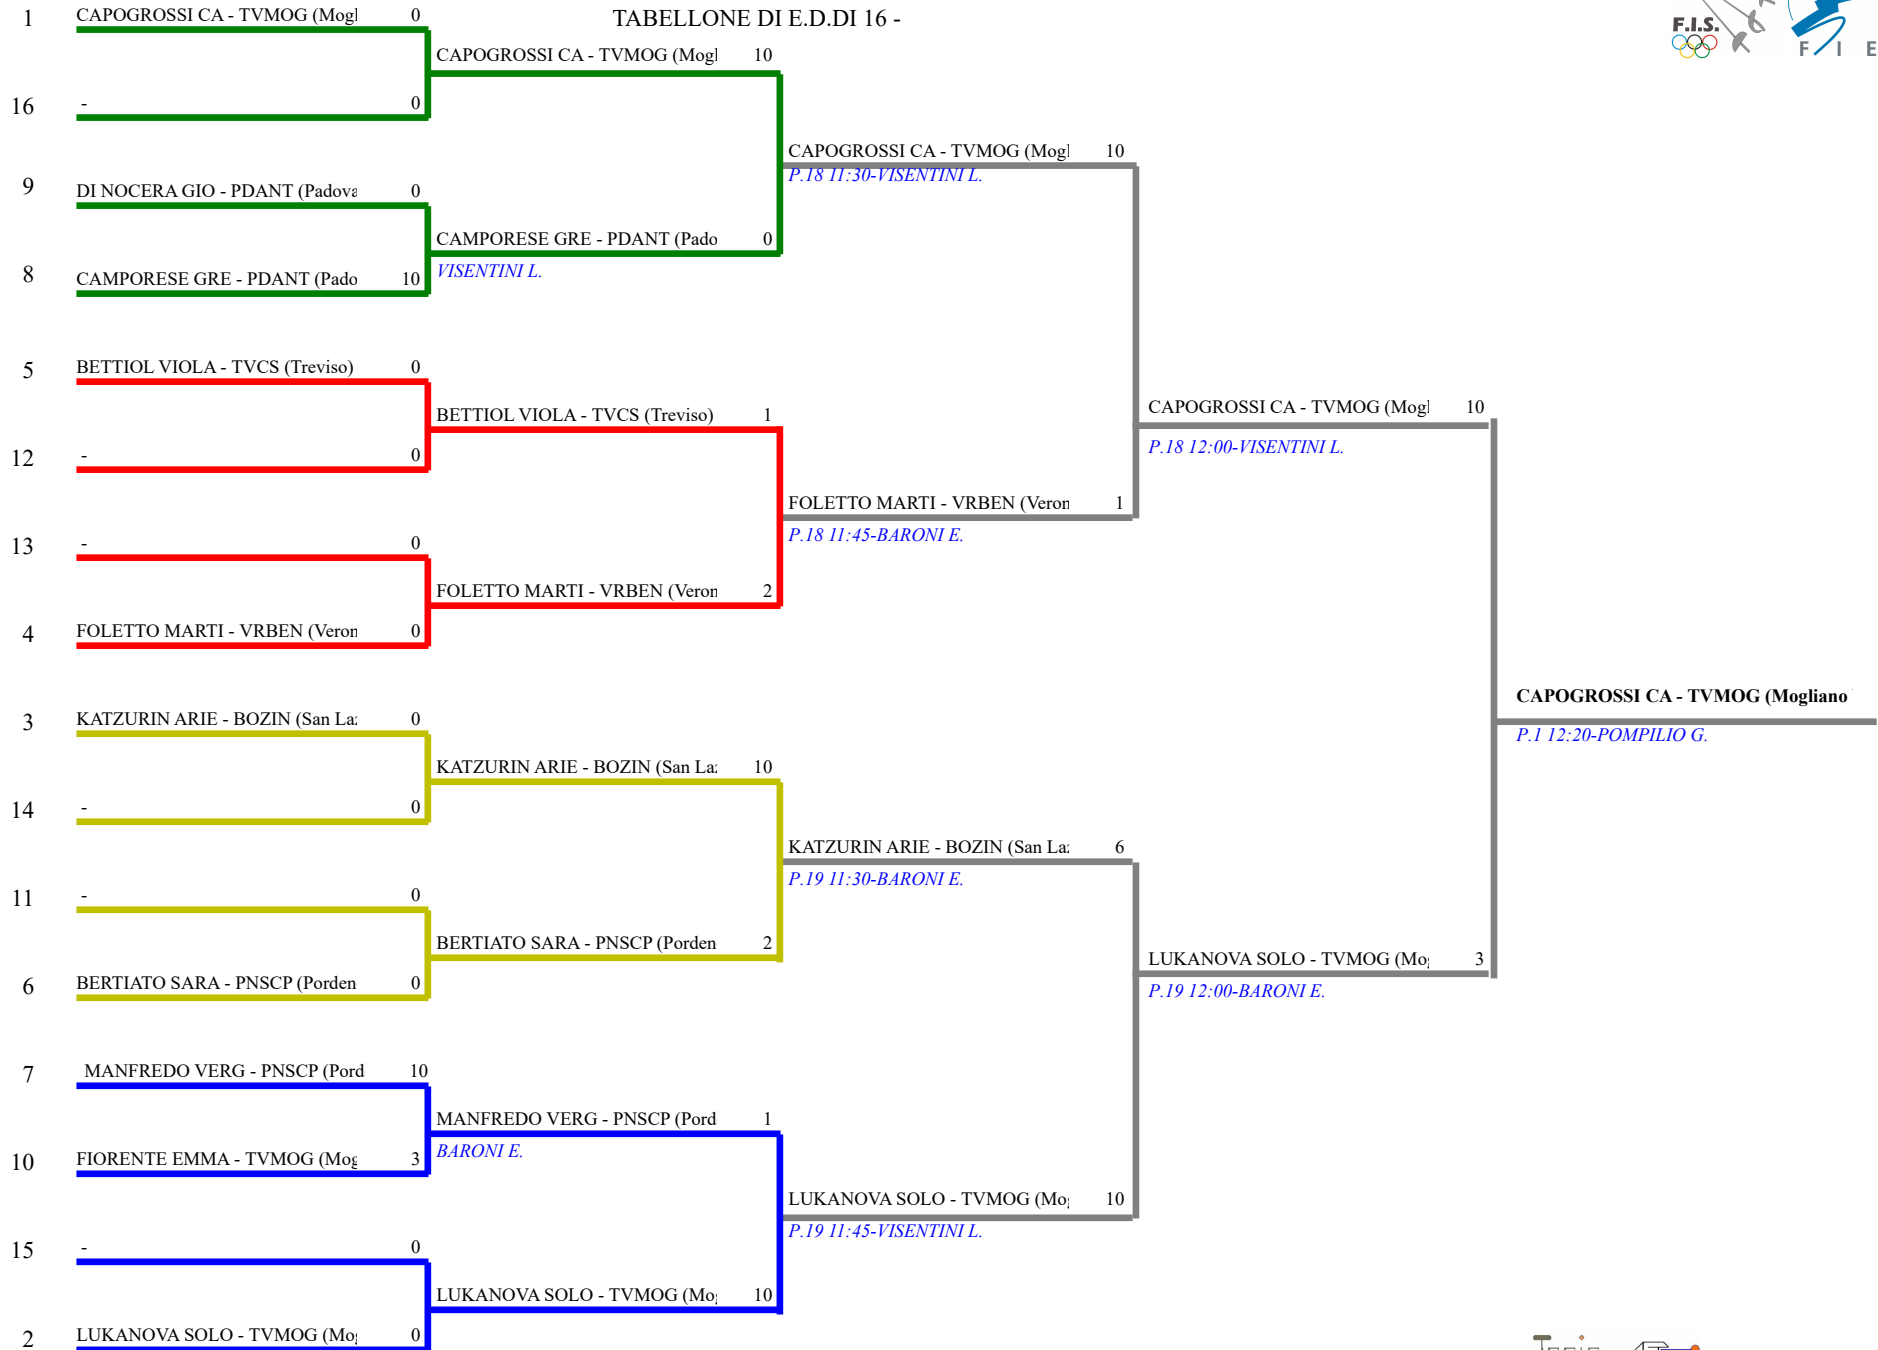

FEDERAZIONE ITALIANA SCHERMA
FEDERATION INTERNATIONALE D'ESCRIME

Classifica definitiva Fioretto femminile
1 Maschietti/Bambine

1 Prova Interregionale G.P.G Fio-SP

Faenza (RA) - 1 Prova Interregionale G.P.G Fi

Stampa: 13/10/2024 12:33

<u>Classifica</u>	<u>NumFis</u>	<u>Cognome</u>	<u>Nome</u>	<u>Del</u>	<u>Denominazione</u>
1	703929	CAPOGROSSI	CAROLA	13/10/14	SCHERMA MOGLIANO
2	715235	LUKANOVA	SOLOMIA	30/06/14	SCHERMA MOGLIANO
3	709164	KATZURIN	ARIEL	11/07/14	ZINELLA SCHERMA SAN LAZZARO DI SAVENA
	699753	FOLETTI	MARTINA	06/02/14	FONDAZIONE MARCANTONIO BENTEGODI
5	707352	BETTIOL	VIOLA	30/06/14	SCHERMA TREVISO M ETTORE GESLAO
6	707425	BERTIATO	SARA	14/12/14	CLUB SCHERMA PORDENONE
7	725879	MANFREDO VERGENDO	MARTINA	22/04/14	CLUB SCHERMA PORDENONE
8	716094	CAMPORESE	GRETA	10/10/14	ANTONIANA SCHERMA PADOVA
9	718676	DI NOCERA	GIOIA	18/02/14	ANTONIANA SCHERMA PADOVA
10	721270	FIORENTE	EMMA MARINA	18/12/14	SCHERMA MOGLIANO

Fioretto femminile Bambine

TABELLONE DI E.D.DI 16 -

Classifica, turno n° 1 (in ordine di posizione)

pos.	nome cognome	sigla/zona/iV/Aeg.	alq.	SD	gruppo
1	CAPOGROSSI Ca	1.000	42	45	Qlf.
2	LUKANOVA Solo	0.889	28	42	Qlf.
3	KATZURIN Ariel	0.778	13	36	Qlf.
4	FOLETTO Martina	0.556	0	30	Qlf.
5	BETTIOL Viola	0.444	-6	29	Qlf.
6	BERTIATO Sara	0.333	-8	29	Qlf.
7	MANFREDO VER	0.333	-10	27	Qlf.
8	CAMPORESE Gre	0.333	-11	29	Qlf.
9	DI NOCERA Gioia	0.222	-17	23	Qlf.
10	FIORENTE Emma	0.111	-31	13	Qlf.