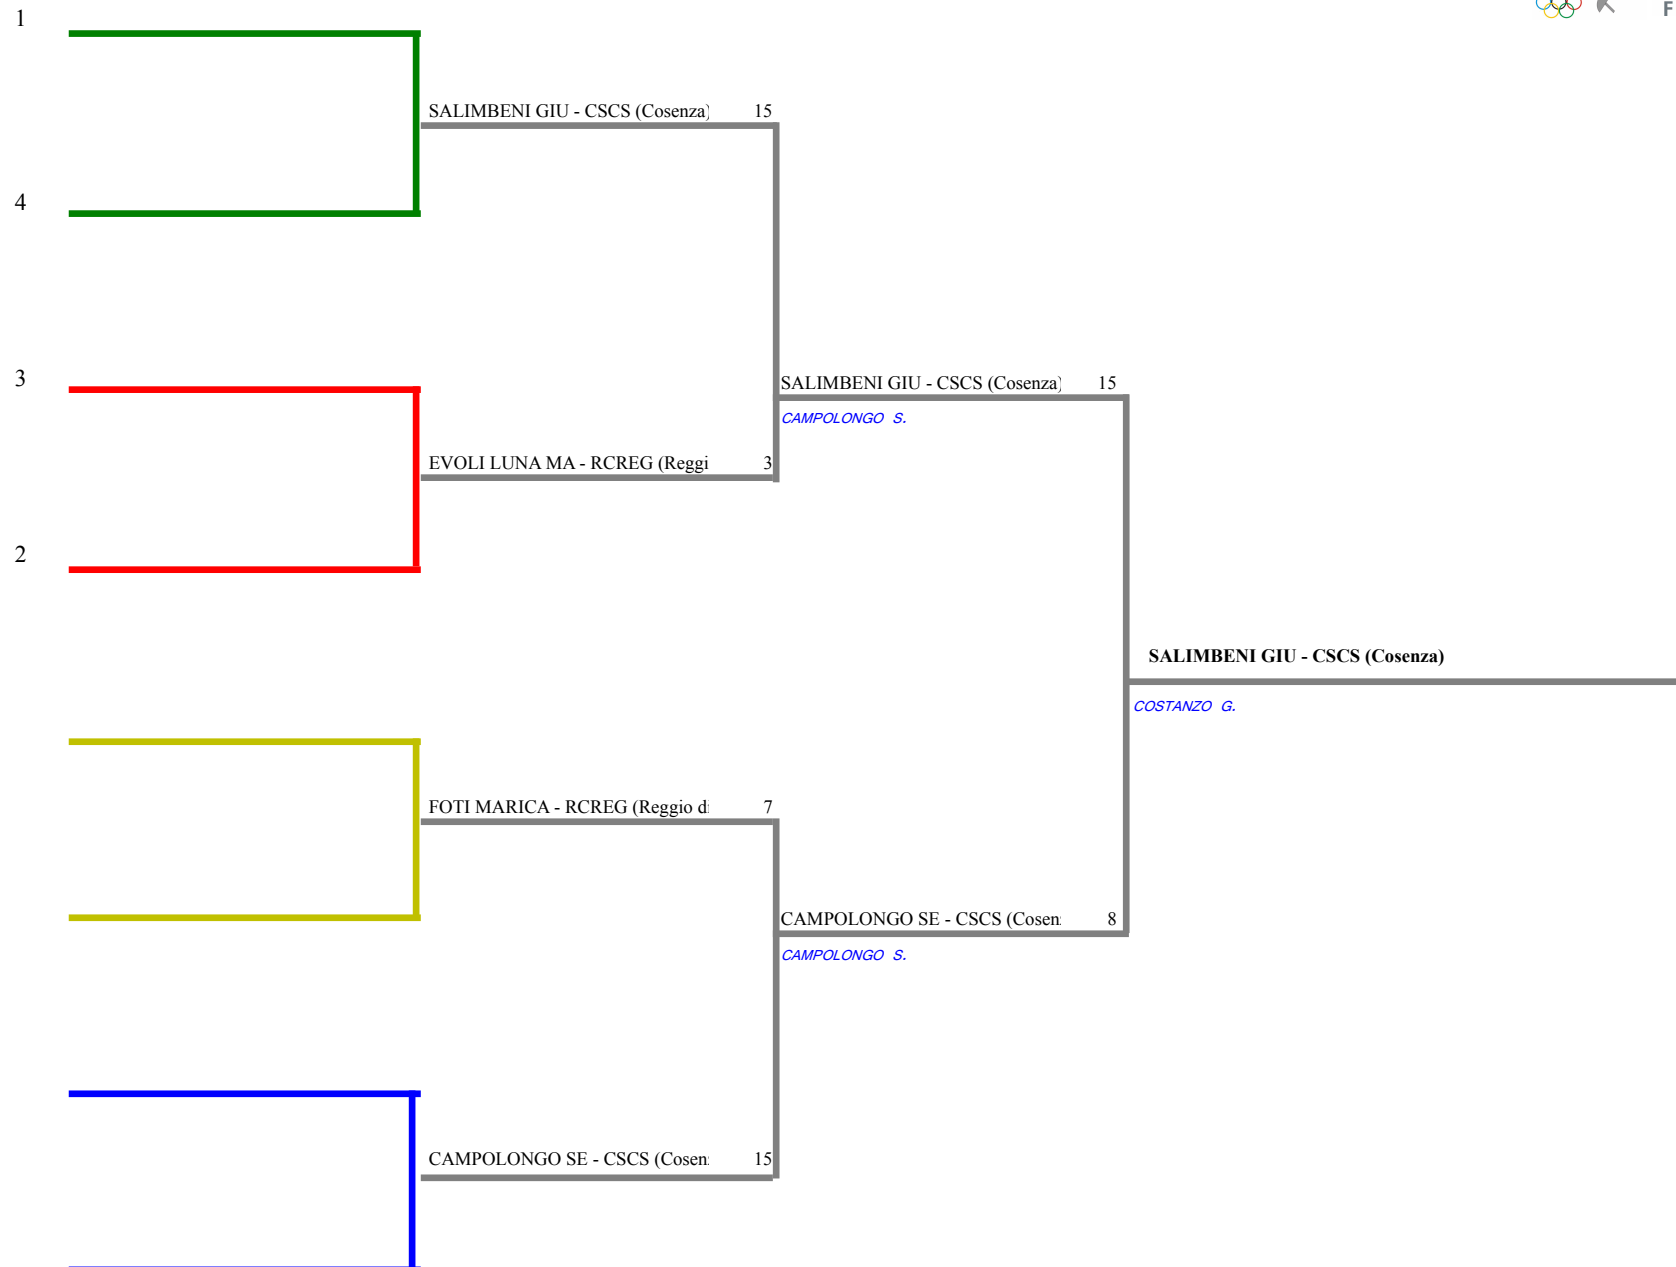

FEDERAZIONE ITALIANA SCHERMA
FEDERATION INTERNATIONALE D'ESCRIME

Classifica definitiva Spada femminile
1 Allievi/Allieve

Calabria - 2° Prova Regionale G.P.G. U14 alle 4 Ar

Castrolibero (CS) - 2 Prova GPG U14 Fioretto-
Stampa: 26/03/2023 16:36

<u>Classifica</u>	<u>NumFis</u>	<u>Cognome</u>	<u>Nome</u>	<u>Del</u>	<u>Denominazione</u>
1	690852	SALIMBENI	GIULIA	01/02/09	CLUB SCHERMA COSENZA
2	679610	CAMPOLONGO	SERENA	07/02/09	CLUB SCHERMA COSENZA
3	681684	FOTI	MARICA	07/07/09	SCHERMA REGGIO
	690394	EVOLI	LUNA MARIE	04/12/09	SCHERMA REGGIO

Spada femminile Allieve

TABELLONE DEI QUARTI DI FINALE