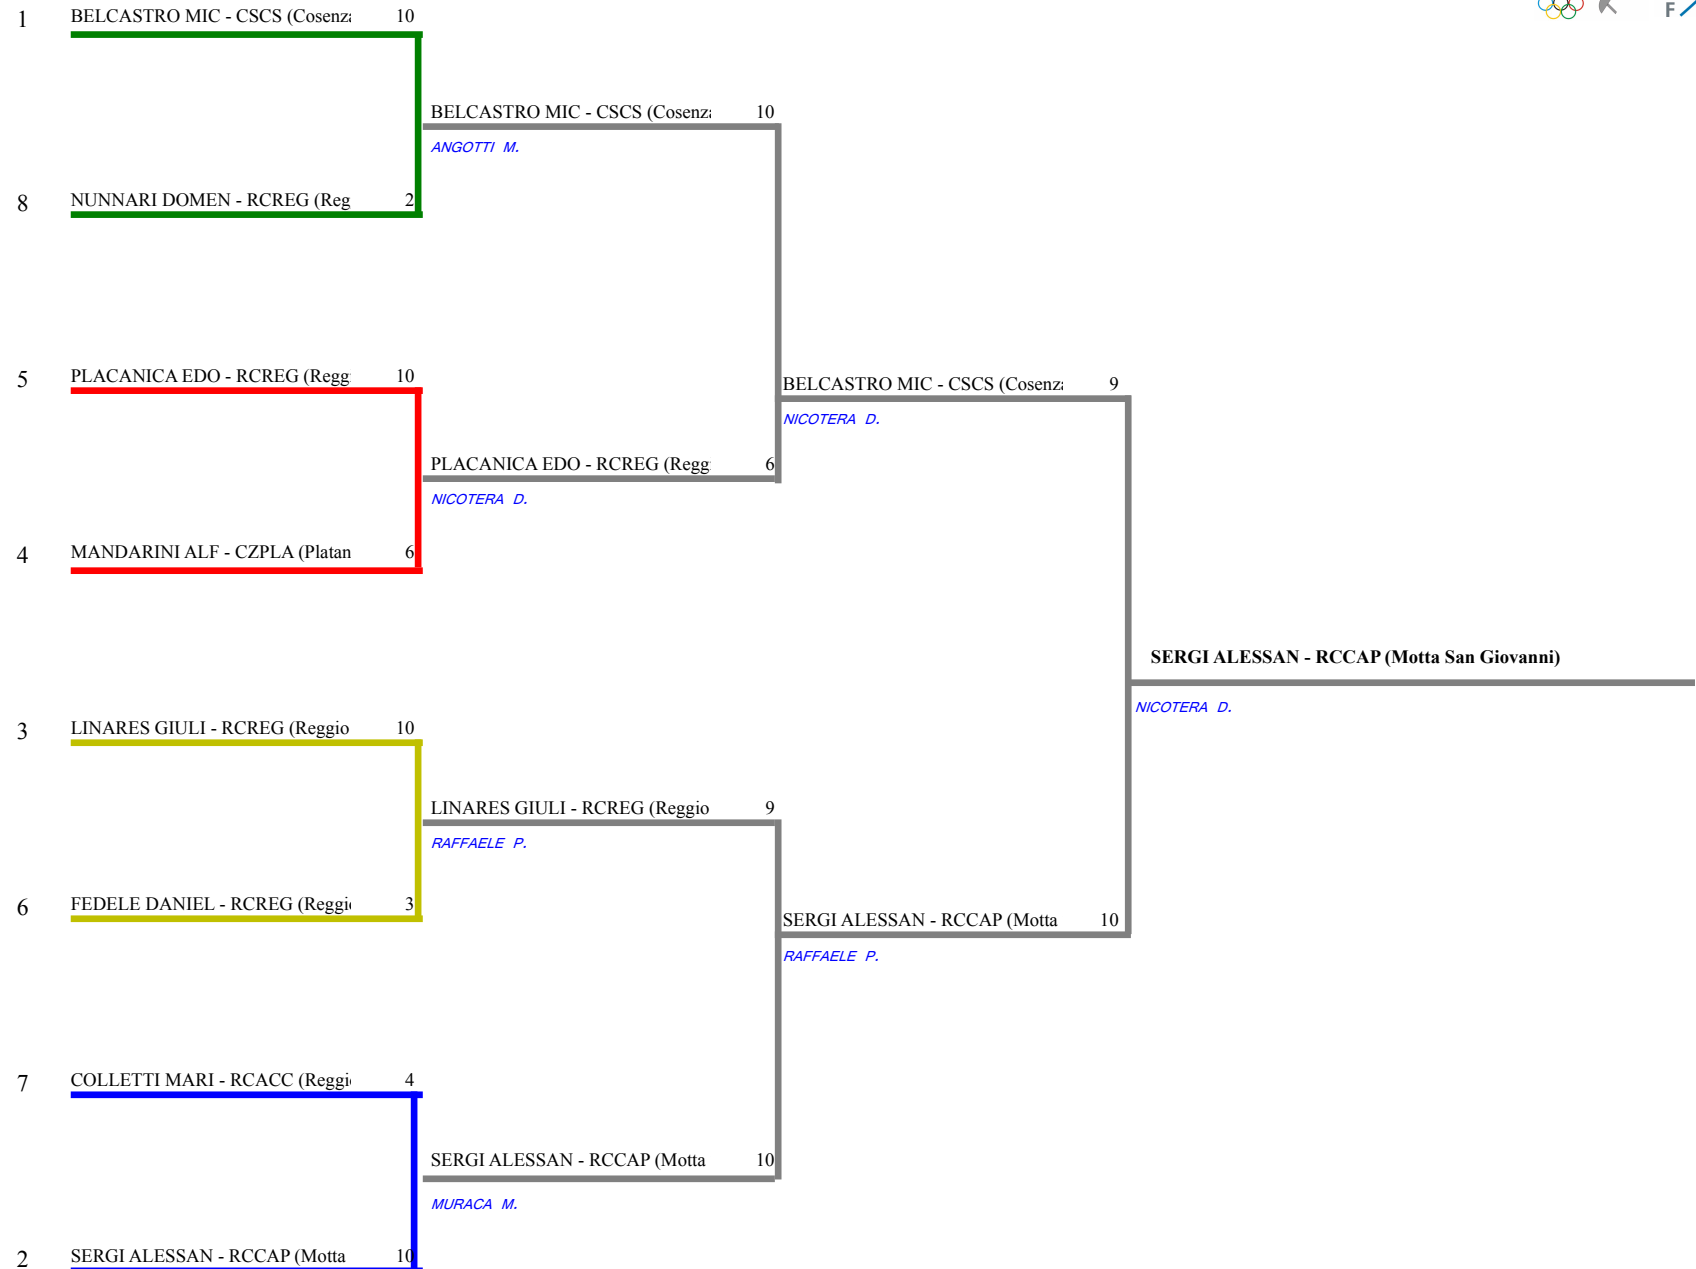

FEDERAZIONE ITALIANA SCHERMA
FEDERATION INTERNATIONALE D'ESCRIME

Classifica definitiva Spada maschile
1 Maschietti/Bambine

Calabria - 1° Prova Regionale G.P.G. U14 alle 4 Ar

Castrolibero (CS) - 1 Prova GPG U14 Fioretto-

Stampa: 06/11/2022 12:46

<u>Classifica</u>	<u>NumFis</u>	<u>Cognome</u>	<u>Nome</u>	<u>Del</u>	<u>Denominazione</u>
1	702354	SERGI	ALESSANDRO	08/08/12	CAPO D ARMI SCHERMA CEANS ASD
2	704721	BELCASTRO	MICHELE FRANCESCO	26/01/12	CLUB SCHERMA COSENZA
3	695826	LINARES	GIULIO	18/02/12	SCHERMA REGGIO
	690397	PLACANICA	EDOARDO GIUSEPPE	17/03/12	SCHERMA REGGIO
5	710913	MANDARINI	ALFREDO PIO	08/03/12	PLATANIA SCHERMA
6	716502	FEDELE	DANIELE	03/02/12	SCHERMA REGGIO
7	706788	COLLETTI	MARIO	17/07/12	ACCADEMIA DELLA SCHERMA REGGIO CALA
8	710487	NUNNARI	DOMENICO	10/05/12	SCHERMA REGGIO

Spada maschile Maschietti

TABELLONE DEI QUARTI DI FINALE