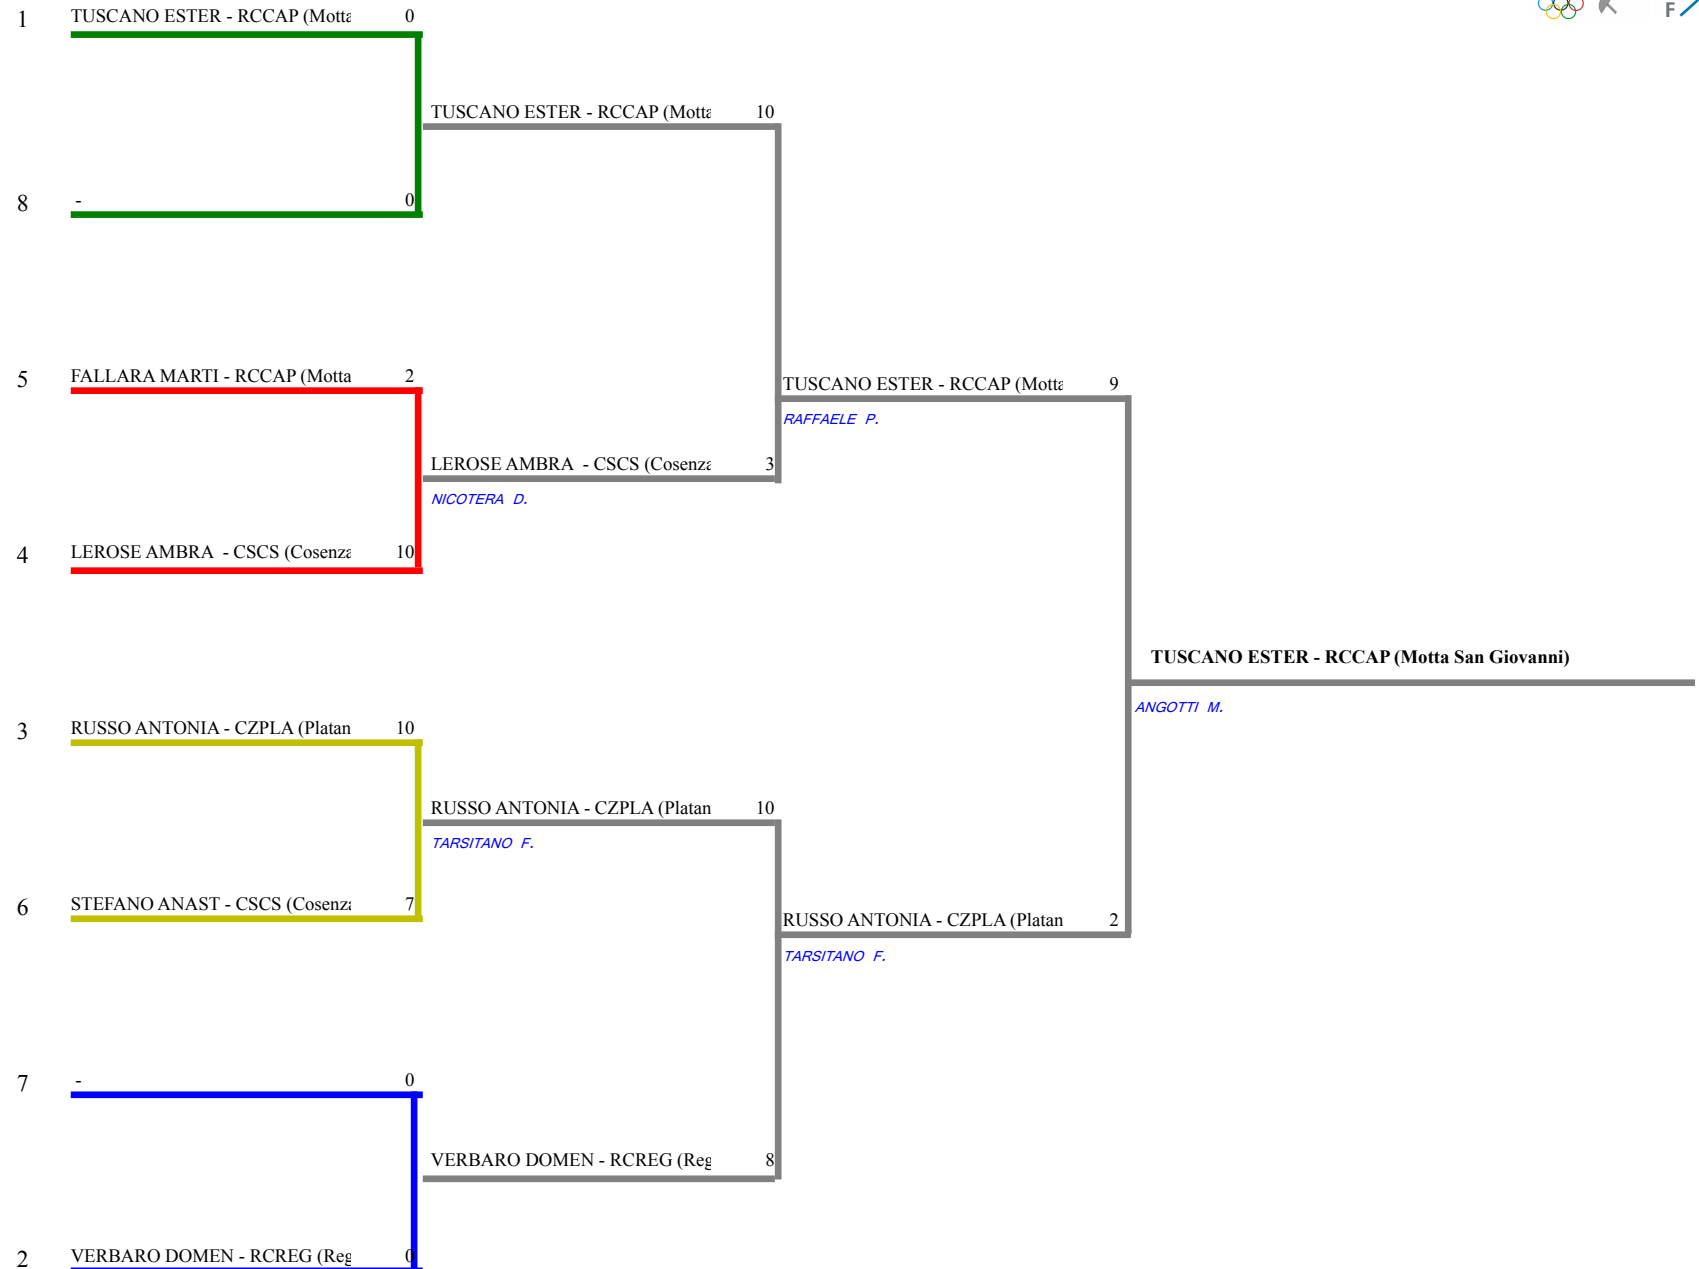

FEDERAZIONE ITALIANA SCHERMA
FEDERATION INTERNATIONALE D'ESCRIME

Classifica definitiva Spada femminile
1 Giovanissimi/Giovanissime

Calabria - 1° Prova Regionale G.P.G. U14 alle 4 Ar

Castrolibero (CS) - 1 Prova GPG U14 Fioretto-

Stampa: 06/11/2022 14:39

<u>Classifica</u>	<u>NumFis</u>	<u>Cognome</u>	<u>Nome</u>	<u>Del</u>	<u>Denominazione</u>
1	708726	TUSCANO	ESTER	11/05/11	CAPO D ARMI SCHERMA CEANS ASD
2	713443	RUSSO	ANTONIA	04/02/11	PLATANIA SCHERMA
3	695825	VERBARO	DOMENICA	03/08/11	SCHERMA REGGIO
	704722	LEROSE	AMBRA INES	26/06/11	CLUB SCHERMA COSENZA
5	717310	FALLARA	MARTINA	31/08/11	CAPO D ARMI SCHERMA CEANS ASD
6	713767	STEFANO	ANASTASIA	11/08/11	CLUB SCHERMA COSENZA

Spada femminile Giovanissime
TABELLONE DEI QUARTI DI FINALE