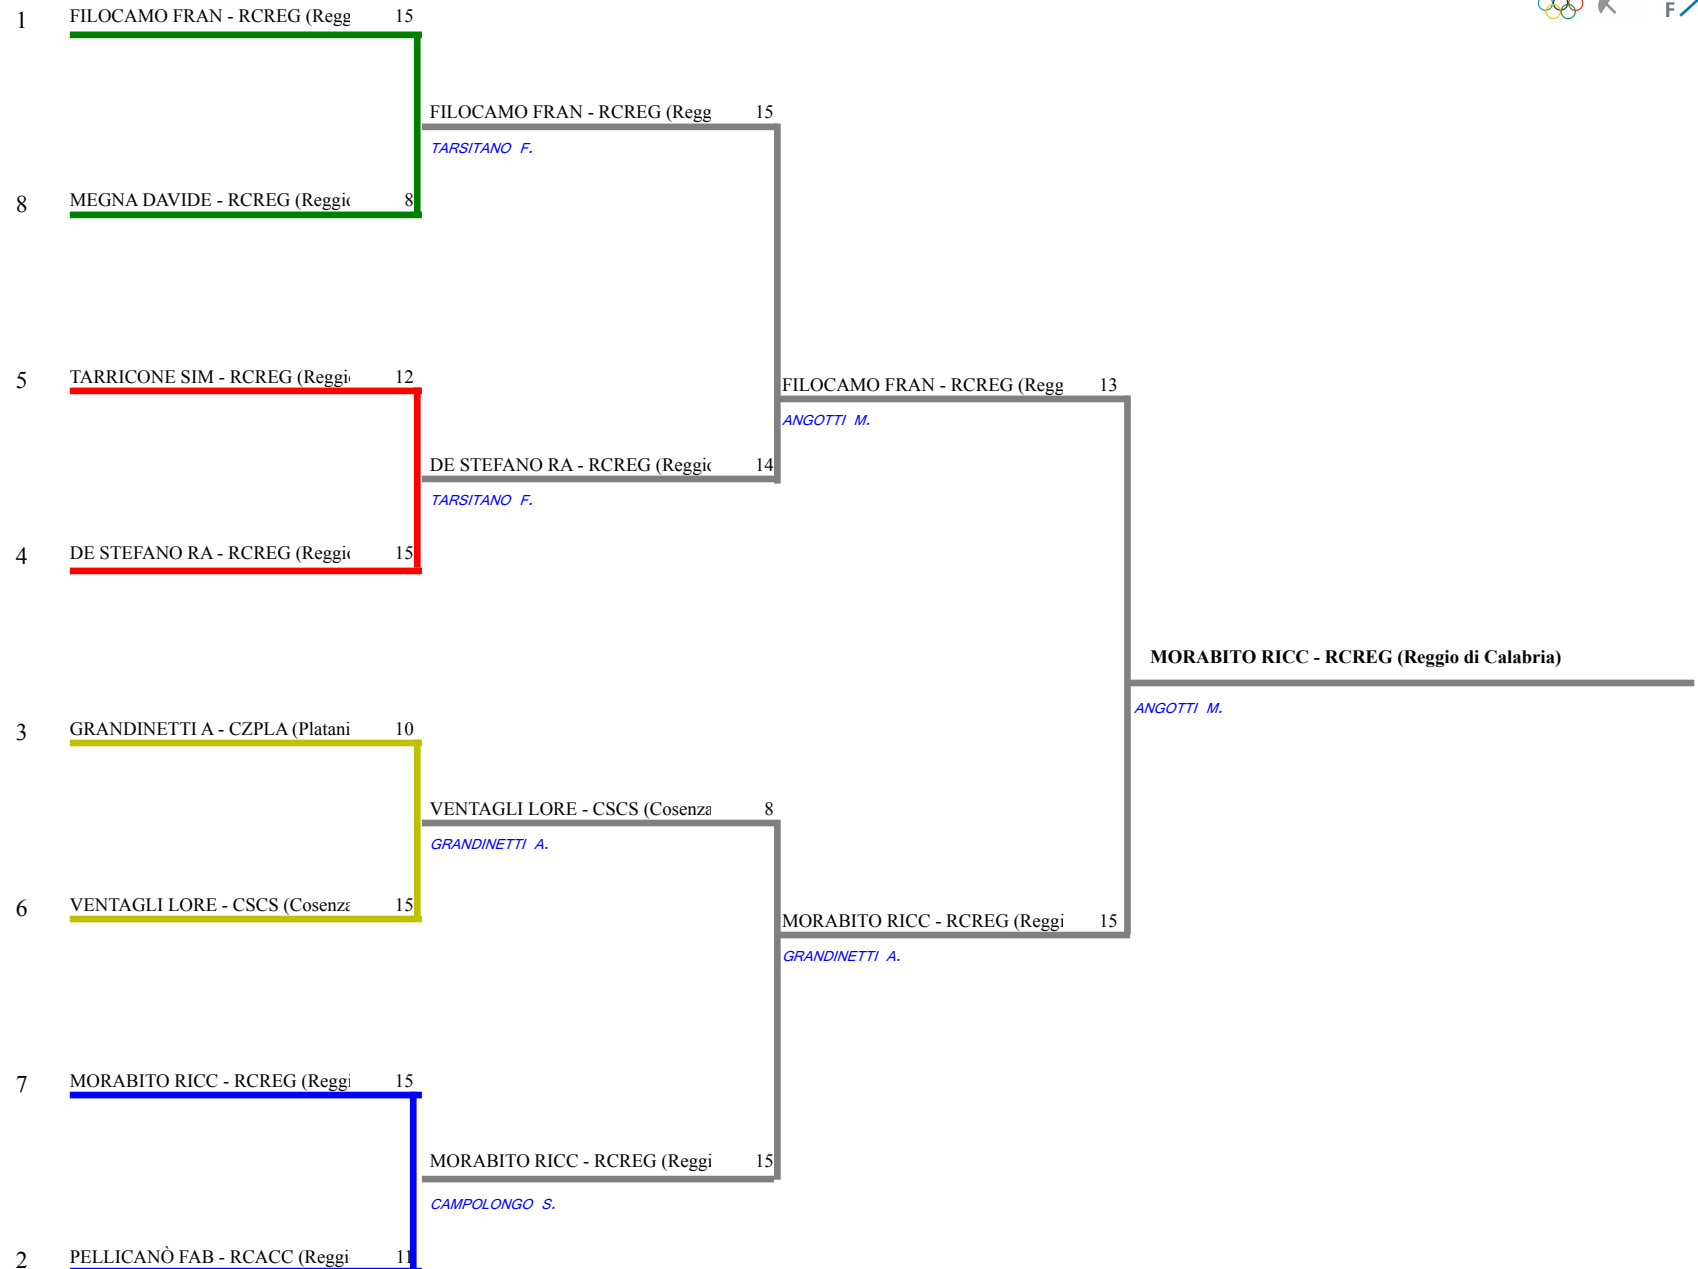

FEDERAZIONE ITALIANA SCHERMA
FEDERATION INTERNATIONALE D'ESCRIME

Classifica definitiva Spada maschile
1 Allievi/Allieve

Calabria - 1° Prova Regionale G.P.G. U14 alle 4 Ar

Castrolibero (CS) - 1 Prova GPG U14 Fioretto-
Stampa: 06/11/2022 12:13

<u>Classifica</u>	<u>NumFis</u>	<u>Cognome</u>	<u>Nome</u>	<u>Del</u>	<u>Denominazione</u>
1	681674	MORABITO	RICCARDO GIUSEPPE	16/09/09	SCHERMA REGGIO
2	690395	FILOCAMO	FRANCESCO	15/11/10	SCHERMA REGGIO
3	684011	DE STEFANO	RAFFAELE	04/10/10	SCHERMA REGGIO
	681237	VENTAGLI	LORENZO	06/09/09	CLUB SCHERMA COSENZA
5	686880	PELLICANÒ	FABRIZIO	25/10/10	ACCADEMIA DELLA SCHERMA REGGIO CALA
6	689521	GRANDINETTI	ALESSIO	15/07/10	PLATANIA SCHERMA
7	681688	TARRICONE	SIMONE	17/05/10	SCHERMA REGGIO
8	677331	MEGNA	DAVIDE	11/05/09	SCHERMA REGGIO

Spada maschile Allievi

TABELLONE DEI QUARTI DI FINALE