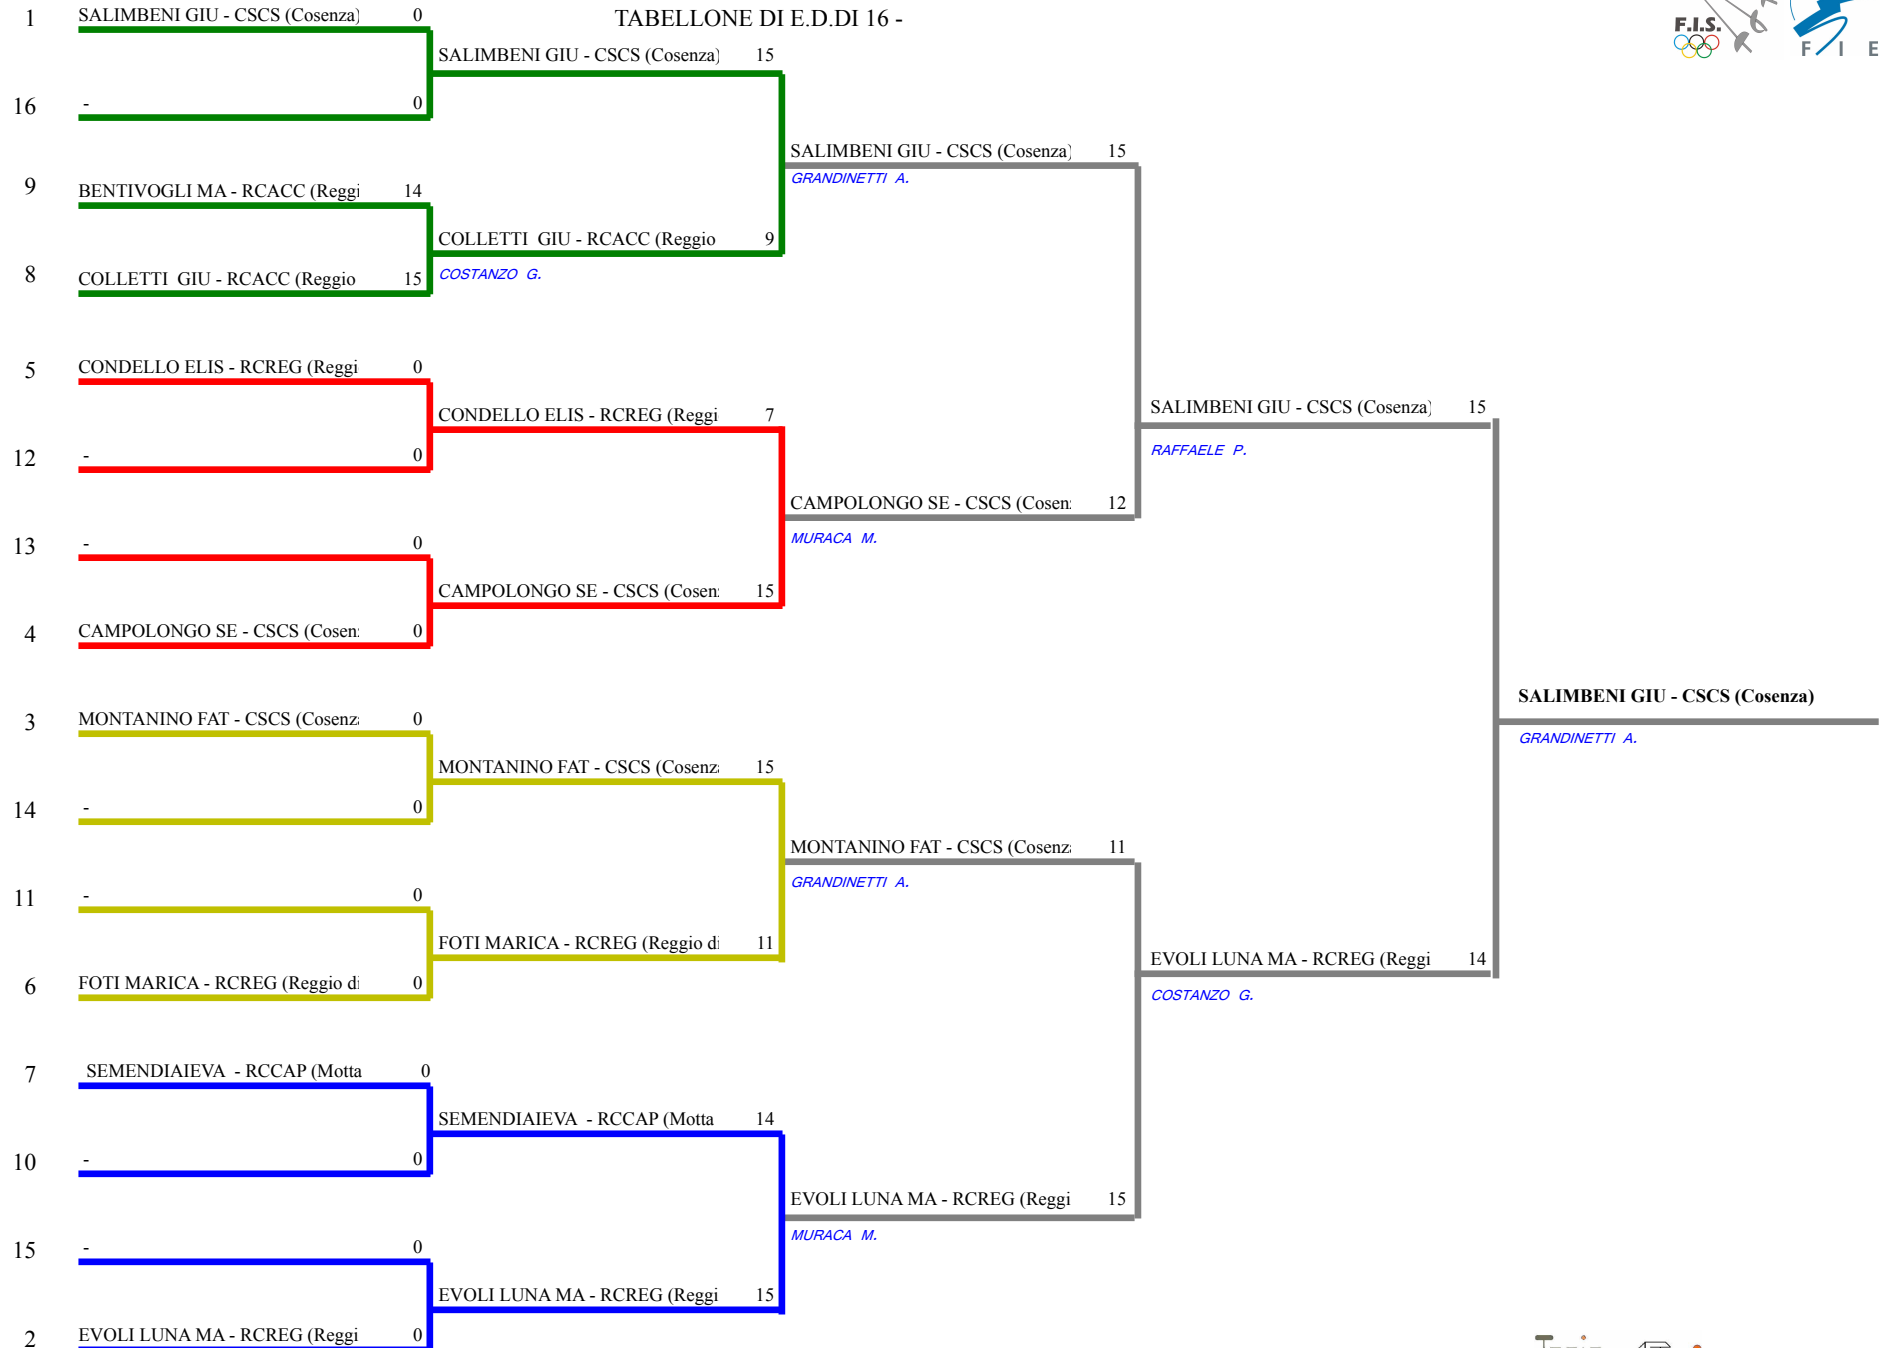

Spada femminile Allieve

TABELLONE DI E.D.DI 16 -

<u>Num.FIS</u>	<u>Cognome</u>	<u>Nome</u>	<u>Società</u>	Sf.1	Sf.2	Sf.3	Sf.4	Sf.5	<u>Punt.</u>	<u>Diff.</u>	<u>Stocc.</u>	
<i>Girone N. 1</i>												
1	681684	FOTI	MARICA	RCREG		3	1	V	V	0,500	0	14
2	696006	CONDELLO	ELISA	RCREG	V		3	V	2	0,500	0	15
3	690852	SALIMBENI	GIULIA	CSCS	V	V		4	V	0,750	6	19
4	708752	SEMENDIAIEVA	IEVA	RCCAP	2	2	V		V	0,500	-3	14
5	716366	COLLETTI	GIULIA	RCACC	2	V	4	3		0,250	-3	14

<i>Girone N. 2</i>												
1	694713	MONTANINO	FATIMA	CSCS		1	V	V		0,670	2	11
2	690394	EVOLI	LUNA MARIE	RCREG	V		V	4		0,670	8	14
3	699918	BENTIVOGLI	MARIA	RCACC	2	0		4		0,000	-9	6
4	679610	CAMPOLONGO	SERENA	CSCS	2	V	V			0,670	-1	12