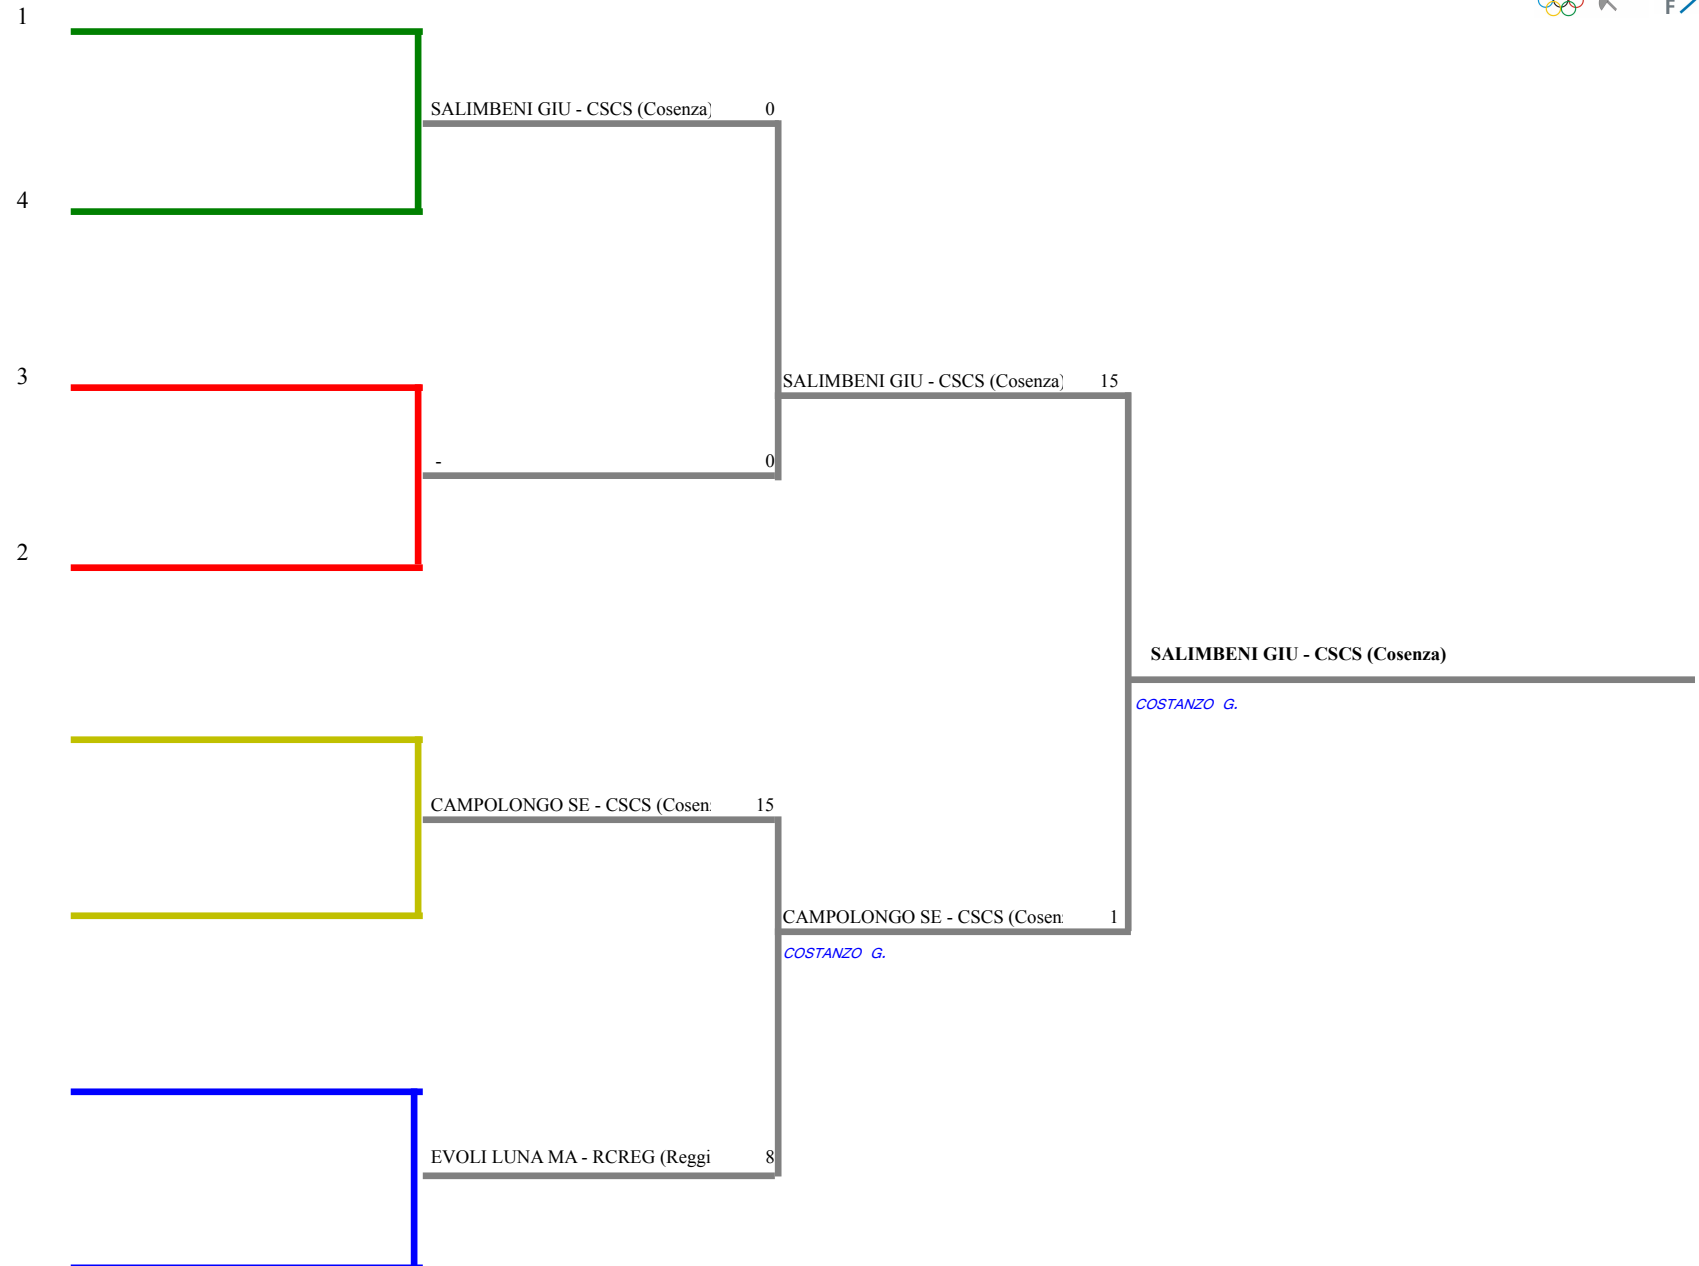

FEDERAZIONE ITALIANA SCHERMA
FEDERATION INTERNATIONALE D'ESCRIME

Classifica definitiva   Fioretto femminile
1   Allievi/Allieve

Calabria - 1° Prova Regionale G.P.G. U14 alle 4 Ar

Castrolibero (CS) - 1 Prova GPG U14 Fioretto-
Stampa: 06/11/2022   11:02

<u>Classifica</u>	<u>NumFis</u>	<u>Cognome</u>	<u>Nome</u>	<u>Del</u>	<u>Denominazione</u>
1	690852	SALIMBENI	GIULIA	01/02/09	CLUB SCHERMA COSENZA
2	679610	CAMPOLONGO	SERENA	07/02/09	CLUB SCHERMA COSENZA
3	690394	EVOLI	LUNA MARIE	04/12/09	SCHERMA REGGIO

Fioretto femminile Allieve
TABELLONE DEI QUARTI DI FINALE