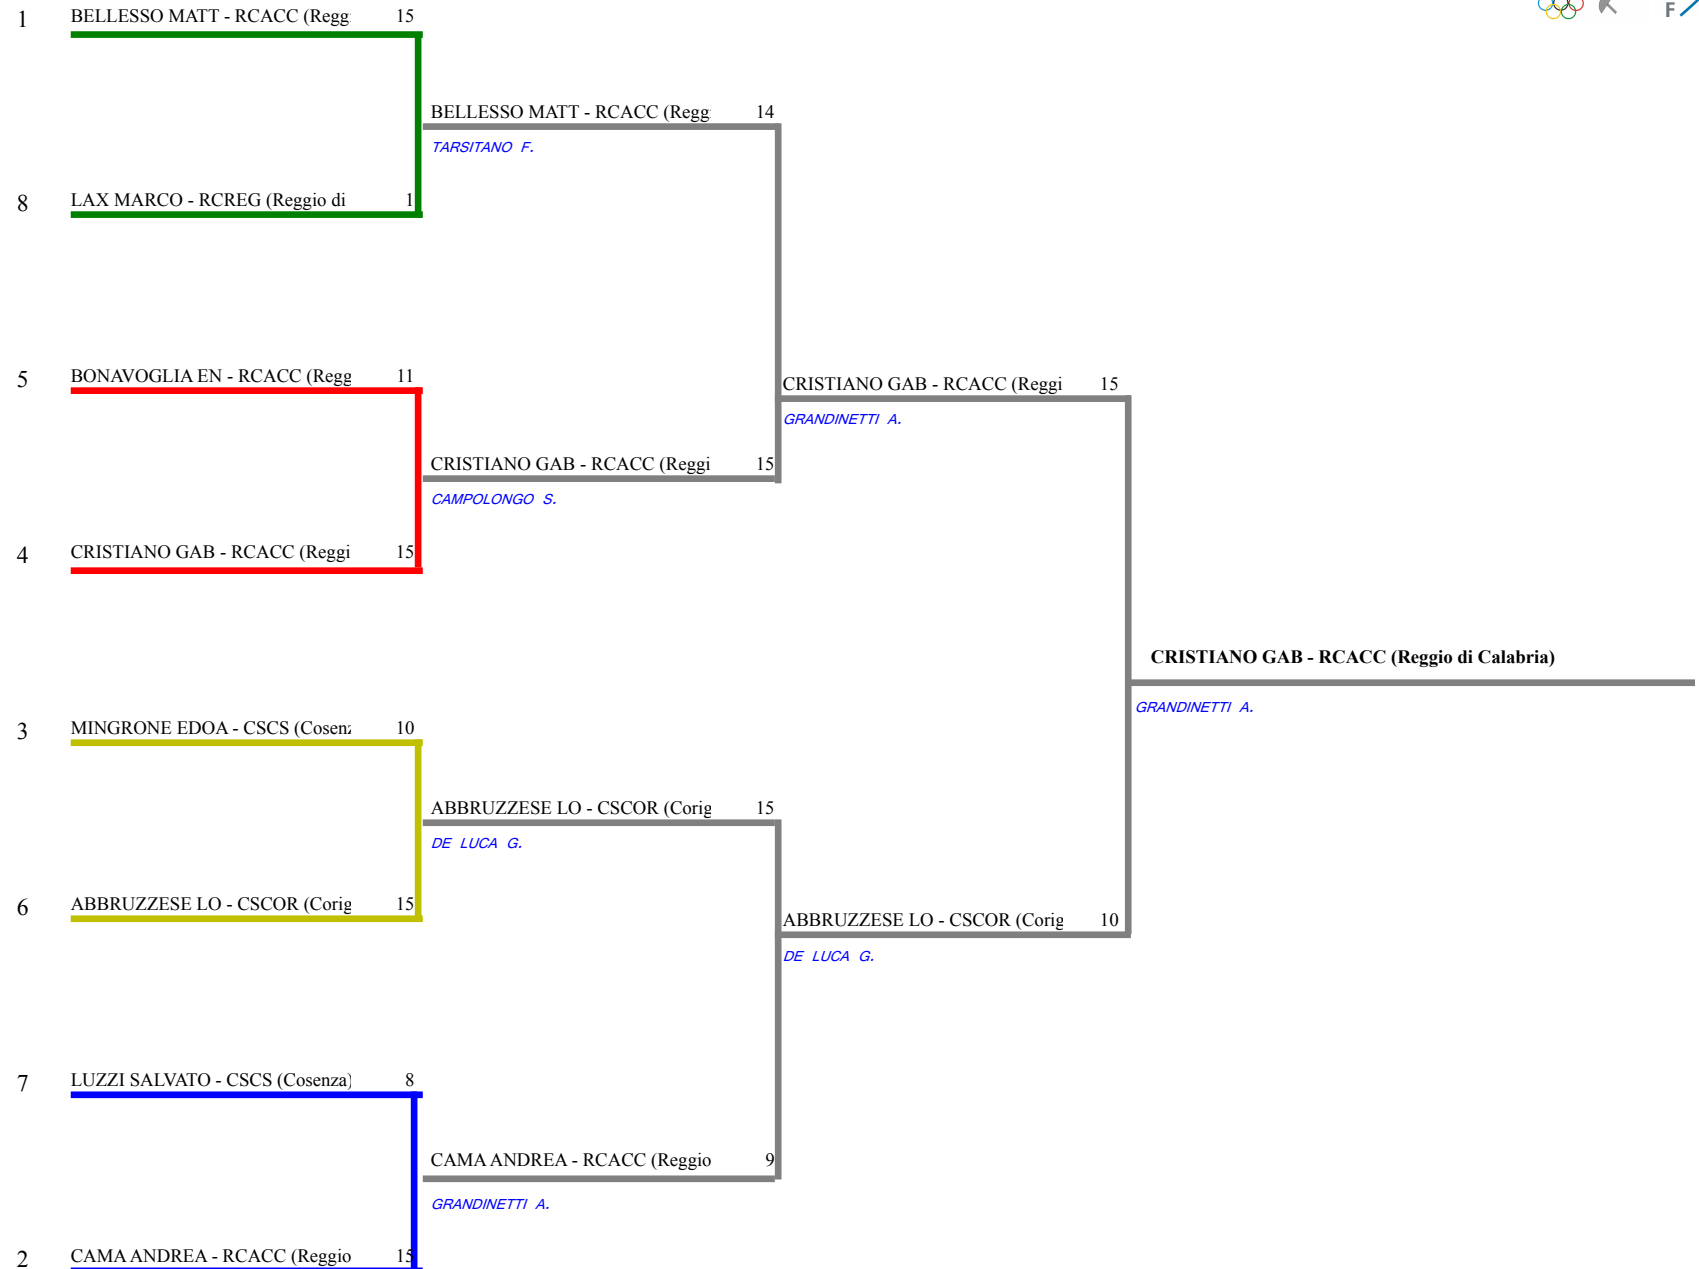

FEDERAZIONE ITALIANA SCHERMA
FEDERATION INTERNATIONALE D'ESCRIME

Classifica definitiva Spada maschile
1 Ragazzi/Ragazze

Calabria - Campionato Regionale G.P.G. U14 alle 6

Pianopoli(CZ)-Campionato Reg. G.P.G. U14 6

Stampa: 06/04/2024 17:24

<u>Classifica</u>	<u>NumFis</u>	<u>Cognome</u>	<u>Nome</u>	<u>Del</u>	<u>Denominazione</u>
1	703829	CRISTIANO	GABRIELE	04/10/11	ACCADEMIA DELLA SCHERMA REGGIO CALA
2	700120	ABBRUZZESE	LORENZO	30/03/11	POLISPORTIVA SCHERMA CORIGLIANO ALL D
3	692547	BELLESO	MATTIA	09/08/11	ACCADEMIA DELLA SCHERMA REGGIO CALA
4	699396	CAMA	ANDREA	03/08/11	ACCADEMIA DELLA SCHERMA REGGIO CALA
5	674556	MINGRONE	EDOARDO	05/01/11	CLUB SCHERMA COSENZA
6	695179	BONAVOGLIA	ENRICO LUIGI	02/01/11	ACCADEMIA DELLA SCHERMA REGGIO CALA
7	681482	LUZZI	SALVATORE	26/09/11	CLUB SCHERMA COSENZA
8	721316	LAX	MARCO	18/02/11	SCHERMA REGGIO

Spada maschile Ragazzi

TABELLONE DEI QUARTI DI FINALE