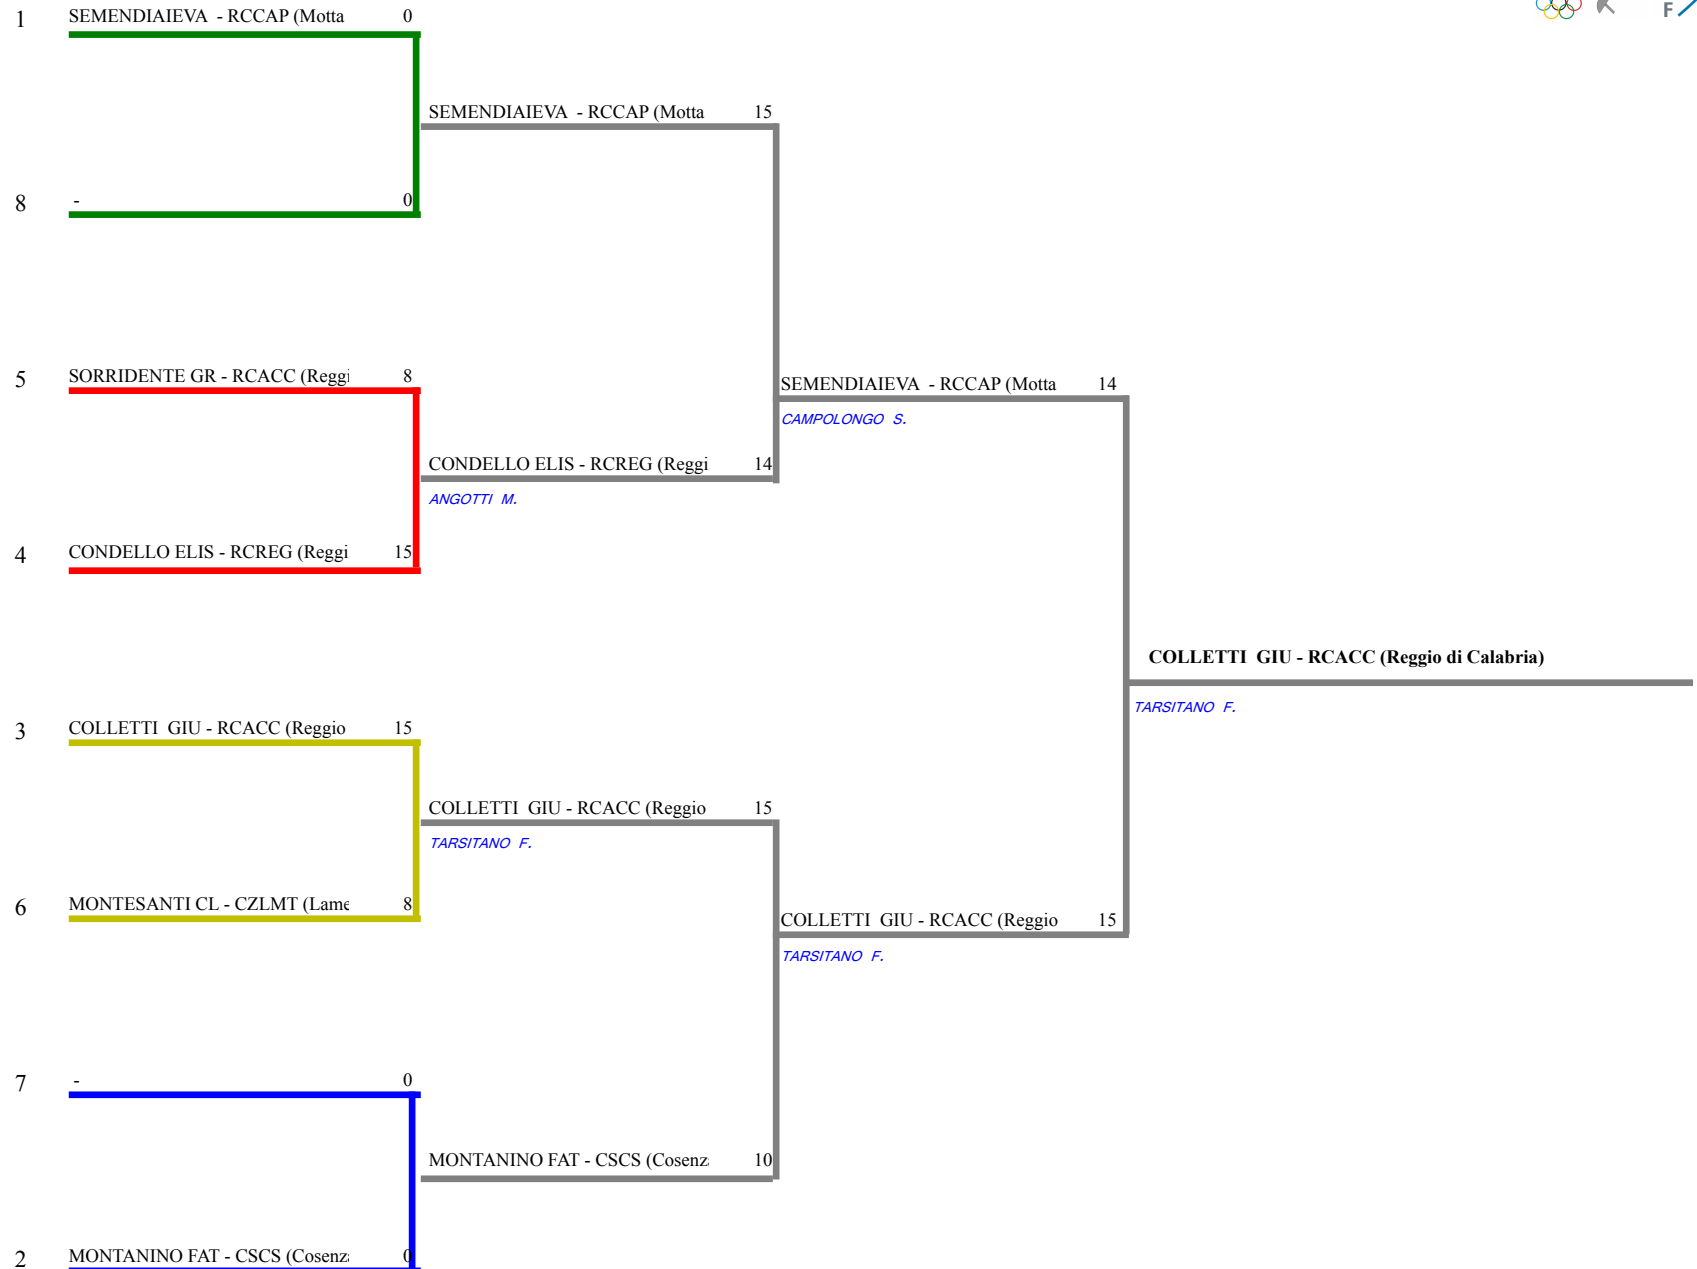

FEDERAZIONE ITALIANA SCHERMA
FEDERATION INTERNATIONALE D'ESCRIME

Classifica definitiva Spada femminile
1 Allievi/Allieve

Calabria - Campionato Regionale G.P.G. U14 alle 6

Pianopoli(CZ)-Campionato Reg. G.P.G. U14 6

Stampa: 06/04/2024 17:26

<u>Classifica</u>	<u>NumFis</u>	<u>Cognome</u>	<u>Nome</u>	<u>Del</u>	<u>Denominazione</u>
1	716366	COLLETTI	GIULIA	14/10/10	ACCADEMIA DELLA SCHERMA REGGIO CALA
2	708752	SEMENDIAIEVA	IEVA	13/10/10	CAPO D ARMI SCHERMA CEANS ASD
3	694713	MONTANINO	FATIMA	16/07/10	CLUB SCHERMA COSENZA
	696006	CONDELLO	ELISA	20/01/10	SCHERMA REGGIO
5	717784	SORRIDENTE	GRACE	19/03/10	ACCADEMIA DELLA SCHERMA REGGIO CALA
6	723205	MONTESANTI	CLAUDIA	21/09/10	CIRCOLO SCHERMA LAMETINO CZ

Spada femminile Allieve

TABELLONE DEI QUARTI DI FINALE