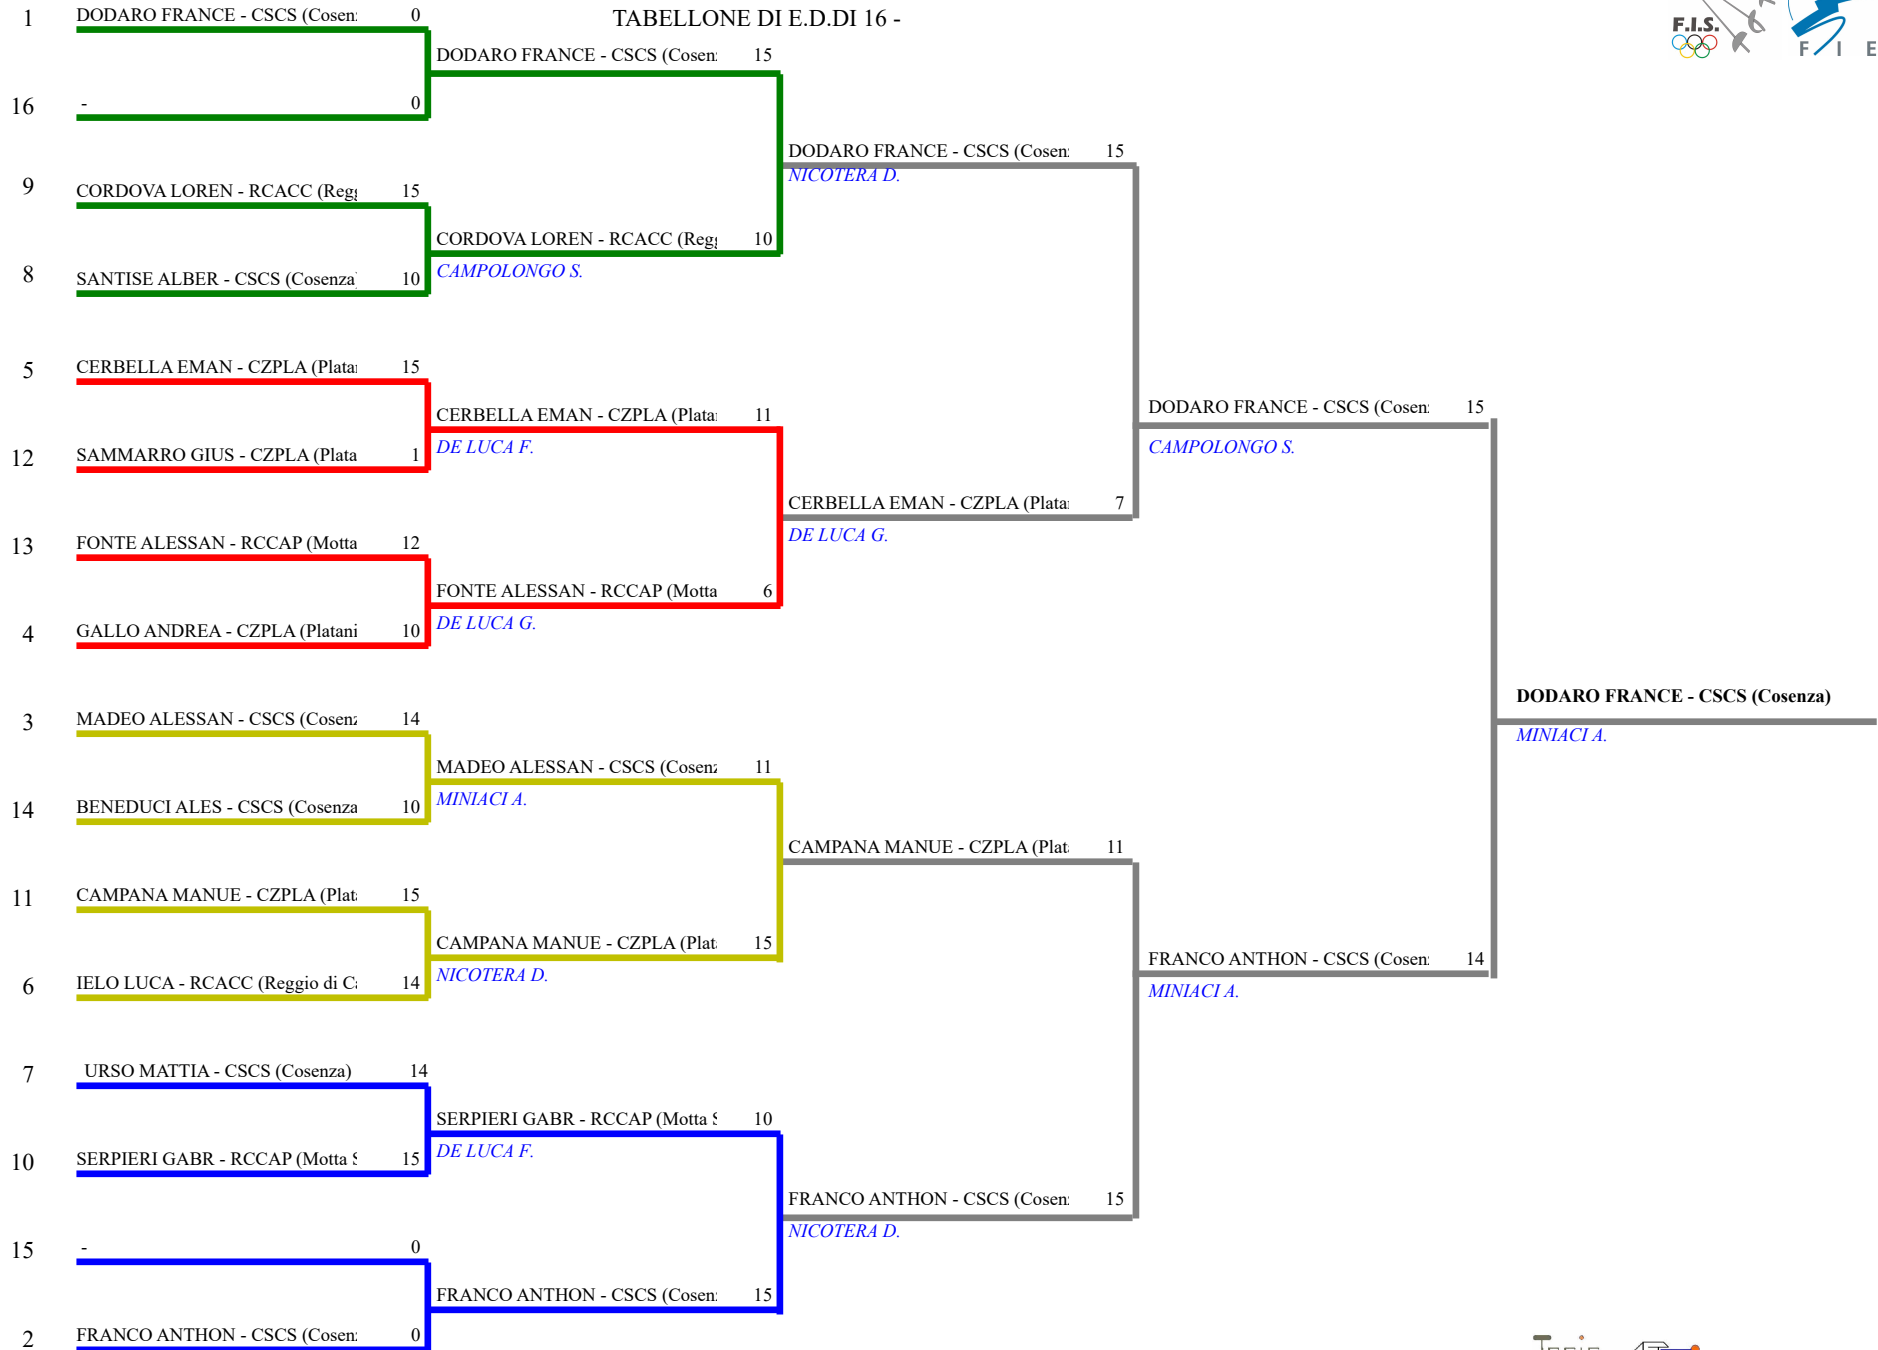

Spada maschile

TABELLONE DI E.D.DI 16 -

<u>Num.FIS</u>	<u>Cognome</u>	<u>Nome</u>	<u>Società</u>	Sf.1	Sf.2	Sf.3	Sf.4	Sf.5	Sf.6	Sf.7	<u>Punt.</u>	<u>Diff.</u>	<u>Stocc.</u>	
<i>Girone N. 1</i>														
1	673540	DODARO	FRANCESCO	CSCS		v4	V	V	V	V	V	1,000	21	29
2	678016	CERBELLA	EMANUELE	CZPLA	2		2	V	V	V	v2	0,670	3	21
3	681603	SANTISE	ALBERTO ANUI	CSCS	0	v4		3	2	V	V	0,500	-4	19
4	686352	URSO	MATTIA	CSCS	2	3	V		2	V	V	0,500	-2	22
5	698088	SAMMARRO	GIUSEPPE	CZPLA	1	4	V	V		1	2	0,330	-6	18
6	675662	CORDOVA	LORENZO	RCACC	0	2	4	4	V		V	0,330	-4	20
7	678999	FONTE	ALESSANDRO	RCCAP	3	1	2	2	V	3		0,170	-8	16

<i>Girone N. 2</i>														
1	656051	FRANCO	ANTHONY VICTO	CSCS		V	V	V	V	V	V	1,000	14	30
2	667728	BENEDUCI	ALESSANDRO	CSCS	2		3	3	3	4	0	0,000	-15	15
3	683467	MADEO	ALESSANDRO	CSCS	4	V		V	V	V	4	0,670	7	28
4	713442	GALLO	ANDREA	CZPLA	3	V	3		V	V	V	0,670	3	26
5	688213	CAMPANA	MANUEL	CZPLA	2	V	4	4		V	1	0,330	-6	21
6	683157	SERPIERI	GABRIELE	RCCAP	4	V	1	3	4		V	0,330	-5	22
7	671576	IELO	LUCA	RCACC	1	V	V	3	V	3		0,500	2	22