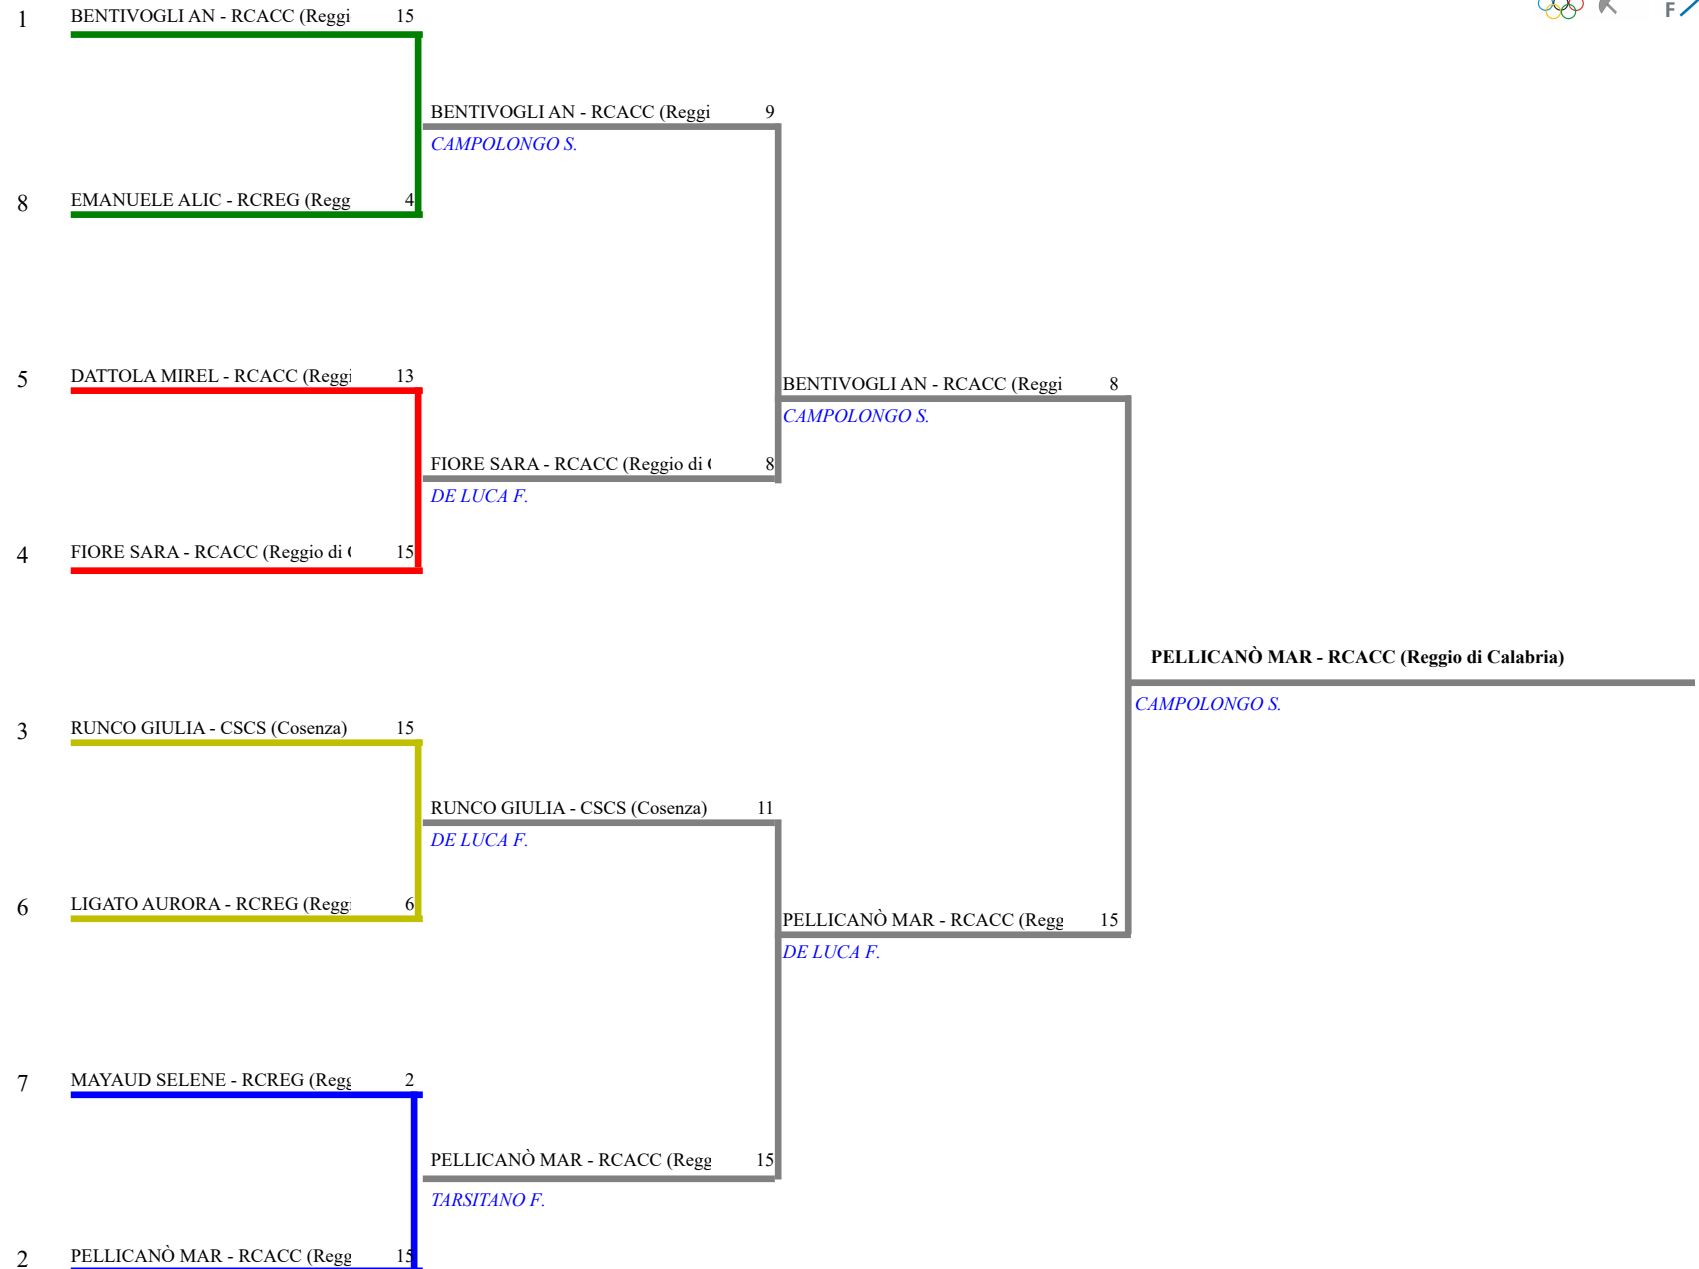

FEDERAZIONE ITALIANA SCHERMA
FEDERATION INTERNATIONALE D'ESCRIME

Classifica definitiva Spada femminile

1

Calabria - Prova di Qualificazione Regionale Campi

Castrolibero-Qualif.Reg.GOLD Cadetti/Giovar

Stampa: 01/05/2023 11:26

<u>Classifica</u>	<u>NumFis</u>	<u>Cognome</u>	<u>Nome</u>	<u>Del</u>	<u>Denominazione</u>
1	669531	PELLICANÒ	MARIACHIARA	09/04/07	ACCADEMIA DELLA SCHERMA REGGIO CALA
2	686879	BENTIVOGLI	ANNA	02/05/06	ACCADEMIA DELLA SCHERMA REGGIO CALA
3	684137	RUNCO	GIULIA	10/06/07	CLUB SCHERMA COSENZA
	674995	IORE	SARA	07/05/08	ACCADEMIA DELLA SCHERMA REGGIO CALA
5	666798	DATTOLA	MIRELLA	20/08/07	ACCADEMIA DELLA SCHERMA REGGIO CALA
6	691957	LIGATO	AURORA MARIA	21/04/06	SCHERMA REGGIO
7	716503	MAYAUD	SELENE YVONNE	25/12/06	SCHERMA REGGIO
8	692669	EMANUELE	ALICE	11/11/06	SCHERMA REGGIO

Spada femminile

TABELLONE DEI QUARTI DI FINALE