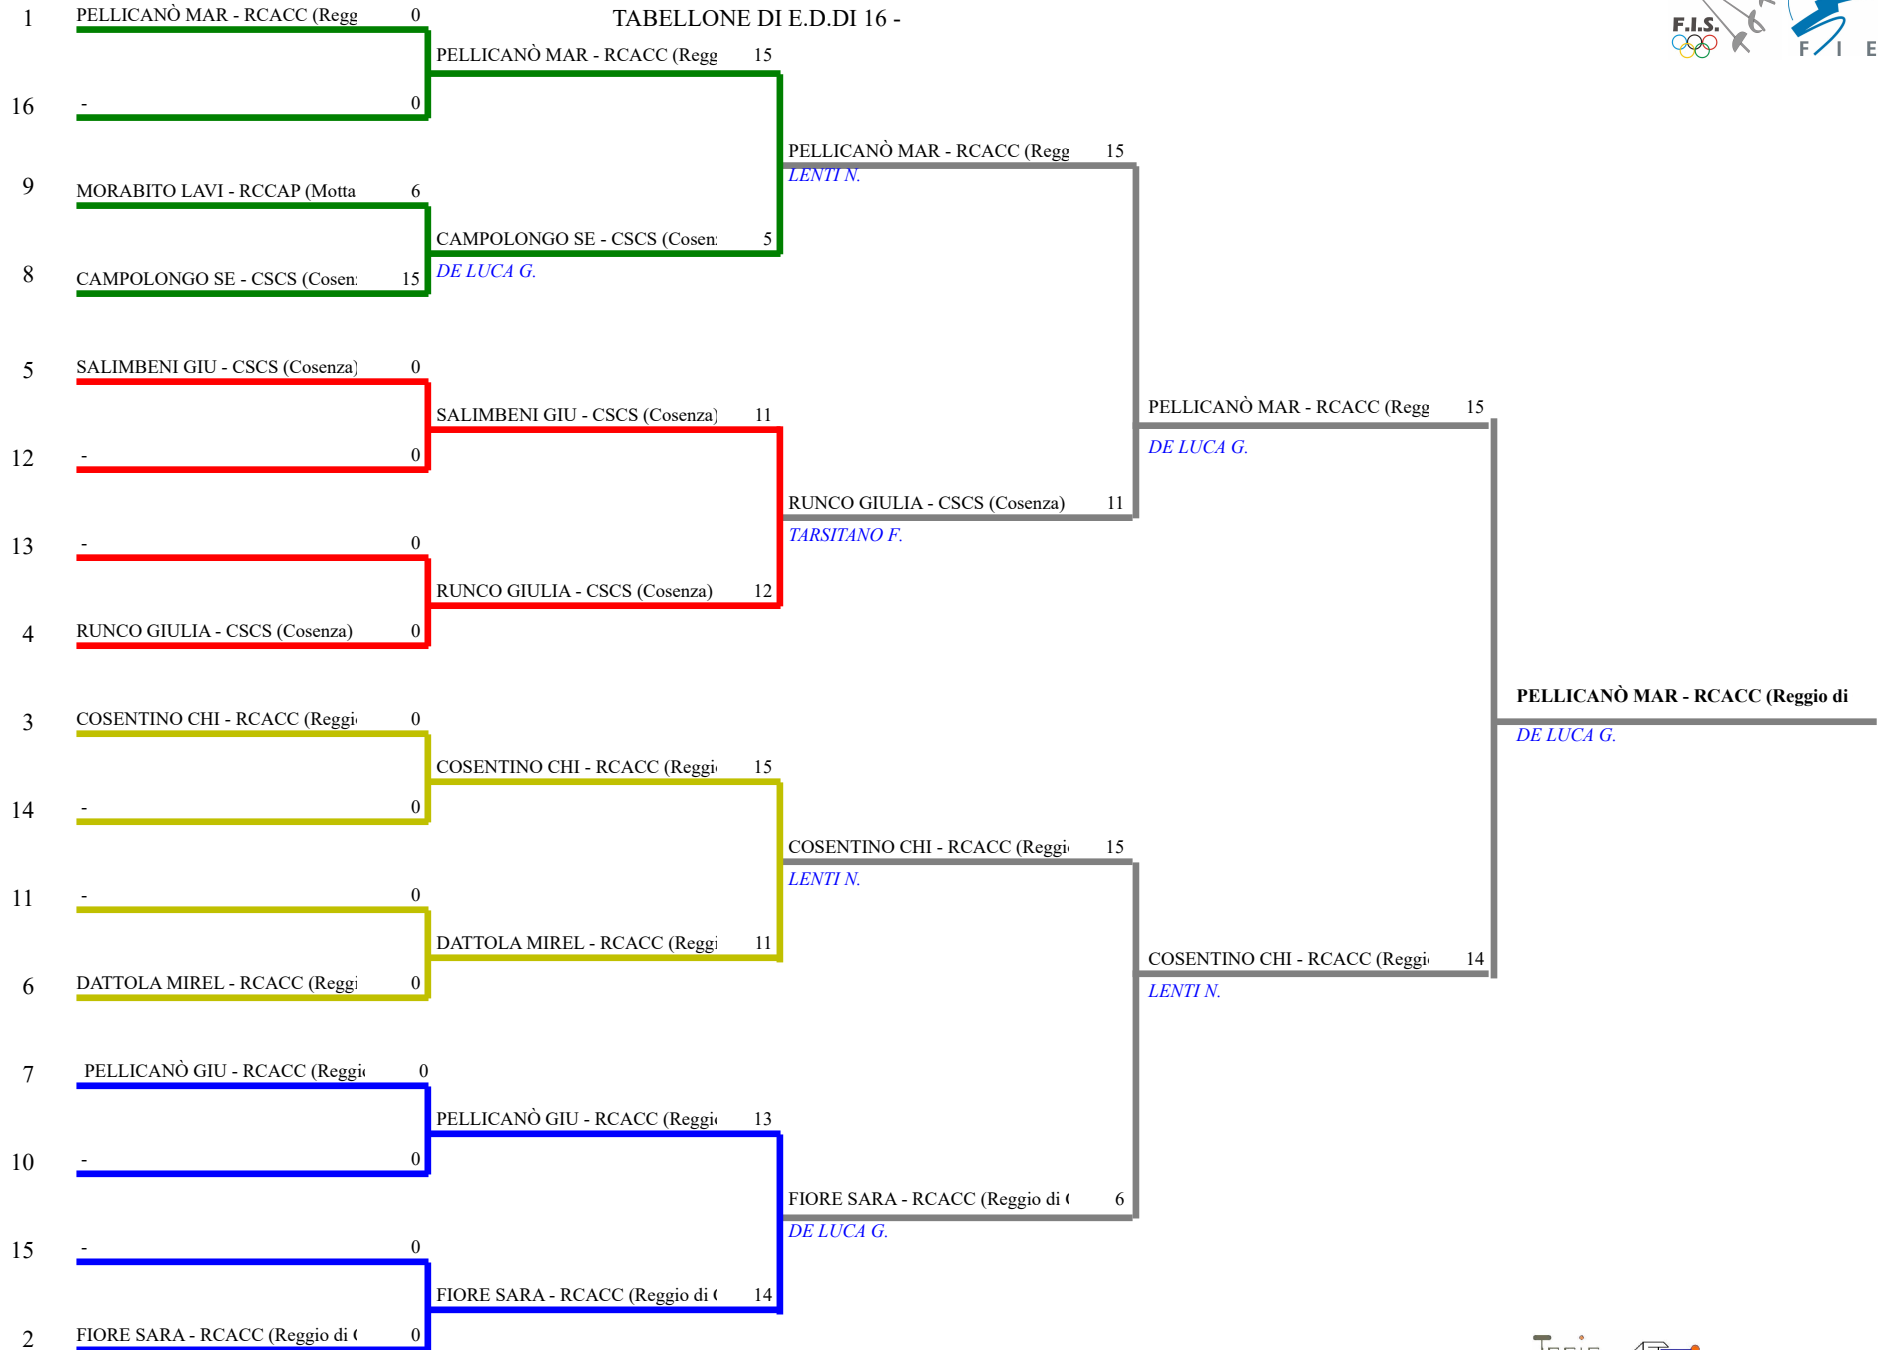

Spada femminile

TABELLONE DI E.D.DI 16 -

<u>Num.FIS</u>	<u>Cognome</u>	<u>Nome</u>	<u>Società</u>	Sf.1	Sf.2	Sf.3	Sf.4	<u>Punt.</u>	<u>Diff.</u>	<u>Stocc.</u>	
<i>Girone N. 1</i>											
1	674995	FIORE	SARA	RCACC		V	V	V	1,000	8	15
2	684137	RUNCO	GIULIA	CSCS	3		V	V	0,670	4	13
3	679610	CAMPOLONGO	SERENA	CSCS	2	3		4	0,000	-6	9
4	666798	DATTOLA	MIRELLA	RCACC	2	1	V		0,330	-6	8
<i>Girone N. 2</i>											
1	669531	PELLICANÒ	MARIACHIARA	RCACC		V	V	V	1,000	13	20
2	659426	COSENTINO	CHIARA	RCACC	4		V	v3	0,750	7	17
3	675641	MORABITO	LAVINIA MORGA	RCCAP	1	0		0	0,000	-17	3
4	690852	SALIMBENI	GIULIA	CSCS	2	2	V		0,500	4	14
5	678997	PELLICANÒ	GIULIA	RCACC	0	3	V	2	0,250	-7	10