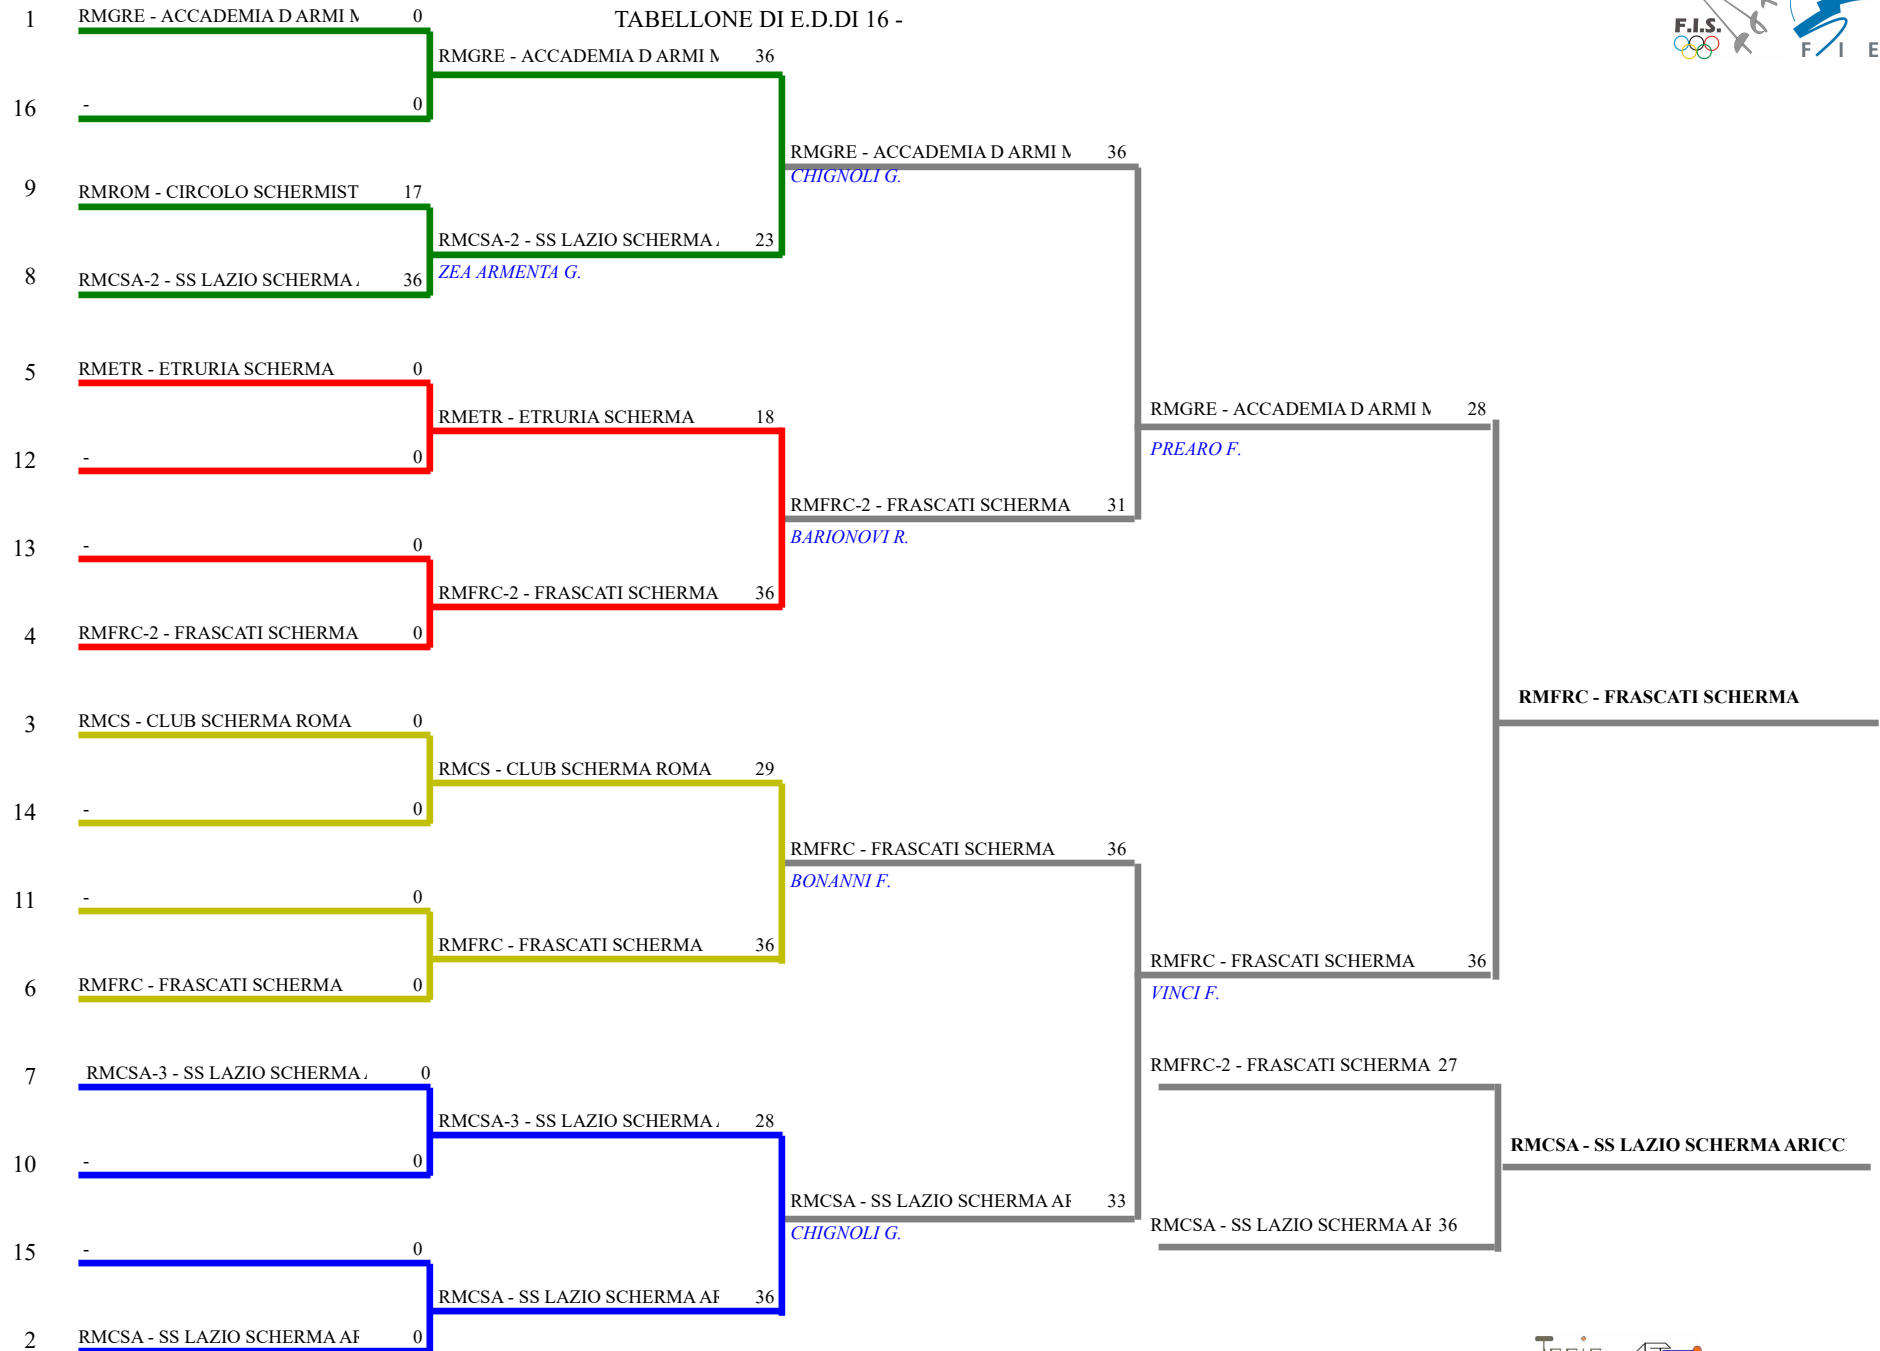

Classifica definitiva

Sciabola maschile a squadre

Fondi (LT) - Camp. Inter. GPG a Squa

<u>Classifica</u>	<u>Clas-ED</u>	<u>CodSoc</u>	<u>Sigla</u>	<u>Denominazione</u>	<u>Località</u>
1	6 1	117	RMFRC	FRASCATI SCHERMA CANEVARI ENRICO CECCHINELLI LORENZO	Frascati MOLINARI LORENZO
2	1 2	102	RMGRE	ACCADEMIA D ARMI MUSUMECI GRECO CASABIANCA LORENZO IAFRANCESCO ANDREA	Roma ZAZZARINO GABRIEL
3	2 3	1109	RMCSA	SS LAZIO SCHERMA ARICCIA CASTRUCCI COTICHINI R DIGIULIO LORENZO SCIULLO LORENZO	Frascati IMBASTARI VALERIO
4	4 4	117	RMFRC	2 FRASCATI SCHERMA CARMIGNANI LUCA LAURELLI RICCARDO	Frascati SARDAR MIKAIL
5	3 8	110	RMCS	CLUB SCHERMA ROMA BILIOTTI FRANCESCO DI LAURO TOMMASO IACOMUSSI VALERIO	Roma GULINO GIORGIO
6	5 8	20342	RMETR	ETRURIA SCHERMA DE ANGELIS ALESSANDR GRAZIOSI SIMONE	Cerveteri PAOLUZZI JACK
7	7 8	1109	RMCSA	3 SS LAZIO SCHERMA ARICCIA BARCAGLIONI NISAR INVERNIZZI NINO PELLEGATTA GREGORIO	Frascati MORONI GIUSEPPE
8	8 8	1109	RMCSA	2 SS LAZIO SCHERMA ARICCIA MATTONI LEONARDO SILVI RICCARDO	Frascati VALERIANI ALESSANDRO
9	9 16	20369	RMROM	CIRCOLO SCHERMISTICO ROMANO COLUCCIA FRANCESCO IELAPI ALESSIO	Roma MONTEMURRO EDOARDO

Sciabola maschile a squadre

TABELLONE DI E.D.DI 16 -

FEDERAZIONE ITALIANA SCHERMA
FEDERATION INTERNATIONALE D'ESCRIME
Classifica provvisoria ai gironi Sciabola maschile a squadre

Campionato Interregionale GPG a Squadre - Cat. BAM