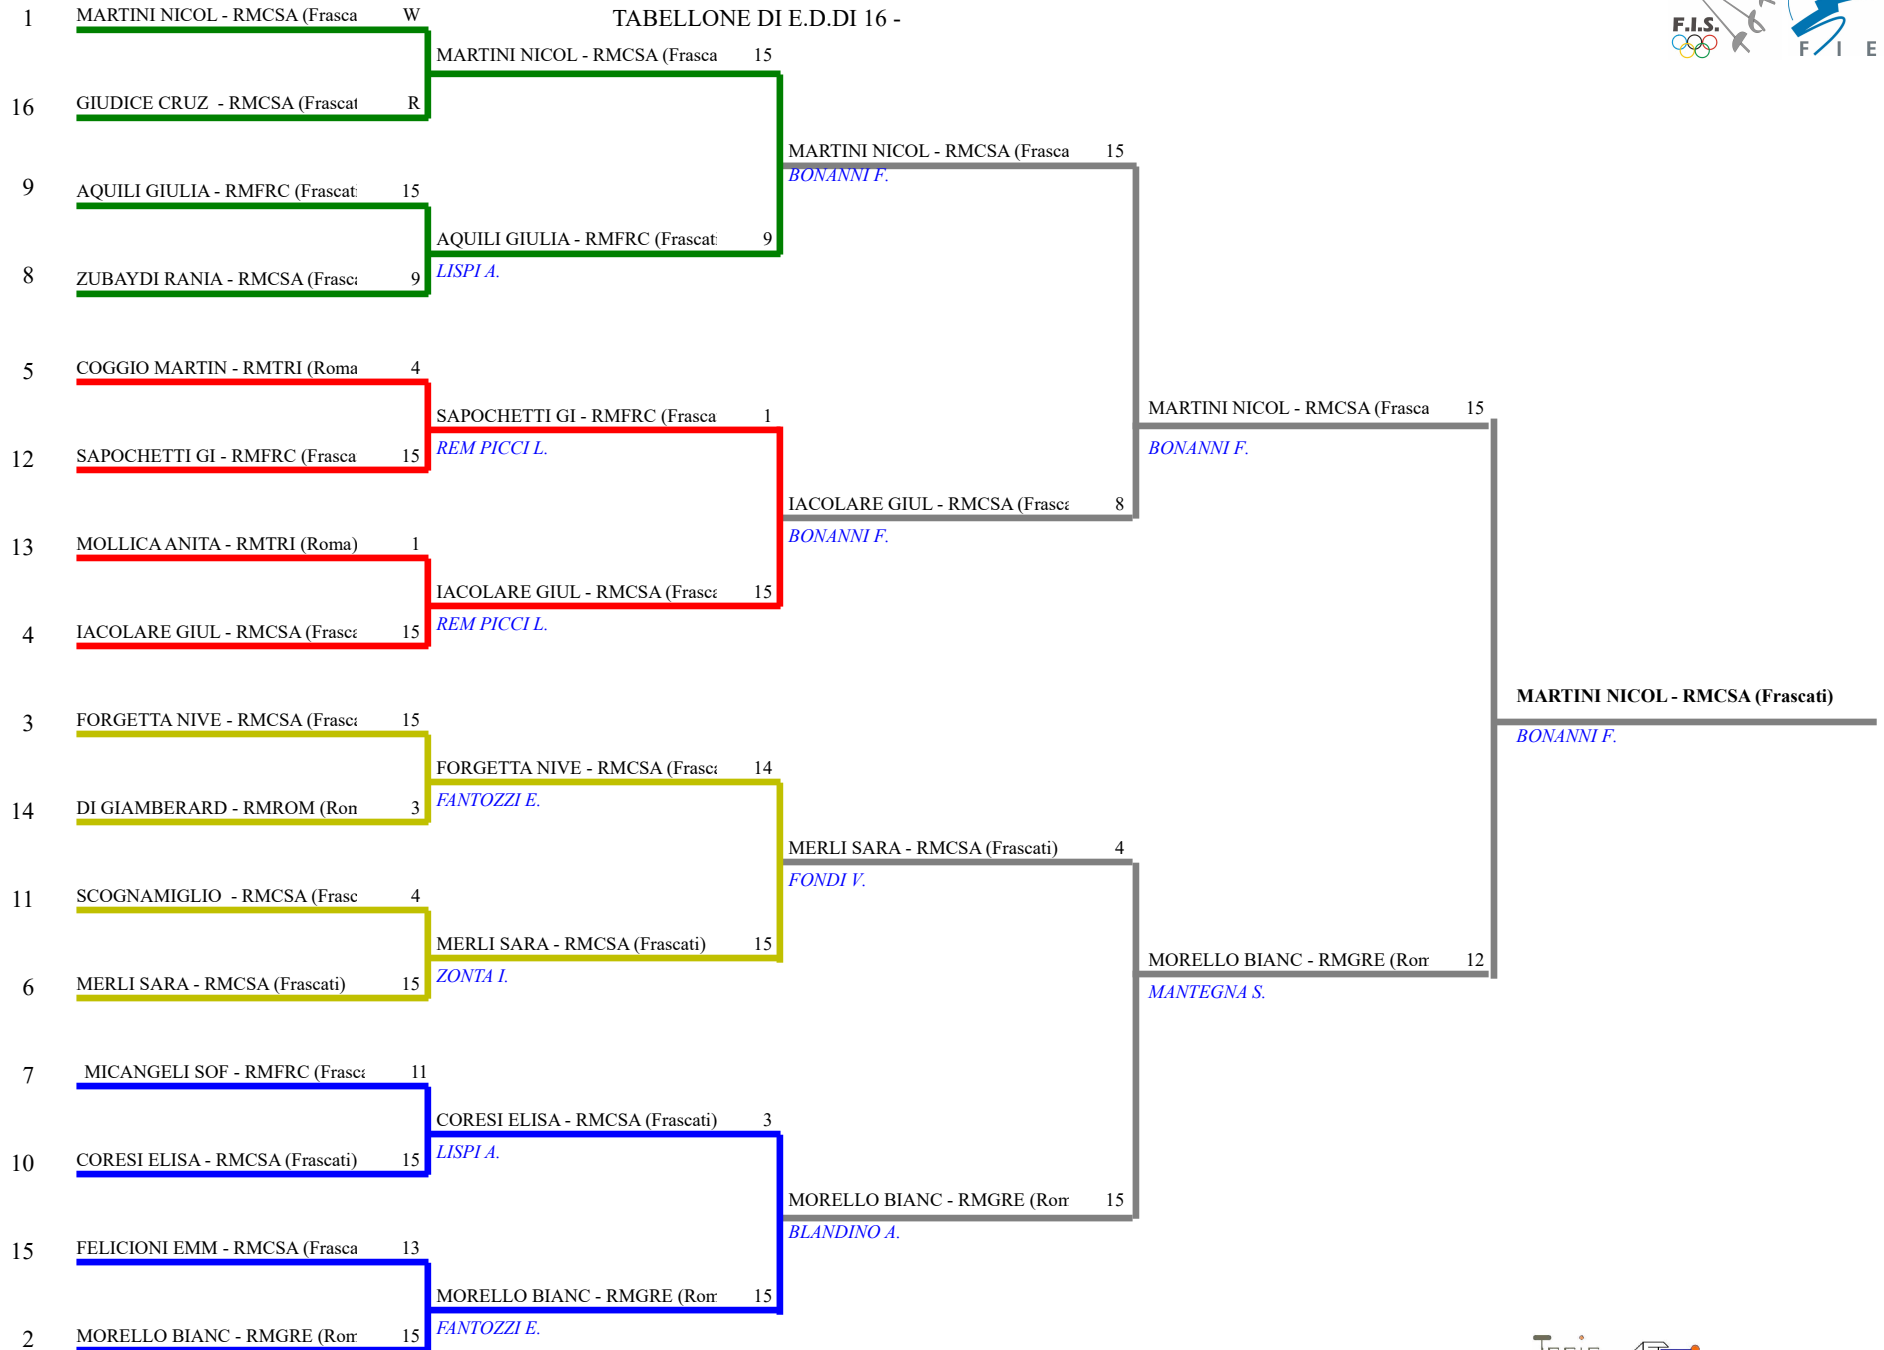

**FEDERAZIONE ITALIANA SCHERMA**  
**FEDERATION INTERNATIONALE D'ESCRIME**

Classifica definitiva      Sciabola femminile  
1                                  Ragazzi/Ragazze

Campionato Regionale GPG Lazio - Fioretto e Sciabo

Italia - Campionato Regionale GPG Lazio - Fic

Stampa:      17/03/2024      13:20

<u>Classifica</u>	<u>NumFis</u>	<u>Cognome</u>	<u>Nome</u>	<u>Del</u>	<u>Denominazione</u>
1	687232	MARTINI	NICOLE	18/04/11	SS LAZIO SCHERMA ARICCIA
2	711426	MORELLO	BIANCA	05/08/11	ACCADEMIA D ARMI MUSUMECI GRECO
3	709159	IACOLARE	GIULIA	20/04/11	SS LAZIO SCHERMA ARICCIA
	711351	MERLI	SARA	19/11/11	SS LAZIO SCHERMA ARICCIA
5	698042	FORGETTA	NIVES ANDREAPAOLA	19/11/11	SS LAZIO SCHERMA ARICCIA
6	710800	AOUILI	GIULIA MARIA	05/08/11	FRASCATI SCHERMA
7	712943	CORESI	ELISA	30/08/11	SS LAZIO SCHERMA ARICCIA
8	704044	SAPOCHETTI	GIADA	18/03/11	FRASCATI SCHERMA
9	699480	COGGIO	MARTINA	03/05/11	VIRTUS SCHERMA ROMA - LAME TRICOLORI
10	693047	MICANGELI	SOFIA	02/03/11	FRASCATI SCHERMA
11	691699	ZUBAYDI	RANIA	06/02/11	SS LAZIO SCHERMA ARICCIA
12	701520	SCOGNAMIGLIO	DEA	17/04/11	SS LAZIO SCHERMA ARICCIA
13	697047	MOLLI	ANITA	11/05/11	VIRTUS SCHERMA ROMA - LAME TRICOLORI
14	721421	DI GIAMBERARDINO	AURORA	21/07/11	CIRCOLO SCHERMISTICO ROMANO
15	714808	FELICIONI	EMMA	07/10/11	SS LAZIO SCHERMA ARICCIA
16	717756	GIUDICE CRUZ	AURORA	09/11/11	SS LAZIO SCHERMA ARICCIA

Sciabola femminile Ragazze

TABELLONE DI E.D.DI 16 -

**FEDERAZIONE ITALIANA SCHERMA**  
**FEDERATION INTERNATIONALE D'ESCRIME**

Classifica provvisoria ai gironi

Sciabola femminile  
 Ragazzi/Ragazze

Campionato Regionale GPG Lazio - Fioretto e Sciabola