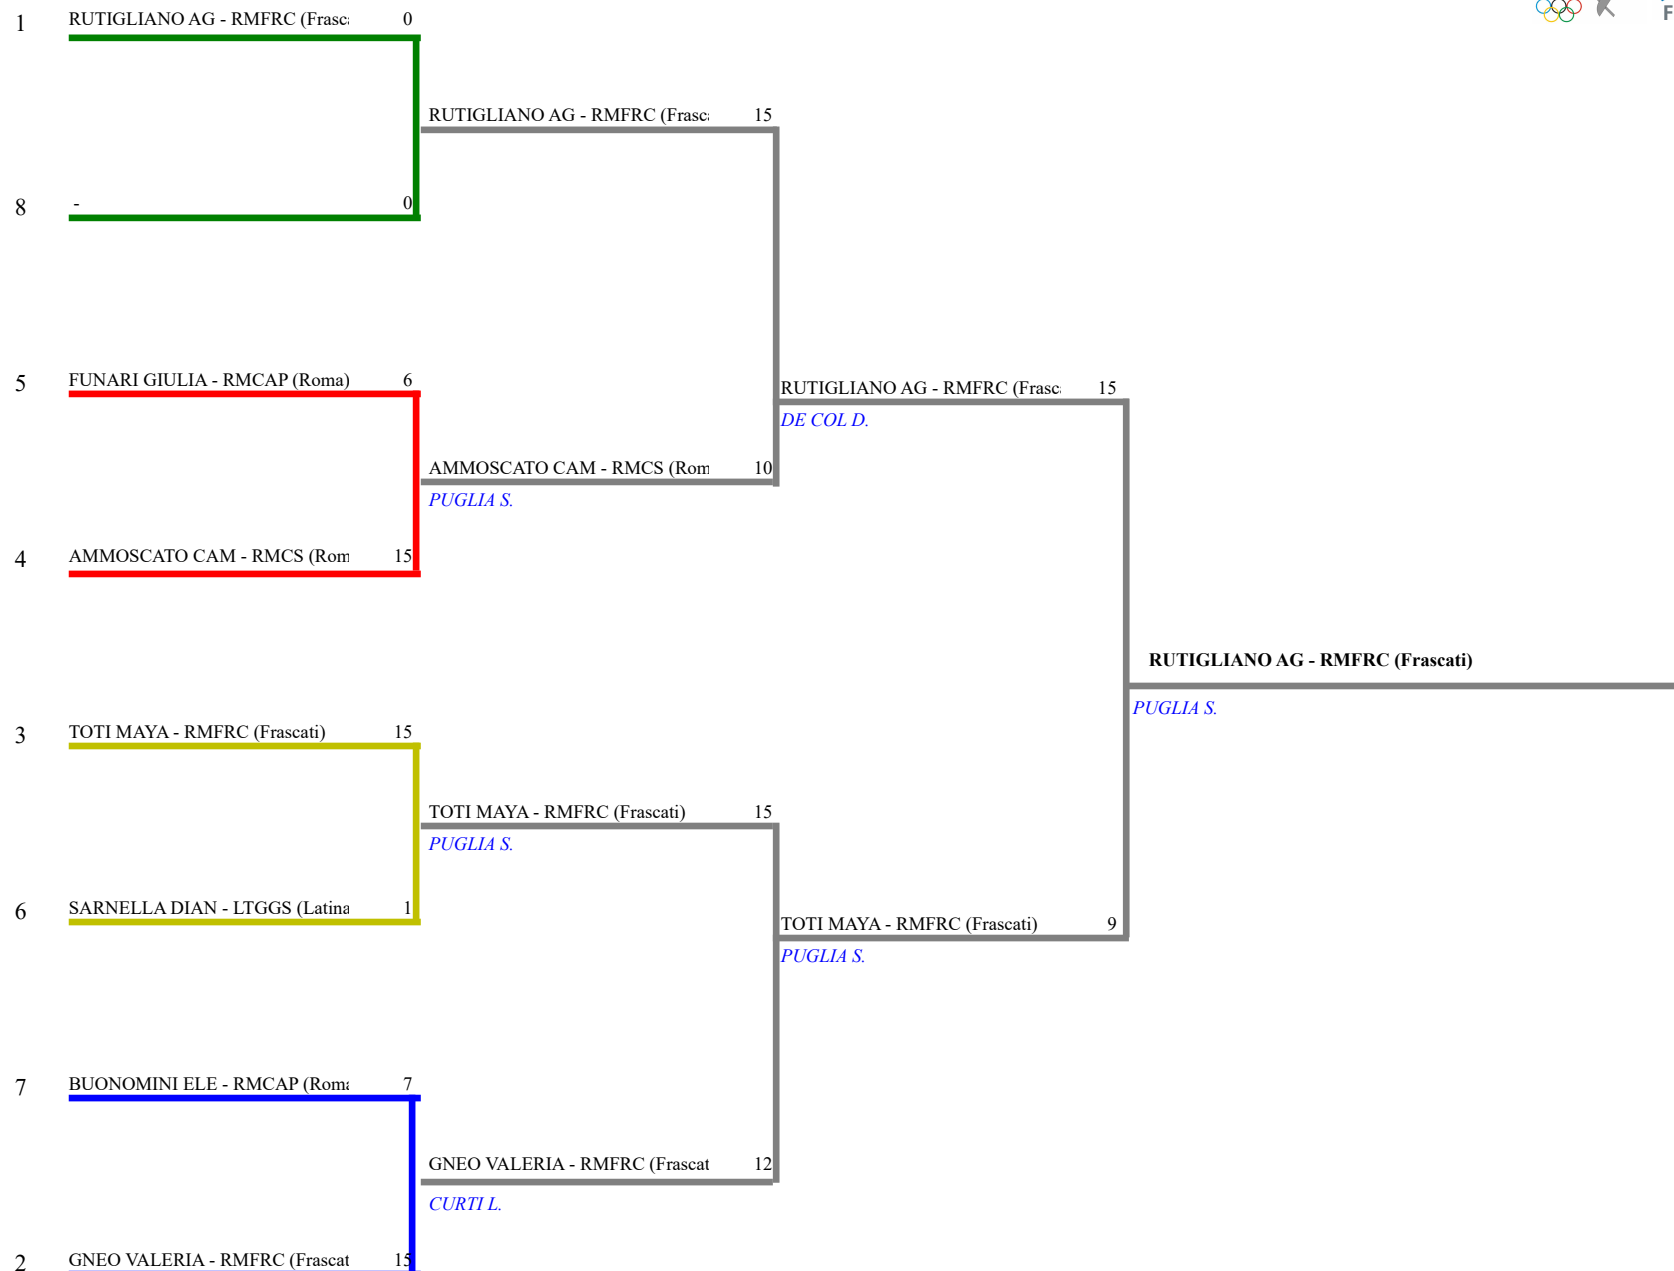

FEDERAZIONE ITALIANA SCHERMA
FEDERATION INTERNATIONALE D'ESCRIME

Classifica definitiva   Fioretto femminile
1   Allievi/Allieve

Campionato Regionale GPG Lazio - Fioretto e Sciabo

Italia - Campionato Regionale GPG Lazio - Fic
Stampa: 16/03/2024   19:06

<u>Classifica</u>	<u>NumFis</u>	<u>Cognome</u>	<u>Nome</u>	<u>Del</u>	<u>Denominazione</u>
1	676753	RUTIGLIANO	AGNESE	16/02/10	FRASCATI SCHERMA
2	700691	TOTI	MAYA	08/07/10	FRASCATI SCHERMA
3	690983	GNEO	VALERIA	19/02/10	FRASCATI SCHERMA
	693017	AMMOSCATO	CAMILLA	24/05/10	CLUB SCHERMA ROMA
5	706073	FUNARI	GIULIA	24/05/10	CAPITOLINA SCHERMA
6	702568	SARNELLA	DIANA	04/01/10	CENTRO SCHERMA LATINA
7	713594	BUONOMINI	ELENA	12/03/10	CAPITOLINA SCHERMA

Fioretto femminile Allieve
TABELLONE DEI QUARTI DI FINALE