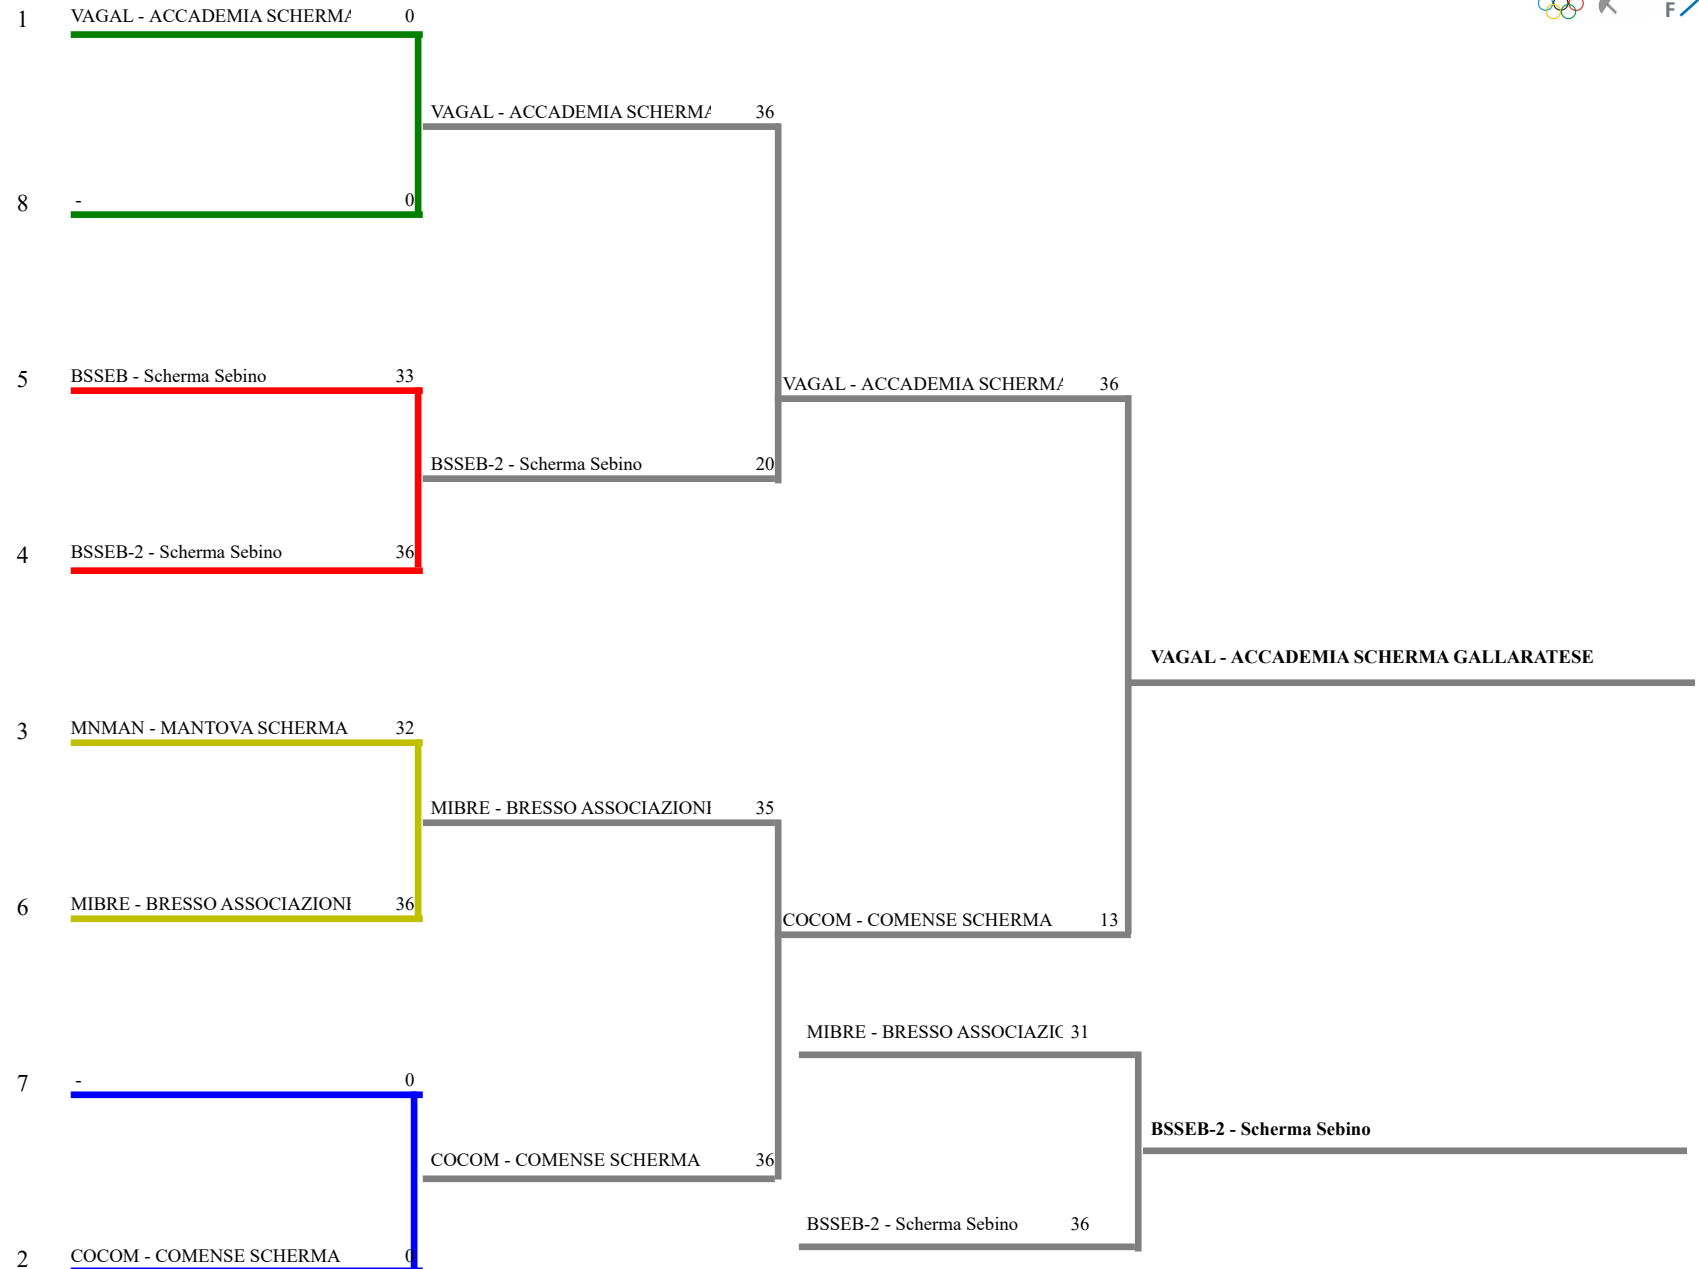

Classifica definitiva

Fioretto femminile a squadre

Gerenzano (VA) - GPG U12 - CAMPI

<u>Classifica</u>	<u>Clas-ED</u>	<u>CodSoc</u>	<u>Sigla</u>	<u>Denominazione</u>	<u>Località</u>
1	1	20122	VAGAL	ACCADEMIA SCHERMA GALLARATESE	Cardano al Campo
		ARTUSI ALICE		BERNAVA FRANCESCA	BRANCA SOFIA
2	2	20298	COCOM	COMENSE SCHERMA	Como
		ARNABOLDI EMMA		SCOLA MICOL	SENECA ANNA
3	4	20518	BSSEB	2 Scherma Sebino	Brescia
		GOTTI VALERIA		RAZOARA MARIA ISABEL	SIGNORINI MANUELA
4	6	13	MIBRE	BRESSO ASSOCIAZIONE SCHERMISTICA	Bresso
		LA FORZA MARTINA		MANCUSO ALICE	VOTO SARA
5	3	20382	MNMAN	MANTOVA SCHERMA	San Giorgio Bigarello
		BERRA CAMILLA		CIBELLI SARA	TARASCHI CECILIA
6	5	20518	BSSEB	Scherma Sebino	Brescia
		FACCHINI NADIA		SCOVOLO FRANCESCA	ZANI GIULIA

Fioretto femminile a squadre  
 TABELLONE DEI QUARTI DI FINALE

**FEDERAZIONE ITALIANA SCHERMA**  
**FEDERATION INTERNATIONALE D'ESCRIME**

Classifica provvisoria ai gironi Fioretto femminile a squadre

GPG U12 - CAMPIONATO REG SQUADRE