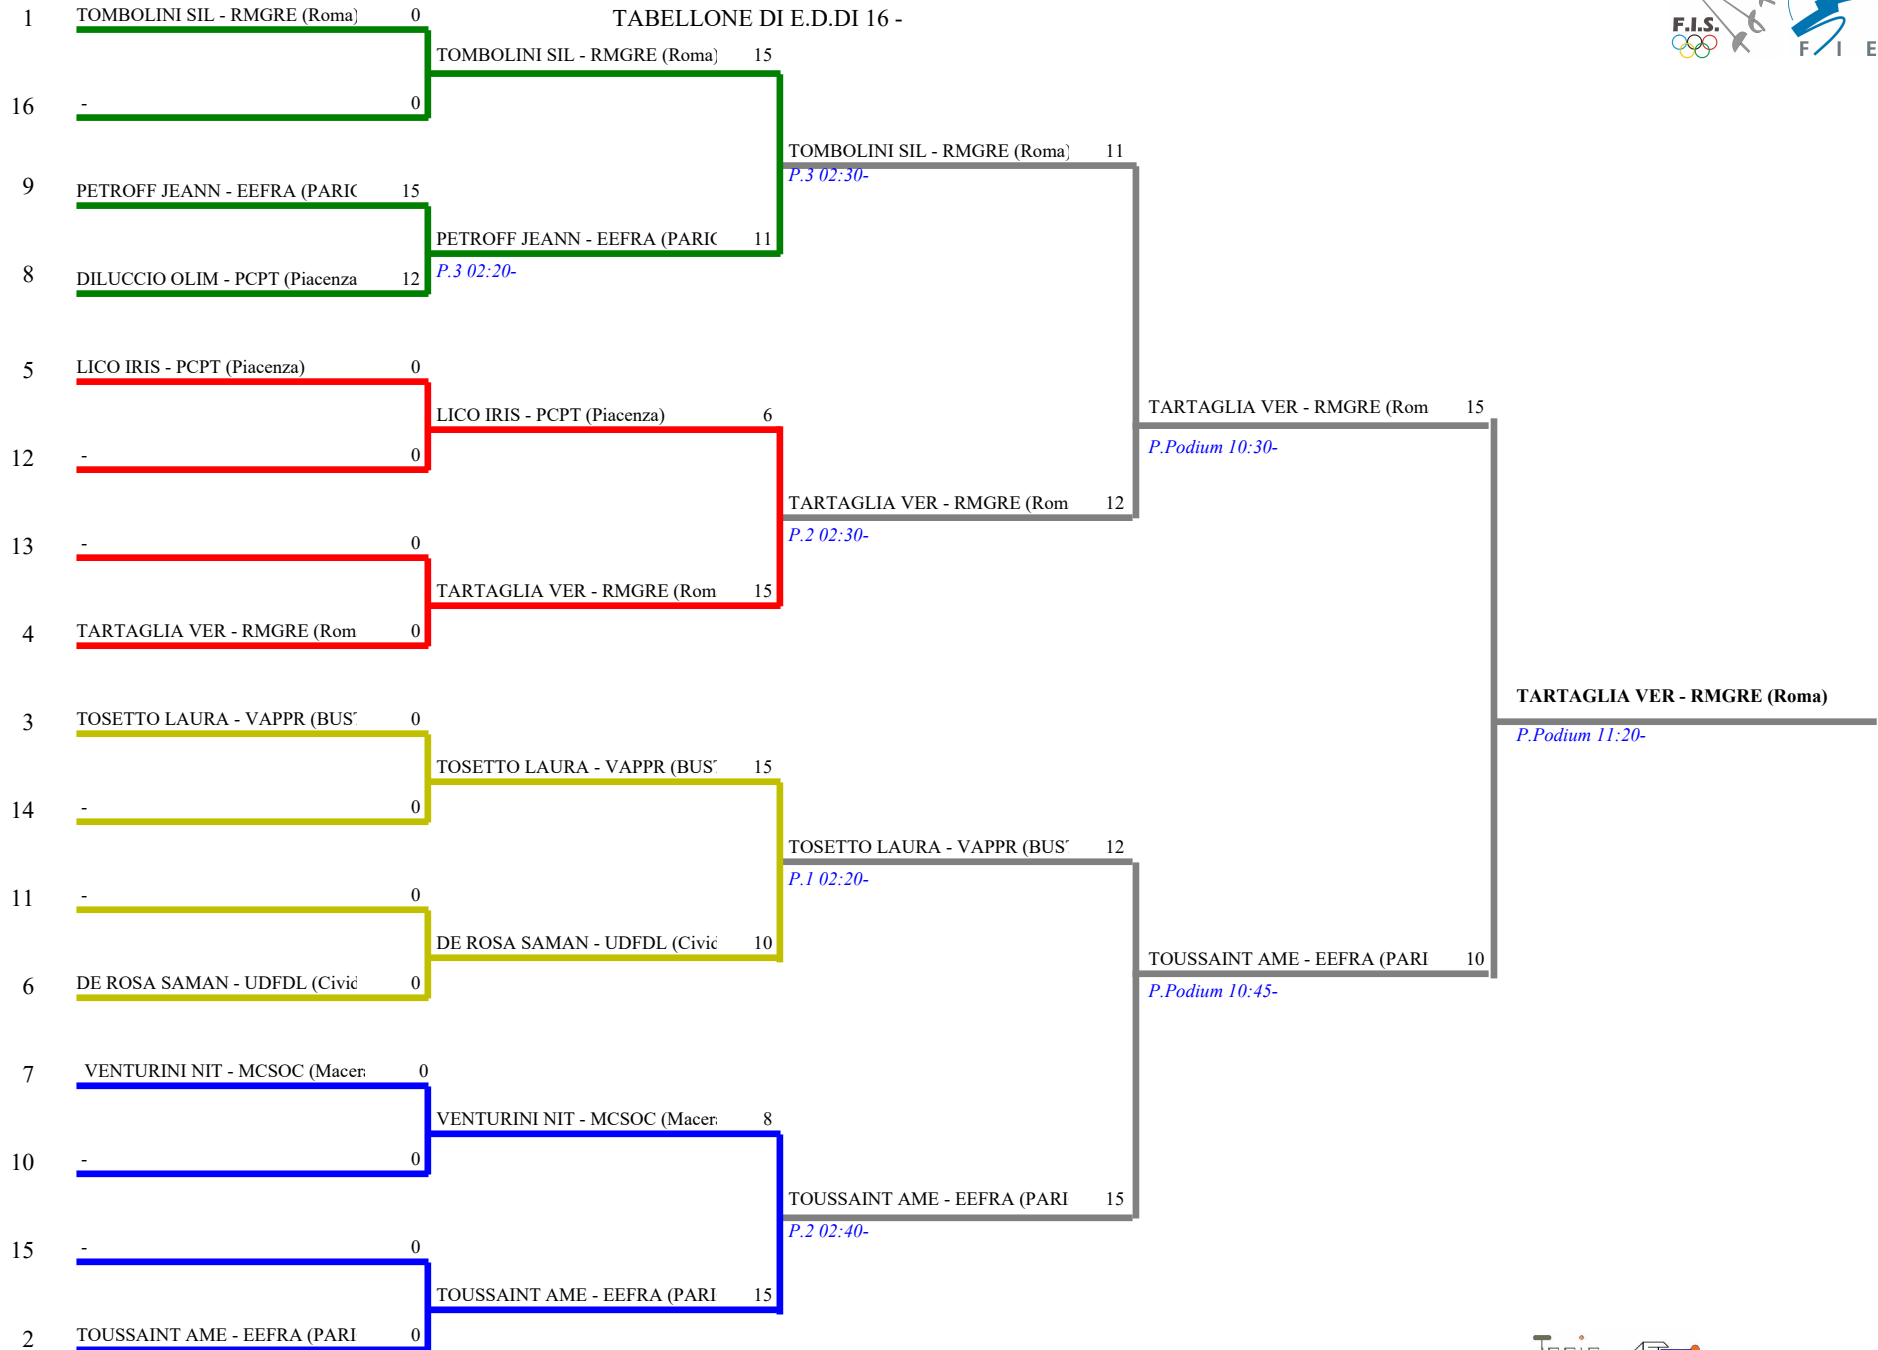

FEDERAZIONE ITALIANA SCHERMA
FEDERATION INTERNATIONALE D'ESCRIME

Classifica definitiva Spada femminile

1

4^ Trofeo Città di Milano

Italia - 4^ Trofeo Città di Milano

Stampa: 06/10/2024 12:23

<u>Classifica</u>	<u>NumFis</u>	<u>Cognome</u>	<u>Nome</u>	<u>Del</u>	<u>Denominazione</u>
1	665656	TARTAGLIA	VERONICA	14/08/79	ACCADEMIA D ARMI MUSUMECI GRECO
2	990000	TOUSSAINT	AMELIE	06/01/85	Federazione FRANCIA
3	658807	TOMBOLINI	SILVIA	24/05/83	ACCADEMIA D ARMI MUSUMECI GRECO
	673701	TOSETTO	LAURA	06/12/98	ASD. PRO PATRIA ET LIBERTATE BUSTO ARS
5	719635	LICO	IRIS	04/12/07	PETTORELLI PIACENZA
6	686167	DE ROSA	SAMANTHA	30/05/75	FIORE DEI LIBERI CIVIDALE UDINE
7	718264	VENTURINI	NITU	13/12/07	MACERATA SCHERMA
8	990001	PETROFF	JEANNE	29/03/73	Federazione FRANCIA
9	714534	DILUCCIO	OLIMPIA	20/09/68	PETTORELLI PIACENZA

Spada femminile

TABELLONE DI E.D.DI 16 -

FEDERAZIONE ITALIANA SCHERMA
FEDERATION INTERNATIONALE D'ESCRIME

Classifica provvisoria ai gironi

Spada femminile

4[^] Trofeo Città di Milano

Italia - 4[^] Trofeo Città di Milano