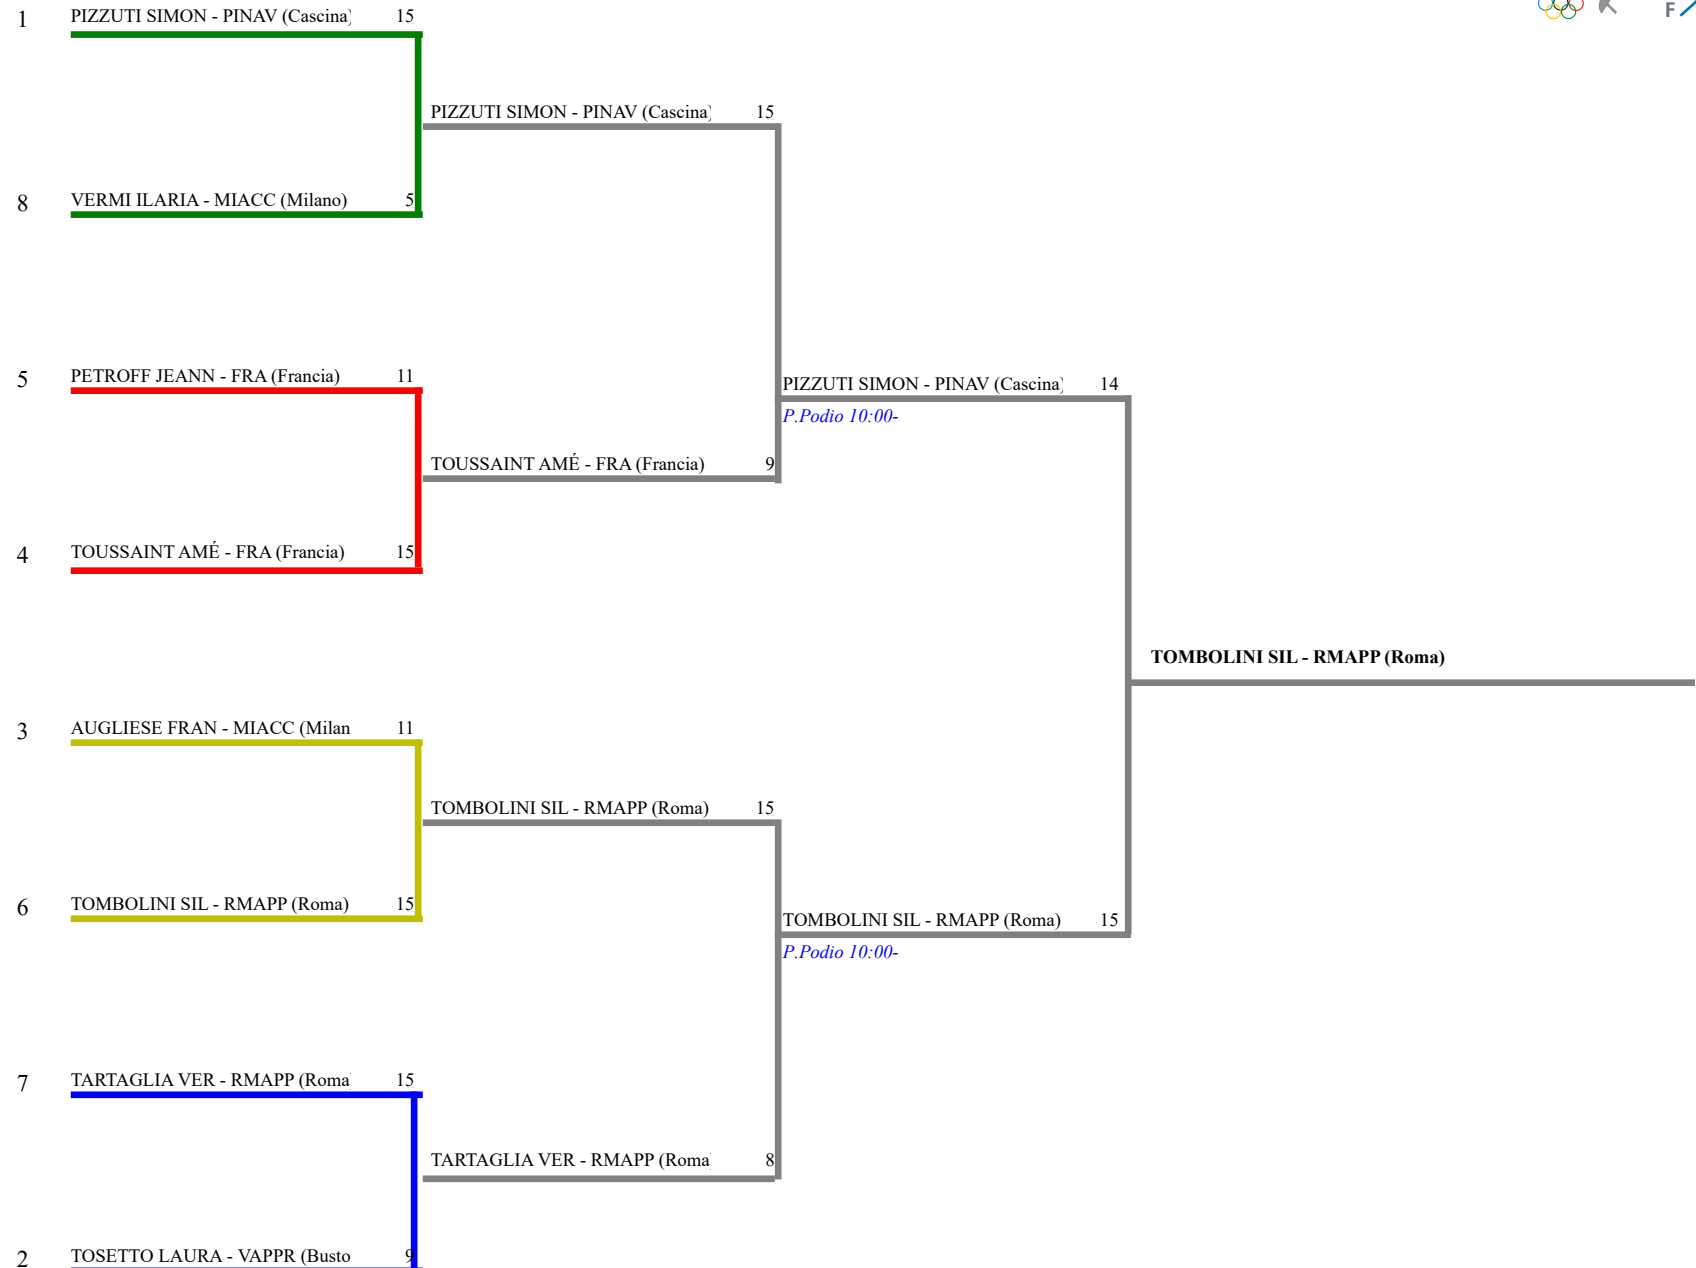

FEDERAZIONE ITALIANA SCHERMA
FEDERATION INTERNATIONALE D'ESCRIME

Classifica definitiva Spada femminile

1

3° Trofeo Città di Milano

Italia - 3° Trofeo Città di Milano

Stampa: 08/10/2023 12:09

<u>Classifica</u>	<u>NumFis</u>	<u>Cognome</u>	<u>Nome</u>	<u>Del</u>	<u>Denominazione</u>
1	658807	TOMBOLINI	SILVIA	24/05/83	CIRCOLO SCHERMA APPIO
2	653332	PIZZUTI	SIMONETTA	27/10/66	CIRCOLO SCHERMA NAVACCHIO
3	999900	TOUSSAINT	AMÉLIE	01/01/80	FEDERAZIONE FRANCESE
	665656	TARTAGLIA	VERONICA	14/08/79	CIRCOLO SCHERMA APPIO
5	673701	TOSETTO	LAURA	06/12/98	PRO PATRIA ET LIBERTATE BUSTO ARSIZIO
6	699105	AUGLIESE	FRANCESCA	12/10/05	ACCADEMIA SCHERMA MILANO
7	999901	PETROFF	JEANNE	01/01/80	FEDERAZIONE FRANCESE
8	657466	VERMI	ILARIA	08/10/87	ACCADEMIA SCHERMA MILANO

Spada femminile

TABELLONE DEI QUARTI DI FINALE

FEDERAZIONE ITALIANA SCHERMA
FEDERATION INTERNATIONALE D'ESCRIME

Classifica provvisoria ai gironi

Spada femminile

3° Trofeo Città di Milano

Italia - 3° Trofeo Città di Milano