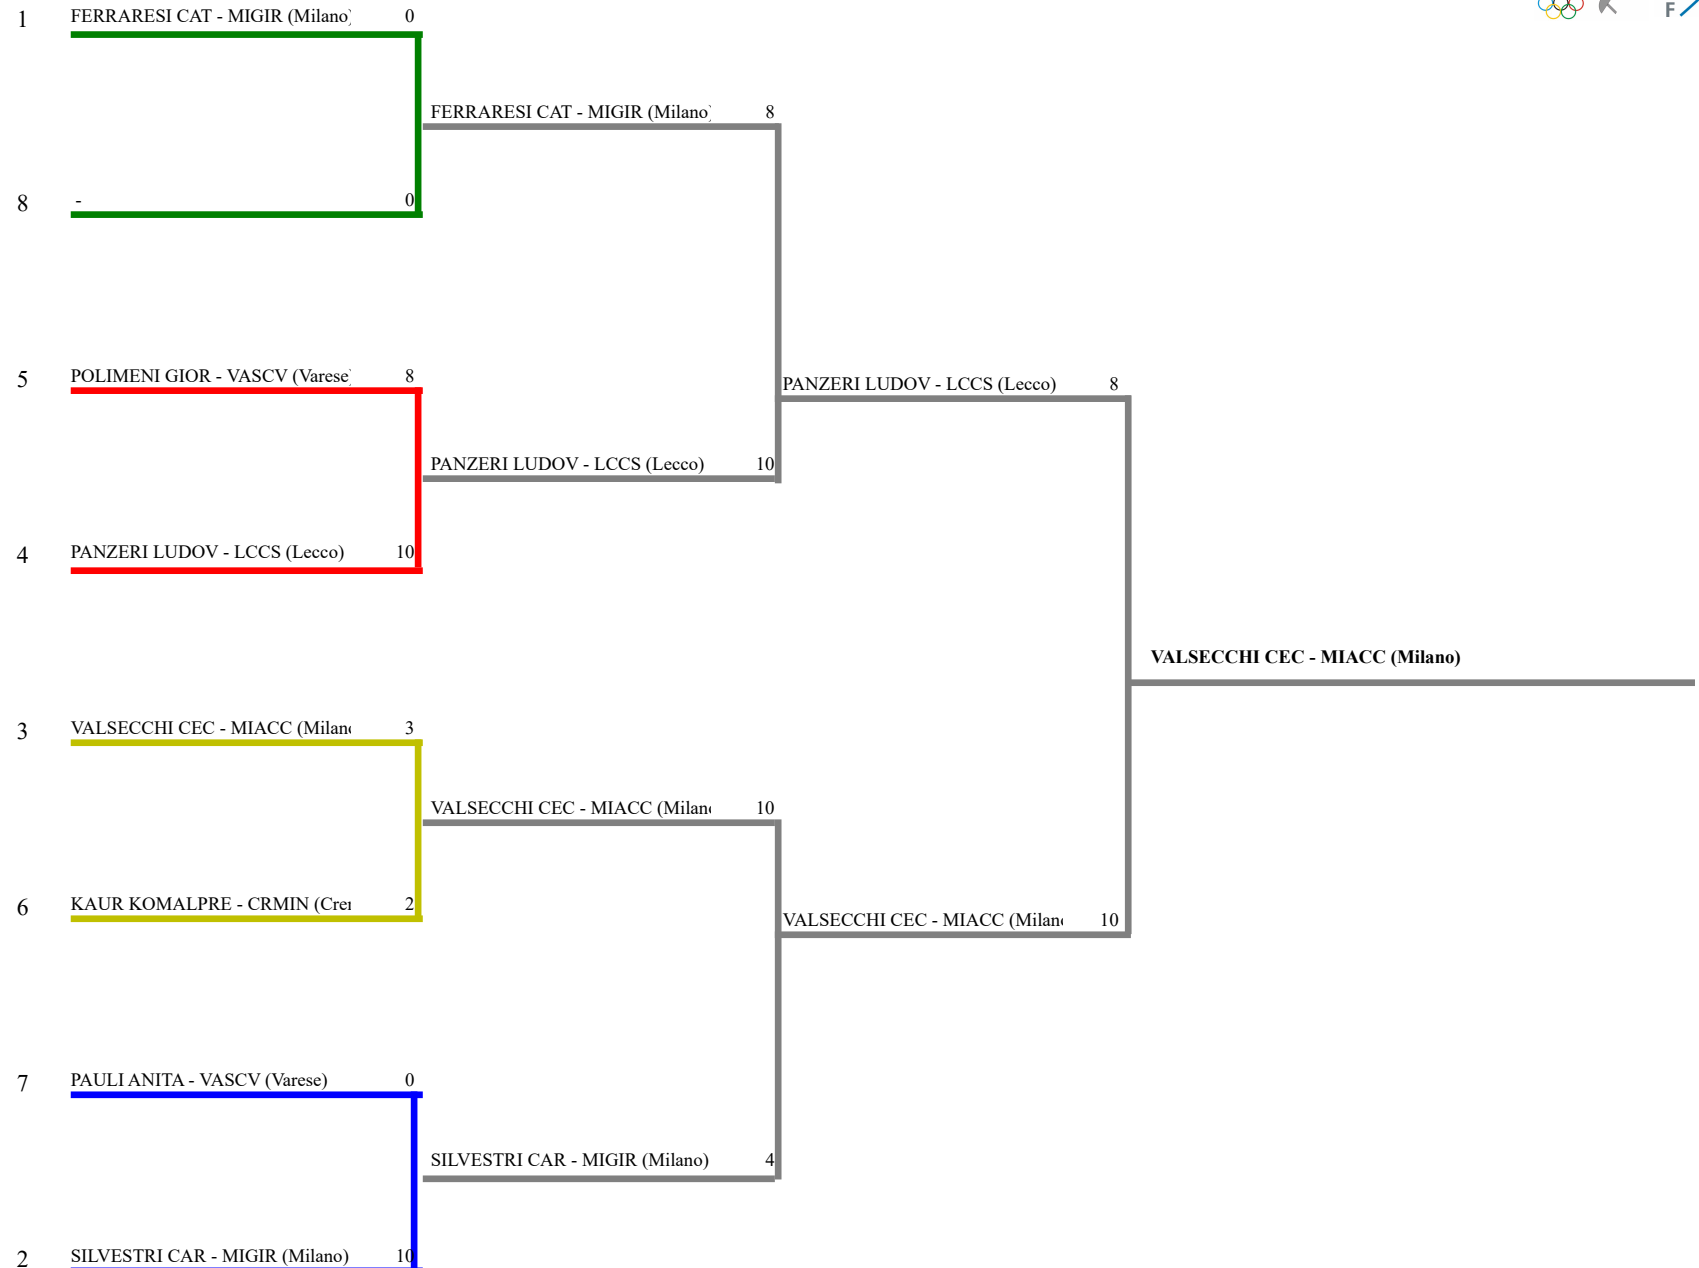

Sciabola femminile Bambine

TABELLONE DEI QUARTI DI FINALE

FEDERAZIONE ITALIANA SCHERMA
FEDERATION INTERNATIONALE D'ESCRIME

Classifica provvisoria ai gironi

Sciabola femminile
Maschietti/Bambine

CAMPIONATO REGIONALE GPG

Gerenzano (VA) - CAMPIONATO REGIONALE

Stampa: 23/04/2022 13:08

<u>Classifica</u>	<u>N.Fis</u>	<u>Cognome</u>	<u>Nome</u>	<u>Sigla Soc.</u>	<u>Girone</u>	<u>V/A</u>	<u>Diff.</u>	<u>Stocc.</u>	<u>Ricev..</u>	<u>Passano:</u>	<u>7</u>
1	694707	FERRARESI	CATERINA	MIGIR	1	1	1,00	20	30	10	Qualificata
2	688725	SILVESTRI	CAROLINA	MIGIR	2	1	0,83	15	25	10	Qualificata
3	694019	VALSECCHI	CECILIA DIANA	MIACC	3	1	0,67	16	27	11	Qualificata
4	683944	PANZERI	LUDOVICA	LCCS	4	1	0,50	3	20	17	Qualificata
5	711039	POLIMENI	GIORGIA	VASCV	5	1	0,33	-6	15	21	Qualificata
6	711230	KAUR	KOMALPREET	CRMIN	6	1	0,17	-23	6	29	Qualificata
7	711040	PAULI	ANITA	VASCV	7	1	0,00	-25	5	30	Qualificata