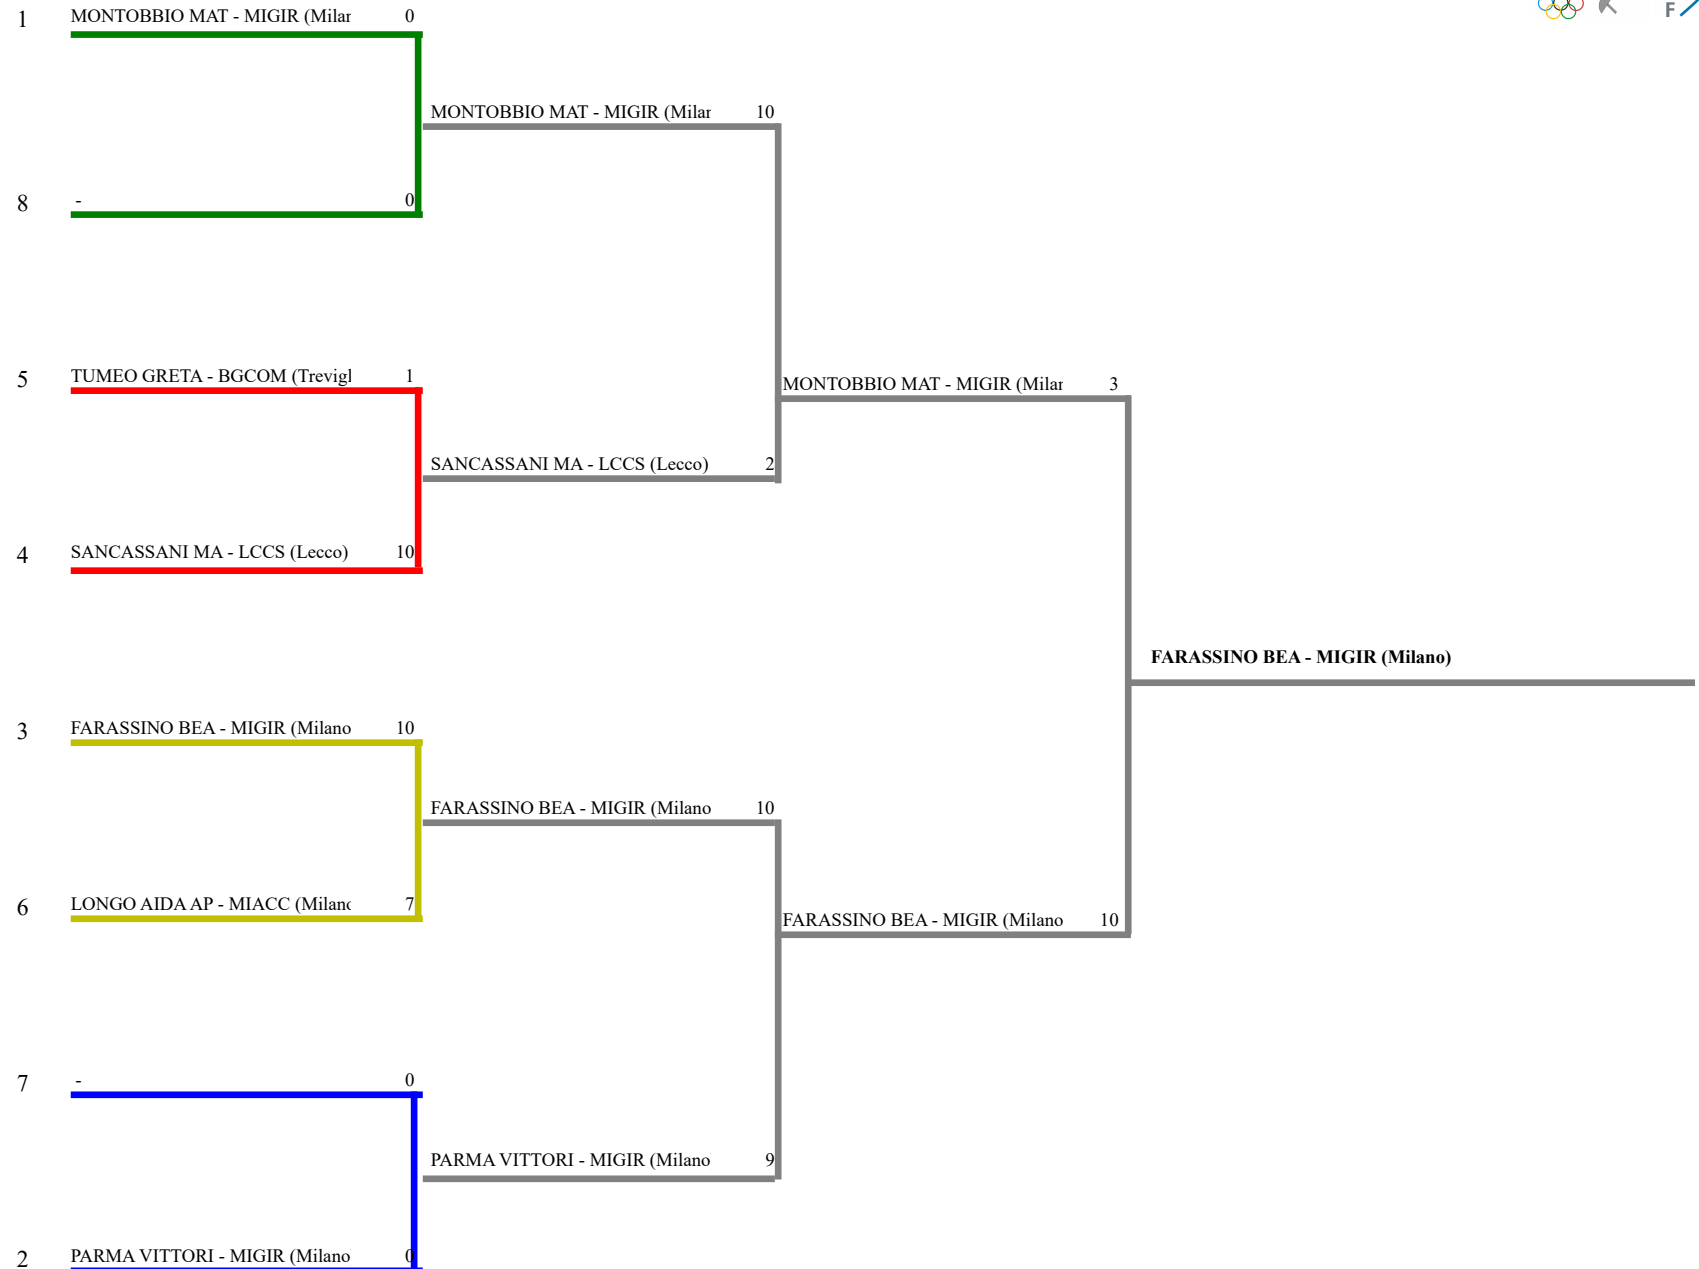

FEDERAZIONE ITALIANA SCHERMA
FEDERATION INTERNATIONALE D'ESCRIME

Classifica definitiva Sciabola femminile
1 Giovanissimi/Giovanissime

CAMPIONATO REGIONALE GPG

Lecco (LC) - CAMPIONATO REGIONALE G

Stampa: 16/03/2024 12:12

<u>Classifica</u>	<u>NumFis</u>	<u>Cognome</u>	<u>Nome</u>	<u>Del</u>	<u>Denominazione</u>
1	706743	FARASSINO	BEATRICE	18/06/12	SALA DI SCHERMA SOCIETA DEL GIARDINO
2	709994	MONTOBBIO	MATILDE MIA	22/11/12	SALA DI SCHERMA SOCIETA DEL GIARDINO
3	716530	PARMA	VITTORIA MARIA	09/10/12	SALA DI SCHERMA SOCIETA DEL GIARDINO
	709406	SANCASSANI	MADDALENA	24/07/12	CIRCOLO SCHERMA LECCO
5	724614	TUMEO	GRETA	10/07/12	COMPAGNIA DELLA SCHERMA LOMBARDA
6	708190	LONGO	AIDA APRILE	02/04/12	ACCADEMIA SCHERMA MILANO

Sciabola femminile Giovanissime

TABELLONE DEI QUARTI DI FINALE