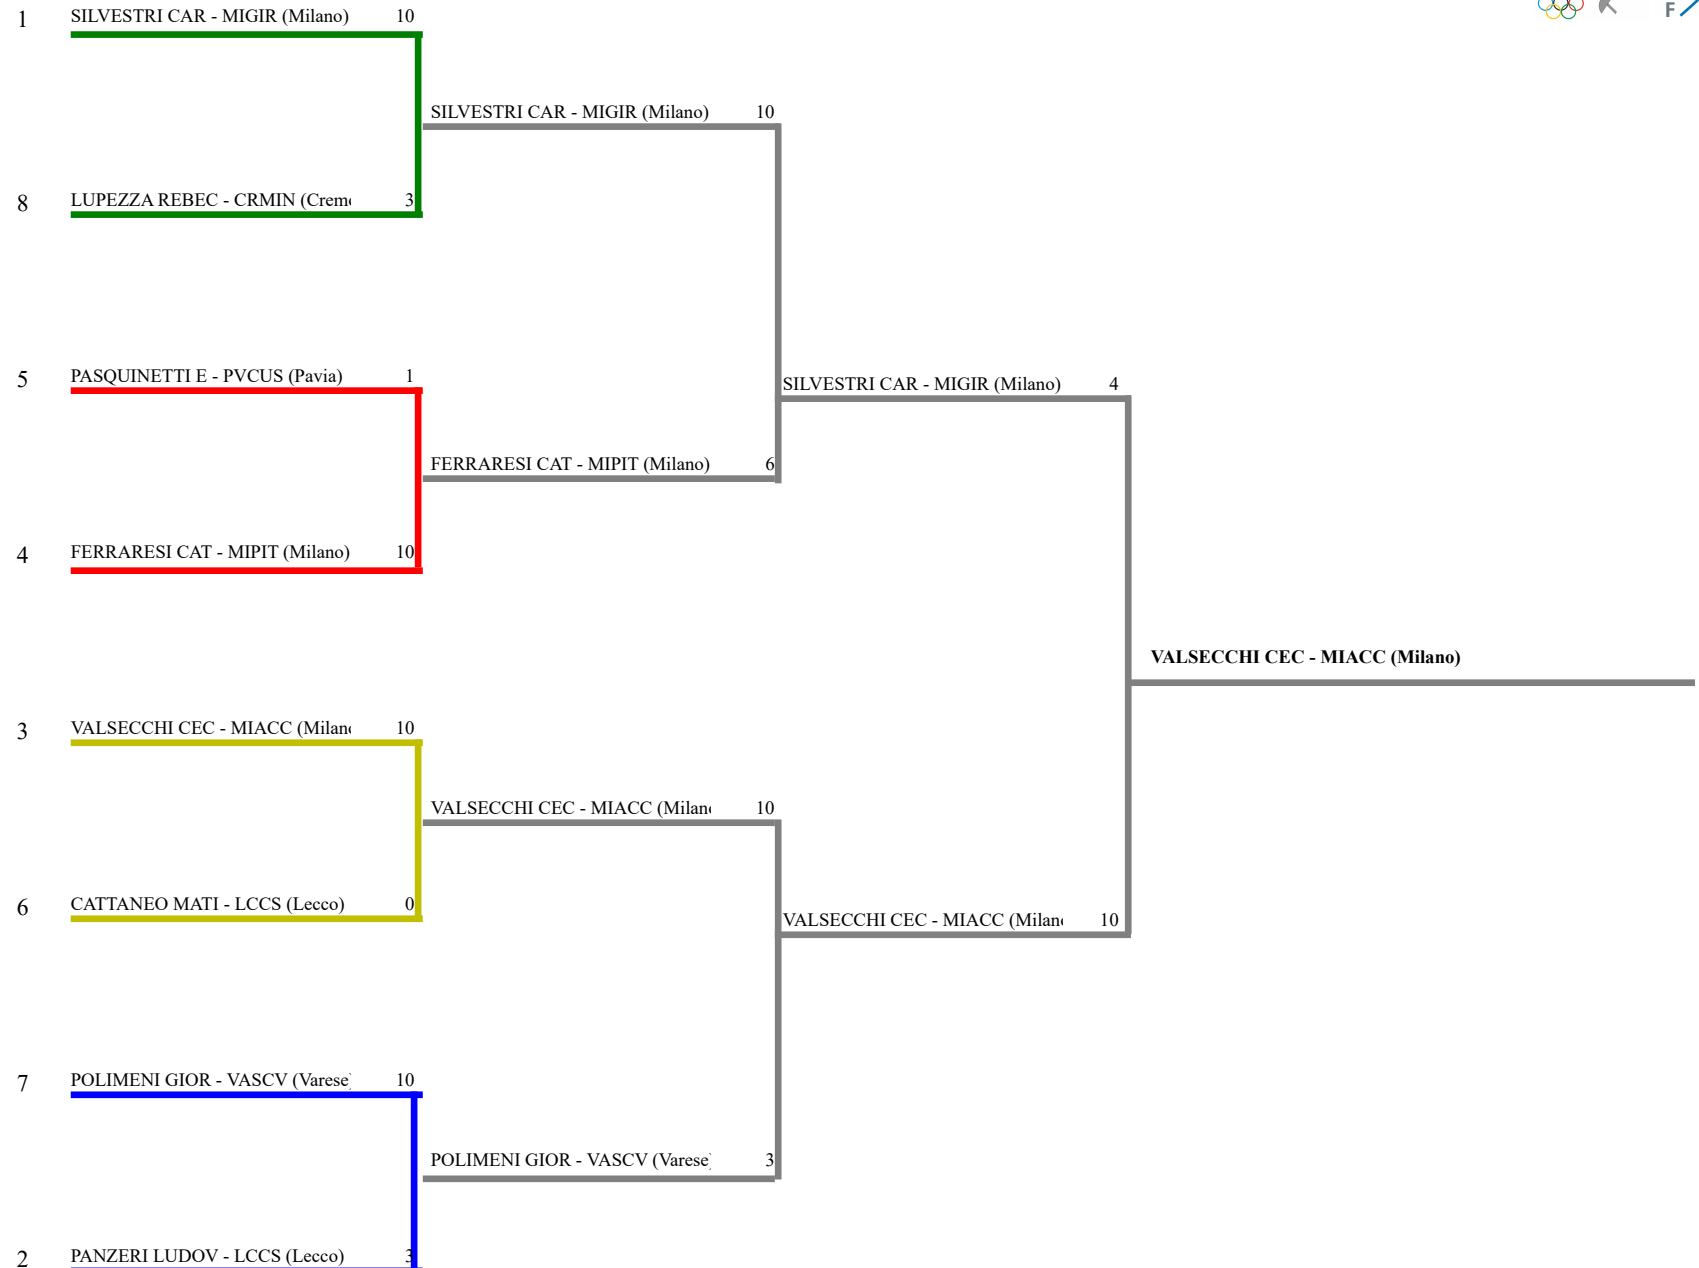

FEDERAZIONE ITALIANA SCHERMA
FEDERATION INTERNATIONALE D'ESCRIME

Classifica definitiva   Sciabola femminile
1   Giovanissimi/Giovanissime

CAMPIONATO REGIONALE GPG

Brescia (BS) - CAMPIONATO REGIONALE

Stampa: 25/03/2023 11:43

<u>Classifica</u>	<u>NumFis</u>	<u>Cognome</u>	<u>Nome</u>	<u>Del</u>	<u>Denominazione</u>
1	694019	VALSECCHI	CECILIA DIANA	13/01/11	ACCADEMIA SCHERMA MILANO
2	688725	SILVESTRI	CAROLINA	04/07/11	SALA DI SCHERMA SOCIETA DEL GIARDINO
3	694707	FERRARESI	CATERINA	21/09/11	SCHERMA CARIPLO PICCOLO TEATRO MILAN
	711039	POLIMENI	GIORGIA	31/05/11	CLUB SCHERMA VARESE
5	683944	PANZERI	LUDOVICA	31/12/11	CIRCOLO SCHERMA LECCO
6	719902	PASQUINETTI	ELETTRA	01/02/11	CUS PAVIA
7	710605	CATTANEO	MATILDA	15/06/11	CIRCOLO SCHERMA LECCO
8	717434	LUPEZZA	REBECCA	15/01/11	MINERVIUM SCHERMA MANERBIO

Sciabola femminile Giovanissime

TABELLONE DEI QUARTI DI FINALE