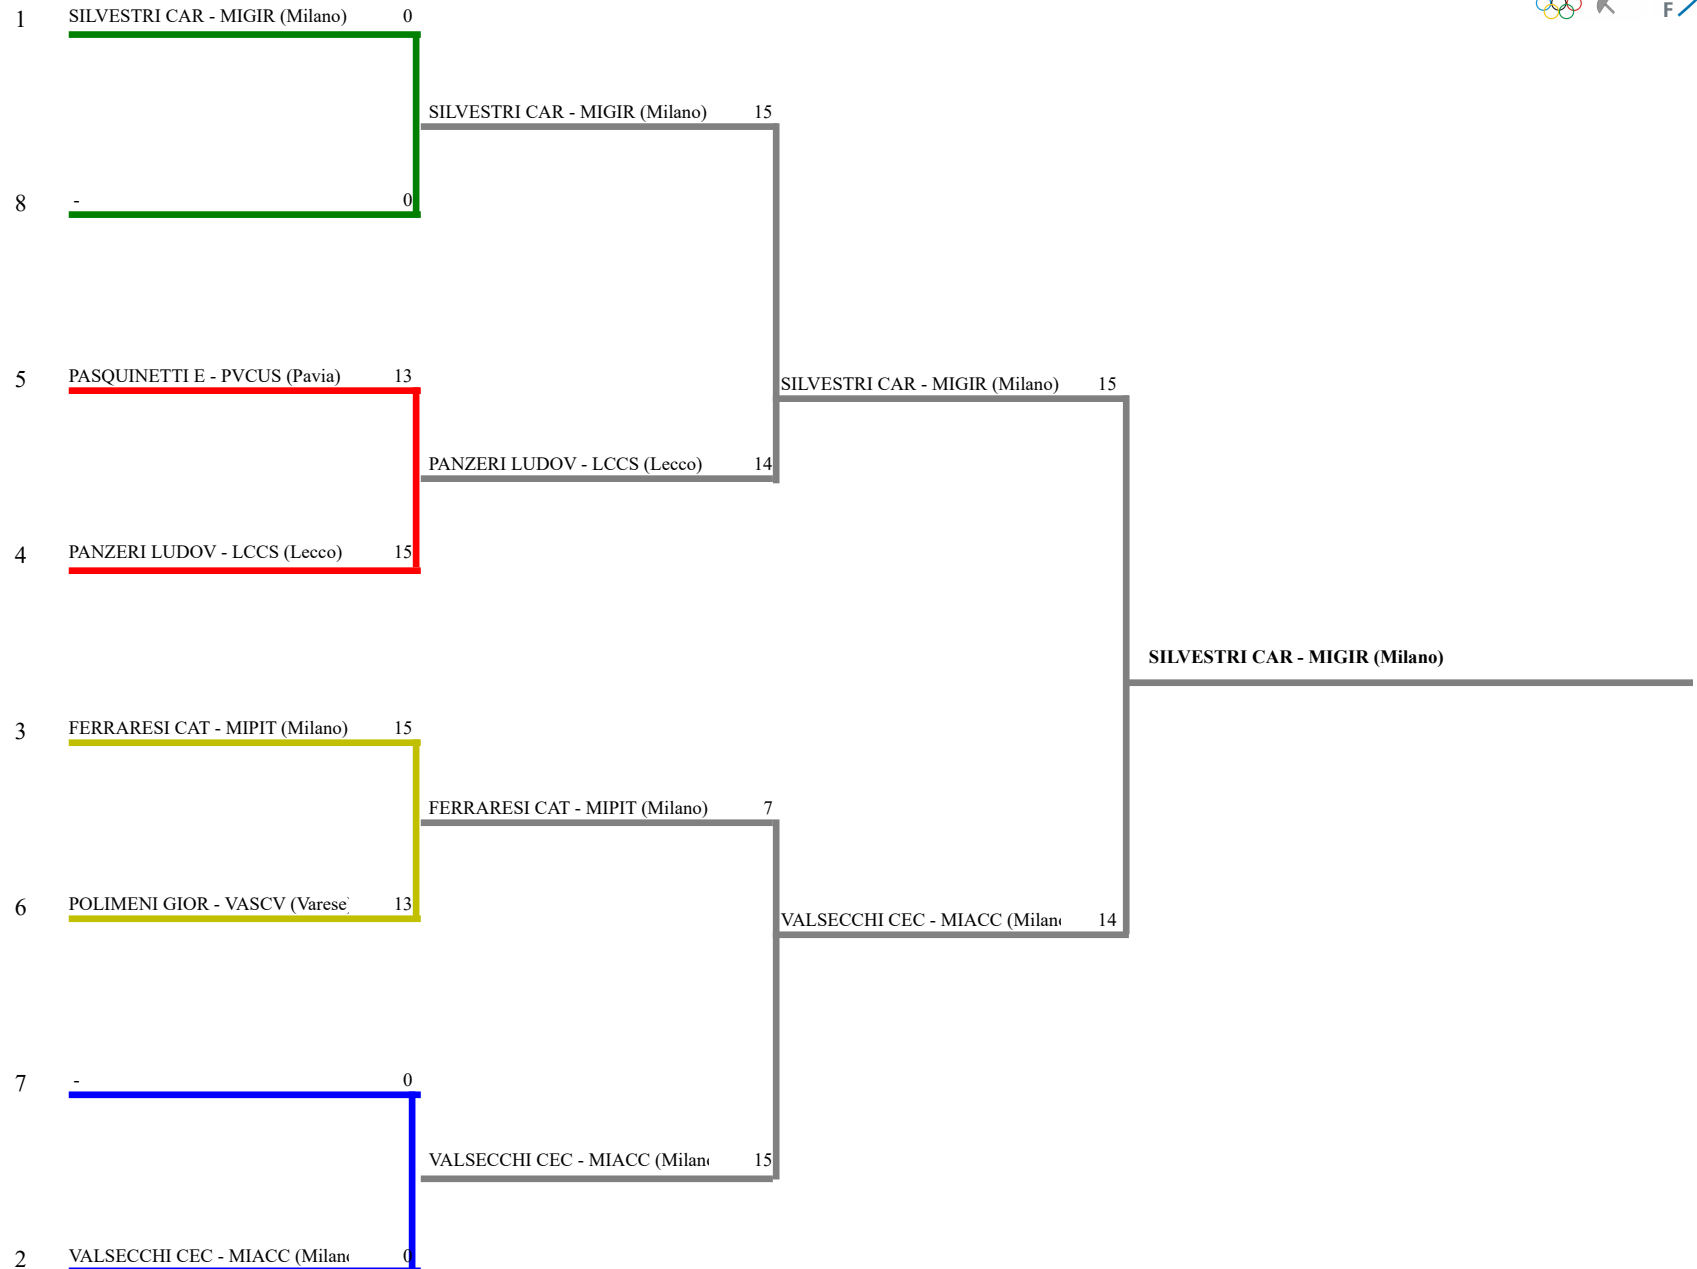

FEDERAZIONE ITALIANA SCHERMA
FEDERATION INTERNATIONALE D'ESCRIME

Classifica definitiva Sciabola femminile
1 Ragazzi/Ragazze

CAMPIONATO REGIONALE GPG

Lecco (LC) - CAMPIONATO REGIONALE G

Stampa: 16/03/2024 15:19

<u>Classifica</u>	<u>NumFis</u>	<u>Cognome</u>	<u>Nome</u>	<u>Del</u>	<u>Denominazione</u>
1	688725	SILVESTRI	CAROLINA	04/07/11	SALA DI SCHERMA SOCIETA DEL GIARDINO
2	694019	VALSECCHI	CECILIA DIANA	13/01/11	ACCADEMIA SCHERMA MILANO
3	694707	FERRARESI	CATERINA	21/09/11	PICCOLO TEATRO MILANO
	683944	PANZERI	LUDOVICA	31/12/11	CIRCOLO SCHERMA LECCO
5	719902	PASQUINETTI	ELETTRA	01/02/11	CUS PAVIA
6	711039	POLIMENI	GIORGIA	31/05/11	CLUB SCHERMA VARESE

Sciabola femminile Ragazze

TABELLONE DEI QUARTI DI FINALE