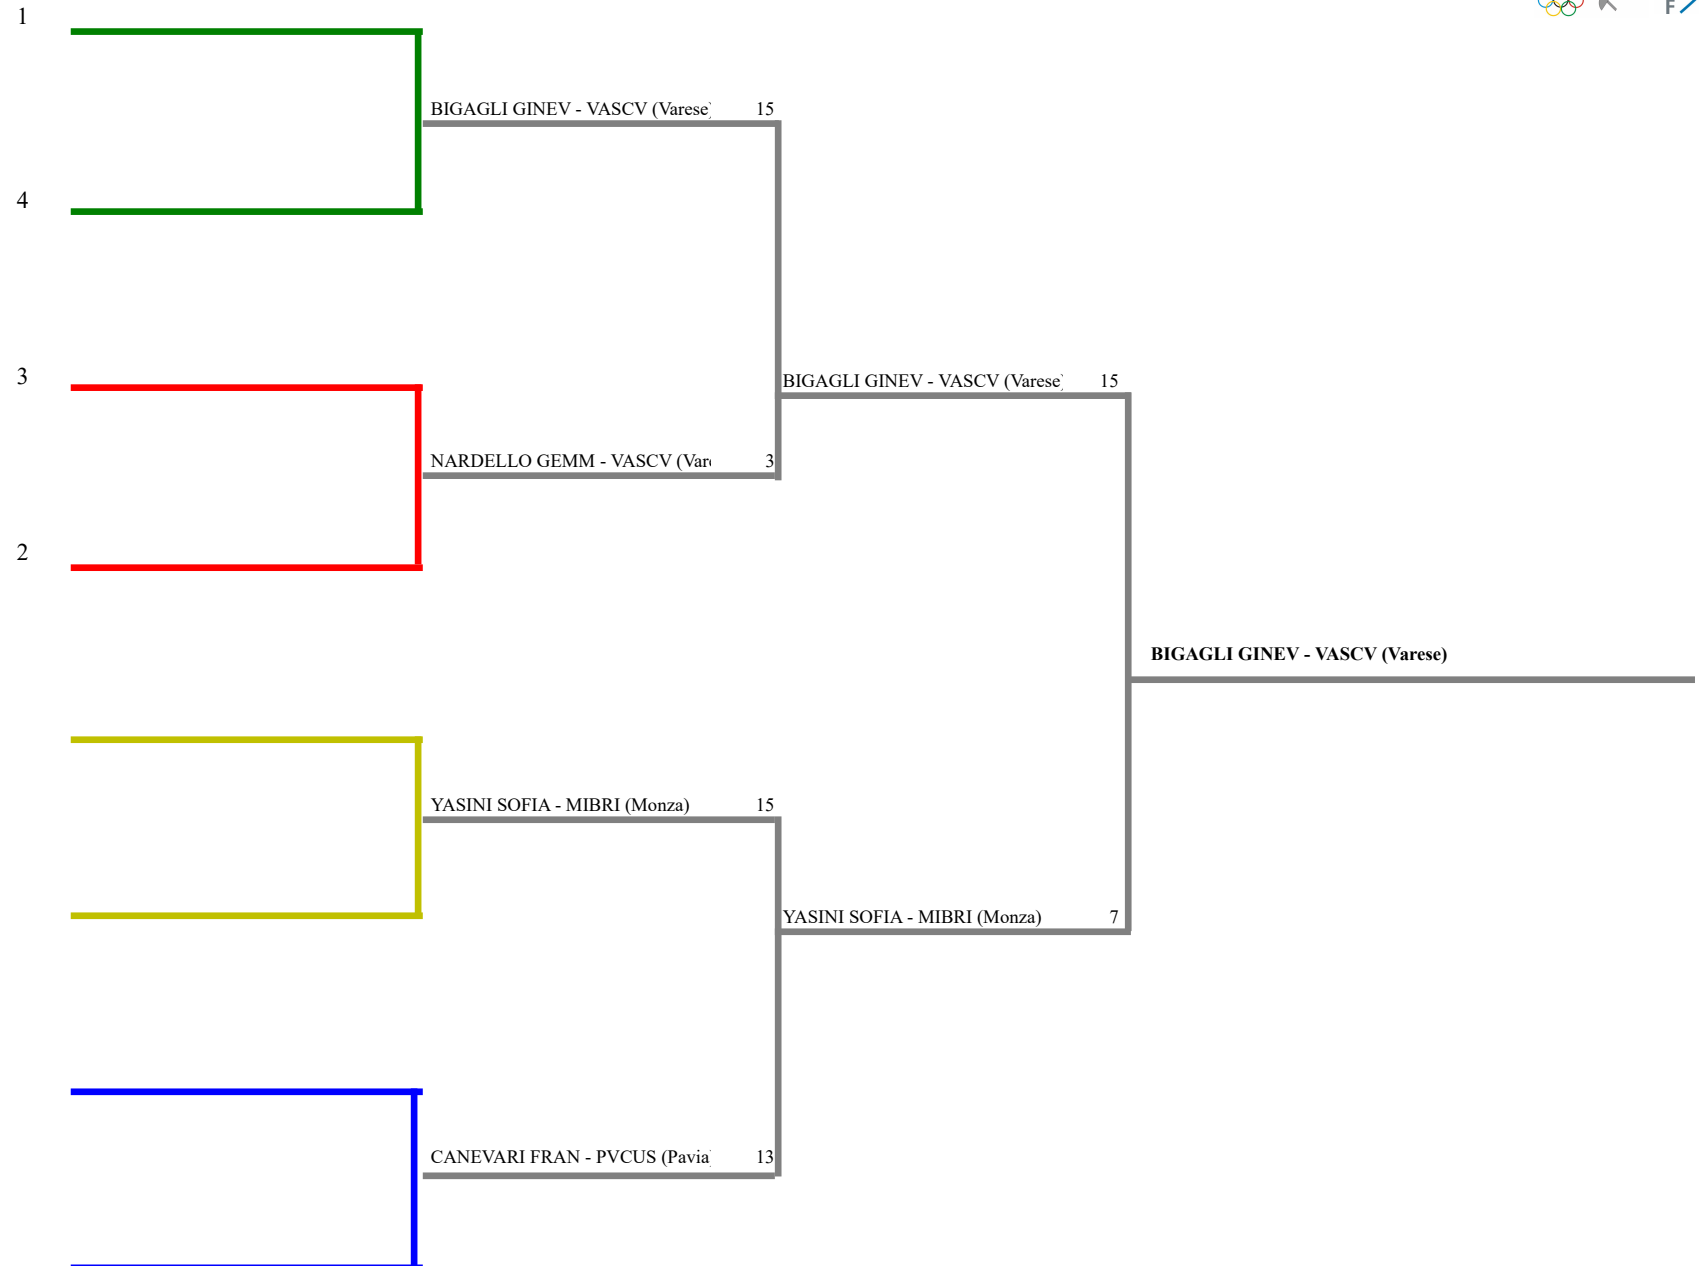

Sciabola femminile Ragazze

TABELLONE DEI QUARTI DI FINALE

FEDERAZIONE ITALIANA SCHERMA
FEDERATION INTERNATIONALE D'ESCRIME

Classifica provvisoria ai gironi

Sciabola femminile
Ragazzi/Ragazze

CAMPIONATO REGIONALE GPG

Gerenzano (VA) - CAMPIONATO REGIONALE

Stampa: 23/04/2022 10:14

<u>Classifica</u>	<u>N.Fis</u>	<u>Cognome</u>	<u>Nome</u>	<u>Sigla Soc.</u>	<u>Girone</u>	<u>V/A</u>	<u>Diff.</u>	<u>Stocc.</u>	<u>Ricev..</u>	<u>Passano:</u>	
1	675938	BIGAGLI	GINEVRA	VASCV	1	1	1,00	13	15	2	Qualificata
2	700478	CANEVARI	FRANCESCA	PVCUS	2	1	0,67	4	11	7	Qualificata
3	689091	YASINI	SOFIA	MIBRI	3	1	0,33	-4	7	11	Qualificata
4	702711	NARDELLO	GEMMA	VASCV	4	1	0,00	-13	2	15	Qualificata
Assente	711038	PERUCCO	MARTINA	VASCV	10002	1	0,00	0	0	0	Eliminata