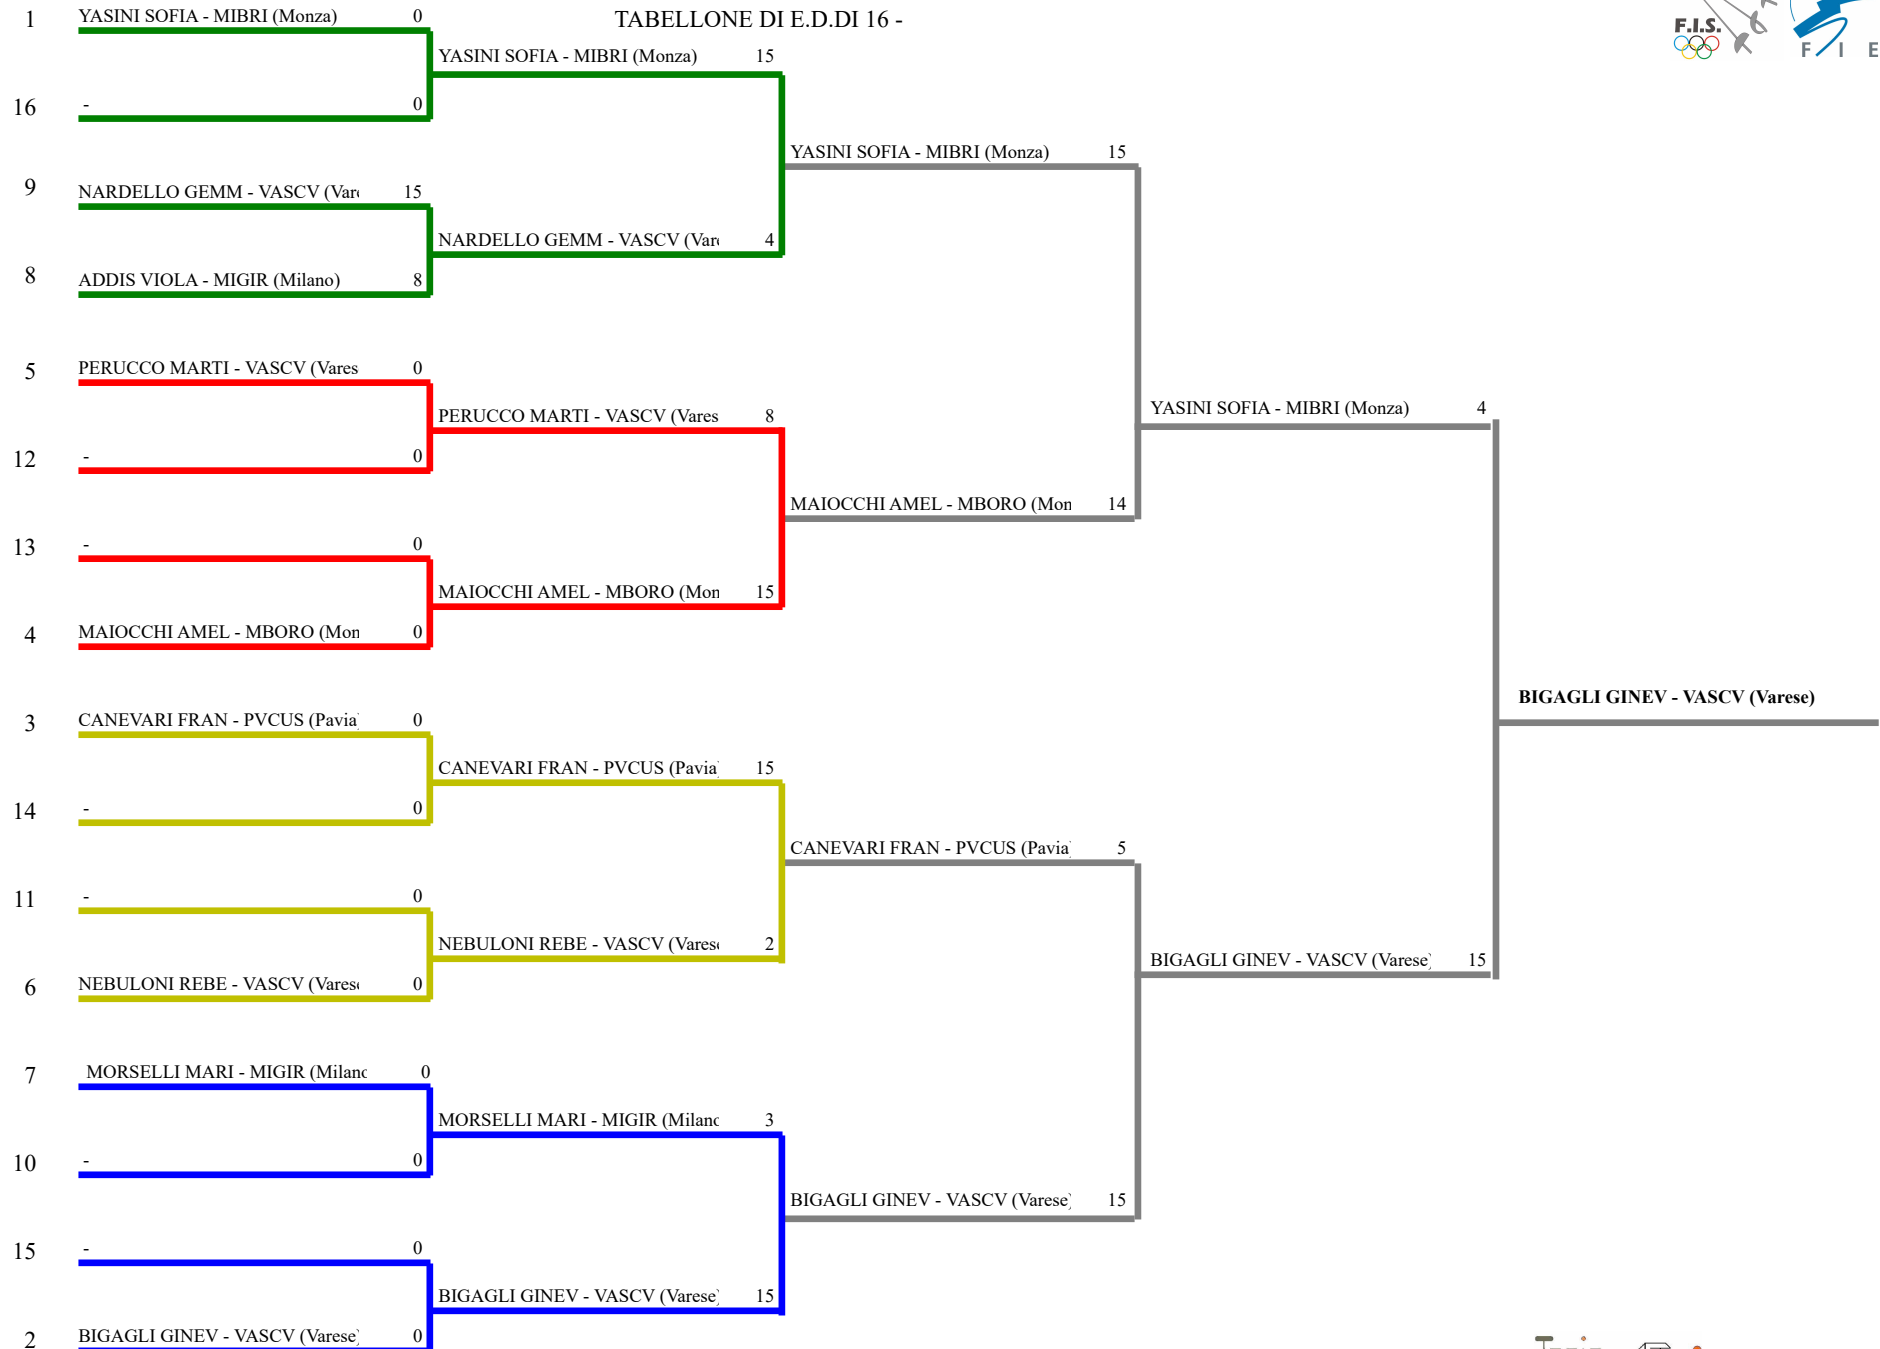

Sciabola femminile Allieve

TABELLONE DI E.D.DI 16 -

FEDERAZIONE ITALIANA SCHERMA
FEDERATION INTERNATIONALE D'ESCRIME

Classifica provvisoria ai gironi

Sciabola femminile
Allievi/Allieve

CAMPIONATO REGIONALE GPG

Brescia (BS) - CAMPIONATO REGIONAL

Stampa: 25/03/2023 15:25

<u>Classifica</u>	<u>N.Fis</u>	<u>Cognome</u>	<u>Nome</u>	<u>Sigla Soc.</u>	<u>Girone</u>	<u>V/A</u>	<u>Diff.</u>	<u>Stocc.</u>	<u>Ricev..</u>	<u>Passano:</u>	<u>9</u>
1	689091	YASINI	SOFIA	MIBRI	1	2	1,00	13	20	7	Qualificata
2	675938	BIGAGLI	GINEVRA	VASCV	2	1	1,00	12	15	3	Qualificata
3	700478	CANEVARI	FRANCESCA	PVCUS	3	2	0,75	6	17	11	Qualificata
4	675490	MAIOCCHI	AMELIE	MBORO	4	1	0,67	7	12	5	Qualificata
5	711038	PERUCCO	MARTINA	VASCV	5	2	0,50	5	17	12	Qualificata
6	717563	NEBULONI	REBECCA	VASCV	6	1	0,33	-6	5	11	Qualificata
7	706749	MORSELLI	MARIA JOLANDA	MIGIR	7	2	0,25	-8	9	17	Qualificata
8	706734	ADDIS	VIOLA	MIGIR	8	1	0,00	-13	2	15	Qualificata
9	702711	NARDELLO	GEMMA	VASCV	9	2	0,00	-16	4	20	Qualificata