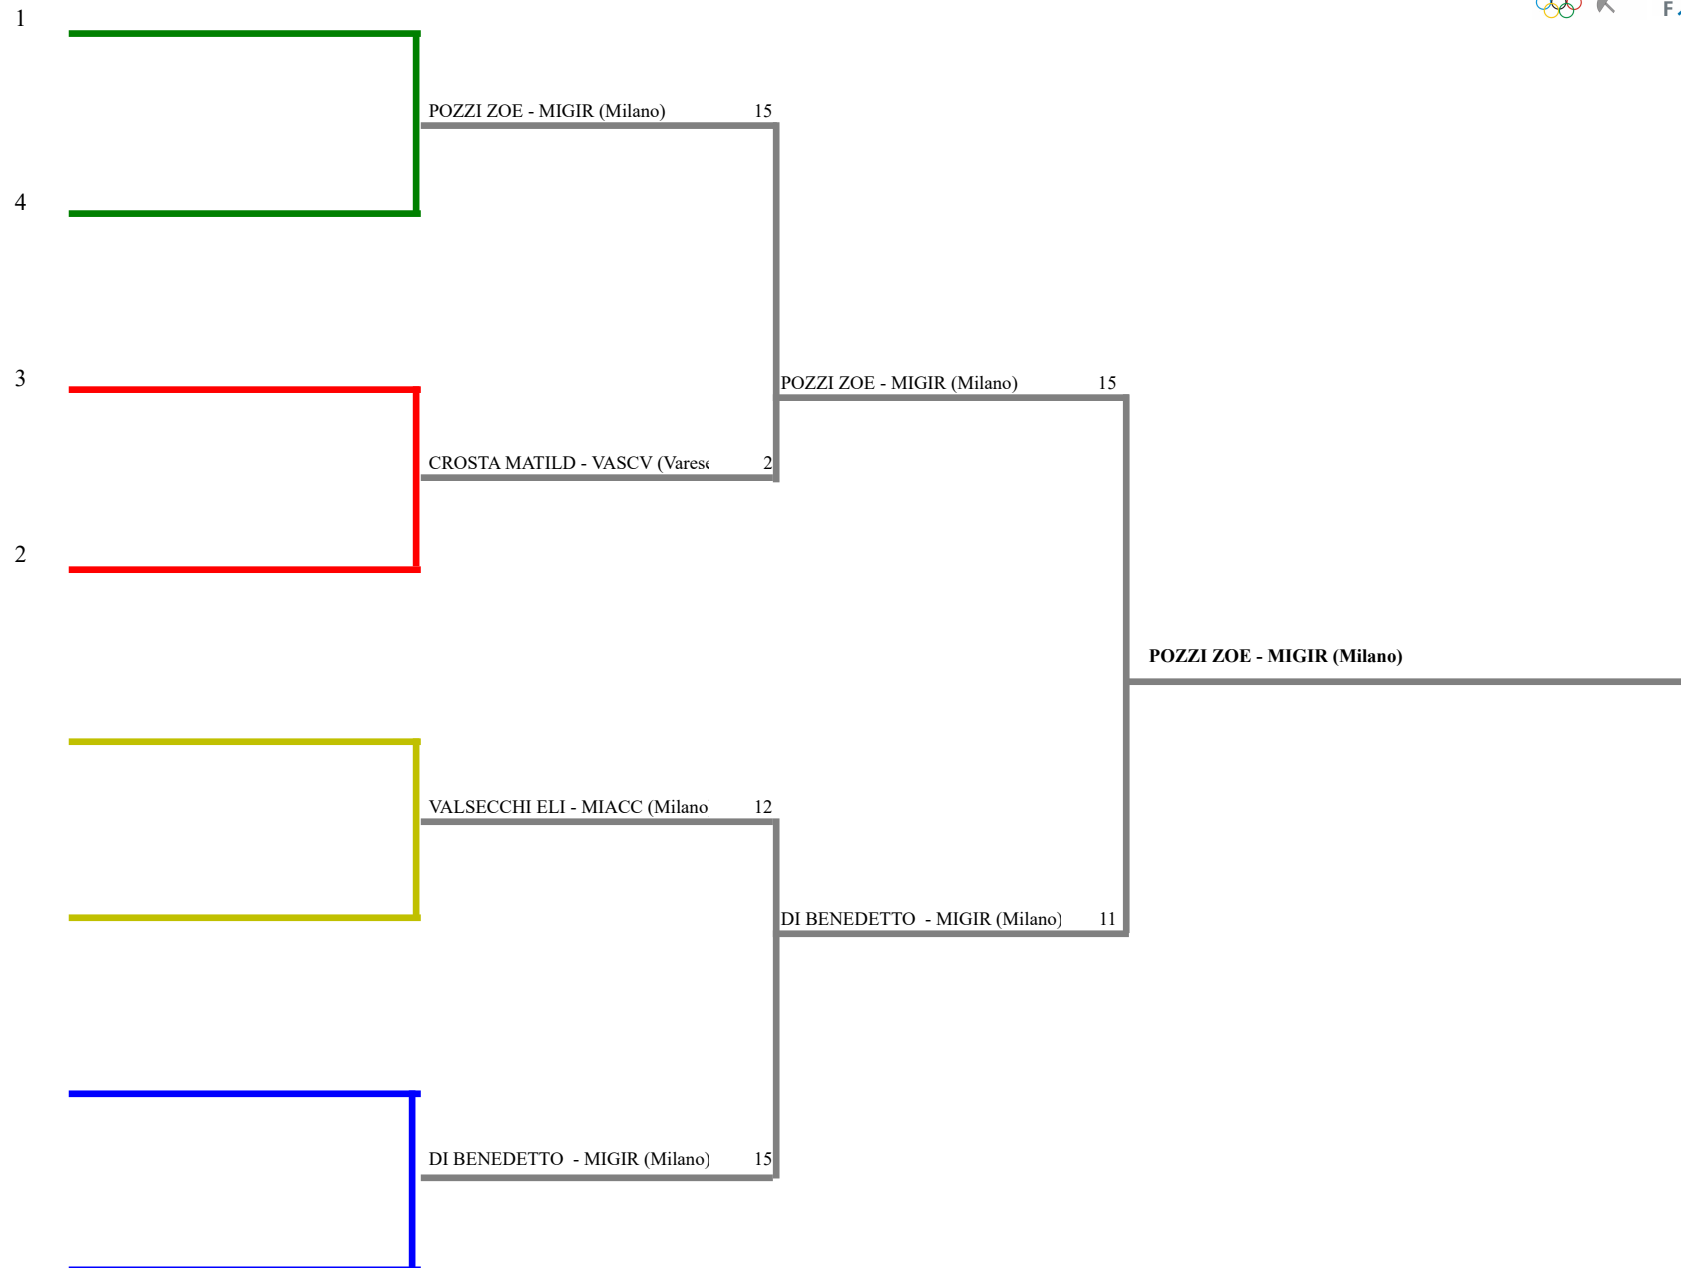

Sciabola femminile Allieve
TABELLONE DEI QUARTI DI FINALE

FEDERAZIONE ITALIANA SCHERMA
FEDERATION INTERNATIONALE D'ESCRIME

Classifica provvisoria ai gironi

Sciabola femminile
Allievi/Allieve

CAMPIONATO REGIONALE GPG

Gerenzano (VA) - CAMPIONATO REGIONALE

Stampa: 23/04/2022 9:32

<u>Classifica</u>	<u>N.Fis</u>	<u>Cognome</u>	<u>Nome</u>	<u>Sigla Soc.</u>	<u>Girone</u>	<u>V/A</u>	<u>Diff.</u>	<u>Stocc.</u>	<u>Ricev..</u>	<u>Passano:</u>		
1	691690	POZZI	ZOE	MIGIR	1	1	1,00	9	15	6	Qualificata	4
2	678912	DI BENEDETTO	CHIARA MARIANNU	MIGIR	2	1	0,67	1	10	9	Qualificata	
3	680608	VALSECCHI	ELIDE VITTORIA	MIACC	3	1	0,33	-3	11	14	Qualificata	
4	680096	CROSTA	MATILDE	VASCV	4	1	0,00	-7	8	15	Qualificata