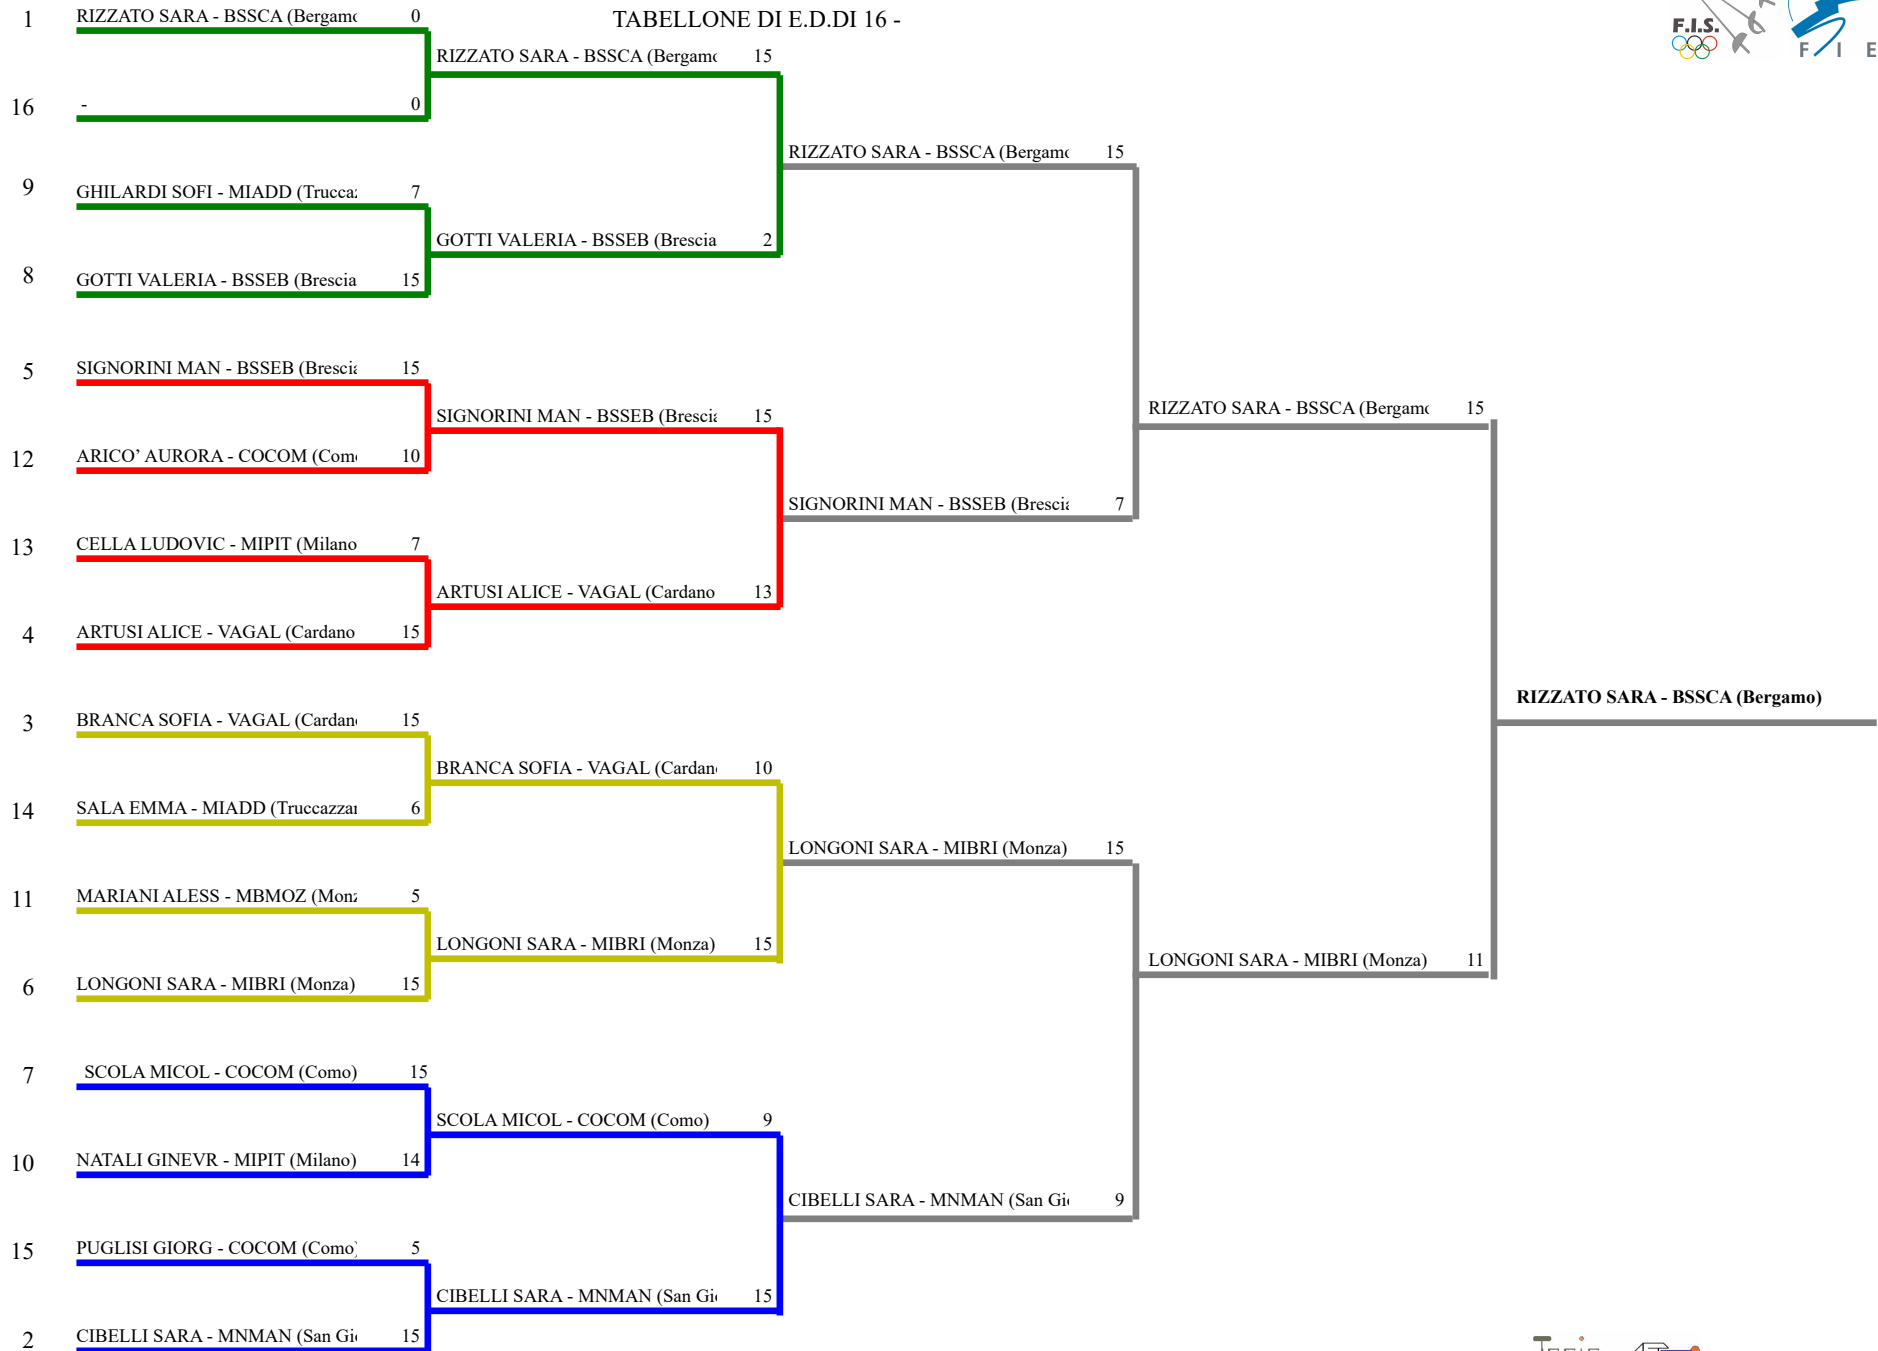

Fioretto femminile Ragazze

TABELLONE DI E.D.DI 16 -

FEDERAZIONE ITALIANA SCHERMA
FEDERATION INTERNATIONALE D'ESCRIME

Classifica provvisoria ai gironi

Fioretto femminile
Ragazzi/Ragazze

CAMPIONATO REGIONALE GPG

Lecco (LC) - CAMPIONATO REGIONALE

Stampa: 16/03/2024 13:20

<u>Classifica</u>	<u>N.Fis</u>	<u>Cognome</u>	<u>Nome</u>	<u>Sigla Soc.</u>	<u>Girone</u>	<u>V/A</u>	<u>Diff.</u>	<u>Stocc.</u>	<u>Ricev..</u>	<u>Passano:</u>	<u>16</u>
1	688298	RIZZATO	SARA	BSSCA	1	1	1,00	16	20	4	Qualificata
2	711001	CIBELLI	SARA	MNMAN	2	2	1,00	13	20	7	Qualificata
3	710243	BRANCA	SOFIA	VAGAL	3	3	1,00	11	20	9	Qualificata
4	709588	ARTUSI	ALICE	VAGAL	4	2	0,75	13	19	6	Qualificata
5	709615	SIGNORINI	MANUELA	BSSEB	5	1	0,75	8	17	9	Qualificata
6	695217	LONGONI	SARA	MIBRI	6	3	0,50	6	18	12	Qualificata
7	712684	SCOLA	MICOL	COCOM	7	3	0,50	1	16	15	Qualificata
8	700251	GOTTI	VALERIA	BSSEB	8	2	0,50	-3	11	14	Qualificata
9	700146	GHILARDI	SOFIA	MIADD	9	2	0,25	-5	12	17	Qualificata
10	708744	NATALI	GINEVRA	MIPIT	10	3	0,25	-7	12	19	Qualificata
11	702458	MARIANI	ALESSANDRA	MBMOZ	11	1	0,25	-7	11	18	Qualificata
12	711185	ARICO'	AURORA	COCOM	12	1	0,25	-8	9	17	Qualificata
13	704921	CELLA	LUDOVICA	MIPIT	13	1	0,25	-9	9	18	Qualificata
14	713512	SALA	EMMA	MIADD	14	3	0,25	-11	6	17	Qualificata
15	718512	PUGLISI	GIORGIA	COCOM	15	2	0,00	-18	2	20	Qualificata
Assente	693546	MIRELLI	ANGELICA	MIADD	10002	3	0,00	0	0	0	Eliminata