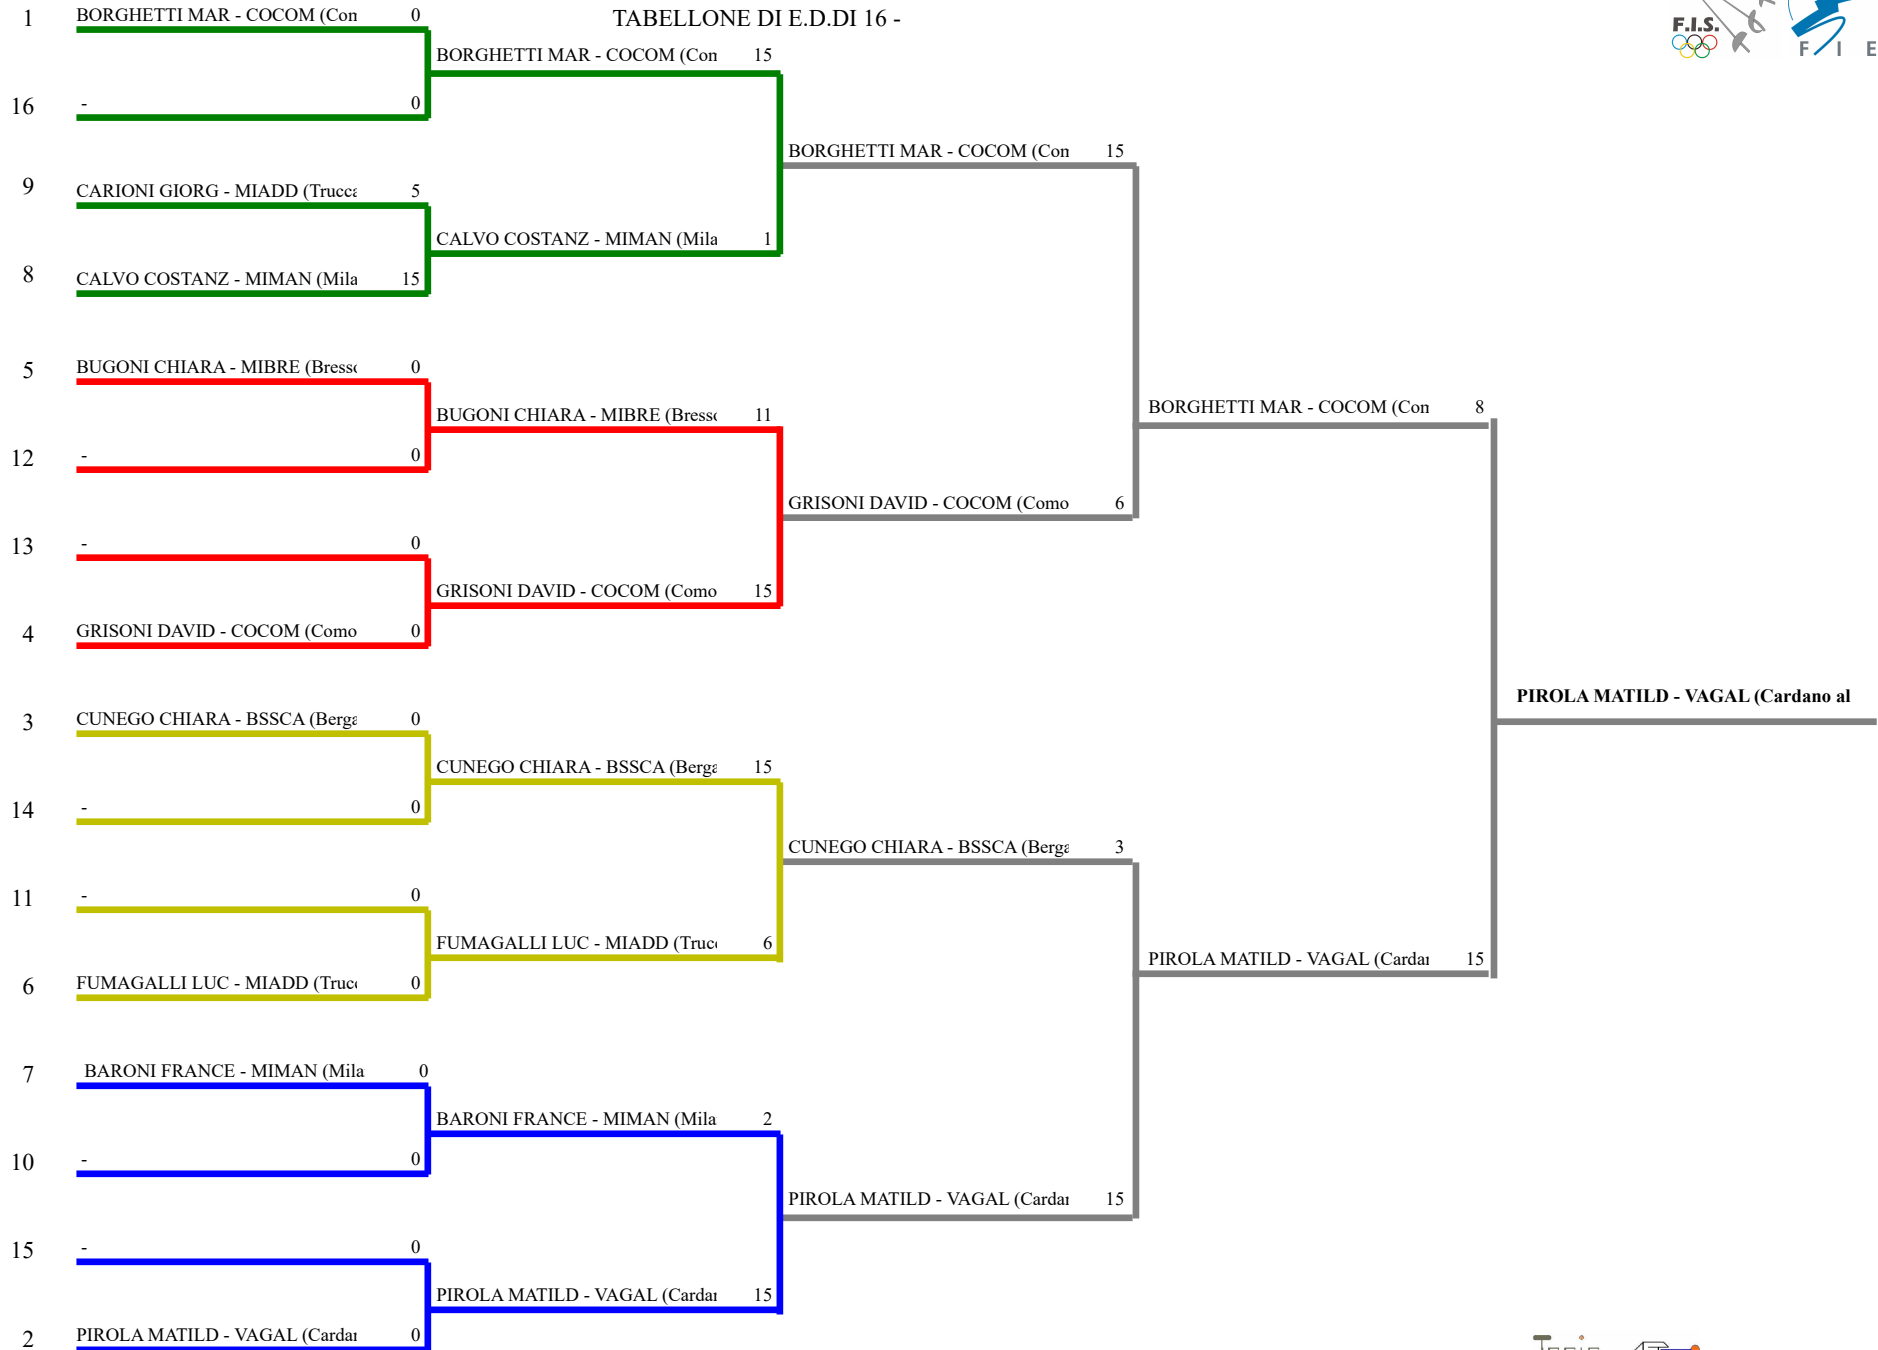

Fioretto femminile Ragazze

TABELLONE DI E.D.DI 16 -

FEDERAZIONE ITALIANA SCHERMA
FEDERATION INTERNATIONALE D'ESCRIME

Classifica provvisoria ai gironi

Fioretto femminile
Ragazzi/Ragazze

CAMPIONATO REGIONALE GPG

Brescia (BS) - CAMPIONATO REGIONAL

Stampa: 25/03/2023 12:21

<u>Classifica</u>	<u>N.Fis</u>	<u>Cognome</u>	<u>Nome</u>	<u>Sigla Soc.</u>	<u>Girone</u>	<u>V/A</u>	<u>Diff.</u>	<u>Stocc.</u>	<u>Ricev..</u>	<u>Passano:</u>	<u>9</u>
1	686182	BORGHETTI	MARTINA	COCOM	1	1	1,00	19	20	1	Qualificata
2	707349	PIROLA	MATILDE	VAGAL	2	2	1,00	9	15	6	Qualificata
3	700855	CUNEGO	CHIARA	BSSCA	3	1	0,75	6	15	9	Qualificata
4	697502	GRISONI	DAVIDEA	COCOM	4	2	0,67	4	12	8	Qualificata
5	700192	BUGONI	CHIARA	MIBRE	5	1	0,50	1	13	12	Qualificata
6	689672	FUMAGALLI	LUCIA	MIADD	6	2	0,33	-1	11	12	Qualificata
7	693105	BARONI	FRANCESCA	MIMAN	7	1	0,25	-7	8	15	Qualificata
8	704765	CALVO	COSTANZA	MIMAN	8	2	0,00	-12	3	15	Qualificata
9	693915	CARIONI	GIORGIA	MIADD	9	1	0,00	-19	1	20	Qualificata