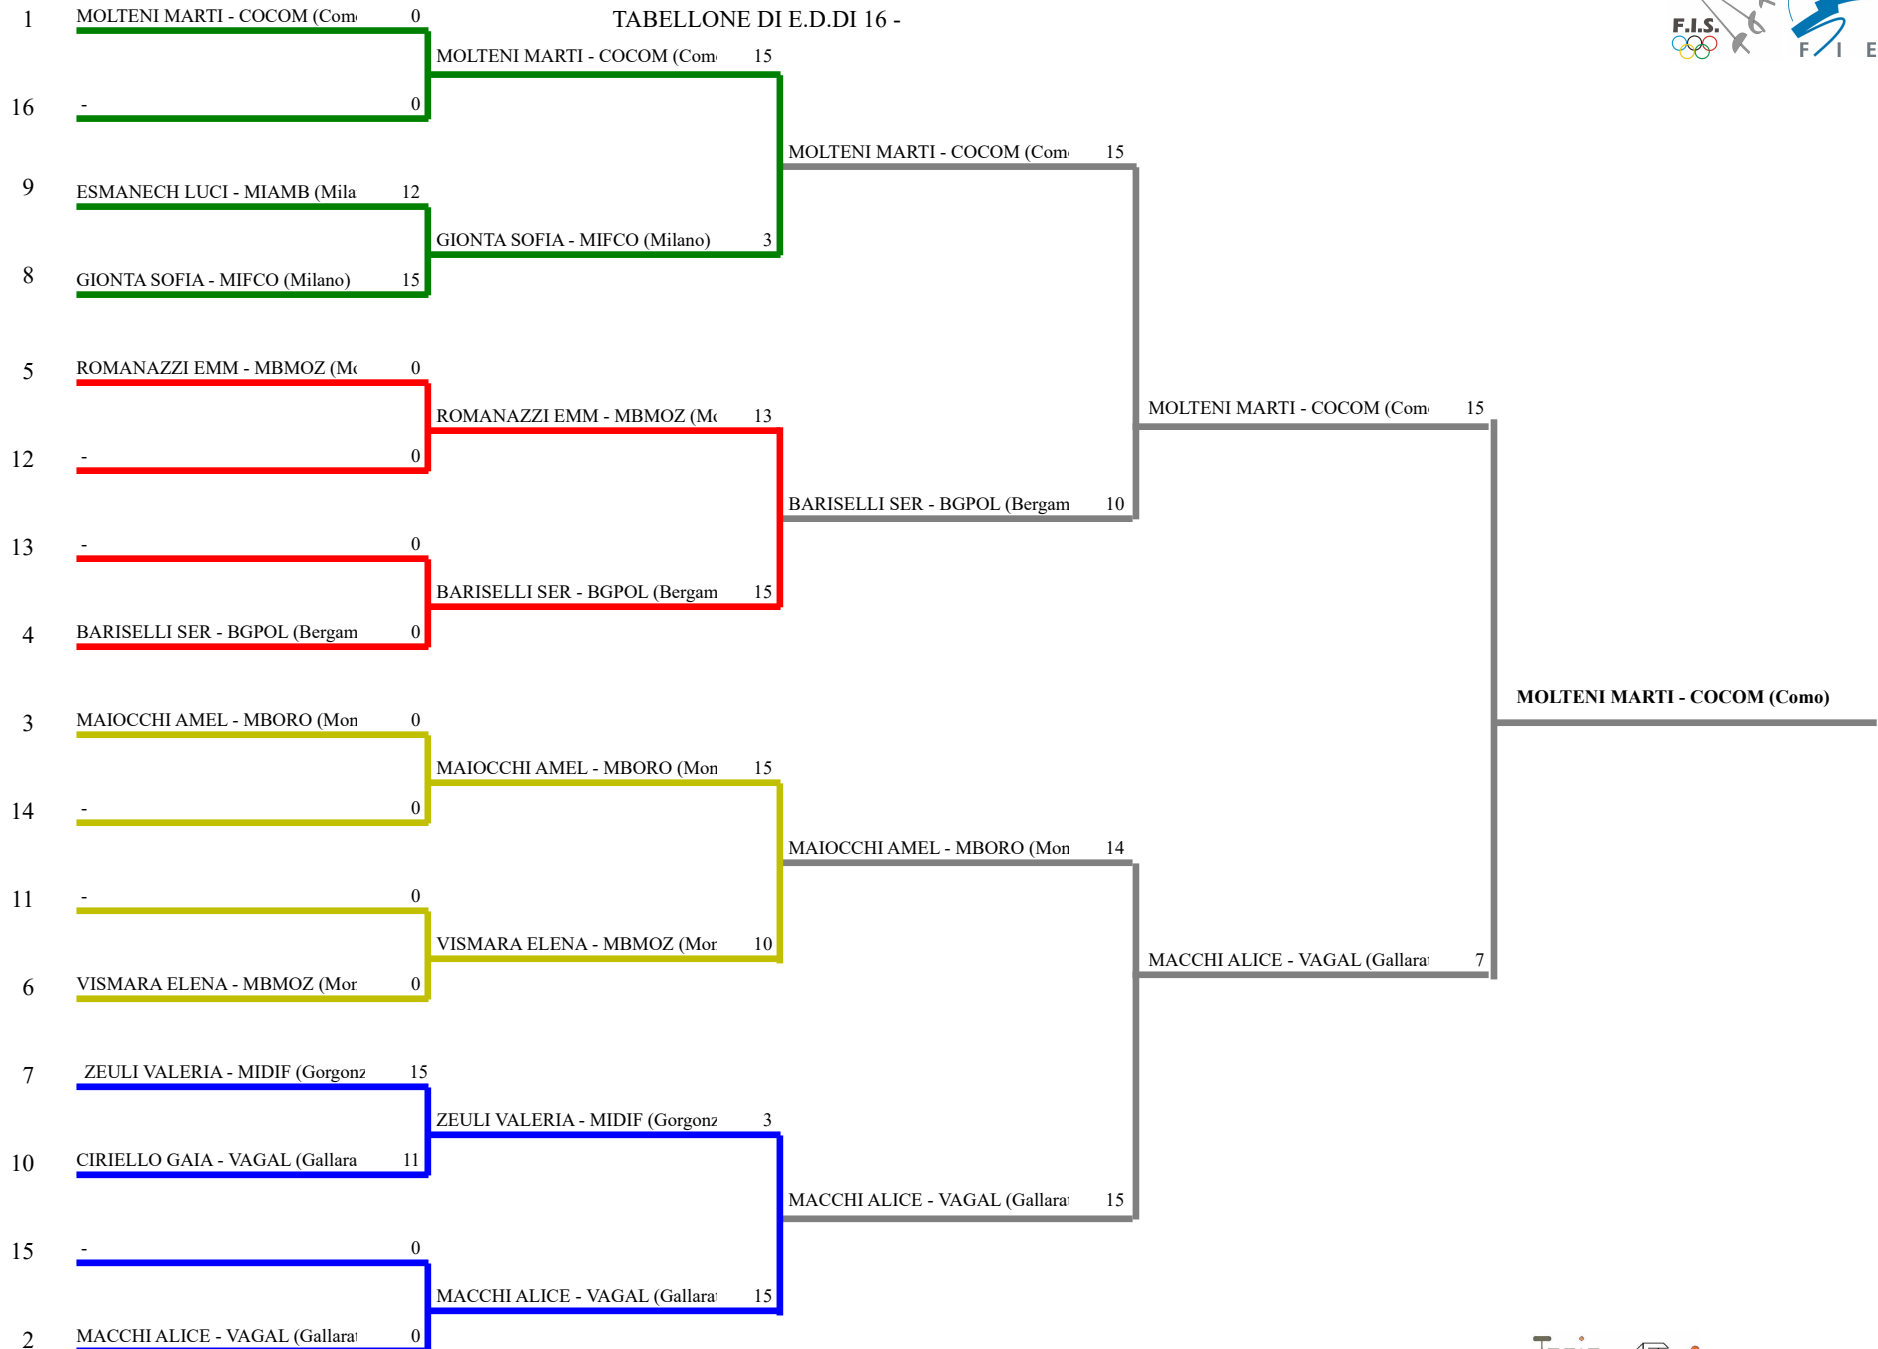

Fioretto femminile Ragazze

TABELLONE DI E.D.DI 16 -

FEDERAZIONE ITALIANA SCHERMA
FEDERATION INTERNATIONALE D'ESCRIME

Classifica provvisoria ai gironi

Fioretto femminile
Ragazzi/Ragazze

CAMPIONATO REGIONALE GPG

Gerenzano (VA) - CAMPIONATO REGIONALE

Stampa: 24/04/2022 13:29

<u>Classifica</u>	<u>N.Fis</u>	<u>Cognome</u>	<u>Nome</u>	<u>Sigla Soc.</u>	<u>Girone</u>	<u>V/A</u>	<u>Diff.</u>	<u>Stocc.</u>	<u>Ricev..</u>	<u>Passano:</u>	<u>10</u>
1	690738	MOLTENI	MARTINA	COCOM	1	1	1,00	16	20	4	Qualificata
2	680305	MACCHI	ALICE	VAGAL	2	2	1,00	12	20	8	Qualificata
3	675490	MAIOCCHI	AMELIE	MBORO	3	2	0,75	10	19	9	Qualificata
4	700235	BARISELLI	SERENA	BGPOL	4	1	0,75	4	18	14	Qualificata
5	689504	ROMANAZZI	EMMA	MBMOZ	5	1	0,50	3	14	11	Qualificata
6	693348	VISMARA	ELENA	MBMOZ	6	2	0,50	2	16	14	Qualificata
7	704694	ZEULI	VALERIA	MIDIF	7	1	0,25	-10	8	18	Qualificata
8	699717	GIONTA	SOFIA	MIFCO	8	2	0,25	-12	6	18	Qualificata
9	700440	ESMANECH	LUCIA	MIAMB	9	2	0,00	-12	8	20	Qualificata
10	694810	CIRIELLO	GAIA	VAGAL	10	1	0,00	-13	7	20	Qualificata