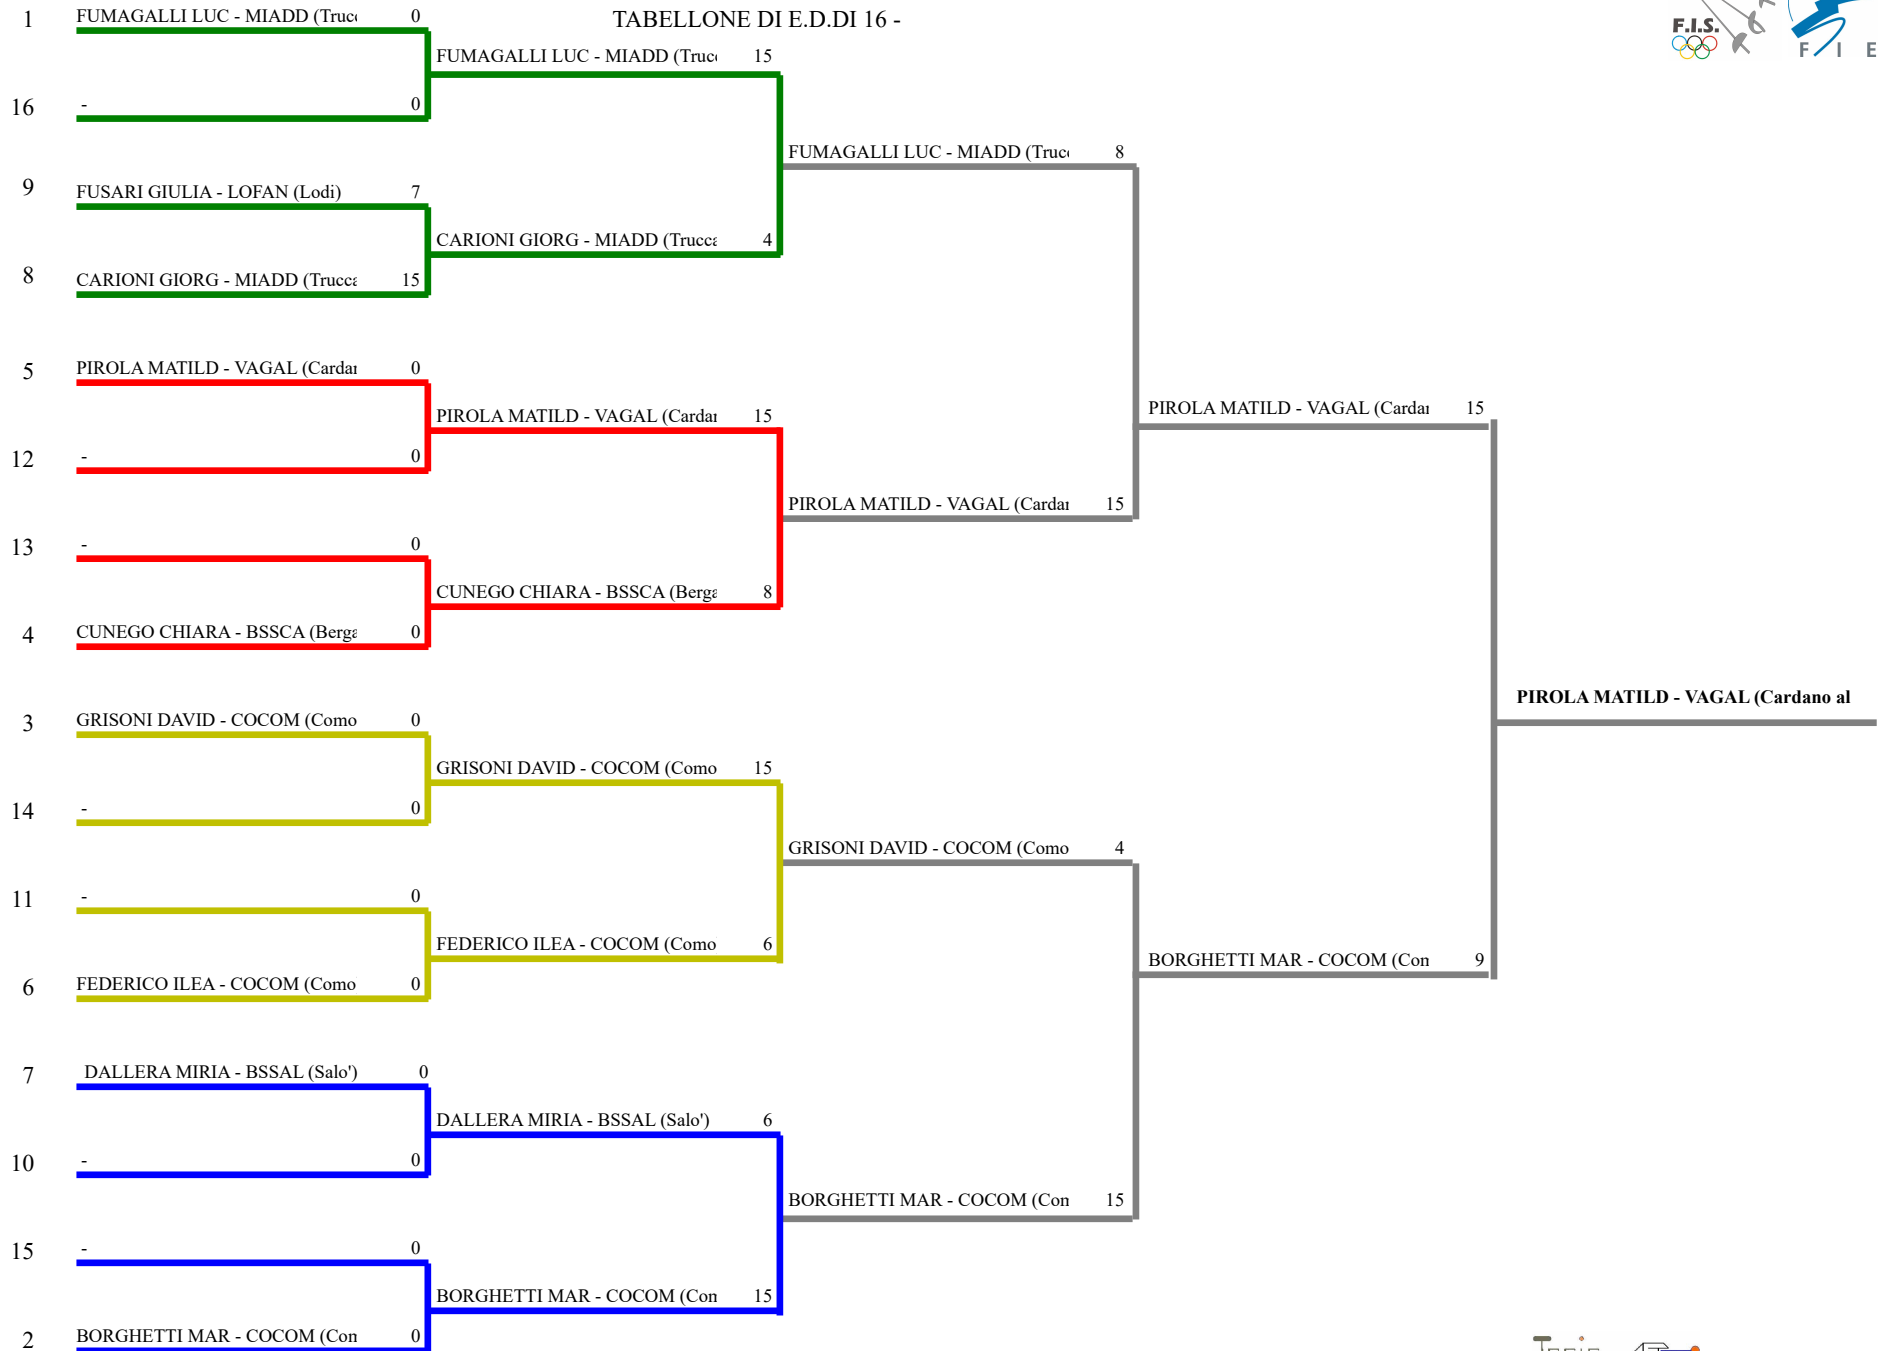

Fioretto femminile Allieve

TABELLONE DI E.D.DI 16 -

FEDERAZIONE ITALIANA SCHERMA
FEDERATION INTERNATIONALE D'ESCRIME

Classifica provvisoria ai gironi

Fioretto femminile
Allievi/Allieve

CAMPIONATO REGIONALE GPG

Lecco (LC) - CAMPIONATO REGIONALE

Stampa: 16/03/2024 12:46

<u>Classifica</u>	<u>N.Fis</u>	<u>Cognome</u>	<u>Nome</u>	<u>Sigla Soc.</u>	<u>Girone</u>	<u>V/A</u>	<u>Diff.</u>	<u>Stocc.</u>	<u>Ricev..</u>	<u>Passano:</u>	<u>9</u>
1	689672	FUMAGALLI	LUCIA	MIADD	1	1	1,00	15	20	5	Qualificata
2	686182	BORGHETTI	MARTINA	COCOM	2	2	1,00	8	15	7	Qualificata
3	697502	GRISONI	DAVIDEA	COCOM	3	1	0,75	2	15	13	Qualificata
4	700855	CUNEGO	CHIARA	BSSCA	4	2	0,67	5	14	9	Qualificata
5	707349	PIROLA	MATILDE	VAGAL	5	1	0,50	5	18	13	Qualificata
6	719905	FEDERICO	ILEANA	COCOM	6	2	0,33	-5	8	13	Qualificata
7	680386	DALLERA	MIRIAM	BSSAL	7	1	0,25	-3	13	16	Qualificata
8	693915	CARIONI	GIORGIA	MIADD	8	2	0,00	-8	7	15	Qualificata
9	717817	FUSARI	GIULIA	LOFAN	9	1	0,00	-19	1	20	Qualificata