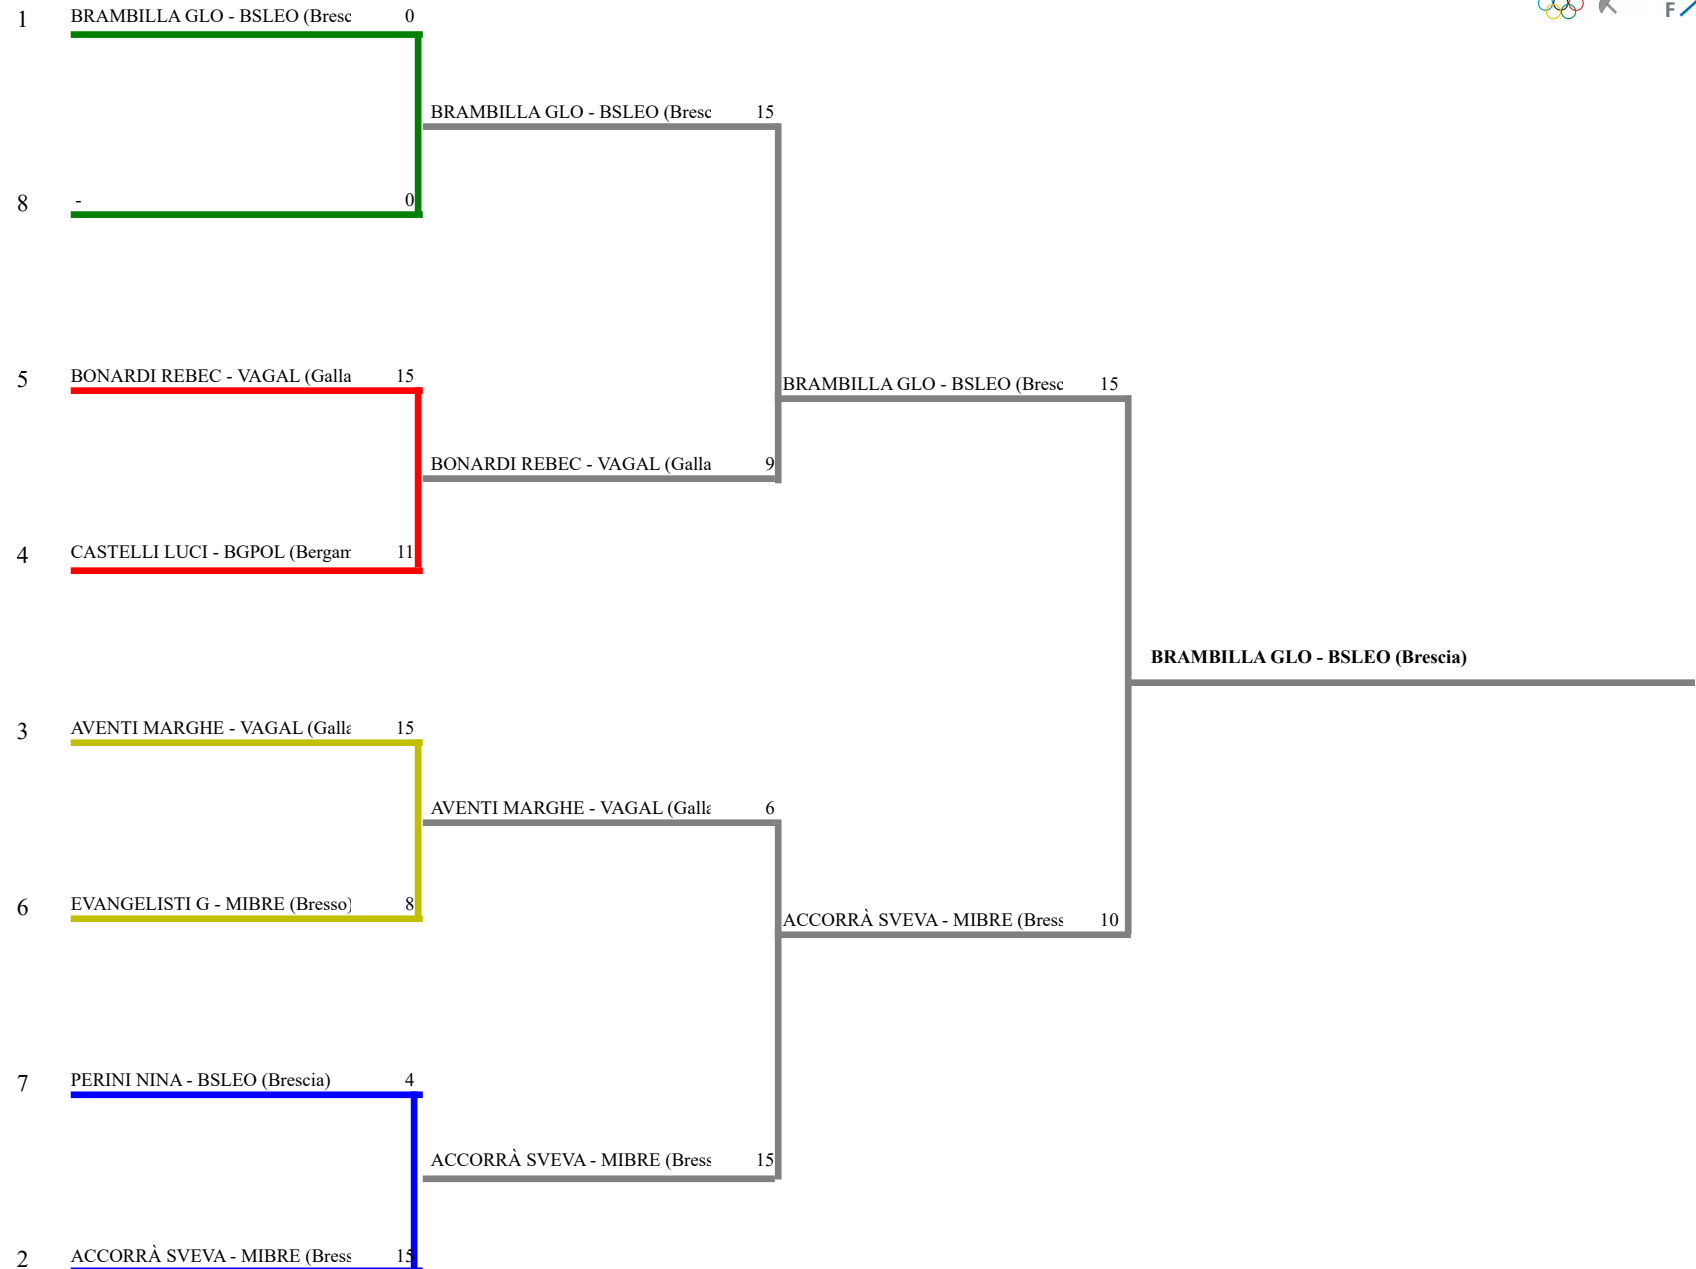

Fioretto femminile

TABELLONE DEI QUARTI DI FINALE

FEDERAZIONE ITALIANA SCHERMA
FEDERATION INTERNATIONALE D'ESCRIME

Classifica provvisoria ai gironi

Fioretto femminile

COPPA ITALIA E CAMPIONATO REGIONALE

Ciserano (BG) - GIOVANI COPPA ITA. E C

Stampa: 10/04/2022 10:23

<u>Classifica</u>	<u>N.Fis</u>	<u>Cognome</u>	<u>Nome</u>	<u>Sigla Soc.</u>	<u>Girone</u>	<u>V/A</u>	<u>Diff.</u>	<u>Stocc.</u>	<u>Ricev..</u>	<u>Passano:</u>	<u>7</u>
1	663364	BRAMBILLA	GLORIA	BSLEO	1	1	1,00	7	15	8	Qualificata
2	674106	ACCORRÀ	SVEVA	MIBRE	2	2	1,00	5	15	10	Qualificata
3	683988	AVENTI	MARGHERITA MARI	VAGAL	3	2	0,67	6	13	7	Qualificata
4	695052	CASTELLI	LUCIA	BGPOL	4	1	0,67	3	14	11	Qualificata
5	674303	BONARDI	REBECCA	VAGAL	5	1	0,33	1	12	11	Qualificata
6	662774	EVANGELISTI	GIULIA	MIBRE	6	2	0,33	-2	11	13	Qualificata
7	693040	PERINI	NINA	BSLEO	7	2	0,00	-9	5	14	Qualificata
8	662817	IZZO	VALENTINA	MIBRE	8	1	0,00	-11	4	15	Eliminata
Assente	668390	PIPERNO	ELISA	VAGAL	10002	2	0,00	0	0	0	Eliminata