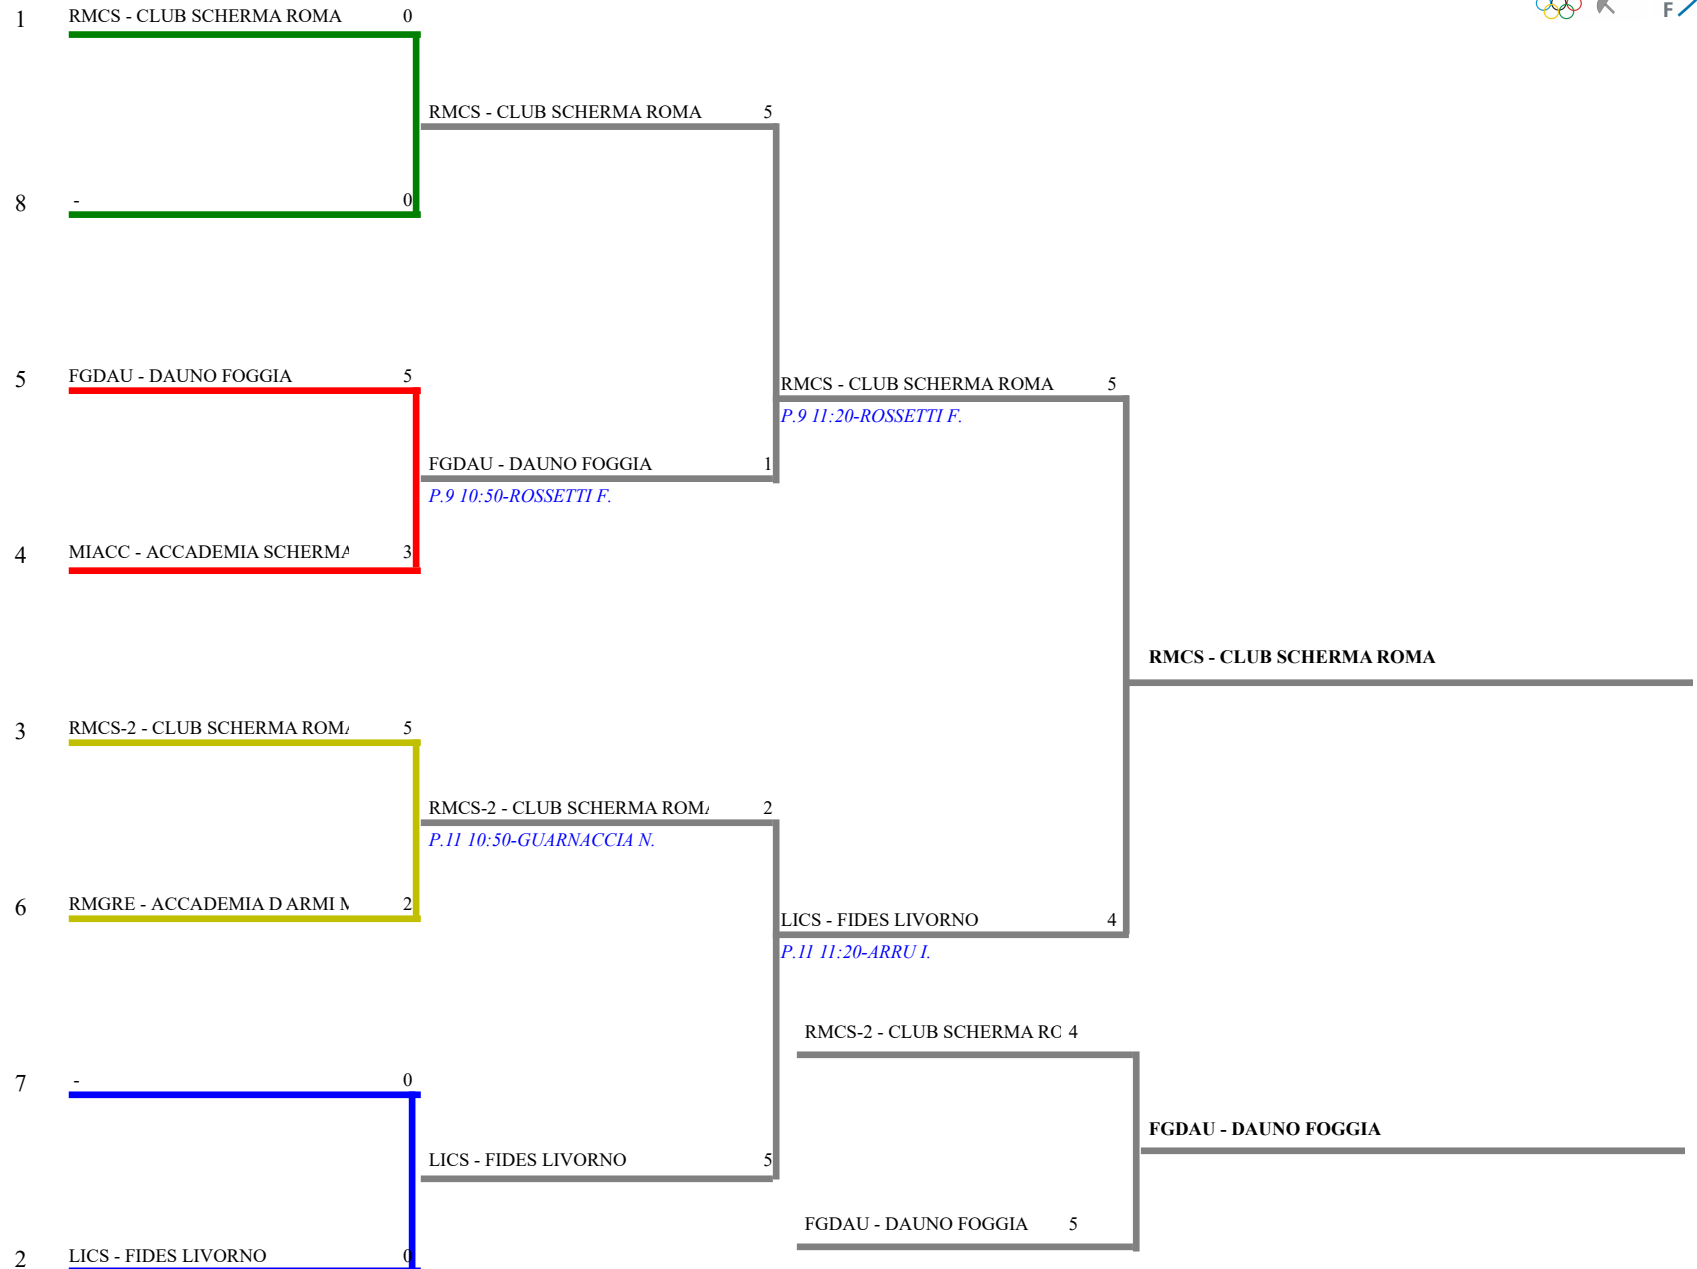

Classifica definitiva

Sciabola maschile a squadre

Verona (VR) - Camp It Master a Sq. B

<u>Classifica</u>	<u>Clas-ED</u>	<u>CodSoc</u>	<u>Sigla</u>	<u>Denominazione</u>	<u>Località</u>
1	1	1	110 RMCS	CLUB SCHERMA ROMA	Roma
			AMALFITANO ROBERTO	FALASCHI LUCA	LANCIOTTI STEFANO
			PARISE ALESSANDRO		
2	2	2	98 LICS	FIDES LIVORNO	Livorno
			FEIRA CHIOS ALBERTO	FERRARI ATTILIO	PAROLI GIULIO
			POSTORINO ALESSANDR		
3	5	3	140 FGDAU	DAUNO FOGGIA	Foggia
			CIUFFREDA LUIGI SALVA	FIORE GUIDO	NICASTRO CARLO
4	3	4	110 RMCS	2 CLUB SCHERMA ROMA	Roma
			ADINOLFI ANTONIO	DE CAROLIS AURELIO	LANARI ILDO
			ROSSETTO ALBERTO		
5	4	8	20440 MIACC	ACCADEMIA SCHERMA MILANO	Milano
			CIMINAGHI SIMONE	GUARNERA GIACOMO	MORRETTA LORENZO GL
			PULEGA ROBERTO ANDR		
6	6	8	102 RMGRE	ACCADEMIA D ARMI MUSUMECI GRECO	Roma
			LUCARIELLO LUCIANO	LUZZO ANTONIO	PARMEGIANI ANDREA

Sciabola maschile a squadre

TABELLONE DEI QUARTI DI FINALE

<u>Classif.</u>	<u>Cod.Soc.</u>	<u>Denominazione</u>	<u>Sigla/Sq.</u>	<u>Località</u>	<u>Girone</u>	<u>Tabell.ED</u>	<u>V/A</u>	<u>D-R</u>	<u>D</u>	<u>H</u>
1	110	CLUB SCHERMA ROMA	RMCS	Roma	1	Qualif.	1,00	12	15	1
2	98	FIDES LIVORNO	LICS	Livorno	2	Qualif.	1,00	10	14	2
3	110	CLUB SCHERMA ROMA	RMCS-2	Roma	2	Qualif.	0,50	4	11	3
4	20440	ACCADEMIA SCHERMA MILANO	MIACC	Milano	1	Qualif.	0,50	-4	7	5
5	140	DAUNO FOGGIA	FGDAU	Foggia	1	Qualif.	0,00	-8	5	4
6	102	ACCADEMIA D ARMI MUSUMECI GRECC	RMGRE	Roma	2	Qualif.	0,00	-14	2	6